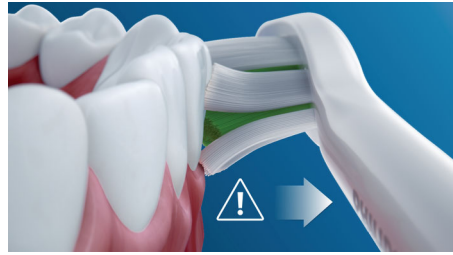

Ingebouwde poetsdruksensor

U merkt het mogelijk niet dat u te hard poetst, maar de tandenborstel wel. Als u de borstel te hard op het tandvlees drukt, maakt de tandenborstel een pulserend geluid als signaal om het rustiger aan te doen.