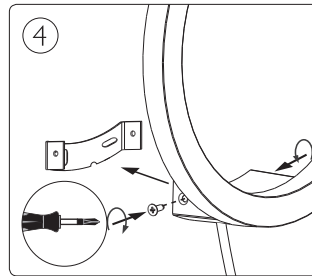

Gebruiksaanwijzing
Notice d'emploi
Benutzerhandbuch
User manual
Manual de usuario

www.meethue.com/getstarted

Signify
I.B.R.S. / C.C.R.I. Numéro 10461
5600 VB Eindhoven,
the Netherlands
☎00800-74454775

© 2019 Signify Holding