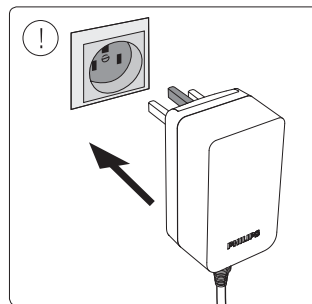

Gebruiksaanwijzing
Notice d'emploi
Benutzerhandbuch
User manual
Manual de usuario

www.meethue.com/getstarted

Signify
I.B.R.S. / C.C.R.I. Numéro 10461
5600 VB Eindhoven,
the Netherlands
☎00800-74454775

© 2019 Signify Holding