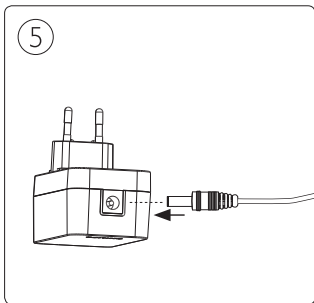

Gebruiksaanwijzing
Notice d'emploi
Benutzerhandbuch
User manual
Manual de usuario

www.meethue.com/getstarted

Signify
I.B.R.S. / C.C.R.I. Numéro 10461
5600 VB Eindhoven,
the Netherlands
☎00800-74454775

© 2019 Signify Holding