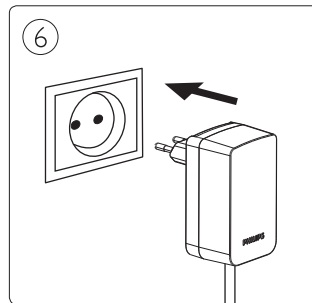

Gebruiksaanwijzing
Notice d'emploi
Benutzerhandbuch
User manual
Manual de usuario

www.meethue.com/getstarted

Signify
I.B.R.S. / C.C.R.I. Numéro 10461
5600 VB Eindhoven,
the Netherlands
☎00800-74454775

© 2019 Signify Holding