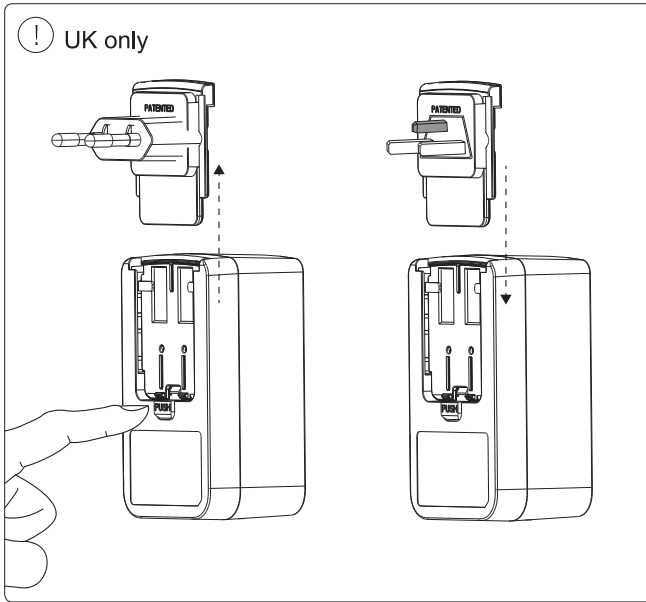

Gebruiksaanwijzing
Notice d'emploi
Benutzerhandbuch
User manual
Manual de usuario

www.meethue.com/getstarted

Signify
I.B.R.S. / C.C.R.I. Numéro 10461
5600 VB Eindhoven,
the Netherlands
☎00800-74454775

© 2019 Signify Holding