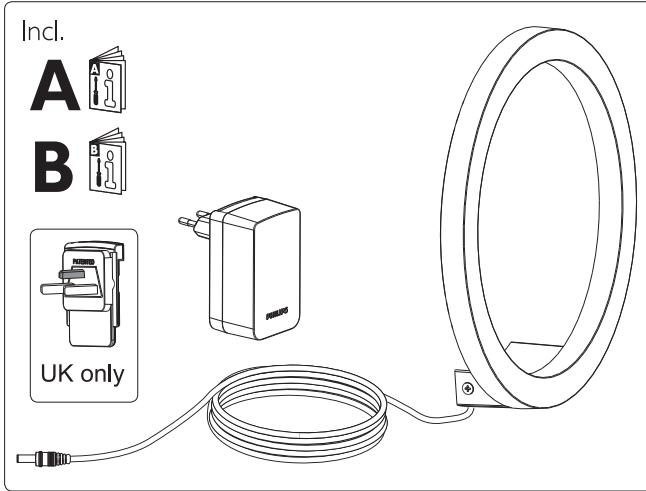

Gebruiksaanwijzing
Notice d'emploi
Benutzerhandbuch
User manual
Manual de usuario

www.meethue.com/getstarted

Signify
I.B.R.S. / C.C.R.I. Numéro 10461
5600 VB Eindhoven,
the Netherlands
☎00800-74454775

© 2019 Signify Holding