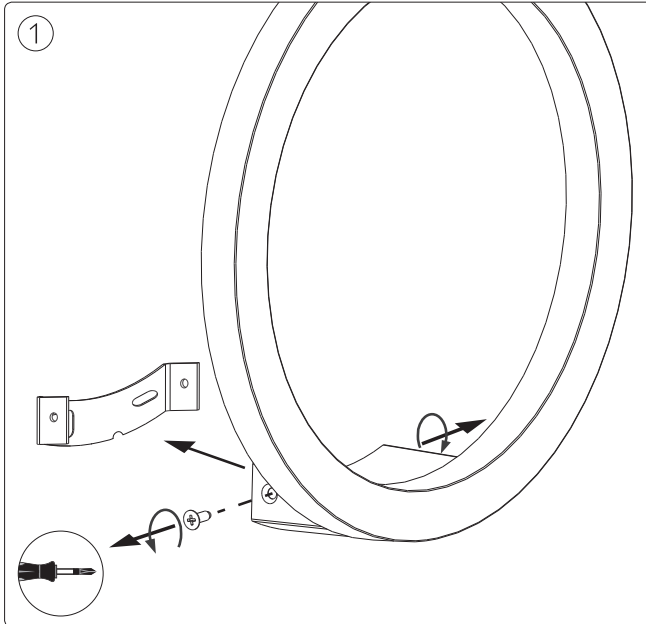

Gebruiksaanwijzing
Notice d'emploi
Benutzerhandbuch
User manual
Manual de usuario

www.meethue.com/getstarted

Signify
I.B.R.S. / C.C.R.I. Numéro 10461
5600 VB Eindhoven,
the Netherlands
☎00800-74454775

© 2019 Signify Holding