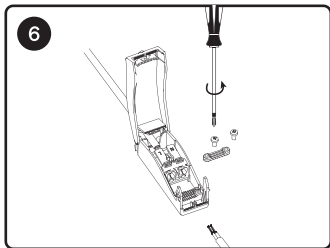

3/8"

8mm

IP20
IP44

3

4

Ø155 mm +/- 2 mm

5

hue