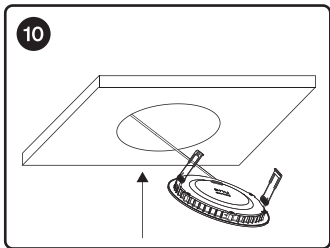

3/8"

8mm

IP20
IP44

3

4

Ø155 mm +/- 2 mm

5

hue