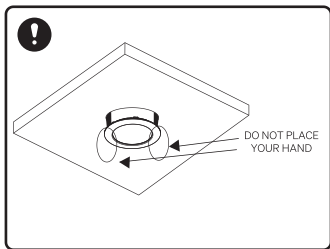

3/8"

8mm

IP20
IP44

3

4

Ø155 mm +/- 2 mm

5

hue