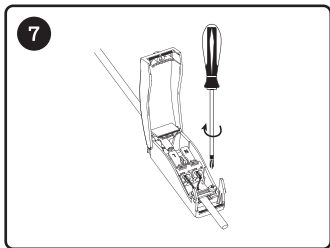

3/8"

8mm

IP20
IP44

3

4

Ø155 mm +/- 2 mm

5

hue