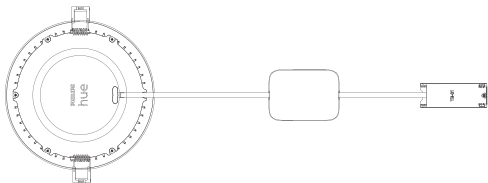

PHILIPS

hue

Slim recessed light L

User manual

Benutzerhandbuch

Notice d'emploi

Manual de usuario

Manual do usuário

Manuale d'uso

Incl.

A

B

Excl.

B

IP44

IP20

3/8"

8mm

IP20
IP44

3

4

Ø155 mm +/- 2 mm

5

hue