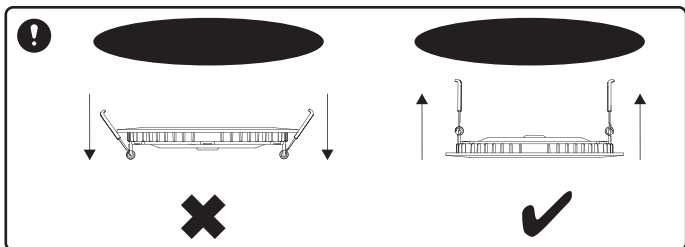

3/8"

8mm

IP20
IP44

3

4

Ø155 mm +/- 2 mm

5

hue