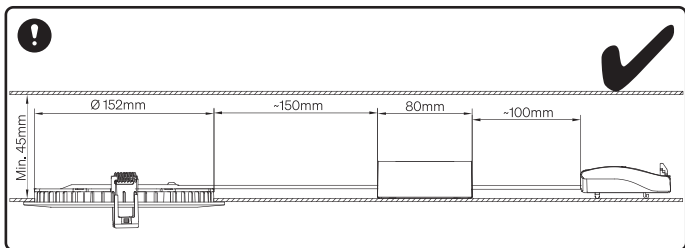

3/8"

8mm

IP20
IP44

3

4

Ø155 mm +/- 2 mm

5

hue