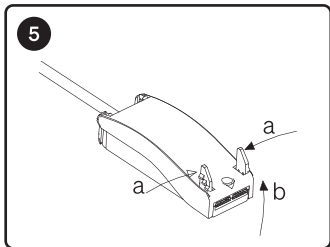

3/8"

8mm

IP20
IP44

3

4

Ø155 mm +/- 2 mm

5

hue