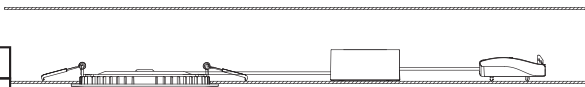

3/8"

8mm

IP20
IP44

3

4

Ø155 mm +/- 2 mm

5

hue