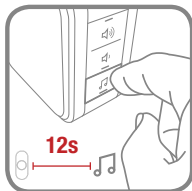

SE Linking **DE** Einlernen **FR** Programmation
UK Verknüpfung **FI** Linkittäminen **OK** Forbinde
IT Collegamento **ES** Enlace
PT Programação **GR** Ουδέωση **SE** Länkning