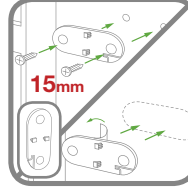

x1

x1

4x AA/LR6

30mm

x1

CR2032

15mm

DE Optional features **DE** Optionale Funktionen
FR Options disponibles **FR** Opções **FR** Valinnaiset ominaisuudet
OK Valgírnie funktíoner **IT** Funzionalità opzionali
ES Opciones disponibles **PT** Funcções opcionais
GR Προαιρετικές λειτουργίες πρόσθετων **SE** Möjliga funktioner