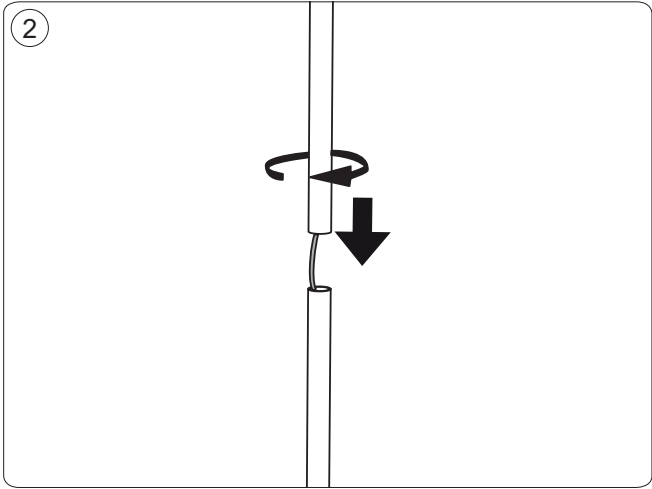

3

4

5

Philips Lighting Contact Centre  
Int. Business Reply Service  
I.B.R.S. / C.C.R.I. Numéro 10461  
5600VB Eindhoven  
Pays-Bas / The Netherlands

[www.meethue.com/getstarted](http://www.meethue.com/getstarted)  
[www.philips.com](http://www.philips.com)  
☎ +800 7445 4775