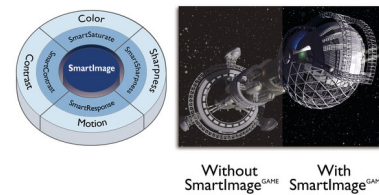

### 1,07 miljard kleuren

Dit scherm biedt uitmuntende kleurdiepte met 1,07 miljard kleuren en de fijnste gradaties. Dit zorgt voor vloeiende, nauwkeurige en levendige beelden. Geniet van precieze en levensechte beelden, of u nu games speelt, video's bekijkt of werkt in grafische programma's waarbij kleuren essentieel zijn.

## SmartImage-gamemodus

Het nieuwe Philips-gamedisplay heeft snelle toegang die speciaal op spelers is afgestemd, en die verscheidene opties biedt. De "FPS"-modus (First person shooting voor schietspellen) verbetert donkere delen van games, zodat u verborgen voorwerpen in donkere gebieden beter ziet. De "Racing"-modus stelt het display in voor de snelste responstijd, intense kleuren en beeldaanpassingen. De "RTS"-modus (Real time strategy voor strategiespellen) heeft een speciale SmartFrame-modus die het duidelijker maken van specifieke gebieden mogelijk maakt en het aanpassen van afmetingen en beelden toelaat. Met Gamer 1 en Gamer 2 kunt u persoonlijke instellingen opslaan, gebaseerd op verschillende games, voor de beste prestaties.