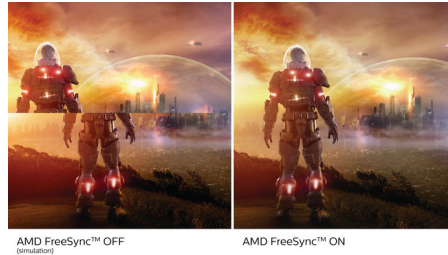

Ultravloeiend gamen

Gaming hoort geen keuze te zijn tussen stotterende gameplay en haperende frames. Met de nieuwe Philips-monitor hoeft u die keuze niet meer te maken. Geniet van vloeiende, artefactvrije prestaties bij vrijwel elke framesnelheid met AMD FreeSync™-technologie, de soepele en snelle verversing en de uiterst snelle reactietijd.