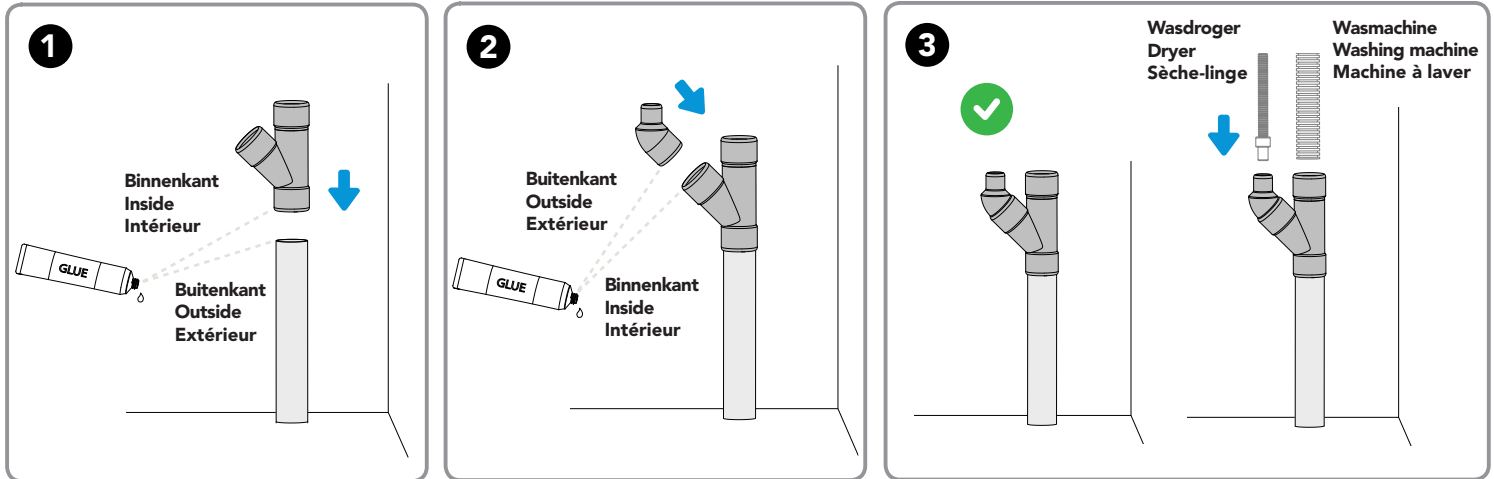

VLIEGENDE START.

Wieeeee.

BlueBuilt Y-afvoerset

BlueBuilt Y-shaped drain set

BlueBuilt Kit d'évacuation en Y

Kom je er niet uit?
Need help? Besoin d'aide?

Bel 010 798 89 99 of kijk op
[Coolblue.nl/klantenservice](https://coolblue.nl/klantenservice)