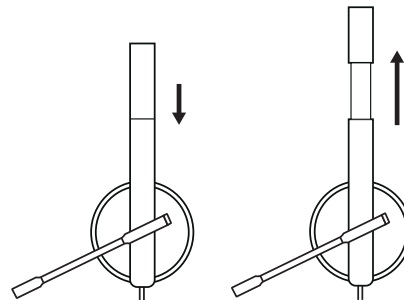

ΠΕΡΙΧΟΜΕΝΑ ΣΥΣΚΕΥΑΣΙΑΣ

ΜΟΝΟΦΩΝΙΚΟ

1. 1 Σετ μικροφώνου-ακουστικών με χειριστήριο στο καλώδιο και βύσμα USB-A
2. 2 Τεκμηρίωση χρήστη

ΣΤΕΡΕΟΦΩΝΙΚΟ

1. 1 Σετ μικροφώνου-ακουστικών με χειριστήριο στο καλώδιο και βύσμα USB-A
2. 2 Τεκμηρίωση χρήστη

ΣΥΝΔΕΣΗ ΤΟΥ ΣΕΤ ΜΙΚΡΟΦΩΝΟΥ-ΑΚΟΥΣΤΙΚΩΝ

Συνδέστε το βύσμα USB-A στη θύρα USB-A του υπολογιστή σας.

ΕΦΑΡΜΟΓΗ ΣΕΤ ΜΙΚΡΟΦΩΝΟΥ-ΑΚΟΥΣΤΙΚΩΝ

Προσαρμόστε το σετ μικροφώνου-ακουστικών ανοίγοντας ή κλείνοντας το στήριγμα κεφαλής.