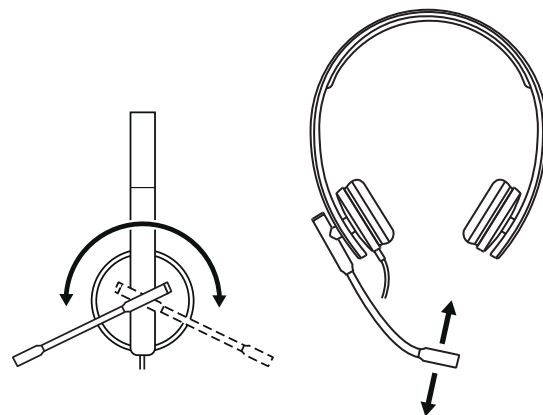

СТЕРЕО

- 1 Гарнитура со встроенным контроллером и разъемом USB-A
- 2 Документация пользователя

ПОДКЛЮЧЕНИЕ ГАРНИТУРЫ

Вставьте разъем USB-A в порт USB-A на компьютере.

ПОСАДКА ГАРНИТУРЫ

Отрегулируйте посадку гарнитуры, раздвигая оголовье до нужного уровня.

РЕГУЛИРОВКА ДЕРЖАТЕЛЯ МИКРОФОНА

- 1 Держатель микрофона поворачивается на 270 градусов. Его можно расположить как справа, так и слева.
- 2 Чтобы микрофон лучше улавливал звук, отрегулируйте положение гибкого штатива.