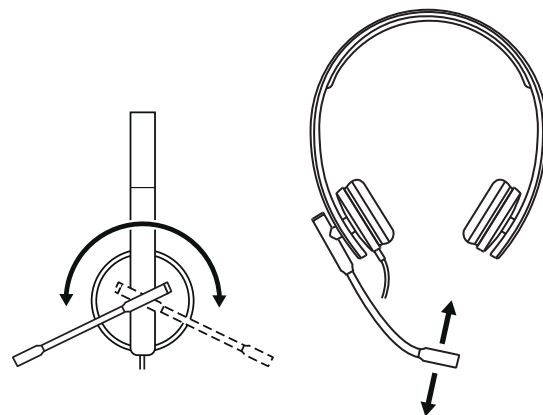

NAMJEŠTANJE NOSAČA MIKROFONA

1. 1 Nosač mikrofona ima mogućnost rotacije od 270 stupnjeva. Nosite na lijevoj ili desnoj strani.
2. 2 Podesite položaj fleksibilnog nosača mikrofona za što bolje snimanje glasa.