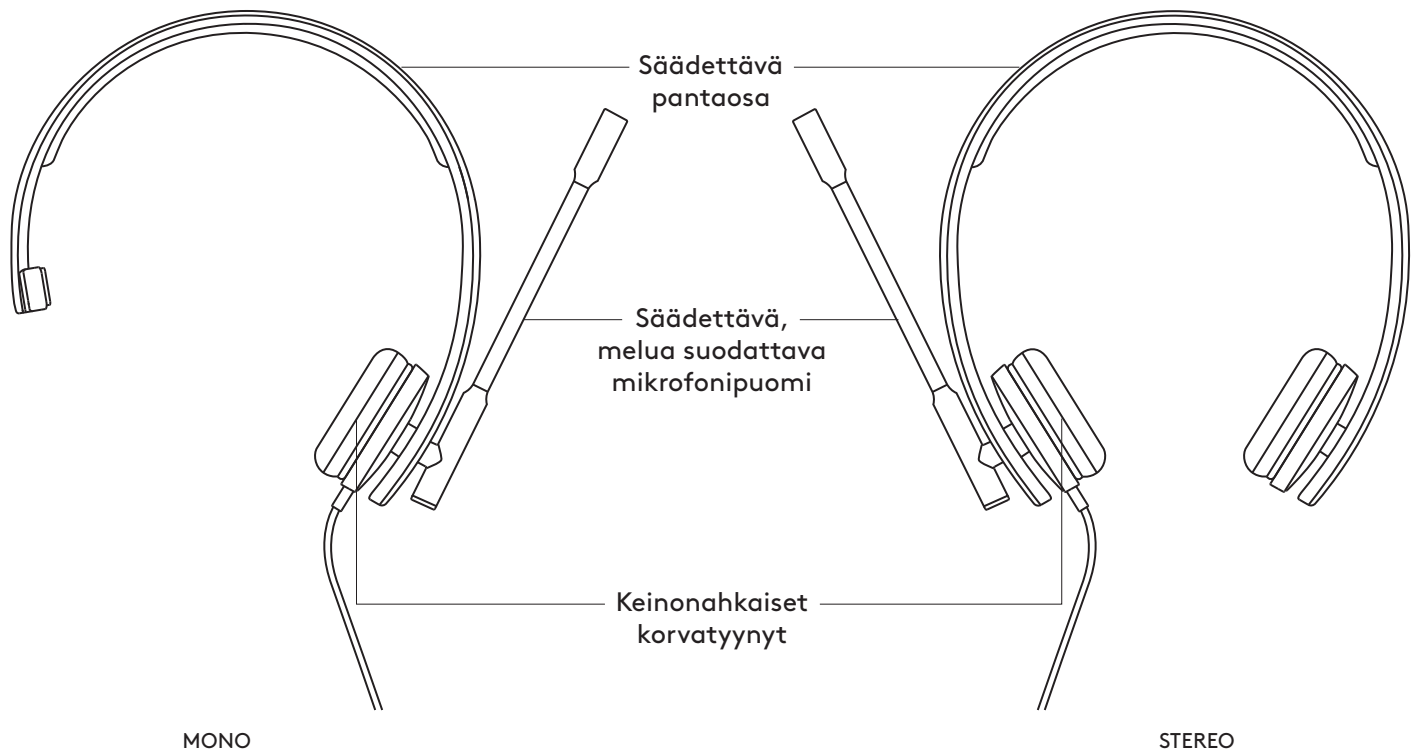

TUNNE TUOTTEESI