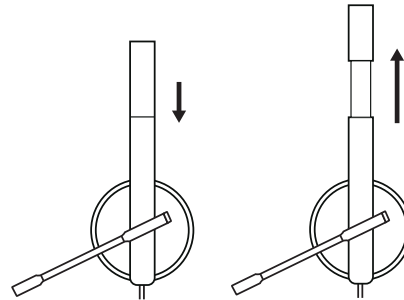

STEREO

- 1 Ausiņas ar iebūvētām vadīklām un USB-A savienojumu
- 2 Lietotāja dokumentācija

AUSTIŅU PIEVIENOŠANA

Iespraudiet USB-A spraudni datora USB-A pieslēgvielā.

AUSTIŅU REGULĒŠANA

Pielāgojiet ausiņas, bīdot ausiņu stīpu uz āru vai uz iekšu.