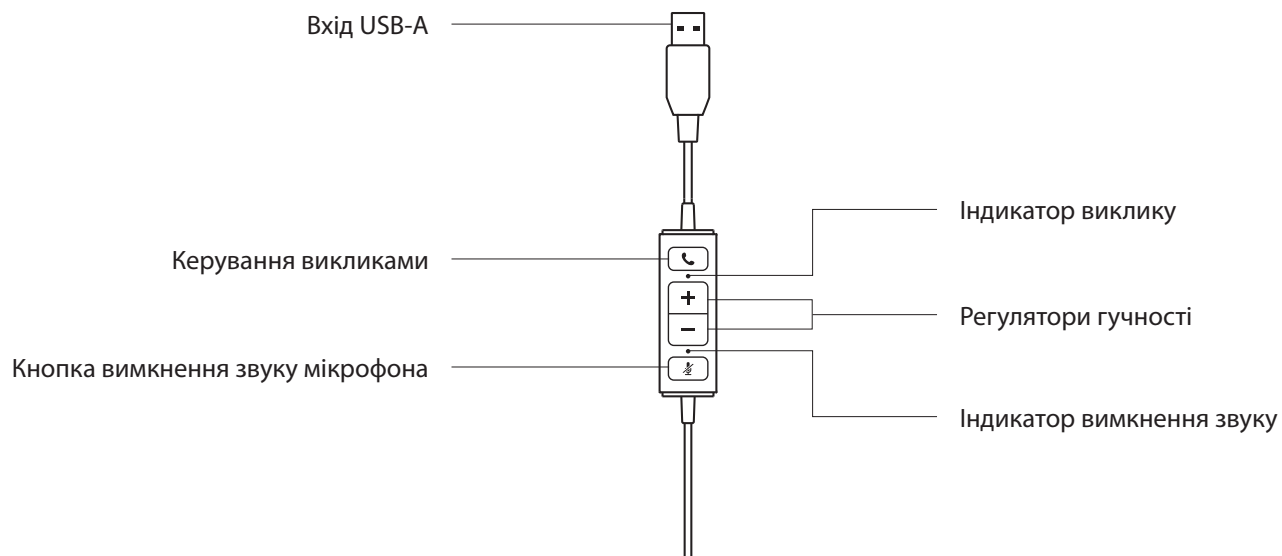

www.logitech.com/support/mono-h570e

www.logitech.com/support/stereo-h570e

ОЗНАЙОМЛЕННЯ З ПРИСТРОЄМ

ВБУДОВАНИЙ КОНТРОЛЕР

У КОМПЛЕКТІ

МОНО

- 1 Гарнітура із вбудованим контролером і роз'ємом USB-A
- 2 Документація користувача