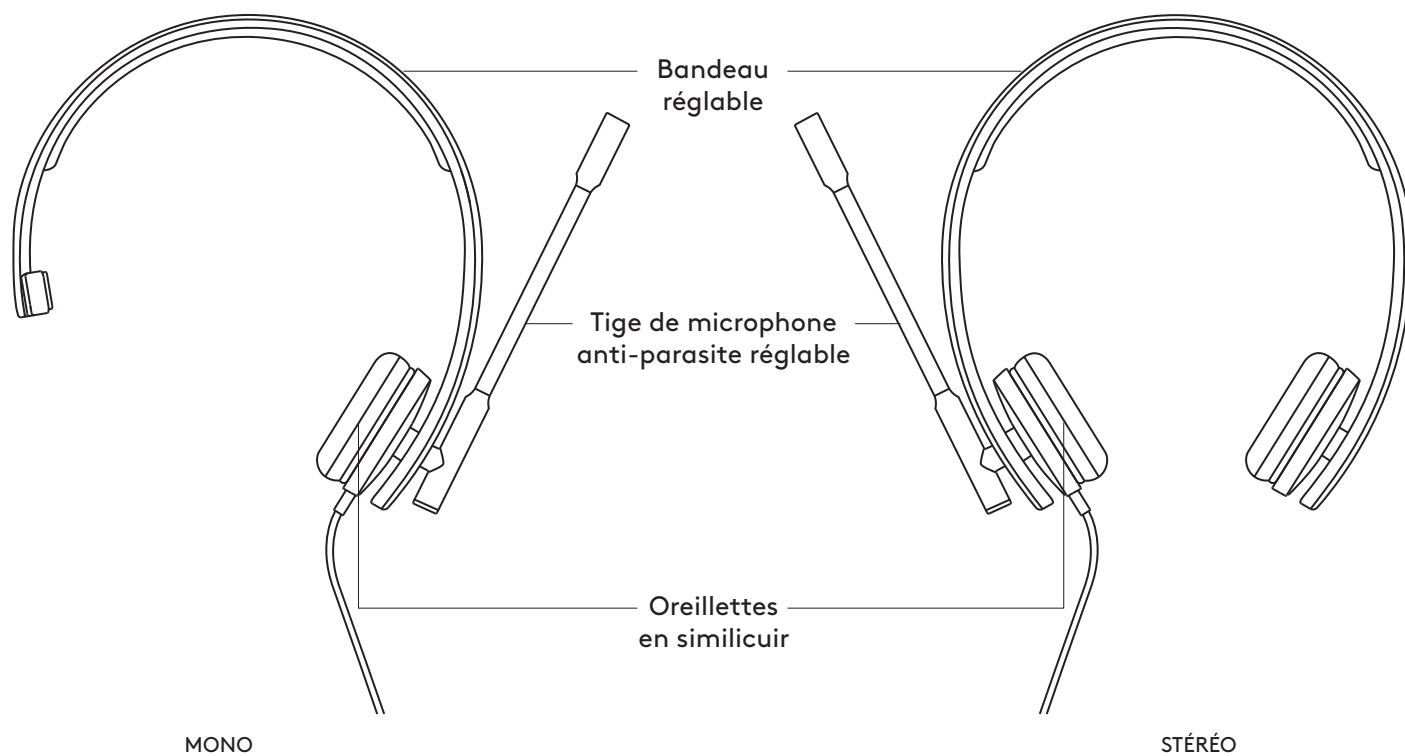

ABMESSUNGEN

HEADSET:

Höhe x Breite x Tiefe:
165 mm x 172 mm x 50 mm

Gewicht:
MONO: 0,085 kg
STEREO: 0,111 kg

OHRPOLSTER:

Höhe x Breite x Tiefe:
50 mm x 50 mm x 14 mm

SYSTEMVORAUSSETZUNGEN

Windows® 7 oder höher
macOS® 10.7 oder höher
Linux®
1 USB 2.0-Anschluss

www.logitech.com/support/mono-h570e

www.logitech.com/support/stereo-h570e

PRÉSENTATION DU PRODUIT

CONTRÔLEUR INTÉGRÉ

CONTENU

MONO

- 1 Casque avec contrôleur intégré et connecteur USB-A
- 2 Documentation utilisateur