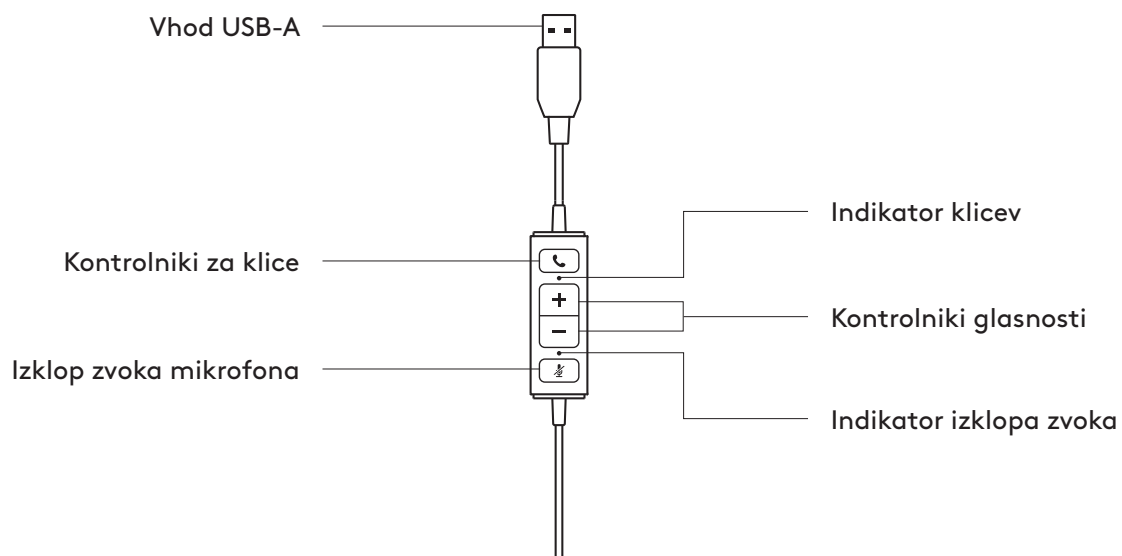

www.logitech.com/support/mono-h570e

www.logitech.com/support/stereo-h570e

SPOZNAJTE IZDELEK

KRMILNIK, VGRAJEN NA KABEL

VSEBINA PAKETA

MONO

- 1 Slušalke s krmilnikom, vgrajenim na kablju, in priključkom USB-A
- 2 Uporabniška dokumentacija