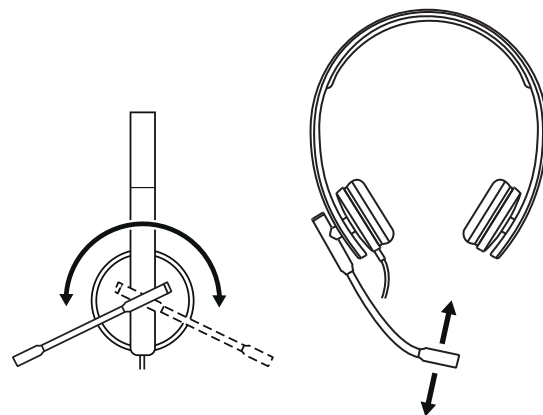

JUSTERE MIKROFONARMEN

1. 1 Mikrofonarmen kan roteres 270 grader. Bruk den på høyre eller venstre side.
2. 2 Juster posisjonen til den fleksible mikrofonarmen for å fange opp stemmen bedre.