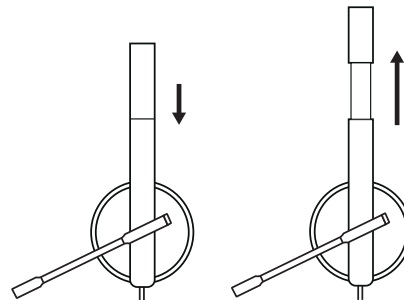

ESTÉREO

- 1 Auscultadores com controlador integrado e conector USB-A
- 2 Documentação do utilizador

LIGAR OS AUSCULTADORES

Ligue o conector USB-A à porta USB-A do seu computador.

AJUSTE DOS AUSCULTADORES

Ajuste os auscultadores deslizando a alça para abrir ou fechar.

AJUSTAR A HASTE DO MICROFONE

- 1 A haste do microfone roda 270 graus. Pode utilizá-la no lado esquerdo ou direito.
- 2 Ajuste a posição da haste de microfone flexível para captar melhor a voz.

CONTROLOS DE AUSCULTADORES INTEGRADOS E LUZ INDICADORA