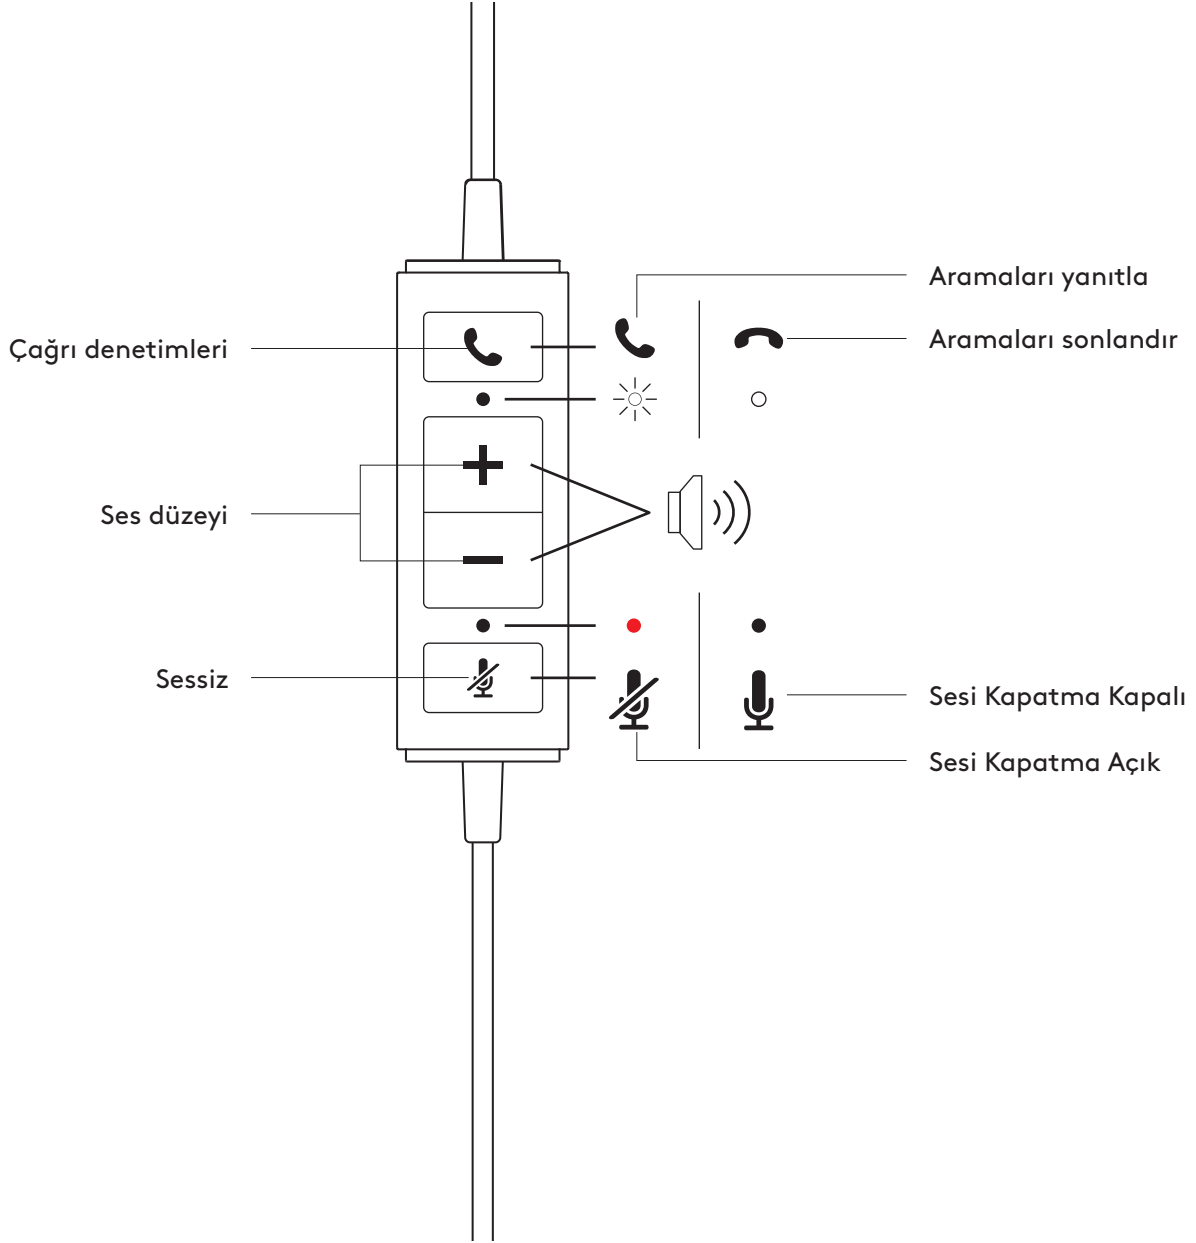

ÜRÜNÜNÜZÜ TANIYIN

KABLO ÜZERİ DENETLEYİCİ

KUTUNUN İÇİNDEKİLER

MONO

- 1 Kablo üzeri denetleyici ve USB-A konektörlü kulaklık
- 2 Kullanıcı belgeleri

STEREO

- 1 Kablo üzeri denetleyici ve USB-A konektörlü kulaklık
- 2 Kullanıcı belgeleri

KULAKLIĞI BAĞLAMA

USB-A konektörünü bilgisayarınızın USB-A bağlantı noktasına takın.

KULAKLIĞI YERLEŞTİRME

Başlığı kaydırarak kulaklığı açın veya kapatın.

MİKROFON KOLUNU AYARLAMA

- 1 Mikrofon kolu 270 derece dönebilir. Mikrofonu sağınıza veya solunuza takabilirsiniz.
- 2 Sesi daha iyi yakalamak için esnek mikrofon kolunun konumunu ayarlayın.

KULAKLIK KABLO ÜZERİ DENETİMLERİ VE GÖSTERGE IŞIĞI

Düğme	Kullanım	Gösterge Işığı	Aksiyon	
☎	Arama Denetimleri	Gelen aramalar	Yanıp sönen BEYAZ	Aramaları Yanıtlamak için kısa basın
		Devam eden aramalar	Sabit yanar BEYAZ	Aramaları Sonlandırmak için kısa basın
+	Ses düzeyi	Işık yok	Sesi artırmak için kısa basın	
-			Sesi azaltmak için kısa basın	
🔇	Sessiz	Sesi Kapatma Açık	Sabit KIRMIZI	Sesi Kapatmak/Açmak için kısa basın
		Sesi Kapatma Kapalı		