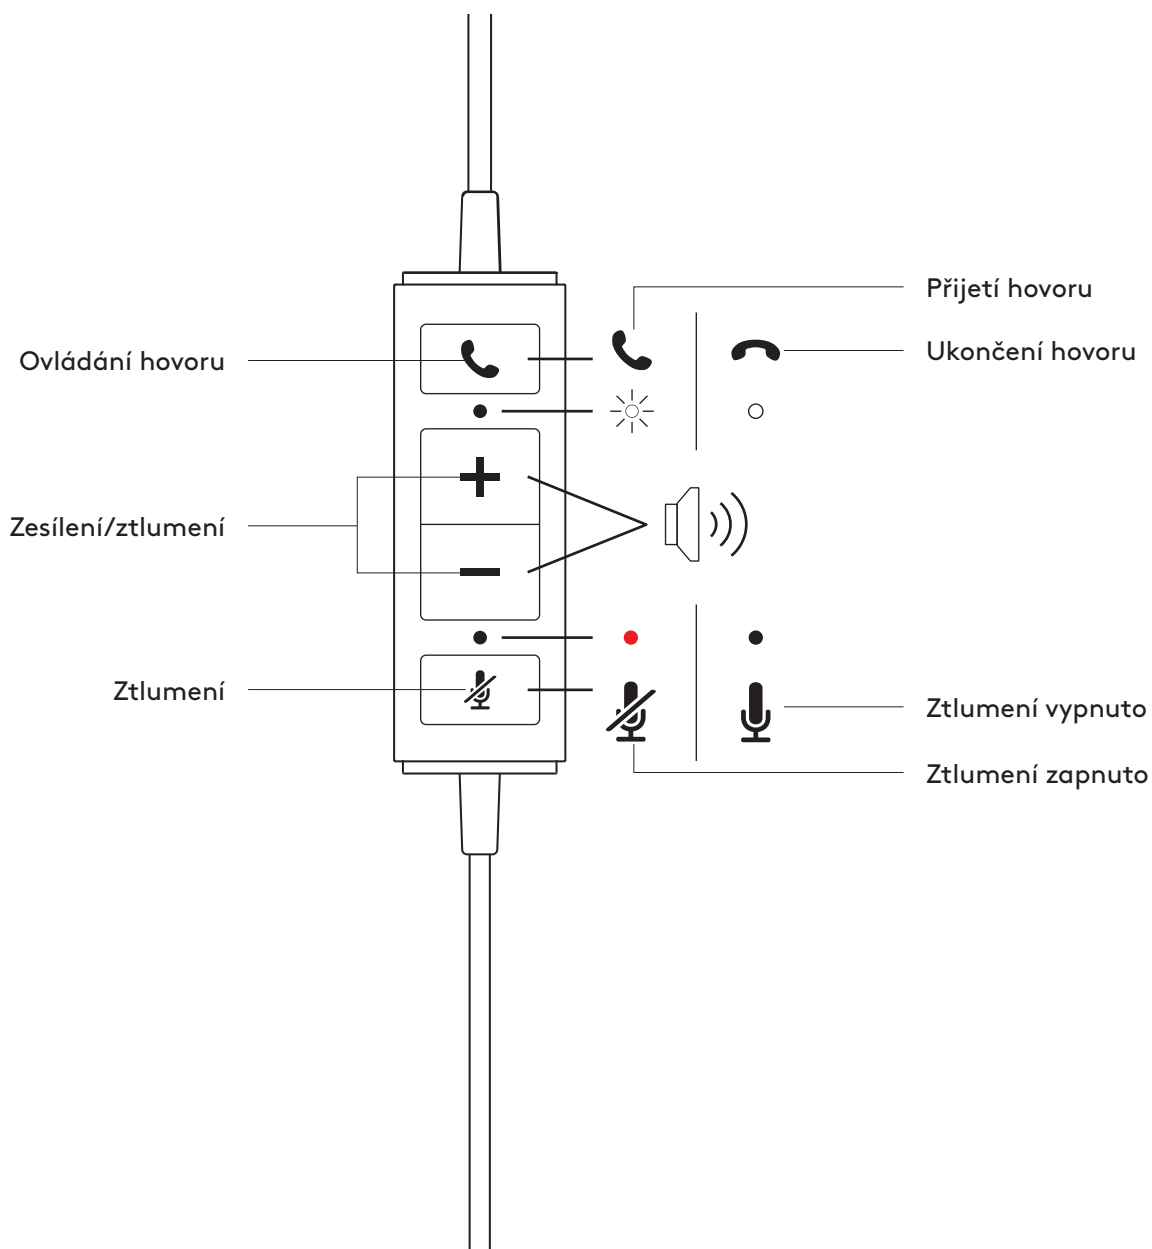

INTEGROVANÉ OVLÁDACÍ PRVKY A INDIKÁTOR NÁHLAVNÍ SOUPRAVY

Tlačítko	Použití	Indikátor	Akce	
☎	Ovládání hovoru	Příchozí hovor	Bliká BÍLE	
		Probíhající hovor	Svídí BÍLE	
+	Hlasitost	Nesvídí	Krátce stiskněte pro zvýšení hlasitosti	
-			Krátce stiskněte pro snížení hlasitosti	
🔇	Ztlumení	Ztlumení zapnuto	Krátkým stiskem aktivujete ztlumení/ zrušíte ztlumení	
		Ztlumení vypnuto		Nesvídí