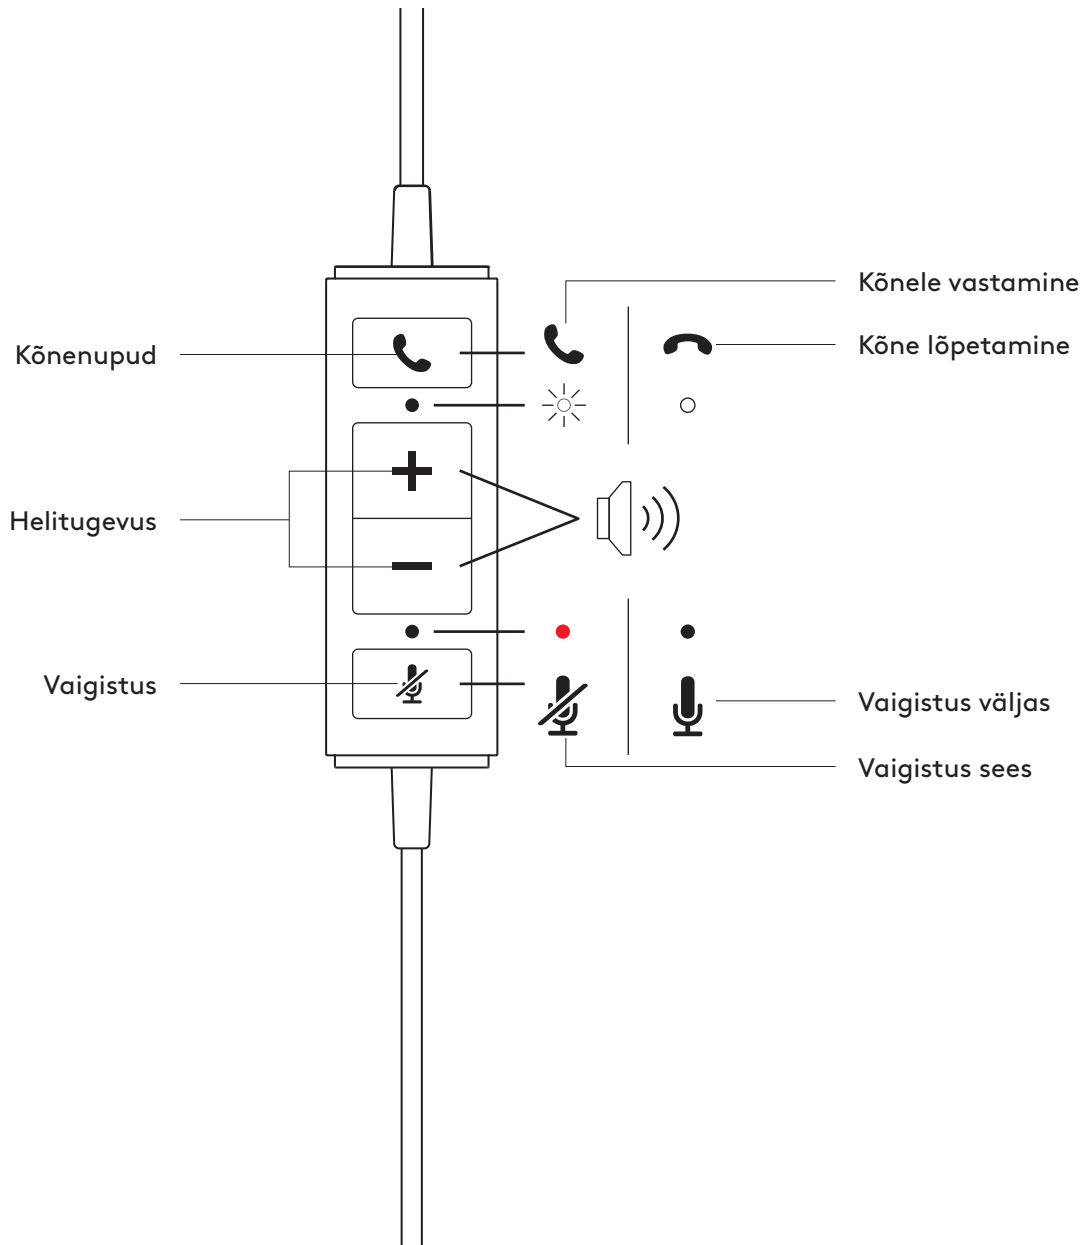

PEAKOMPLEKTI JUHTMEL ASUVAD NUPUD JA INDIKAATORTULI

Nupp	Kasutus	Indikaator tuli	Toiming	
☎	Kõnenupud	Sissetulev kõne	VALGE tuli vilgub	Lühike vajutus kõnele vastamiseks
		Poleliolev kõne	VALGE tuli põleb	Lühike vajutus kõne lõpetamiseks
+	Helitugevus	Tuli ei põle	Lühike vajutus helitugevuse suurendamiseks	
-			Lühike vajutus helitugevuse vähendamiseks	
🔇	Vaigistus	Vaigistus sees	Lühike vajutus vaigistuseks / vaigistuse tühistamiseks	
		Vaigistus väljas		Tuli ei põle