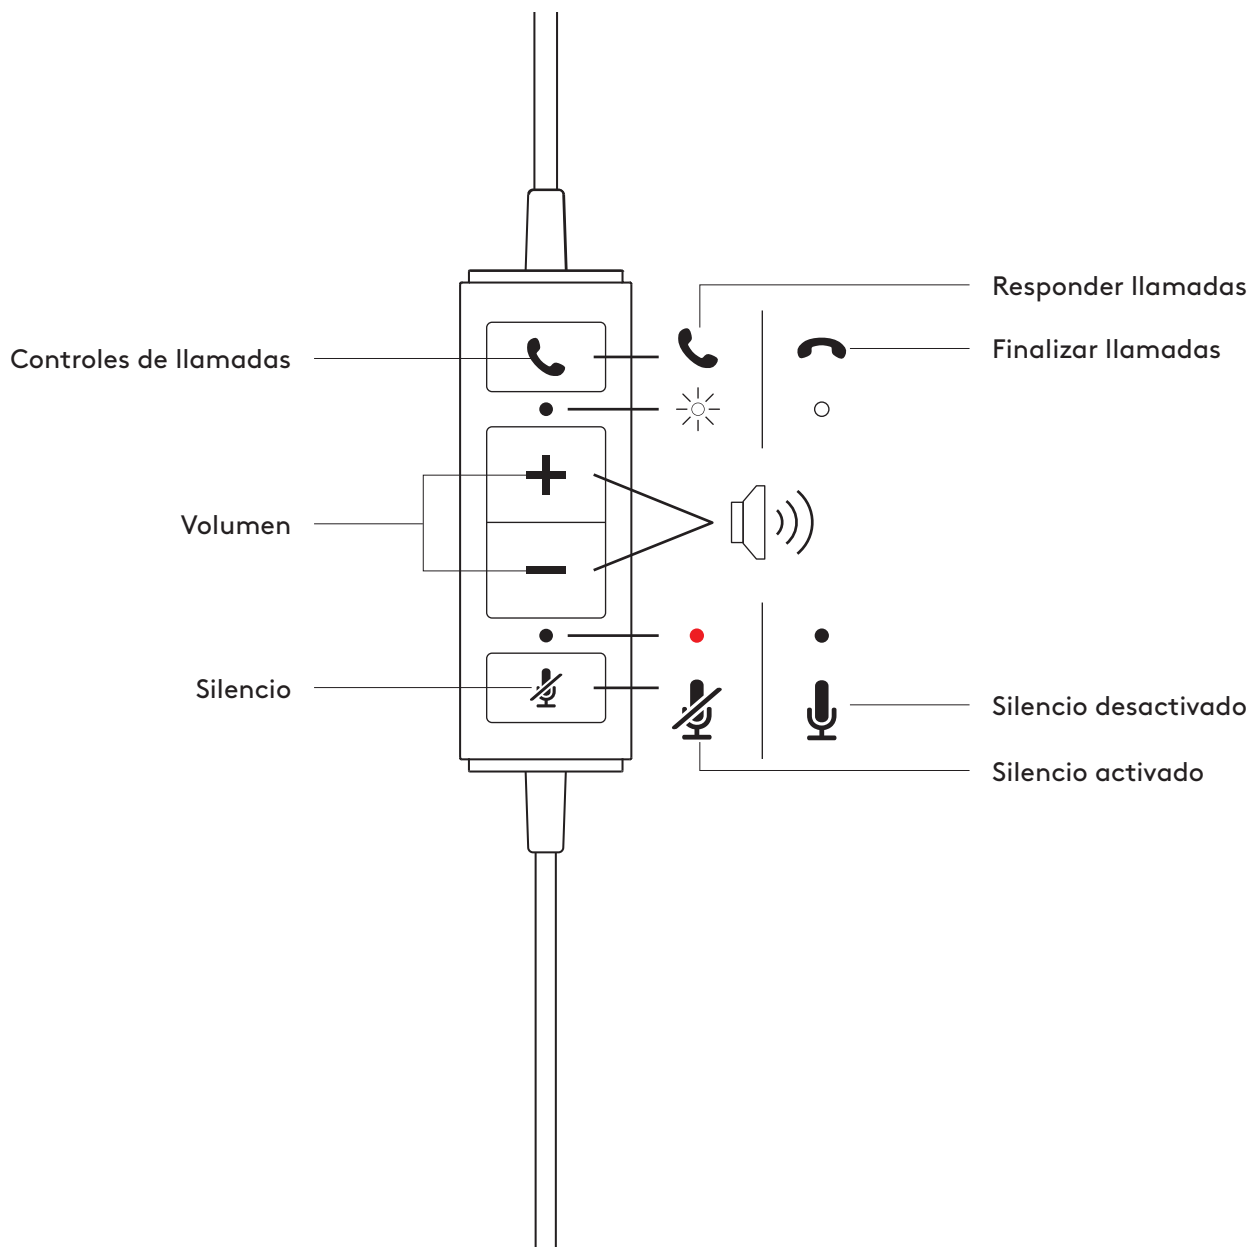

CONTROLES INTEGRADOS EN EL CABLE DE LOS AURICULARES E INDICADOR LUMINOSO

Botón	Uso	Indicador luminoso	Acción	
☎	Controles de llamadas	Llamadas entrantes	Destellos BLANCOS	
		Llamadas en curso	BLANCO permanente	
+	Volumen	Apagado	Pulsación corta para subir volumen	
-			Pulsación corta para bajar volumen	
🎤	Silencio	Silencio activado	Pulsación corta para silenciar/reactivar sonido	
		Silencio desactivado		Apagado