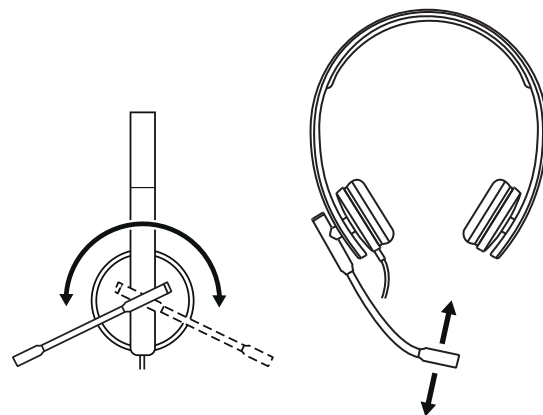

MONO

- 1 Cuffia con microfono dotata di controlli sul cavo e connettore USB-A
- 2 Documentazione per l'utente

STEREO

- 1 Cuffia con microfono dotata di controlli sul cavo e connettore USB-A
- 2 Documentazione per l'utente

CONNESSIONE DELLA CUFFIA CON MICROFONO

Inserisci il connettore USB-A nella porta USB-A del computer.

REGOLAZIONE DELLA CUFFIA CON MICROFONO

Regola la cuffia con microfono facendo scorrere la fascia per la testa per allargarla o restringerla.

REGOLAZIONE DEL BRACCIO DEL MICROFONO

- 1 Il braccio del microfono ruota di 270 gradi. Indossalo a sinistra o a destra.
- 2 Regola la posizione del braccio del microfono flessibile per una migliore acquisizione della voce.