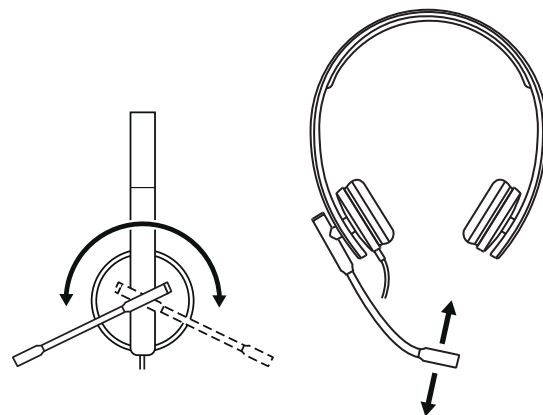

COMPONENTES DEL PRODUCTO

CONTROLADOR INTEGRADO EN EL CABLE

CONTENIDO DE LA CAJA

MONO

- 1 Auriculares con micrófono, controlador integrado en el cable y conector USB-A
- 2 Documentación del usuario

ESTÉREO

- 1 Auriculares con micrófono, controlador integrado en el cable y conector USB-A
- 2 Documentación del usuario

CONEXIÓN DE LOS AURICULARES

Conecte el conector USB-A al puerto USB-A del ordenador.

AJUSTE DE LOS AURICULARES

Para ajustar los auriculares, deslice para abrir o cerrar la diadema.

AJUSTAR LA VARILLA DEL MICRÓFONO

- 1 La varilla del micrófono gira 270 grados. Se puede colocar en el lado derecho o el izquierdo.
- 2 Ajuste la ubicación de la varilla de micrófono flexible para capturar mejor la voz.

CONTROLES INTEGRADOS EN EL CABLE DE LOS AURICULARES E INDICADOR LUMINOSO