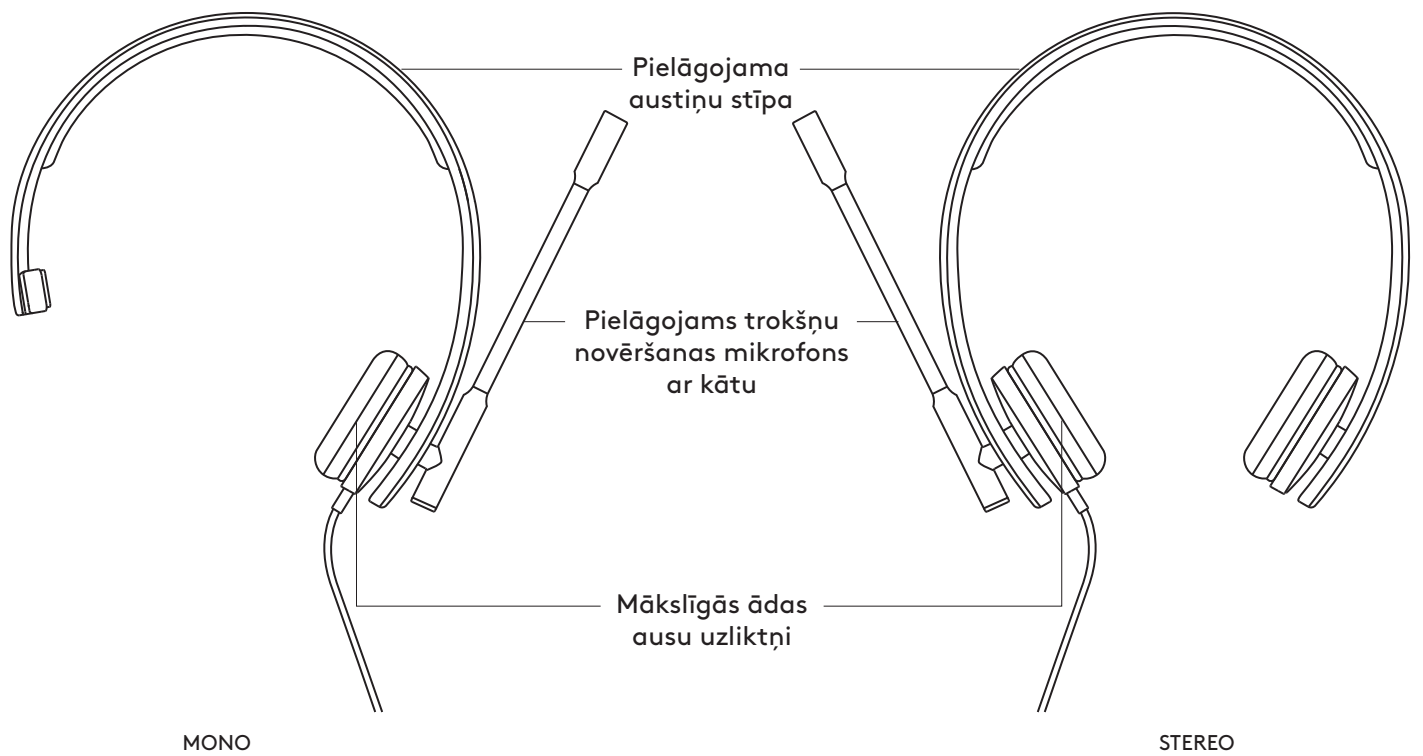

IEPAZĪSTIET IERĪCI