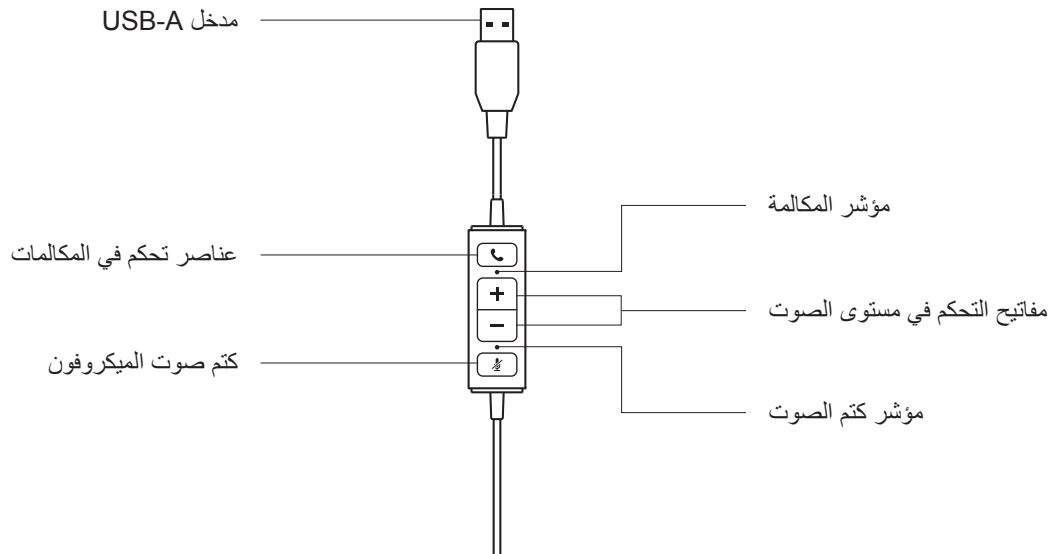

تعرف على المنتج

وحدة تحكم داخلية

محتويات العبوة

أحادي

- 1 سماعة أذن مع وحدة تحكم داخلية وموصل USB-A
- 2 وثائق المستخدم

نظام تجسيم الصوت (ستيريو)

- 1 سماعة أذن مع وحدة تحكم داخلية وموصل USB-A
- 2 وثائق المستخدم