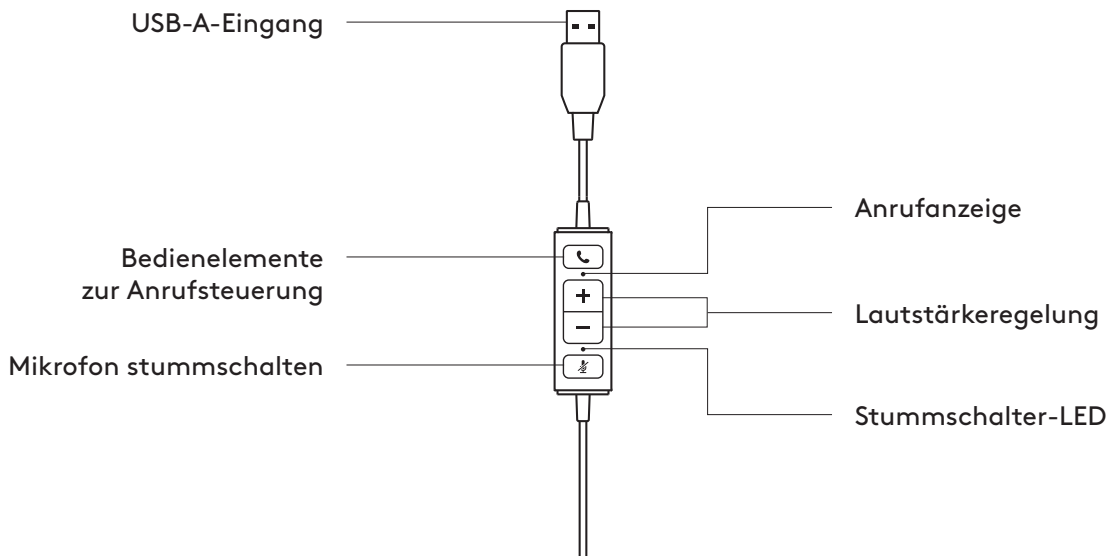

www.logitech.com/support/mono-h570e

www.logitech.com/support/stereo-h570e

PRODUKT AUF EINEN BLICK

BEDIENELEMENTE AM KABEL

INHALT

MONO

- 1 Headset mit Bedienelementen am Kabel und USB-A-Anschluss
- 2 Bedienungsanleitung

STEREO

- 1 Headset mit Bedienelementen am Kabel und USB-A-Anschluss
- 2 Bedienungsanleitung

VERBINDEN DES HEADSETS

Schließen Sie den USB-A-Stecker am USB-A-Anschluss des Computers an.

HEADSET-ANPASSUNG

Verstellen Sie den Kopfbügel in die richtige Passform.