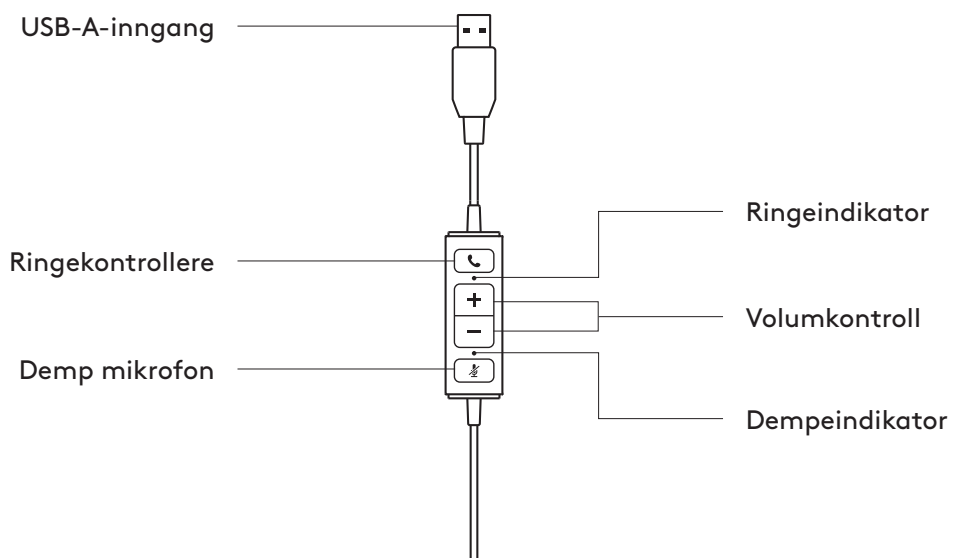

www.logitech.com/support/mono-h570e

www.logitech.com/support/stereo-h570e

BLI KJENT MED PRODUKTET

INTEGRERTE KONTROLLER PÅ LEDNINGEN

I ESKEN

MONO

- 1 Hodesett med integrerte kontroller på ledningen og USB-A-kobling
- 2 Brukerdokumentasjon

STEREO

- 1 Hodesett med integrerte kontroller på ledningen og USB-A-kobling
- 2 Brukerdokumentasjon

KOBLE TIL HODESETTET

Koble USB-A-kontakten til datamaskinens USB-A-port.

JUSTERE HODESETTET

Juster hodesettet ved å skyve hodebøylen til åpen eller lukket posisjon.