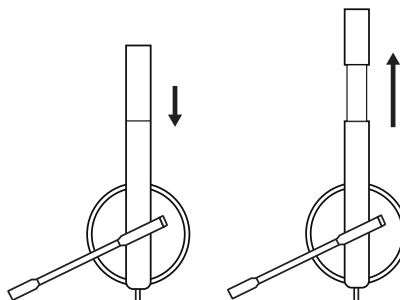

STEREO

- 1 Slušalice sa linijskim kontrolerom i USB-A konektorom
- 2 Dokumentacija za korisnika

POVEZIVANJE SLUŠALICA

Priključite USB-A konektor u USB-A port na računaru.

PRILAGOĐAVANJE SLUŠALICA

Podesite slušalice povlačenjem nosača do položaja otvaranja ili zatvaranja.