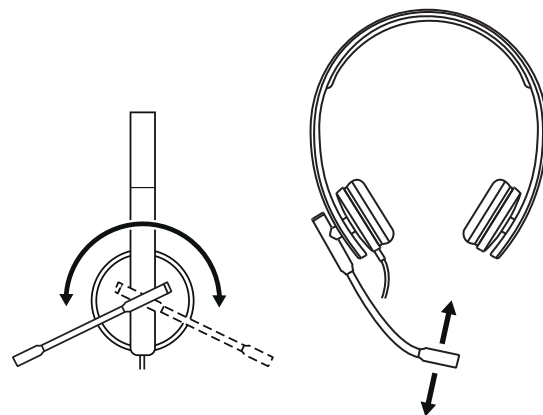

JUSTERA MIKROFONARMEN

1. 1 Mikrofonarmen roterar 270 grader. Ha den på antingen höger eller vänster sida.
2. 2 Justera platsen för den flexibla mikrofonarmen för att fånga rösten bättre.