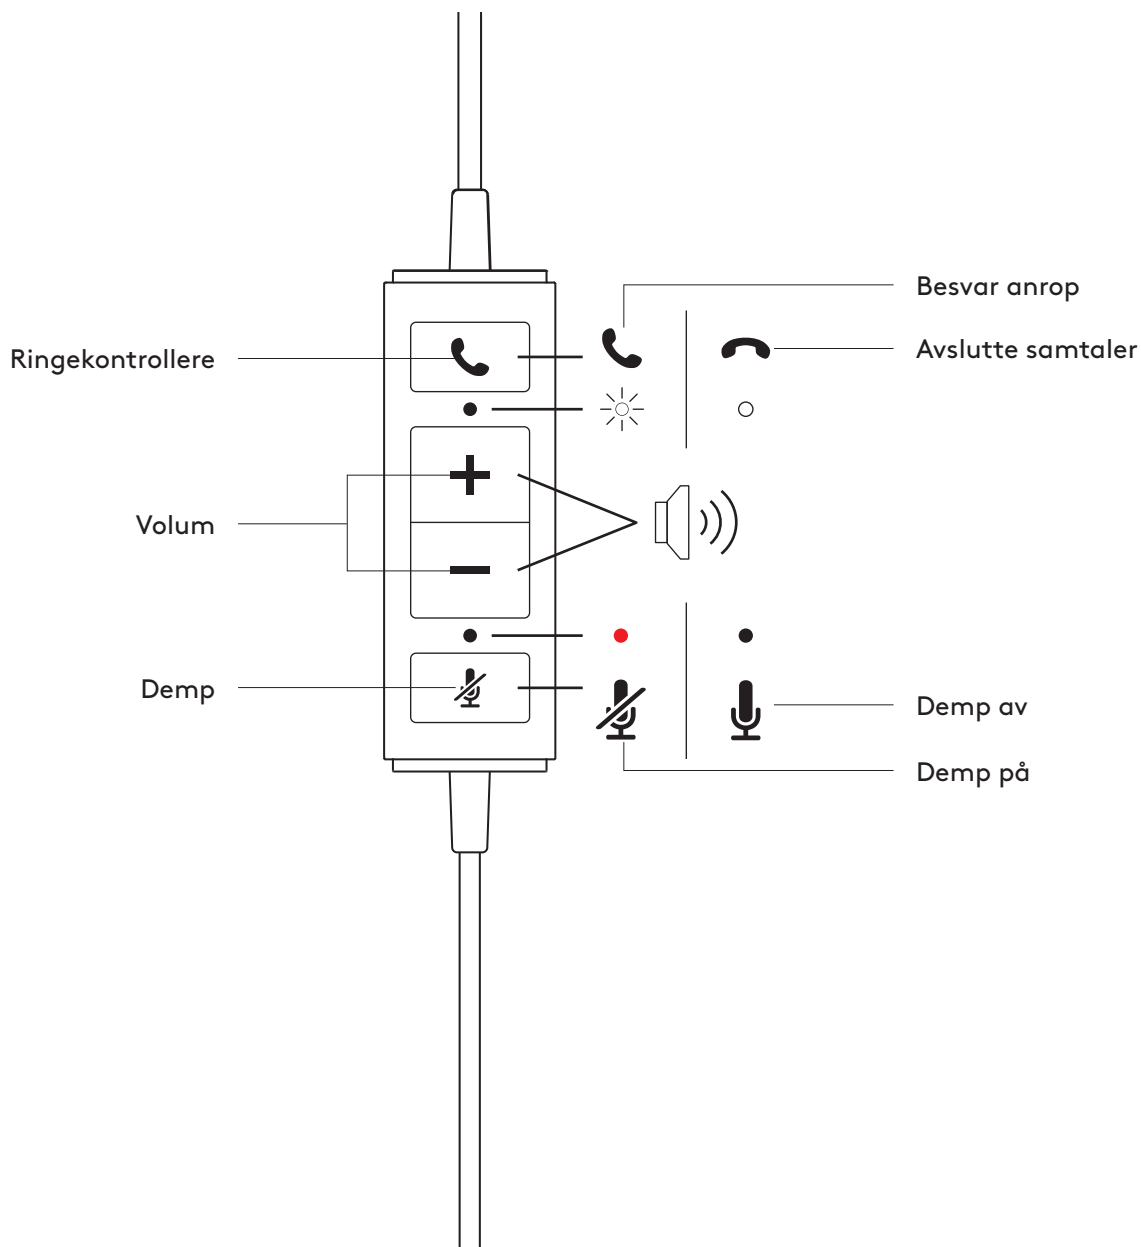

INTEGRERTE KONTROLLER OG INDIKATORLAMPE PÅ HEADSETTET

Knapp	Bruk	Statuslampe	Handling	
☎	Anropskontroller	Innkommende anrop	Blinker HVITT	Trykk kort for å besvare anrop
		Pågående samtaler	Lyser HVITT	Trykk kort for å avslutte anrop
+	Volum	Lyser ikke	Trykk kort for å øke volumet	
-			Trykk kort for å redusere volumet	
🎧	Demp	Demp på	Trykk kort for å dempe/oppheve demping	
		Demp av		Lyser ikke