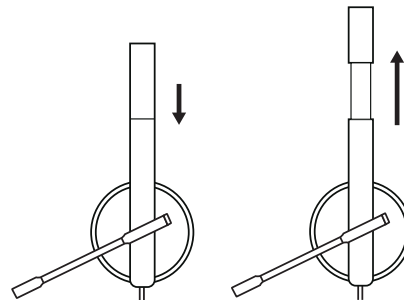

STEREO

- 1 Slušalice s kontrolerom u kabelu i USB-A priključkom
- 2 Korisnička dokumentacija

PRIKLJUČIVANJE SLUŠALICA

Ukopčajte USB-A priključak u USB-A priključnicu na računalu.

NAMJEŠTANJE SLUŠALICA

Prilagodite slušalice otvaranjem ili zatvaranjem trake za glavu.