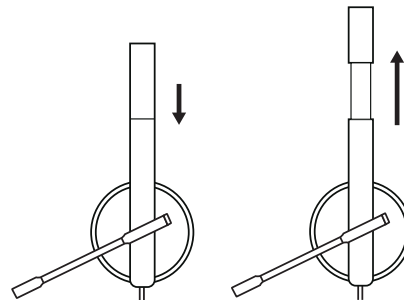

INHOUD VAN DE DOOS

MONO

1. 1 Headset met bediening op de draad en USB-A-connector
2. 2 Handleiding

STEREO

1. 1 Headset met bediening op de draad en USB-A-connector
2. 2 Handleiding

DE HEADSET AANSLUITEN

Sluit de USB-A-connector aan op de USB-A-poort van uw computer.

PASVORM VAN DE HEADSET

Stel uw headset af door de hoofdband open of dicht te schuiven.