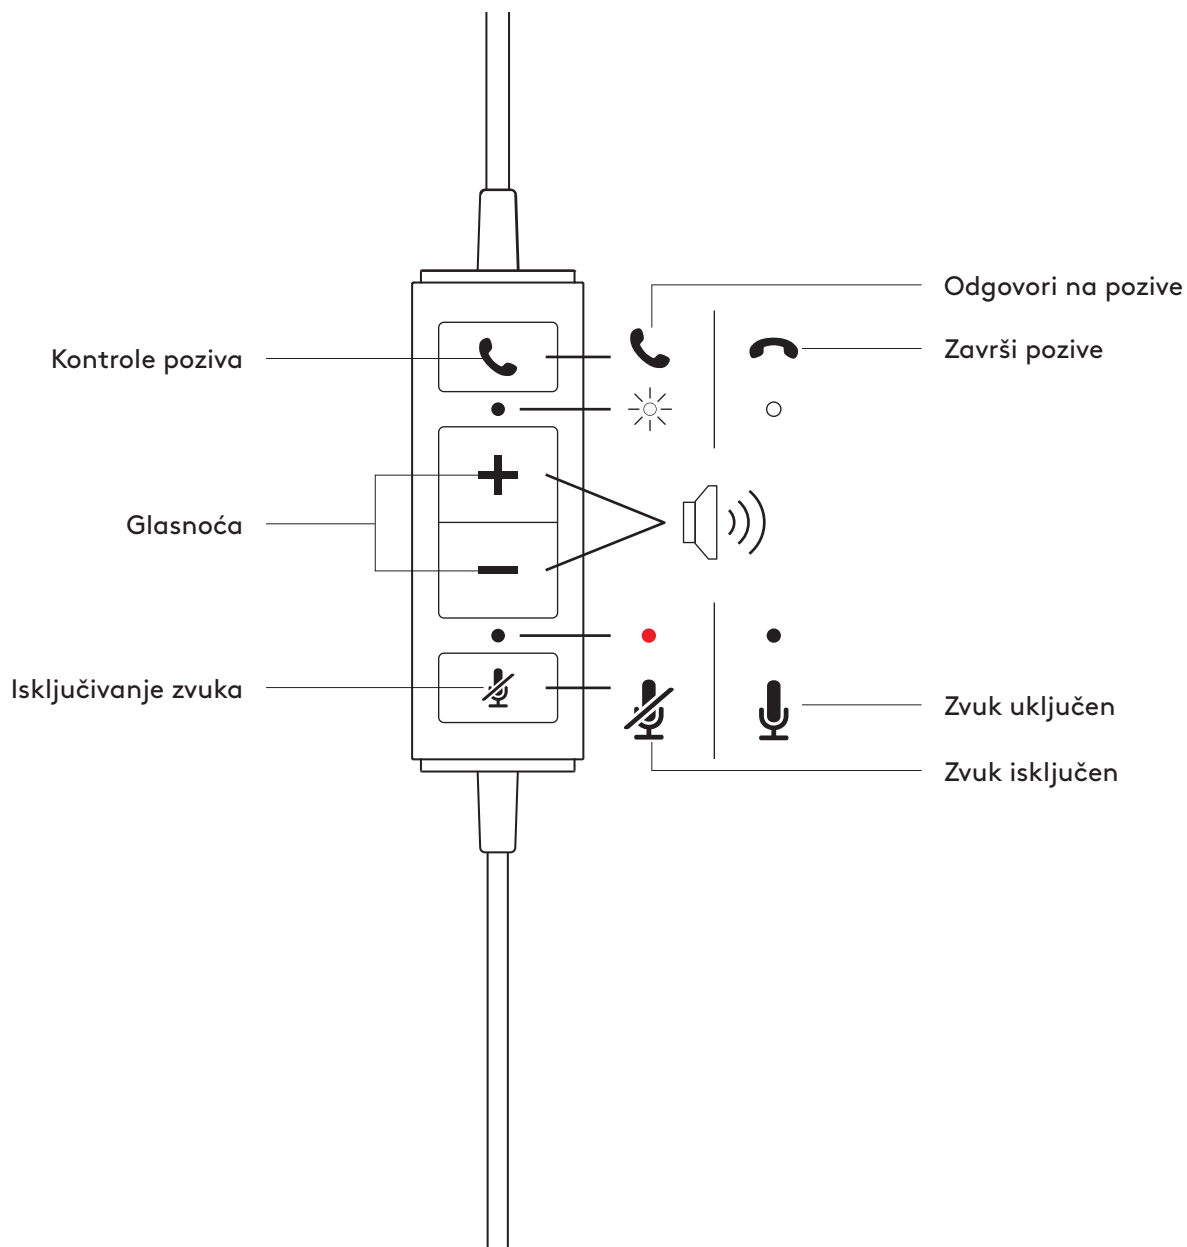

SLUŠALICE S KONTROLEROM U KABELU I SVJETLOSNI POKAZATELJEM

Gumb	Upotreba	Svjetlosni pokazatelj	Radnja		
☎	Kontrole poziva	Dolazni pozivi	Brzo treperi BIJELO	Kratko pritisnite za Odgovori na pozive	
		Pozivi u tijeku	Svijetli BIJELO	Kratko pritisnite za Završi pozive	
+	Glasnoća	Ne svijetli	Kratko pritisnite za Povećavanje glasnoće		
-			Kratko pritisnite za Smanjivanje glasnoće		
🔇	Isključivanje zvuka	Zvuk isključen	Svijetli CRVENO	Kratko pritisnite za isključivanje/ uključivanje zvuka	
		Zvuk uključen			Ne svijetli