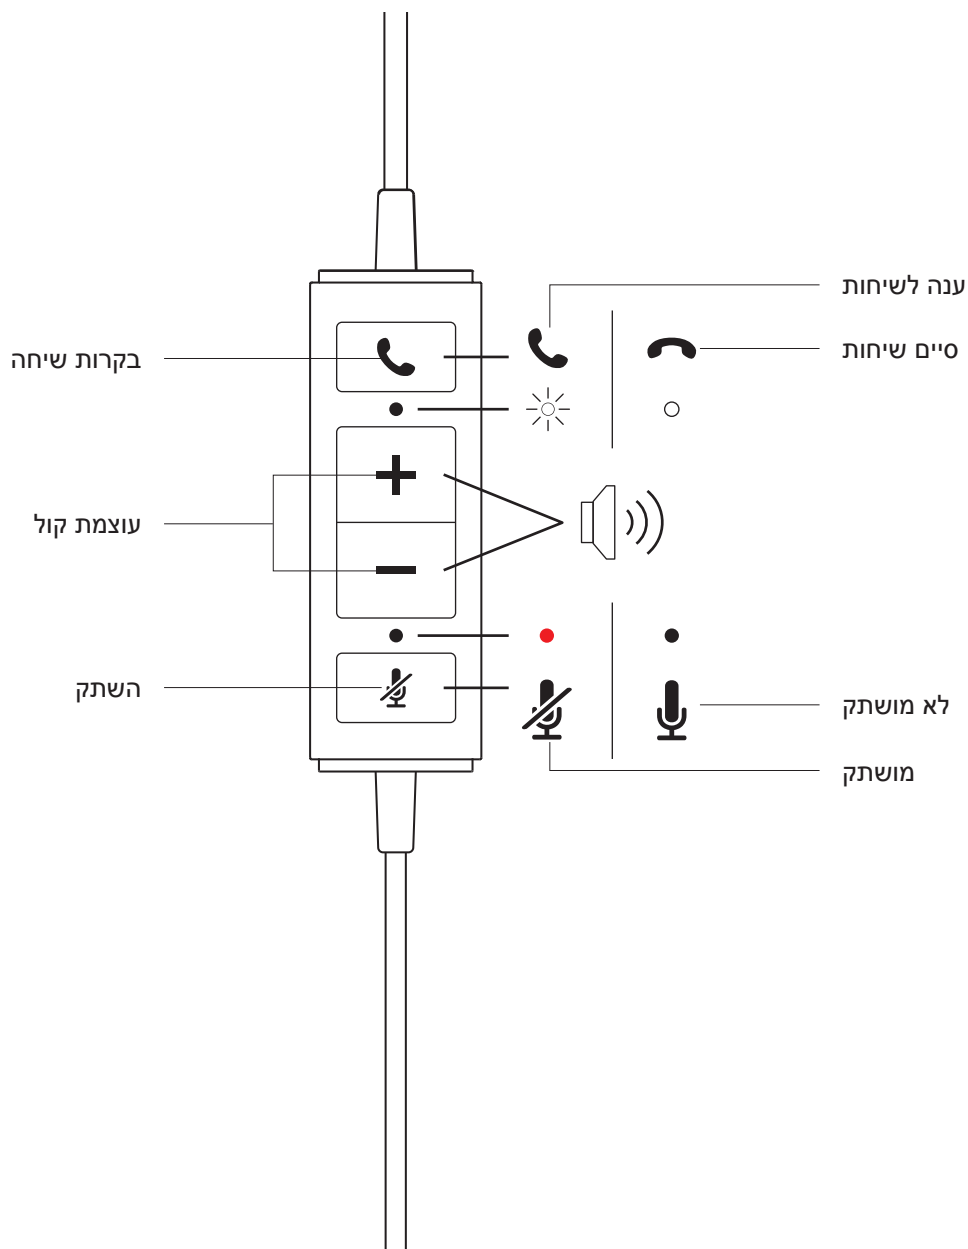

בקר פנימי

מה בקופסה?

מונו

- 1 אוזניות עם בקר פנימי ומחבר USB-A
- 2 תיעוד למשתמש

סטריאו

- 1 אוזניות עם בקר פנימי ומחבר USB-A
- 2 תיעוד למשתמש

חיבור האוזניות

חבר את מחבר ה-USB-A ליציאת USB-A במחשב.

התאמת האוזניות

כוון אוזניות על ידי החלקת רצועת הראש לפתיחה או סגירה.

כוונון מיקרופון בום

- 1 מיקרופון הבום מסוגל להסתובב ב-270 מעלות. אפשר להרכיב אותו מצד שמאל או מצד ימין.
- 2 כוון את המיקום של מיקרופון הבום הגמיש כך שיקלוט קול טוב יותר.

בקרות פנימיות ותאורת חיווי של האוזניות

לחצן	שימוש	נורית חיווי	פעולה
☎	בקרות שיחה	שיחות נכנסות	לחיצה קצרה תענה לשיחות
		שיחות מתנהלות	לחיצה קצרה תסיים שיחות
+	עוצמת קול	אין אור	לחיצה קצרה תגביר את עוצמת הקול
			לחיצה קצרה תחליש את עוצמת הקול
🎤	השתק	מושתק	לחיצה קצרה תשתיק/תבטל השתקה
		לא מושתק	