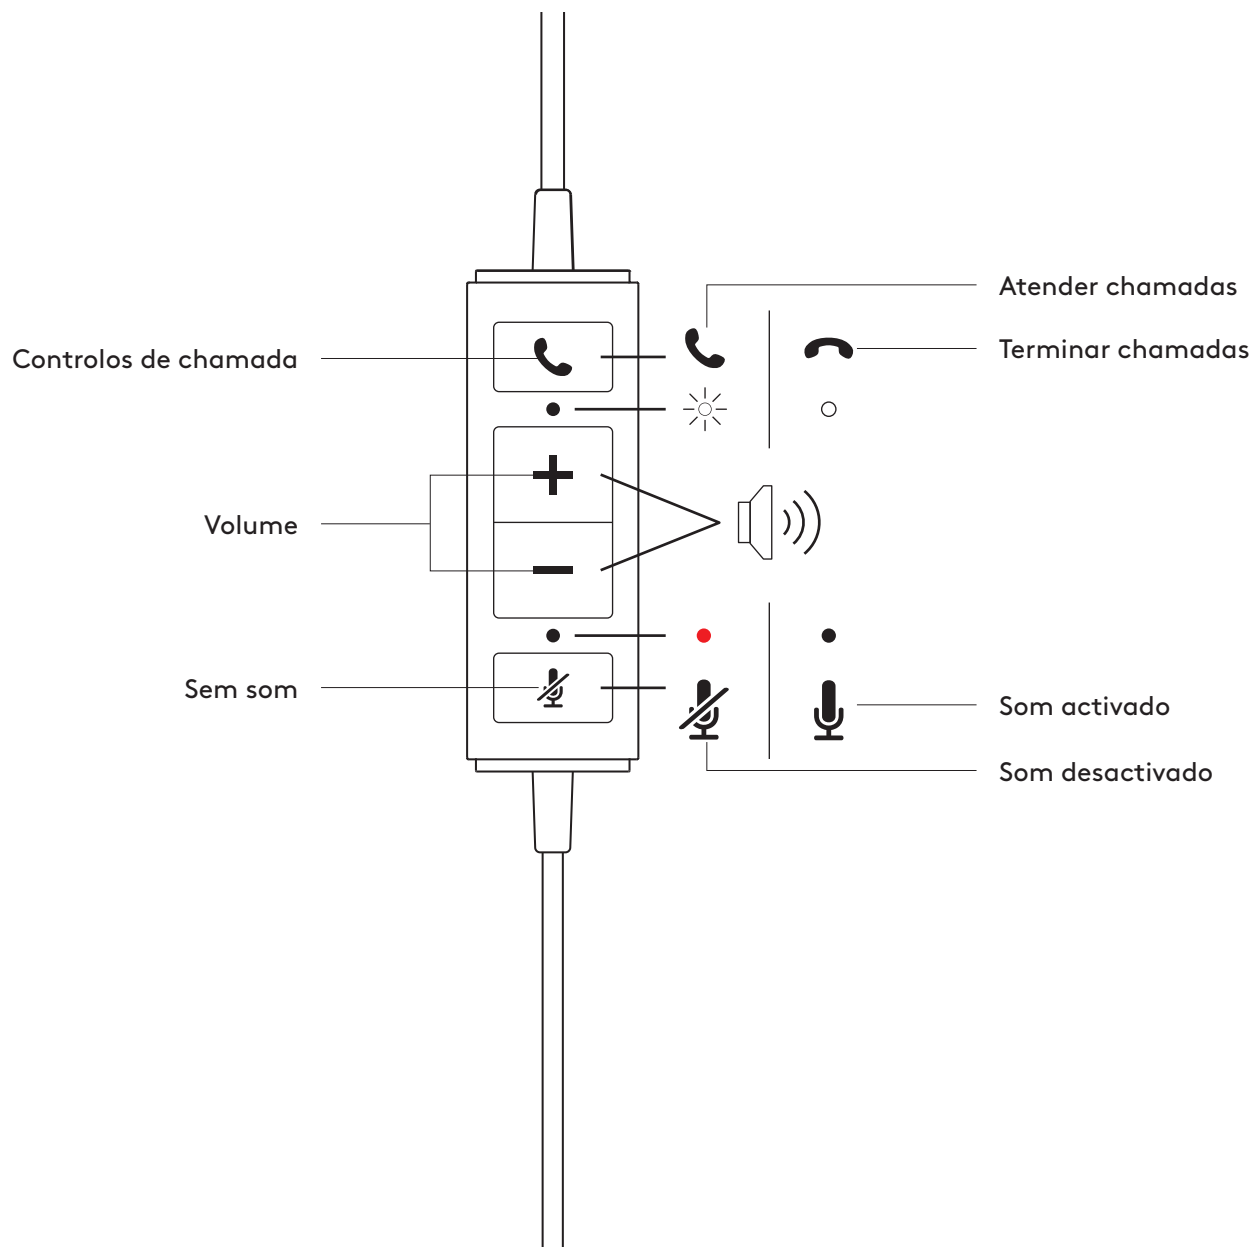

CONTROLOS DE AUSCULTADORES INTEGRADOS E LUZ INDICADORA

Botão	Utilização	Luz indicadora	Acção	
☎	Controlos de chamada	Chamada recebidas	BRANCO intermitente	Prima brevemente para atender chamadas
		Chamadas em curso	BRANCO fixo	Prima brevemente para terminar as chamadas
+	Volume	Sem luz	Prima brevemente para aumentar o volume	
-			Prima brevemente para diminuir o volume	
🎤	Sem som	Som desactivado	Prima brevemente para desactivar/activar o som	
		Som activado		Sem luz