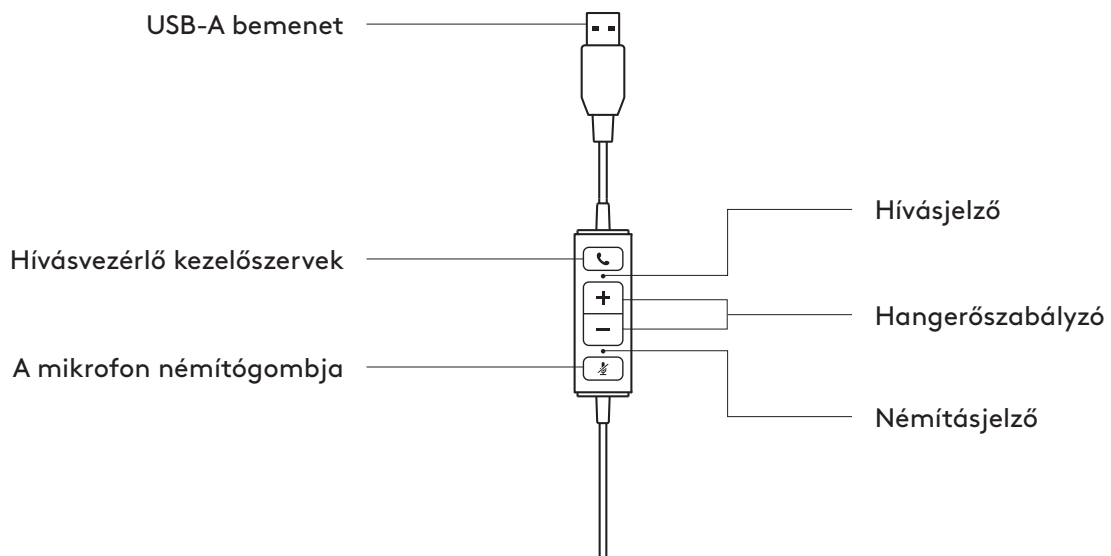

A TERMÉK ISMERTETÉSE

VEZETÉKBE ÉPÍTETT VEZÉRLŐ

A CSOMAG TARTALMA

MONÓ

- 1 Mikrofonos fejhallgató vezetékbe épített vezérlővel és USB-A-csatlakozóval
- 2 Felhasználói útmutató

SZTEREÓ

- 1 Mikrofonos fejhallgató vezetékbe épített vezérlővel és USB-A-csatlakozóval
- 2 Felhasználói útmutató