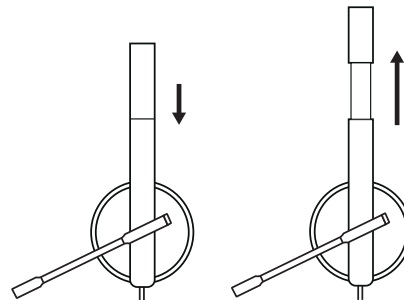

- 1 Headset med sladdmonterat reglage och USB-A-kontakt
- 2 Bruksanvisning

SÅ HÄR ANSLUTER DU HEADSETET

Anslut USB-A-kontakten till datorns USB-A-port.

SÅ HÄR STÄLLER DU IN HEADSETET

Justera headsetet genom att föra bygeln till öppet eller stängt.