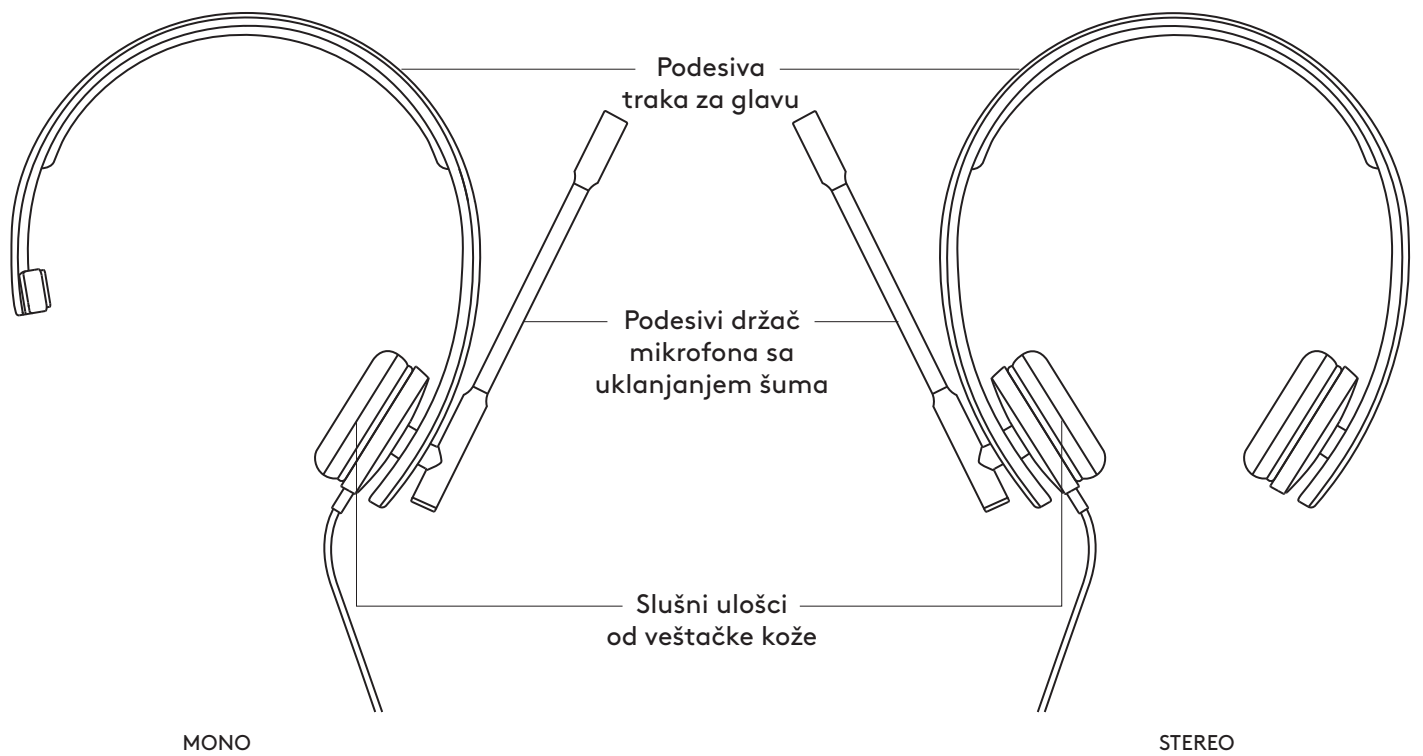

UPOZNAJTE SVOJ PROIZVOD