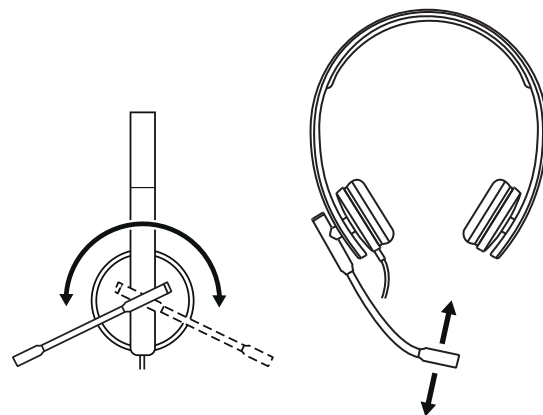

www.logitech.com/support/stereo-h570e

CONHEÇA O SEU PRODUTO

CONTROLADOR INTEGRADO

ITENS INCLUÍDOS NA EMBALAGEM

MONO

- 1 Auscultadores com controlador integrado e conector USB-A
- 2 Documentação do utilizador

ESTÉREO

- 1 Auscultadores com controlador integrado e conector USB-A
- 2 Documentação do utilizador

LIGAR OS AUSCULTADORES

Ligue o conector USB-A à porta USB-A do seu computador.

AJUSTE DOS AUSCULTADORES

Ajuste os auscultadores deslizando a alça para abrir ou fechar.

AJUSTAR A HASTE DO MICROFONE

- 1 A haste do microfone roda 270 graus. Pode utilizá-la no lado esquerdo ou direito.
- 2 Ajuste a posição da haste de microfone flexível para captar melhor a voz.

CONTROLOS DE AUSCULTADORES INTEGRADOS E LUZ INDICADORA