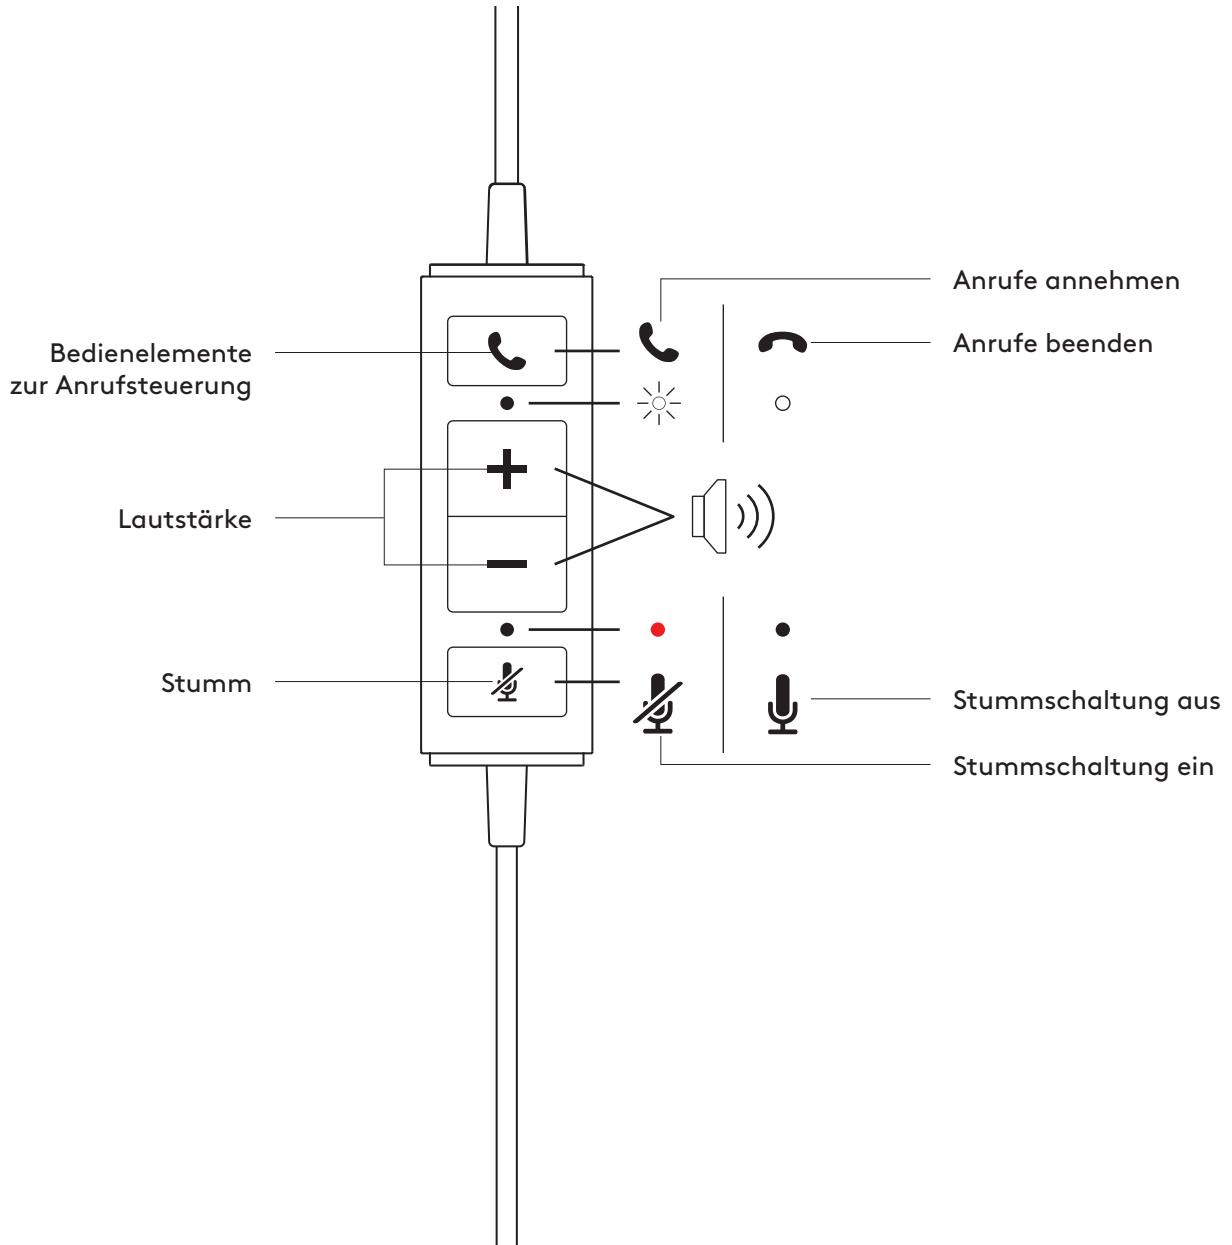

BEDIENELEMENTE AM KABEL DES HEADSETS UND ANZEIGELEUCHTEN

Taste	Verwendung	Statusanzeige (LED)	Aktion	
☎	Bedienelemente zur Anrufsteuerung	Eingehender Anruf	WEISS blinkend	Kurz drücken zum Annehmen von Anrufen
		Laufender Anruf	Konstant WEISS	Kurz drücken zum Beenden eines Anrufs
+	Lautstärke	LED leuchtet nicht	Kurz drücken: Lauter	
-			Kurz drücken: Leiser	
🎤	Stumm	Stummschaltung ein	Konstant ROT	Kurz drücken zum Aktivieren/Deaktivieren der Stummschaltung
		Stummschaltung aus	LED leuchtet nicht