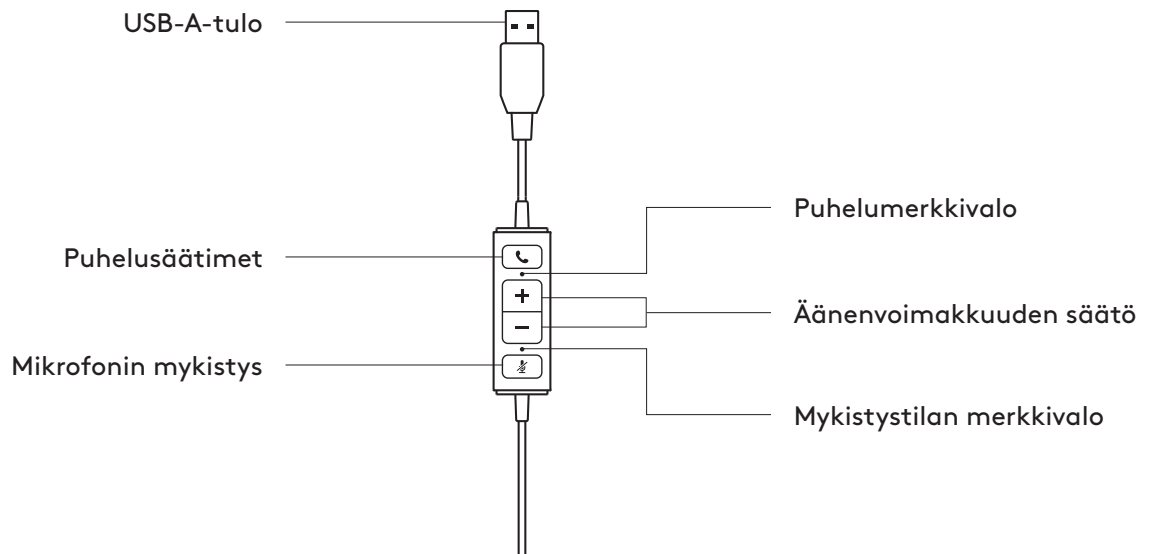

www.logitech.com/support/mono-h570e

www.logitech.com/support/stereo-h570e

TUNNE TUOTTEESI

JOHDOSSA OLEVAT OHJAUSPAINIKKEET

PAKKAUKSEN SISÄLTÖ

MONO

- 1 Kuulokemikrofoni, jossa ohjauspainikkeet johdossa ja USB-A-liitin
- 2 Käyttäjän dokumentaatio