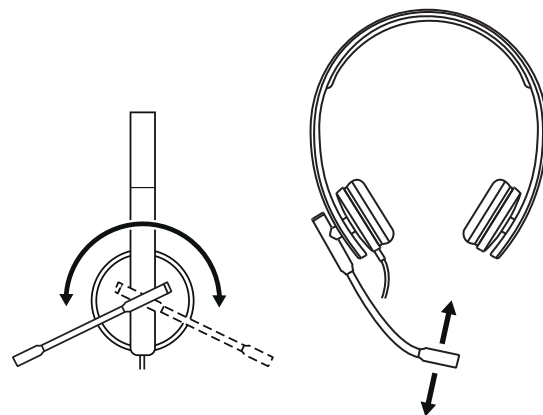

MIKROFONA KĀTA PIELĀGOŠANA

1. 1 Mikrofona kāts rotē par 270°. To var turēt kreisajā vai labajā pusē.
2. 2 Pielāgojiet lokāmā mikrofona kāta pozīciju, lai labāk uztvertu balsi.