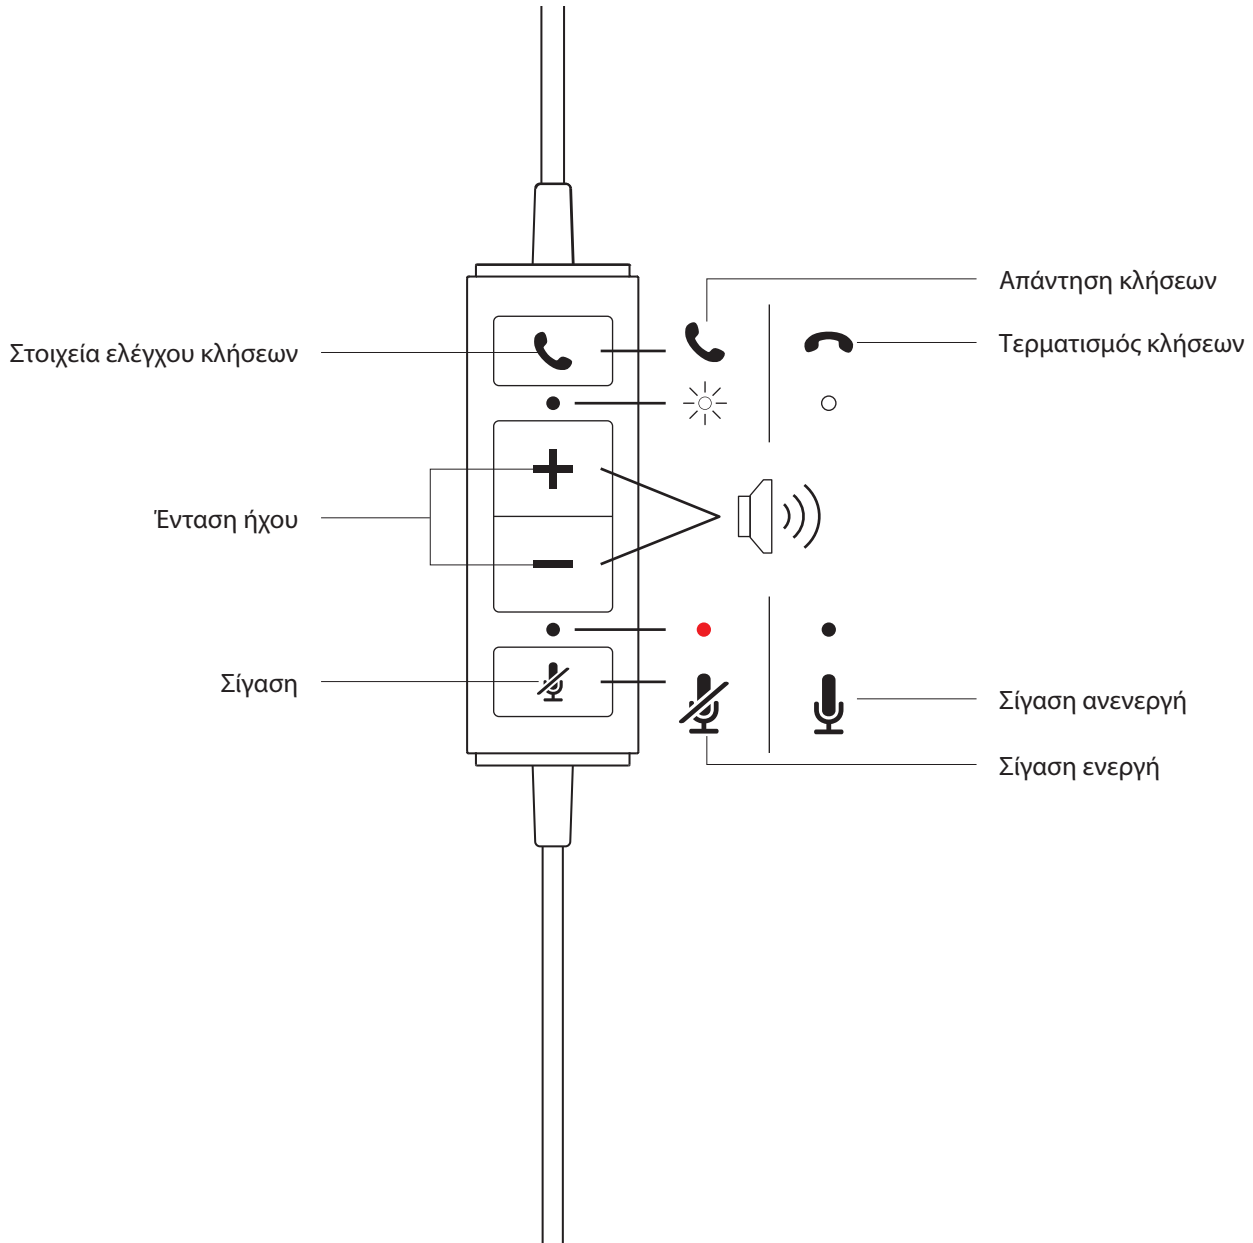

ΣΤΟΙΧΕΙΑ ΕΛΕΓΧΟΥ ΣΤΟ ΚΑΛΩΔΙΟ ΚΑΙ ΕΝΔΕΙΚΤΙΚΗ ΛΥΧΝΙΑ ΣΕΤ ΜΙΚΡΟΦΩΝΟΥ-ΑΚΟΥΣΤΙΚΩΝ

Κουμπί	Χρήση	Ενδεικτική λυχνία	Ενέργεια
☎	Στοιχεία ελέγχου κλήσεων	Εισερχόμενες κλήσεις	Αναβοσβήνει με ΛΕΥΚΟ χρώμα
		Κλήσεις σε εξέλιξη	Ανάβει σταθερά με ΛΕΥΚΟ χρώμα
+	Ένταση ήχου	Χωρίς φωτεινή ένδειξη	Πιέστε στιγμιαία για να αυξήσετε την ένταση ήχου
-			Πιέστε στιγμιαία για να μειώσετε την ένταση ήχου
🔇	Σίγαση	Σίγαση ενεργή	Ανάβει σταθερά με ΚΟΚΚΙΝΟ χρώμα
		Σίγαση ανενεργή	Χωρίς φωτεινή ένδειξη