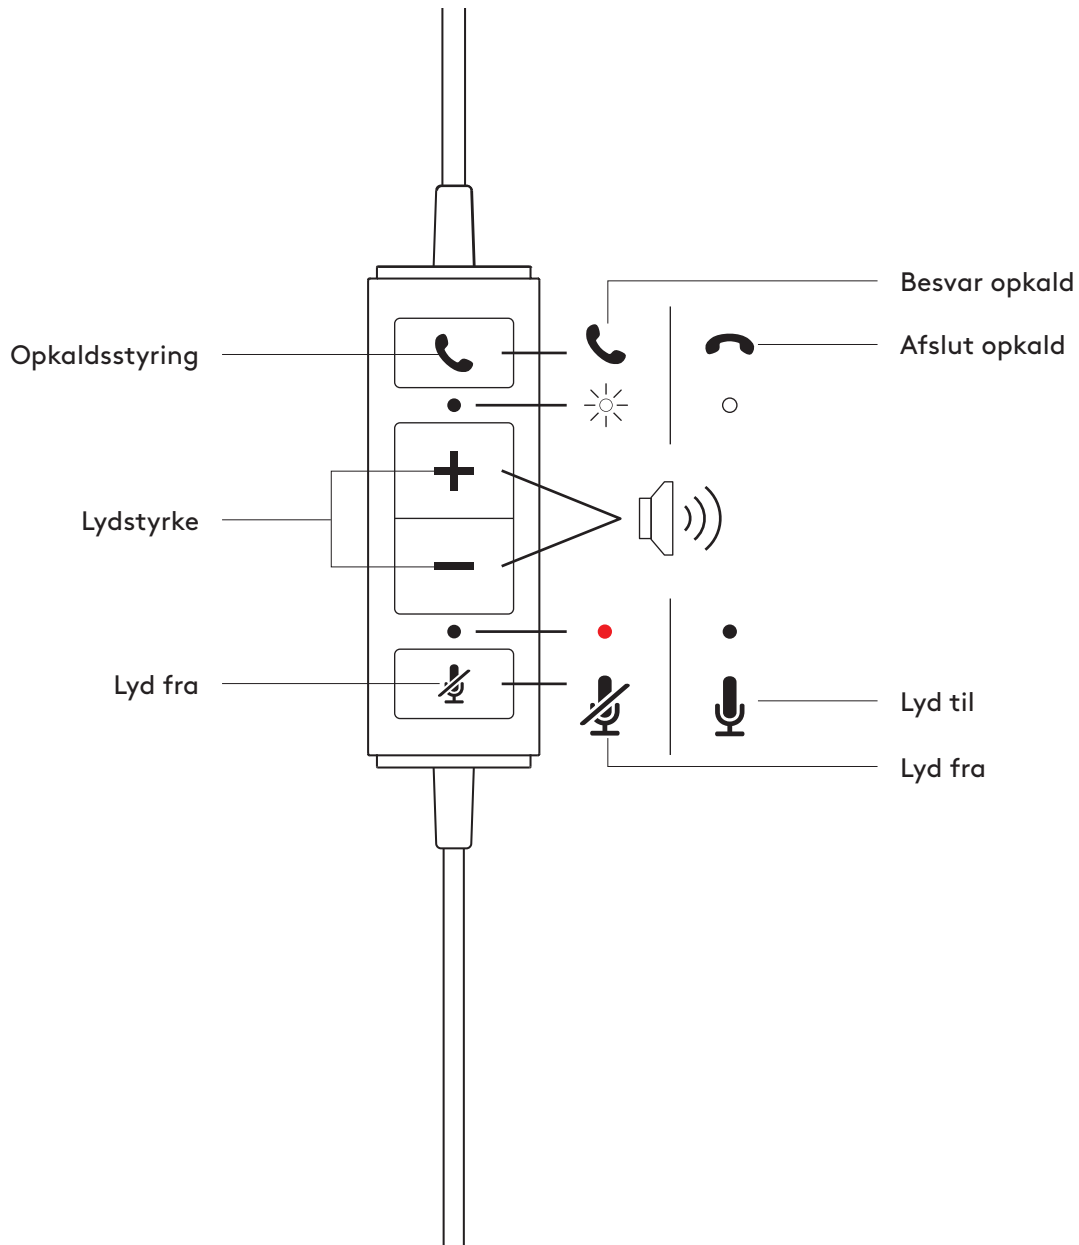

KNAPPER OG INDIKATORER PÅ HEADSETTET

Knap	Anvendelse	Indikatorer	Handling	
☎	Opkaldsstyring	Indgående opkald	Blinker HVIDT	
		Igangværende opkald	Lyser HVIDT	
+	Lydstyrke	Ingen indikationer	Kort tryk for at øge lydstyrken	
-			Kort tryk for at sænke lydstyrken	
🎤	Lyd fra	Lyd fra	Lyser RØDT	
		Lyd til		Intet lys