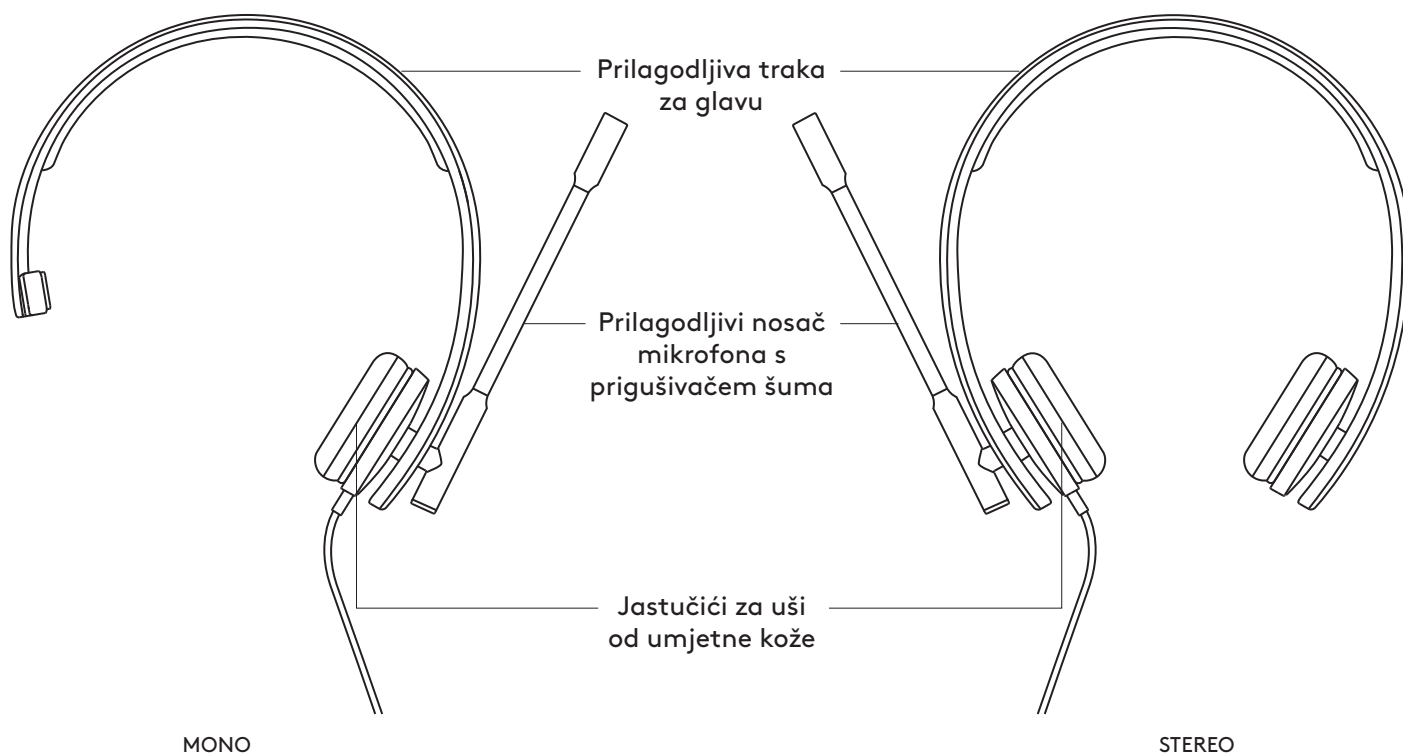

UPOZNAJTE SVOJ UREĐAJ