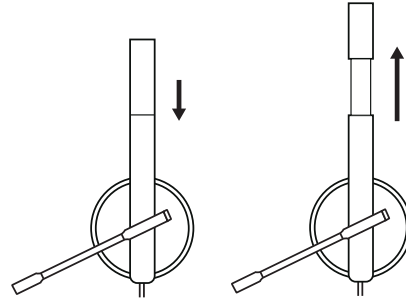

KUTUNUN İÇİNDEKİLER

MONO

1. 1 Kablo üzeri denetleyici ve USB-A konektörlü kulaklık
2. 2 Kullanıcı belgeleri

STEREO

1. 1 Kablo üzeri denetleyici ve USB-A konektörlü kulaklık
2. 2 Kullanıcı belgeleri

KULAKLIĞI BAĞLAMA

USB-A konektörünü bilgisayarınızın USB-A bağlantı noktasına takın.

KULAKLIĞI YERLEŞTİRME

Başlığı kaydırarak kulaklığı açın veya kapatın.