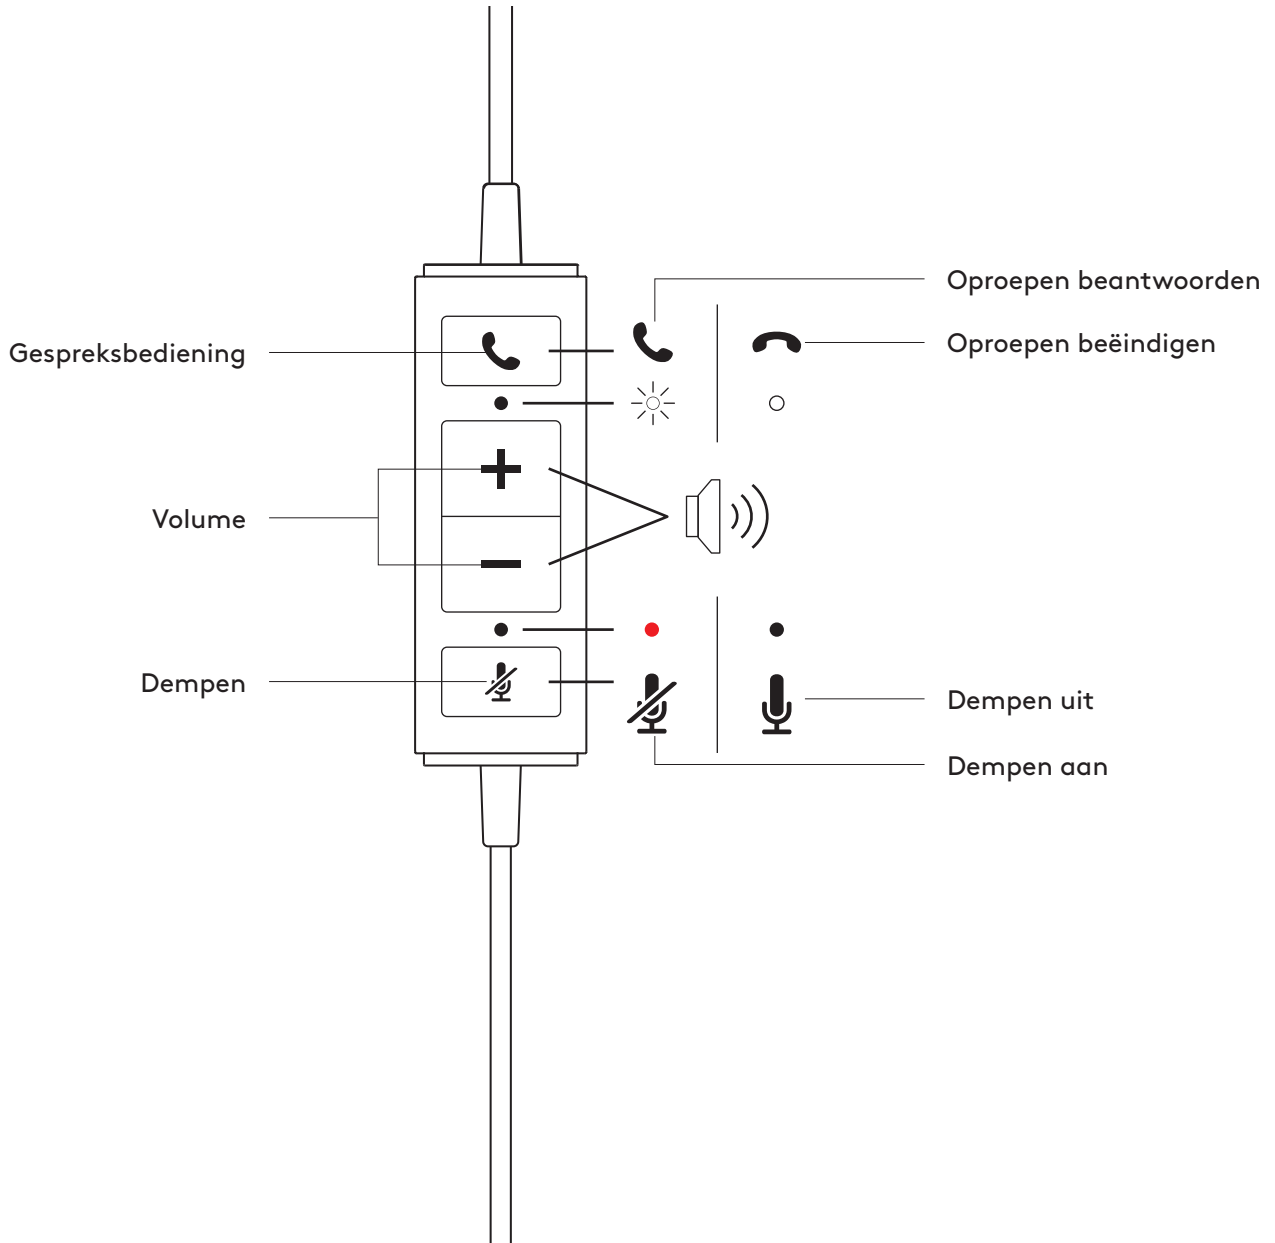

BEDIENING OP DE DRAAD EN STATUSLAMPJE HEADSET

Knop	Gebruik	Statuslampje	Actie		
☎	Gespreksbediening	Binnenkomende oproepen	Knippert WIT	Kort indrukken om oproepen te beantwoorden	
		Actieve oproepen	Brandt WIT	Kort indrukken om oproepen te beëindigen	
+	Volume	Lampje is uit	Kort indrukken voor volume omlaag		
-			Kort indrukken voor volume omhoog		
🎤	Dempen	Dempen aan	Brandt ROOD	Kort indrukken voor dempen/dempen opheffen	
		Dempen uit			Lampje is uit