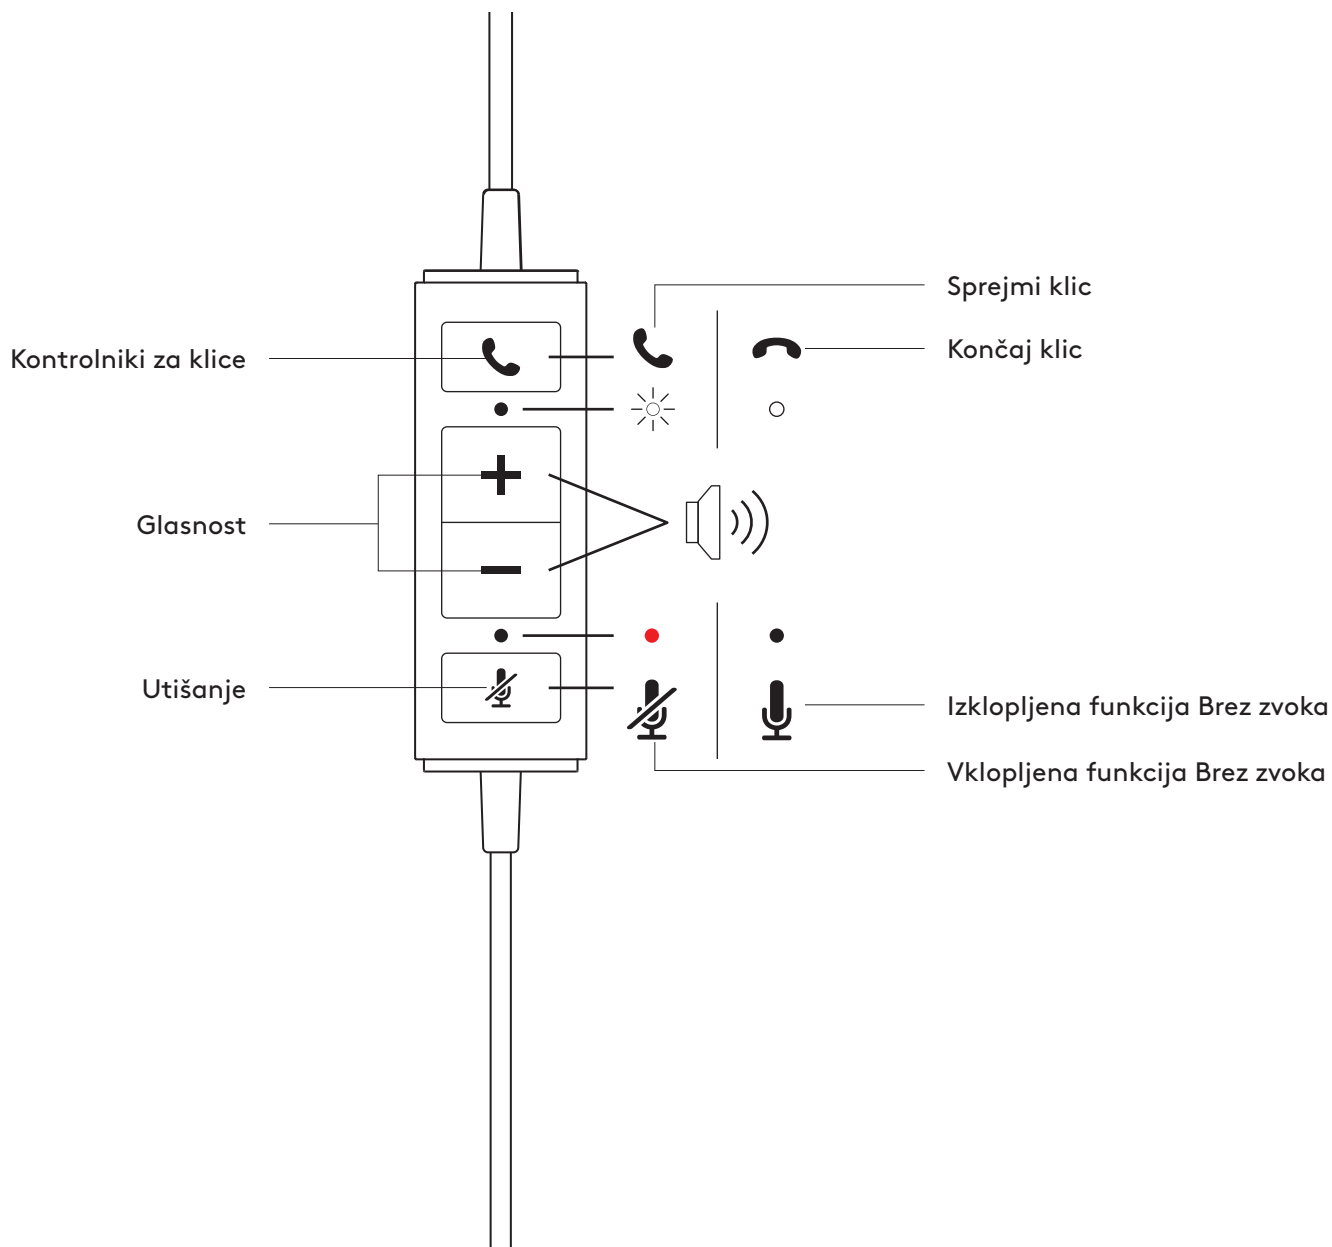

KRMILNIKI, VGRAJENI NA KABLU SLUŠALK, IN INDIKATORSKA LUČKA

Gumb	Uporaba	Indikatorska lučka	Dejanje	
☎	Kontrolniki za klice	Dohodni klici	Utripa BELO.	Kratko pritisnite za sprejem klica
		Trenutni klici	Sveti BELO.	Kratko pritisnite za končanje klica
+	Glasnost	Lučka ne sveti.	Kratko pritisnite za povečanje glasnosti.	
-			Kratko pritisnite za zmanjšanje glasnosti	
🔇	Utišanje	Vklopljena funkcija Brez zvoka	Sveti RDEČE.	Kratko pritisnite za vklop/izklop zvoka
		Izklopljena funkcija Brez zvoka	Lučka ne sveti