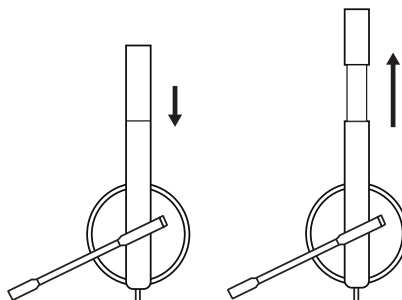

STEREO

- 1 Peakomplekt juhtmel asuva kontrolleri ja USB-A-konnektoriga
- 2 Kasutaja dokumentatsioon

PEAKOMPLEKTI ÜHENDAMINE

Ühendage USB-A-konnektor arvuti USB-A porti.

PEAKOMPLEKTI PÄHESOBIVUS

Peakomplekti kohandamiseks liigutage peavõru mõlemast otsast kinni või lahti.