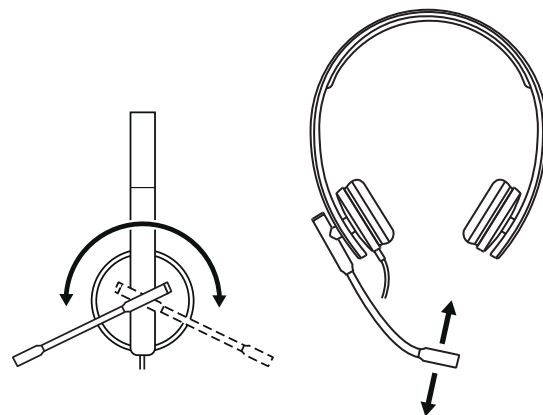

DE HEADSET AANSLUITEN

Sluit de USB-A-connector aan op de USB-A-poort van uw computer.

PASVORM VAN DE HEADSET

Stel uw headset af door de hoofdband open of dicht te schuiven.

DE MICROFOONARM BIJSTELLEN

- 1 De microfoonarm kan 270 graden draaien. U kunt hem links of rechts dragen.
- 2 Stel de flexibele microfoonarm af om te zorgen dat uw stem beter wordt opgevangen.

AFMETINGEN

HEADSET:

Hoogte x breedte x diepte:
165 mm x 172 mm x 50 mm

Gewicht:
MONO: 0,085 kg
STEREO: 0,111 kg

OORKUSSEN:

Hoogte x breedte x diepte:
50 mm x 50 mm x 14 mm

SYSTEEMVEREISTEN

Windows® 7 of hoger
macOS® 10.7 of hoger
Linux®
Eén USB 2.0-poort