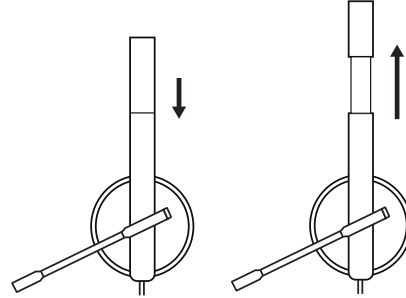

محتويات العبوة

أحادي

1. 1 سماعة أذن مع وحدة تحكم داخلية وموصل USB-A
2. 2 وثائق المستخدم

نظام تجسيم الصوت (ستيريو)

1. 1 سماعة أذن مع وحدة تحكم داخلية وموصل USB-A
2. 2 وثائق المستخدم

توصيل سماعة الرأس

وصل موصل USB-A بمنفذ USB-A بالكمبيوتر.

تركيب سماعة الرأس

اضبط سماعة الرأس بسحب عصابة الرأس لفتحها أو إغلاقها على الجانبين كليهما.