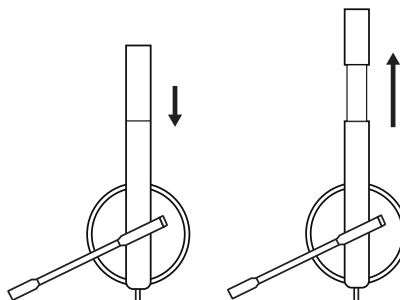

ZAWARTOŚĆ ZESTAWU

MONO

1. 1 Zestaw słuchawkowy ze sterowaniem na kablu i złączem USB-A
2. 2 Dokumentacja produktu

STEREO

1. 1 Zestaw słuchawkowy ze sterowaniem na kablu i złączem USB-A
2. 2 Dokumentacja produktu

PODŁĄCZANIE ZESTAWU SŁUCHAWKOWEGO

Podłącz złącze USB-A do portu USB-A komputera.

DOPASOWYWANIE ZESTAWU SŁUCHAWKOWEGO

Wyreguluj zestaw słuchawkowy, przesuując pałąk w pozycję otwartą lub zamkniętą.