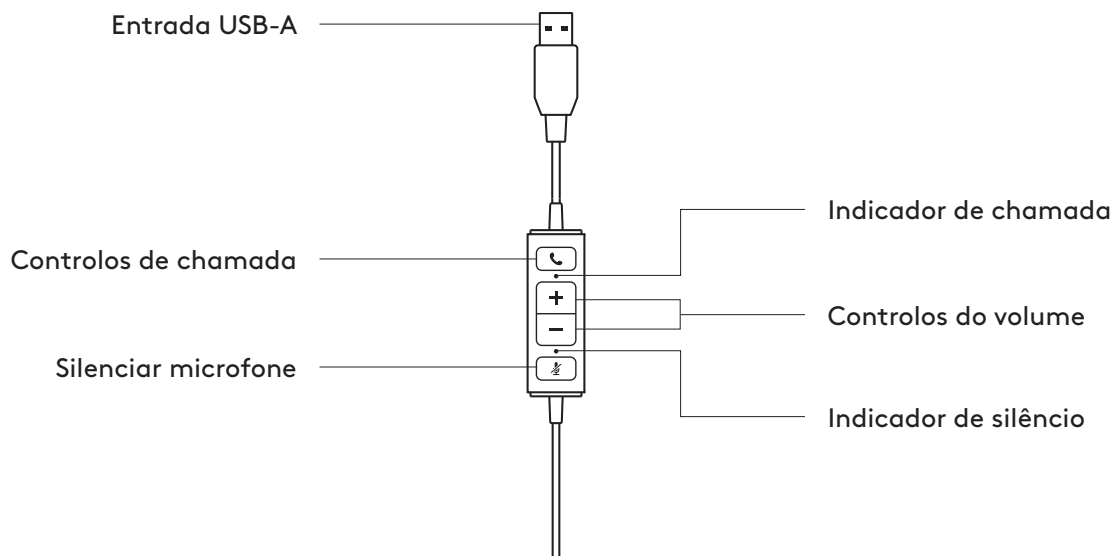

www.logitech.com/support/stereo-h570e

CONHEÇA O SEU PRODUTO

CONTROLADOR INTEGRADO

ITENS INCLUÍDOS NA EMBALAGEM

MONO

- 1 Auscultadores com controlador integrado e conector USB-A
- 2 Documentação do utilizador