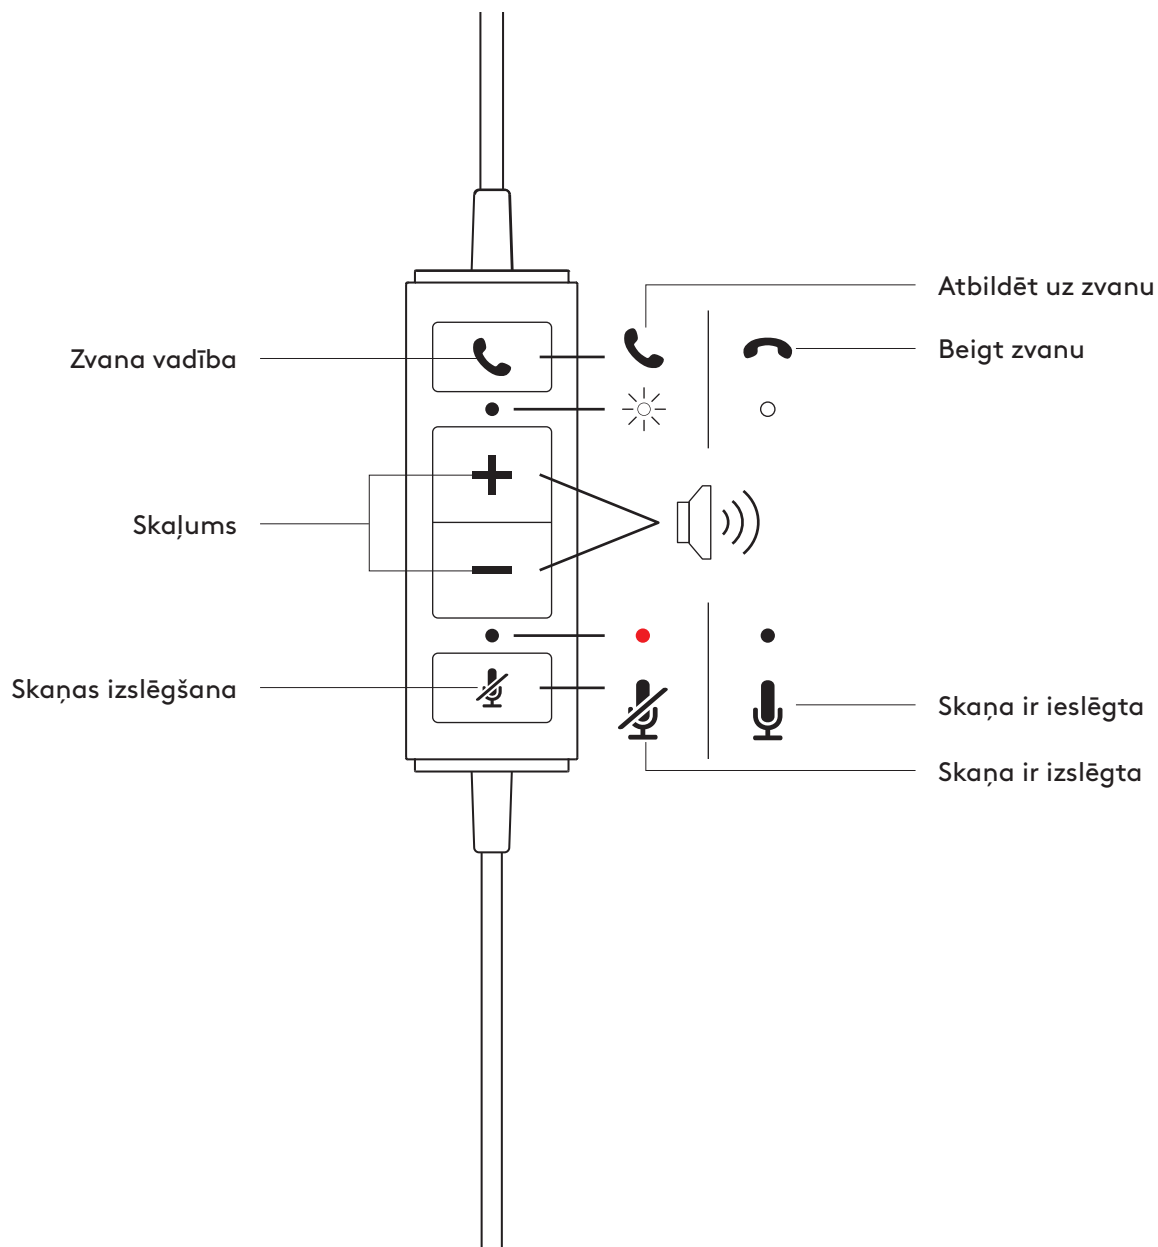

AUSTIŅU IEBŪVĒTIE VADĪBAS ELEMENTI UN GAISMAS INDIKATORS

Poga	Lietojums	Gaismas indikators	Darbība
☎	Zvana vadība	Ienākoši zvani	Mirgojoša BALTA gaisma
		Notiekoši zvani	Nepārtraukta BALTA gaisma
+	Skaļums	Nedeg	Īsi nospiediet, lai palielinātu skaļumu
-			Ātri nospiediet, lai mazinātu skaļumu
🎤	Skaņas izslēgšana	Skaņa ir izslēgta	Ātri nospiediet, lai ieslēgtu vai izslēgtu skaņu
		Skaņa ir ieslēgta