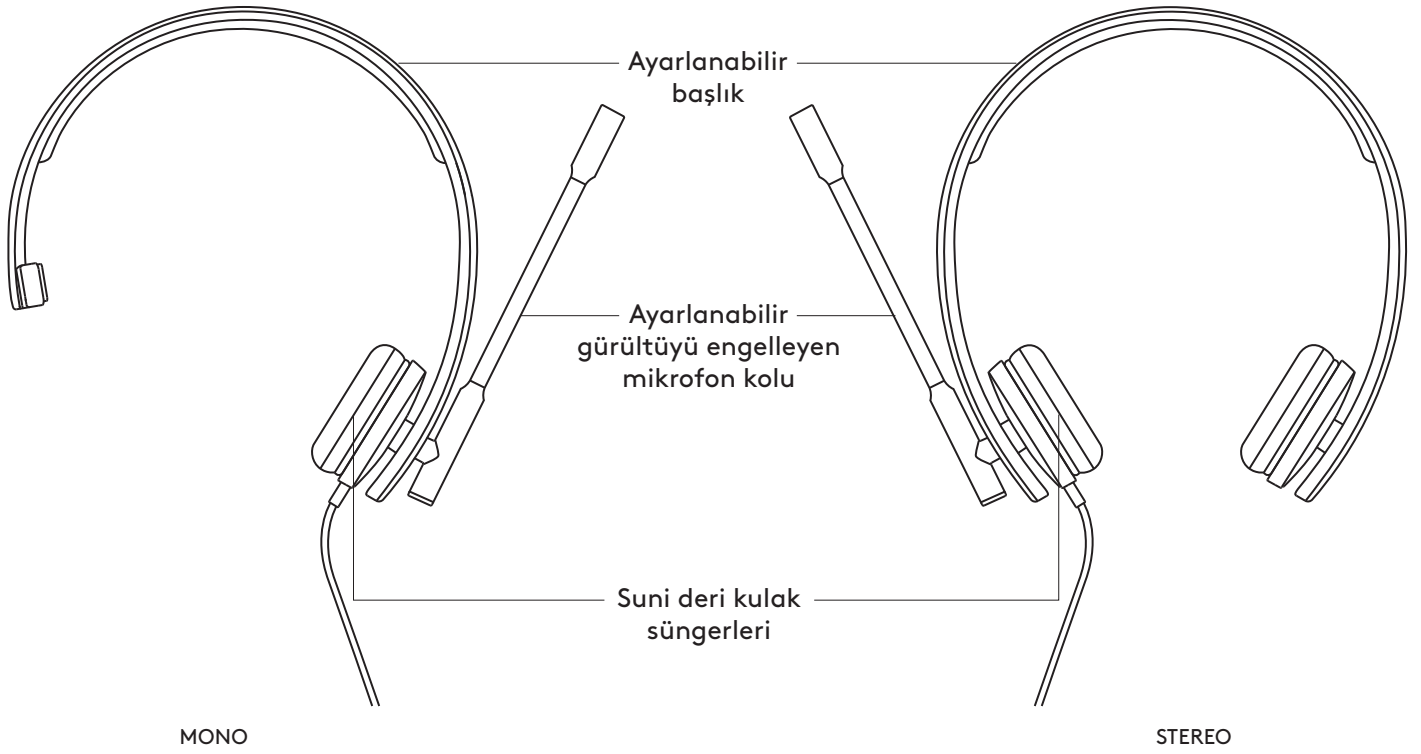

ÜRÜNÜNÜZÜ TANIYIN

KABLO ÜZERİ DENETLEYİCİ

KUTUNUN İÇİNDEKİLER

MONO

- 1 Kablo üzeri denetleyici ve USB-A konektörlü kulaklık
- 2 Kullanıcı belgeleri

STEREO

- 1 Kablo üzeri denetleyici ve USB-A konektörlü kulaklık
- 2 Kullanıcı belgeleri