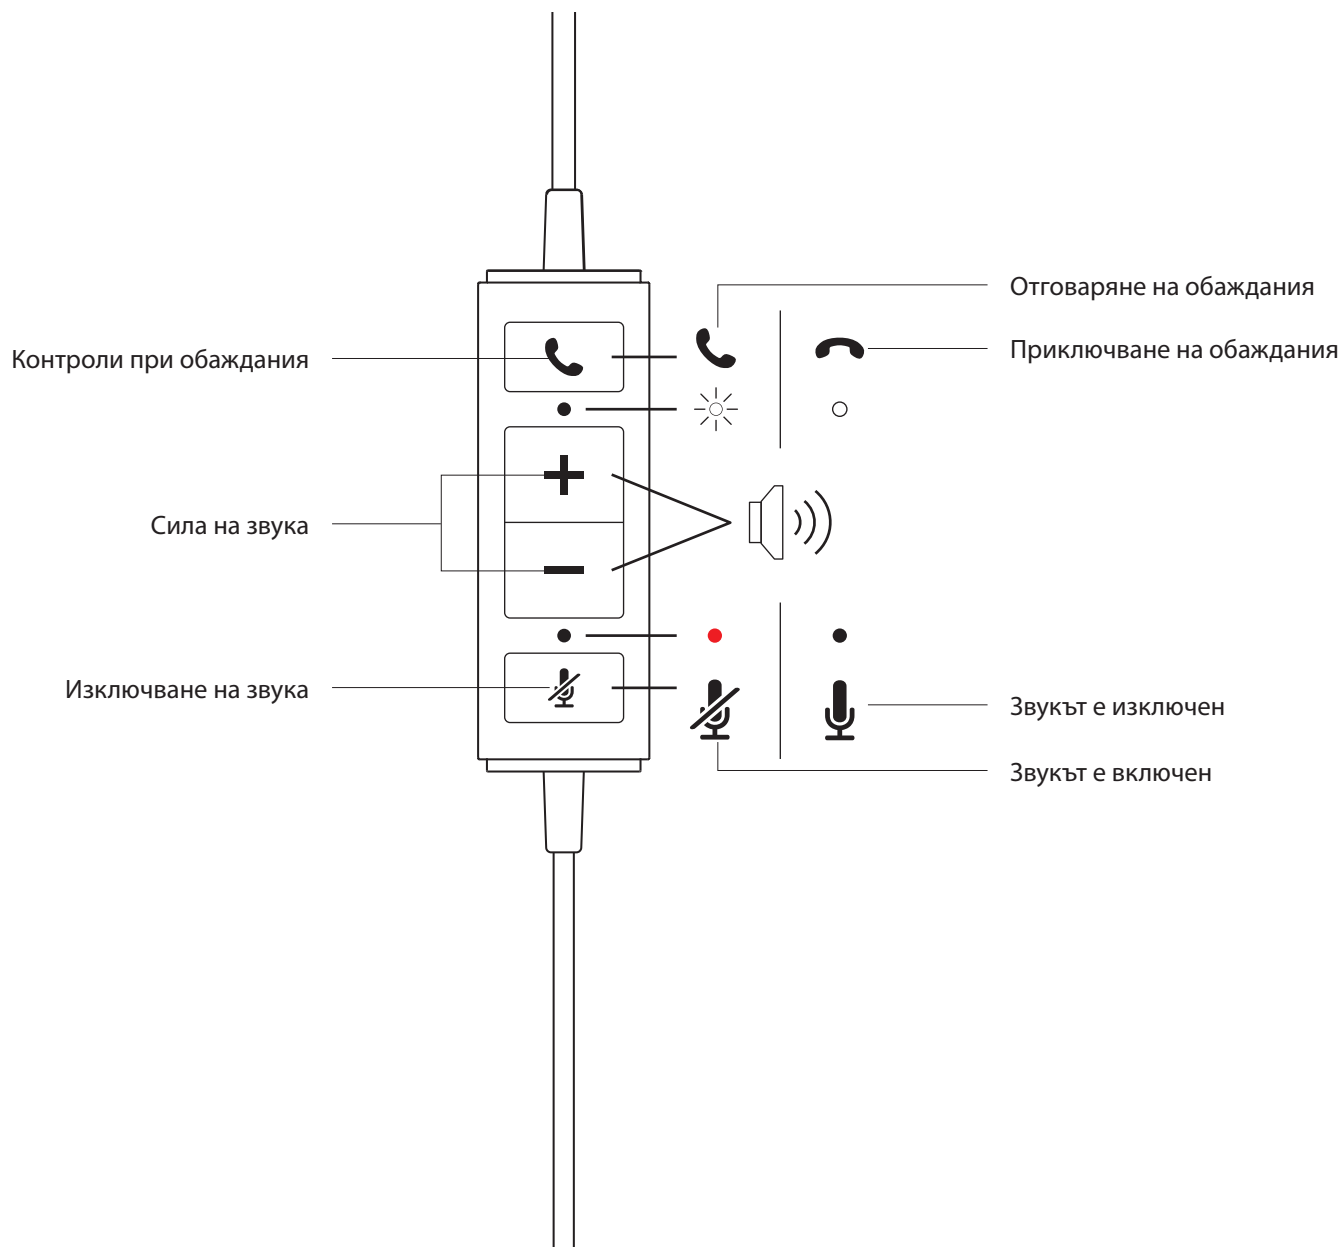

ВГРАДЕНИ КОНТРОЛЕРИ НА СЛУШАЛКИТЕ И СВЕТИНЕН ИНДИКАТОР

Бутон	Употреба	Светлинен индикатор	Действие		
☎	Контроли при обаждания	Входящи обаждания	Мигаща БЯЛА	Натиснете за кратко, за да приемете обаждање	
		Текущи обаждания	Непрекъсната БЯЛА	Натиснете за кратко, за да приключите обаждање	
+	Сила на звука	Няма светлина	Натиснете за кратко, за да увеличите звука		
-			Натиснете за кратко, за да намалите звука		
🎤	Изключване на звука	Звукът е включен	Непрекъсната ЧЕРВЕНА	Натиснете за кратко, за да изключите звука/ включите звука	
		Звукът е изключен			Няма светлина