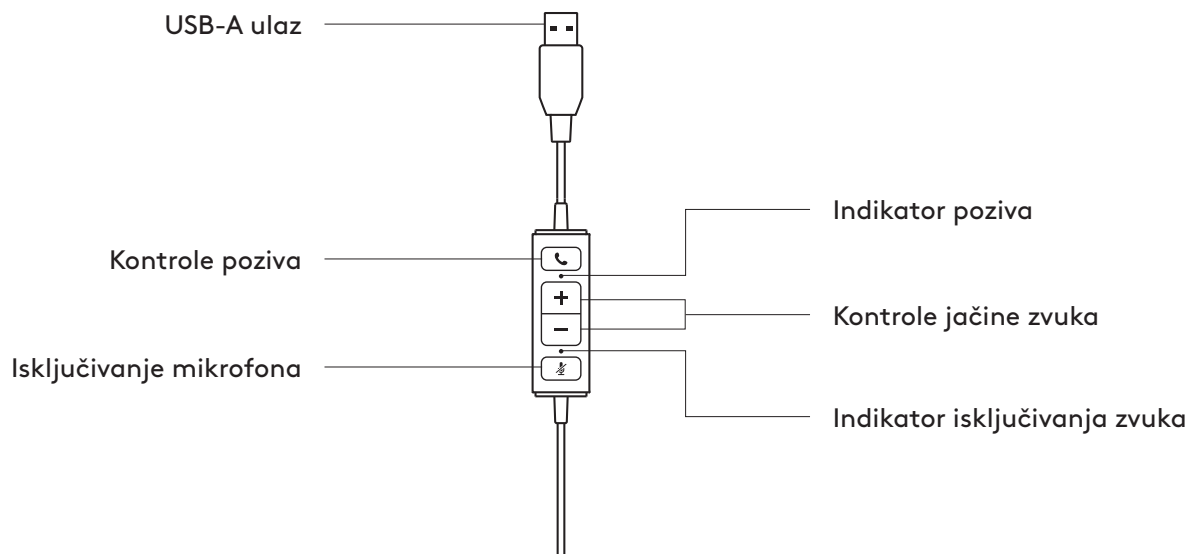

www.logitech.com/support/mono-h570e

www.logitech.com/support/stereo-h570e

UPOZNAJTE SVOJ PROIZVOD

LINIJSKI KONTROLER

SADRŽAJ PAKOVANJA

MONO

- 1 Slušalice sa linijskim kontrolerom i USB-A konektorom
- 2 Dokumentacija za korisnika