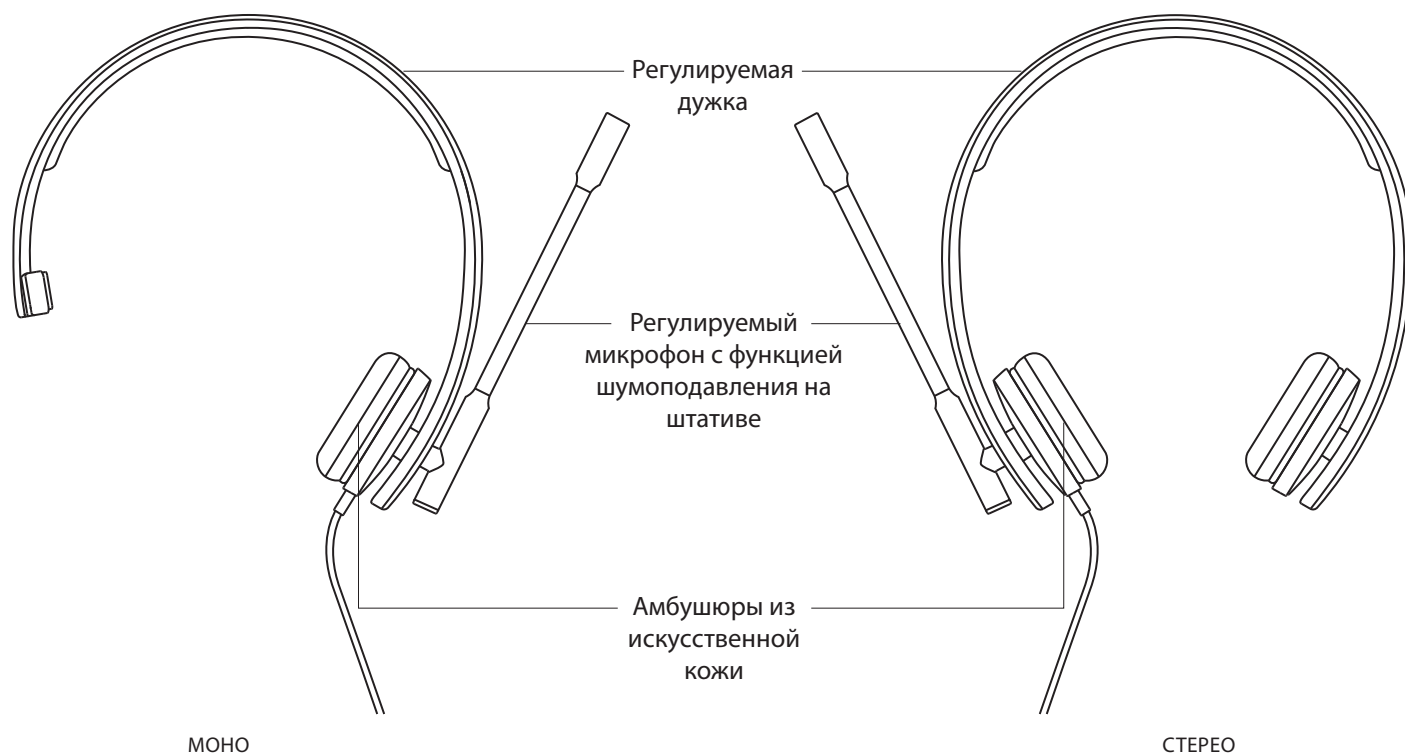

ЗНАКОМСТВО С ПРОДУКТОМ