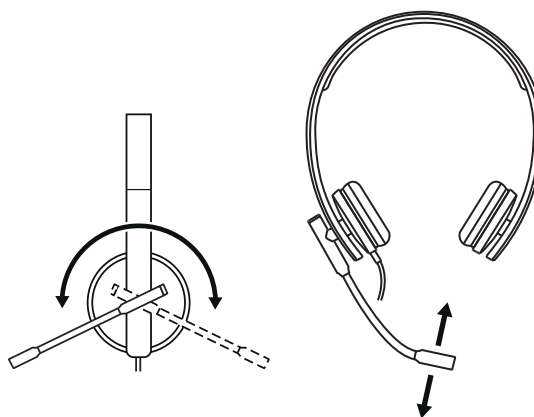

POPIS PRODUKTU

INTEGROVANÝ OVLADAČ

OBSAH BALENÍ

MONO

- 1 Náhlavní souprava s integrovaným ovladačem a konektorem USB-A
- 2 Uživatelská dokumentace

STEREO

- 1 Náhlavní souprava s integrovaným ovladačem a konektorem USB-A
- 2 Uživatelská dokumentace

PŘIPOJENÍ NÁHLAVNÍ SOUPRAVY

Připojte konektor USB-A k portu USB-A v počítači.

USAZENÍ NÁHLAVNÍ SOUPRAVY

Přizpůsobte si náhlavní soupravu vysunutím nebo zasunutím hlavového mostu.

NASTAVENÍ DRŽÁKU MIKROFONU

- 1 Držák mikrofonu je otočný v rozmezí 270 stupňů. Mikrofon lze nasadit na levou nebo pravou stranu soupravy.
- 2 Držák mikrofonu je flexibilní – přizpůsobte si jeho polohu za účelem lepšího snímání hlasu.