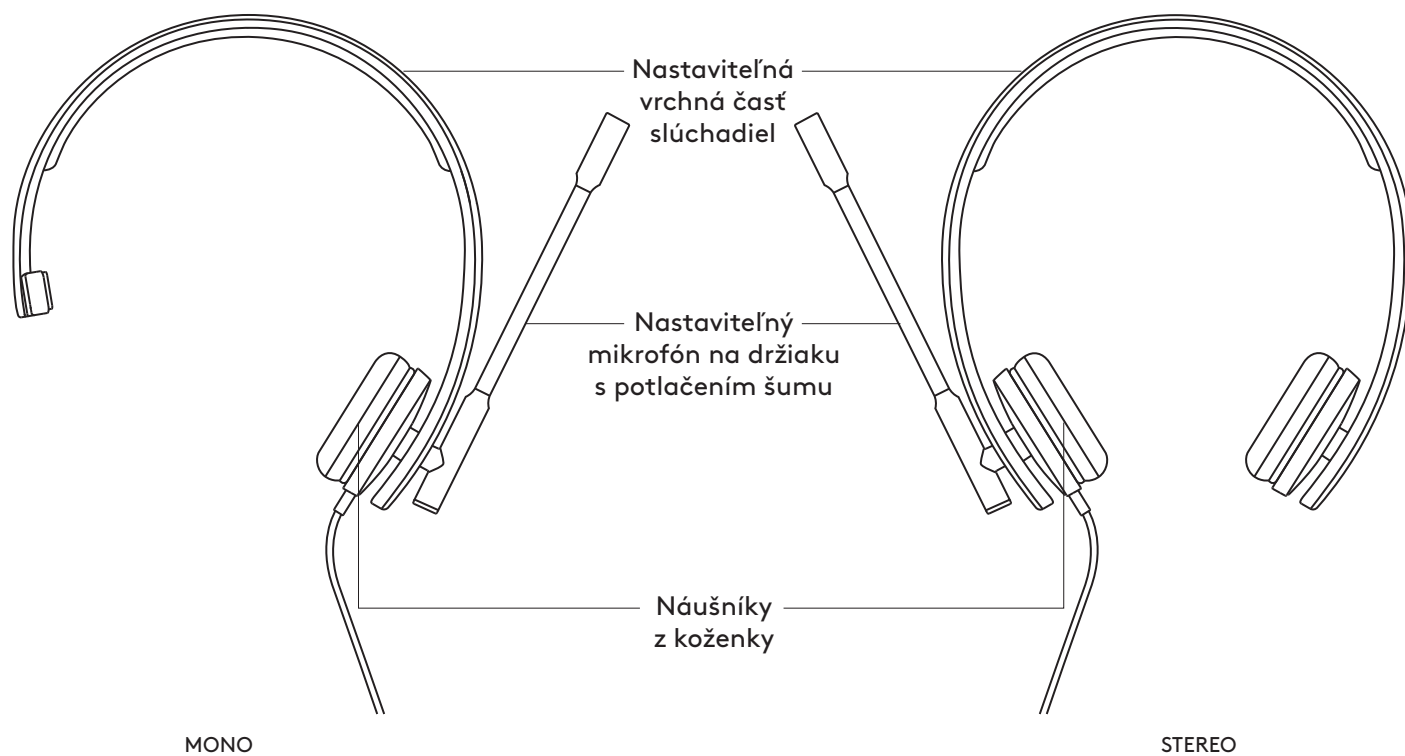

OPIS PRODUKTU