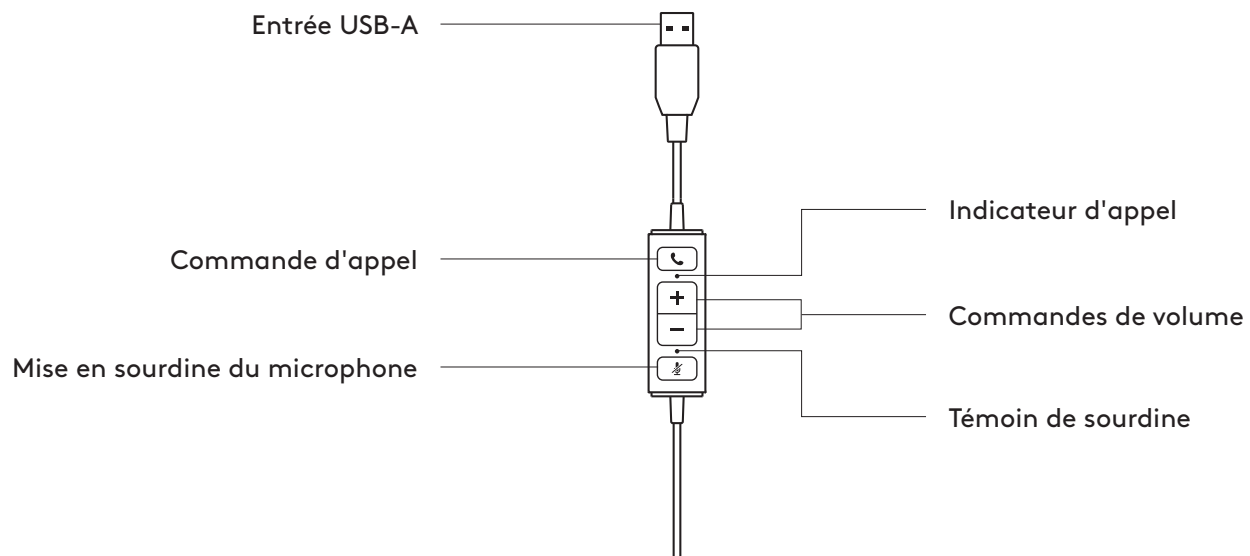

CONTRÔLEUR INTÉGRÉ