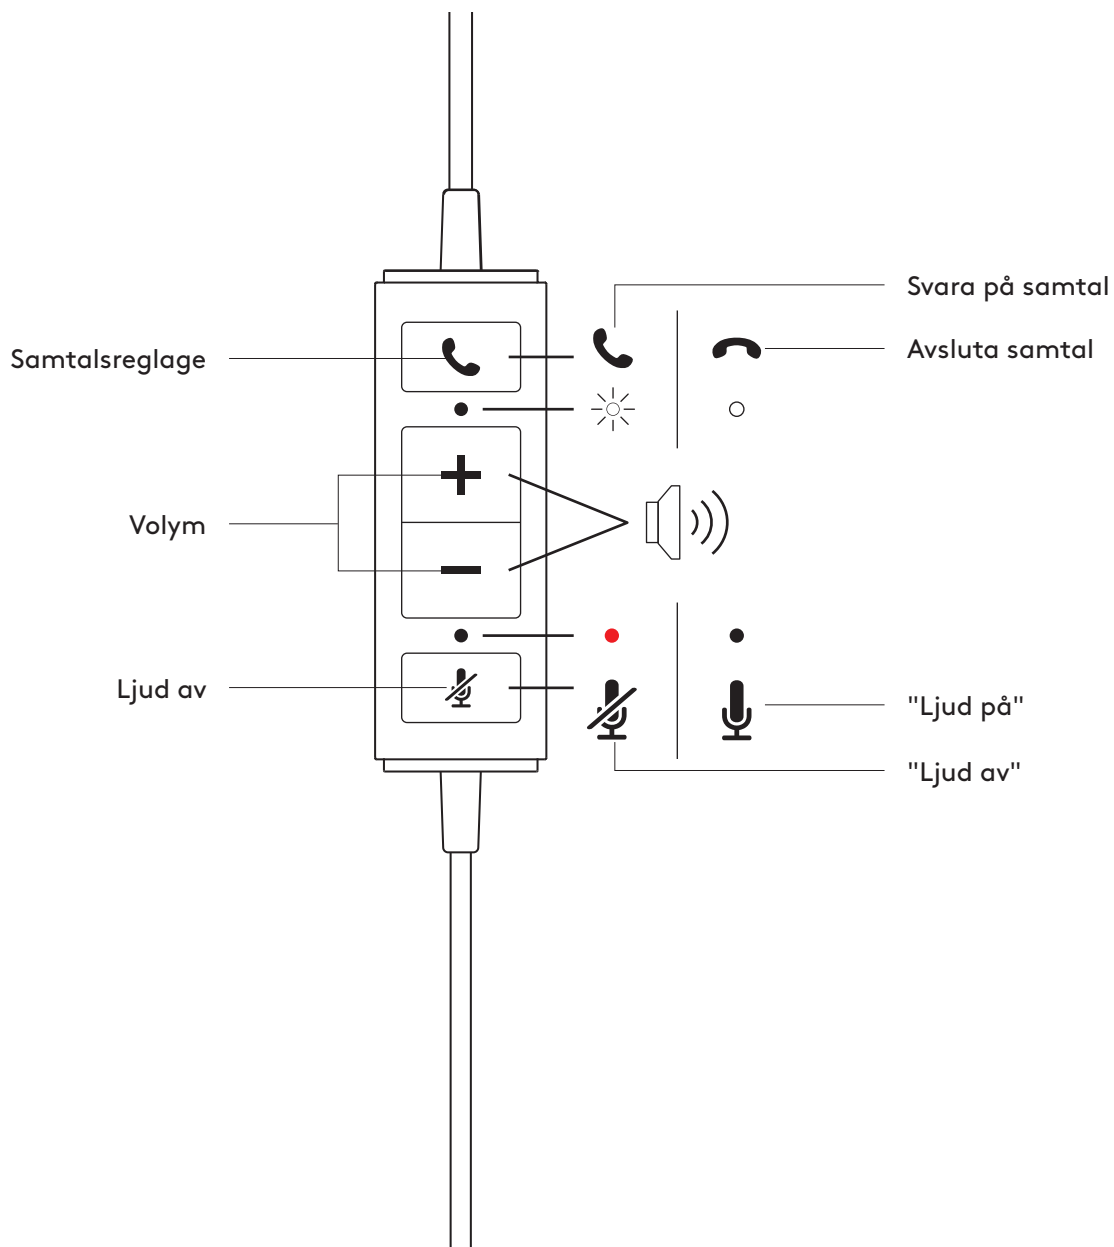

HEADSET MED SLADDMONTERADE REGLAGE OCH INDIKATORLAMPA

Knapp	Användning	Indikatorlampa	Tagning	
☎	Samtalsreglage	Inkommande samtal	Blinkande VITT	
		Pågående samtal	Fast VITT	
+	Volym	Lyser inte	Kort tryck för volym upp	
-			Kort tryck för volym ner	
🎤	Ljud av	"Ljud av"	Kort tryck för ljud av/ljud på	
		"Ljud på"		Lyser inte