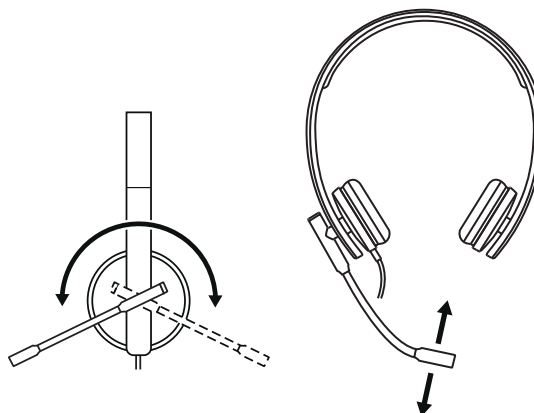

www.logitech.com/support/mono-h570e

www.logitech.com/support/stereo-h570e

OPIS URZĄDZENIA

ELEMENT STERUJĄCY UMIESZCZONY NA KABLU

ZAWARTOŚĆ ZESTAWU

MONO

- 1 Zestaw słuchawkowy ze sterowaniem na kablu i złączem USB-A
- 2 Dokumentacja produktu

STEREO

- 1 Zestaw słuchawkowy ze sterowaniem na kablu i złączem USB-A
- 2 Dokumentacja produktu

PODŁĄCZANIE ZESTAWU SŁUCHAWKOWEGO

Podłącz złącze USB-A do portu USB-A komputera.

DOPASOWYWANIE ZESTAWU SŁUCHAWKOWEGO

Wyreguluj zestaw słuchawkowy, przesuując pałąk w pozycję otwartą lub zamkniętą.

REGULOWANIE WYSIĘGNIKA MIKROFONU

- 1 Wysięgnik mikrofonu obraca się o 270 stopni w obu kierunkach. Używaj go po lewej lub prawej stronie.
- 2 Wyreguluj położenie elastycznego wysięgnika mikrofonu, aby lepiej przechwytywać dźwięk.