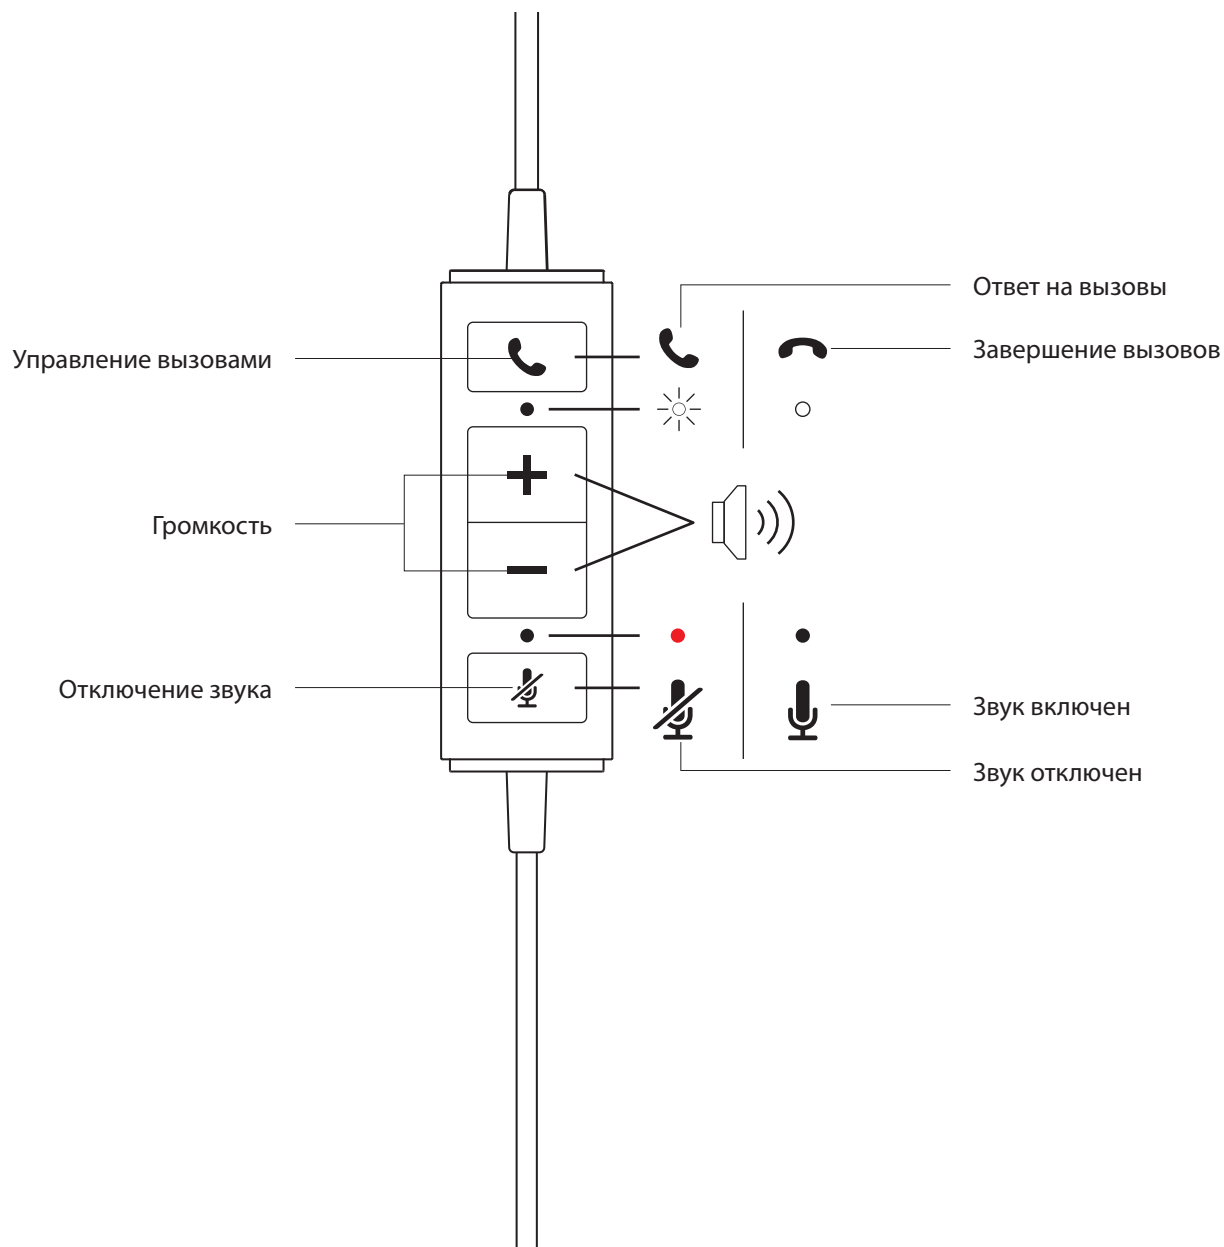

ВСТРОЕННЫЕ ЭЛЕМЕНТЫ УПРАВЛЕНИЯ И СВЕТОДИОДНЫЙ ИНДИКАТОР ГАРНИТУРЫ

Кнопка	Функция	Световой индикатор	Действие	
☎	Управление вызовами	Входящие вызовы	Мигает БЕЛЫМ	Коротко нажать для ответа на вызов
		Текущие вызовы	Горит БЕЛЫМ (непрерывно)	Коротко нажать для завершения вызова
+	Громкость	Не светится	Коротко нажать для увеличения громкости	
-			Коротко нажать для уменьшения громкости	
🔇	Отключение звука	Звук отключен	Коротко нажать для отключения / включения звука	
		Звук включен		Не светится