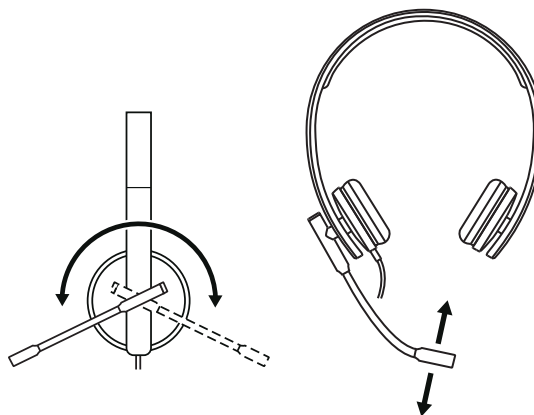

РЕГУЛЮВАННЯ ТРИМАЧА МІКРОФОНА

1. 1 Підвісний мікрофон обертається на 270°. Його можна розташувати як із лівого, так і з правого боку.
2. 2 Відрегулюйте положення гнучкого тримача мікрофона для покращеної якості вловлювання голосу.