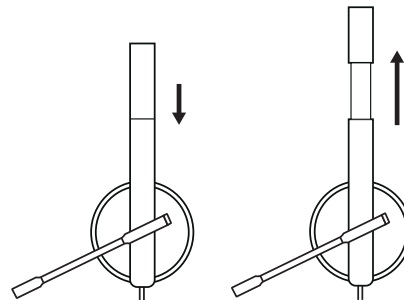

STEREO

- 1 Hodesett med integrerte kontroller på ledningen og USB-A-kobling
- 2 Brukerdokumentasjon

KOBLE TIL HODESETTET

Koble USB-A-kontakten til datamaskinens USB-A-port.

JUSTERE HODESETTET

Juster hodesettet ved å skyve hodebøylen til åpen eller lukket posisjon.