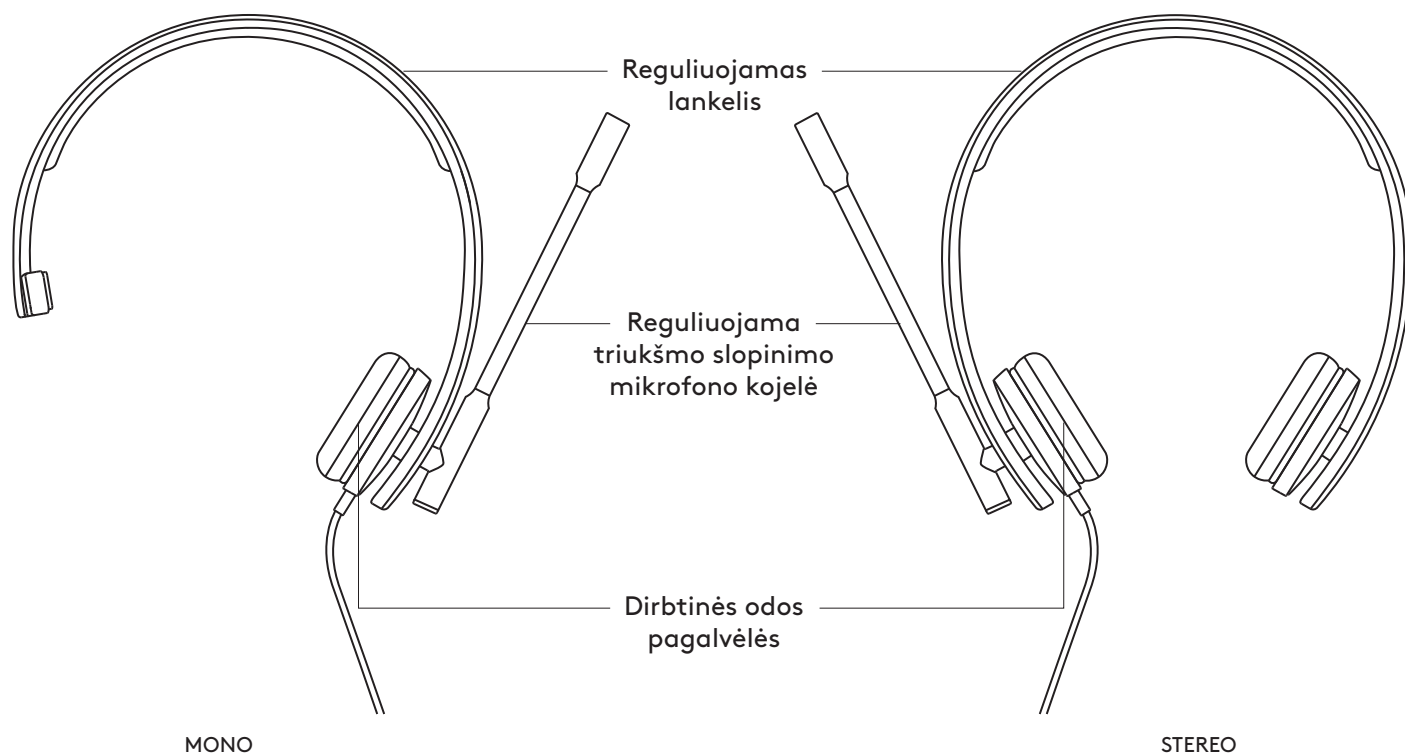

SUSIPAŽINKITE SU SAVO PRODUKTU

VIENAELIS VALDIKLIS

DĖŽUTĖJE YRA

MONO

- 1 Ausinės su viena eiliu valdikliu ir USB-A jungtimi
- 2 Naudotojo dokumentacija

STEREO

- 1 Ausinės su viena eiliu valdikliu ir USB-A jungtimi
- 2 Naudotojo dokumentacija