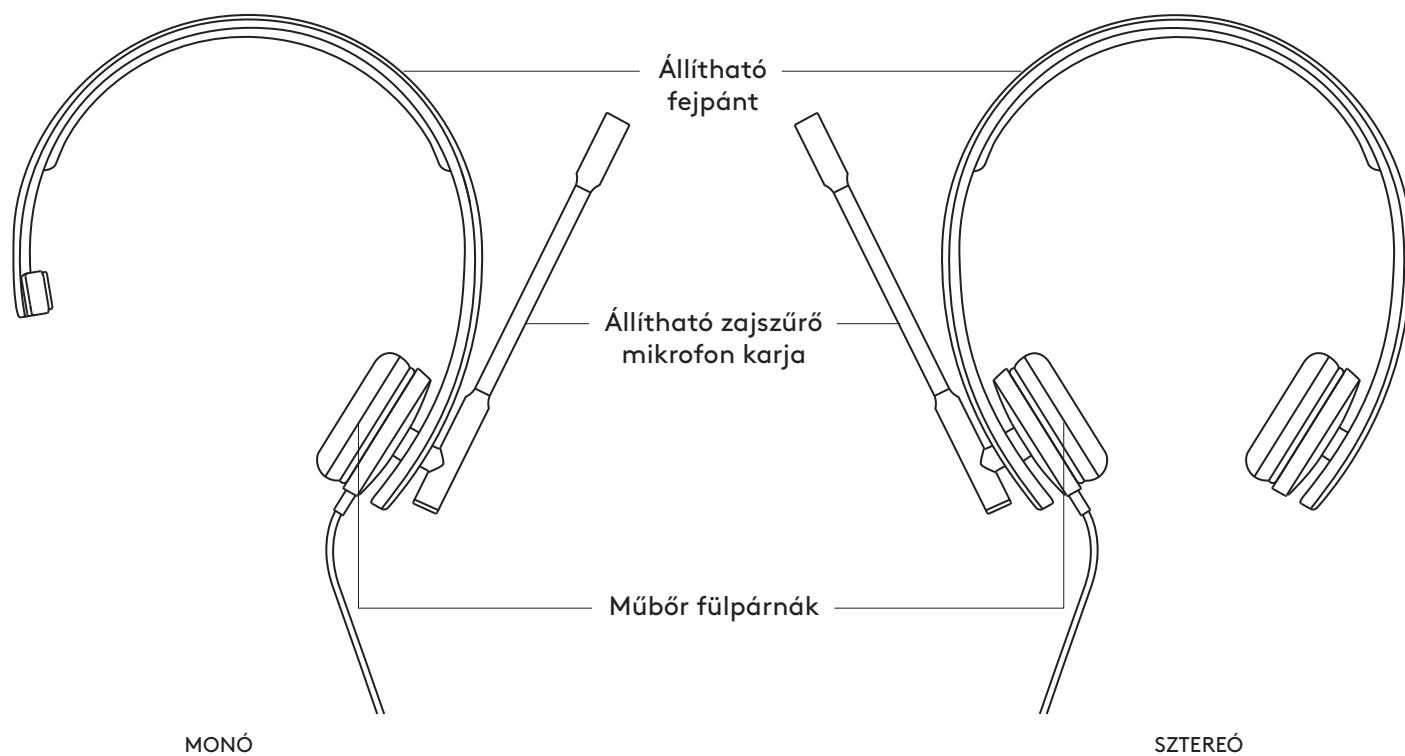

A TERMÉK ISMERTETÉSE

VEZETÉKBE ÉPÍTETT VEZÉRLŐ

A CSOMAG TARTALMA

MONÓ

- 1 Mikrofonos fejhallgató vezetékbe épített vezérlővel és USB-A-csatlakozóval
- 2 Felhasználói útmutató

SZTEREÓ

- 1 Mikrofonos fejhallgató vezetékbe épített vezérlővel és USB-A-csatlakozóval
- 2 Felhasználói útmutató