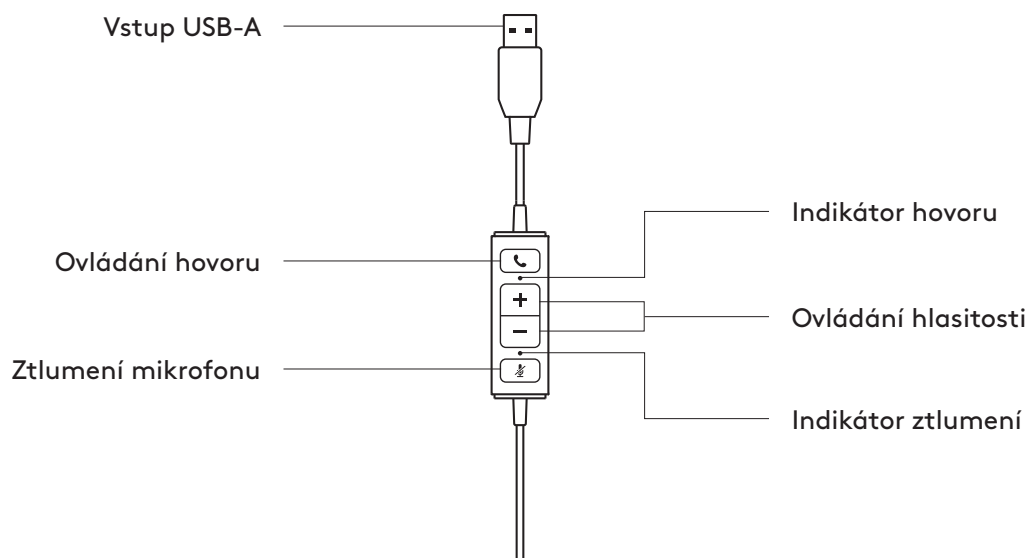

POPIS PRODUKTU

INTEGROVANÝ OVLADAČ

OBSAH BALENÍ

MONO

- 1 Náhlavní souprava s integrovaným ovladačem a konektorem USB-A
- 2 Uživatelská dokumentace

STEREO

- 1 Náhlavní souprava s integrovaným ovladačem a konektorem USB-A
- 2 Uživatelská dokumentace