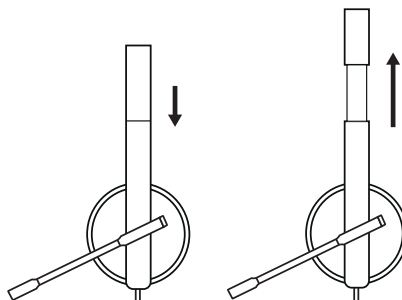

OBSAH BALENÍ

MONO

1. 1 Náhlavní souprava s integrovaným ovladačem a konektorem USB-A
2. 2 Uživatelská dokumentace

STEREO

1. 1 Náhlavní souprava s integrovaným ovladačem a konektorem USB-A
2. 2 Uživatelská dokumentace

PŘIPOJENÍ NÁHLAVNÍ SOUPRAVY

Připojte konektor USB-A k portu USB-A v počítači.

USAZENÍ NÁHLAVNÍ SOUPRAVY

Přizpůsobte si náhlavní soupravu vysunutím nebo zasunutím hlavového mostu.