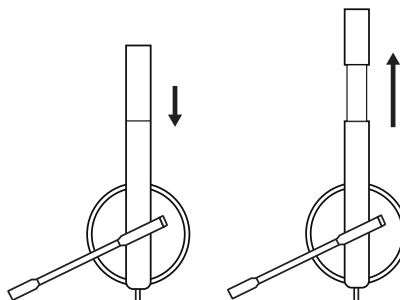

СТЕРЕО

- 1 Гарнітура із вбудованим контролером і роз'ємом USB-A
- 2 Документація користувача

ПІДКЛЮЧЕННЯ ГАРНІТУРИ

Вставте роз'єм USB-A у порт USB-A на комп'ютері.

ПОСАДКА ГАРНІТУРИ

Відрегулюйте посадку гарнітури, висуваючи наголів'я до потрібного рівня.