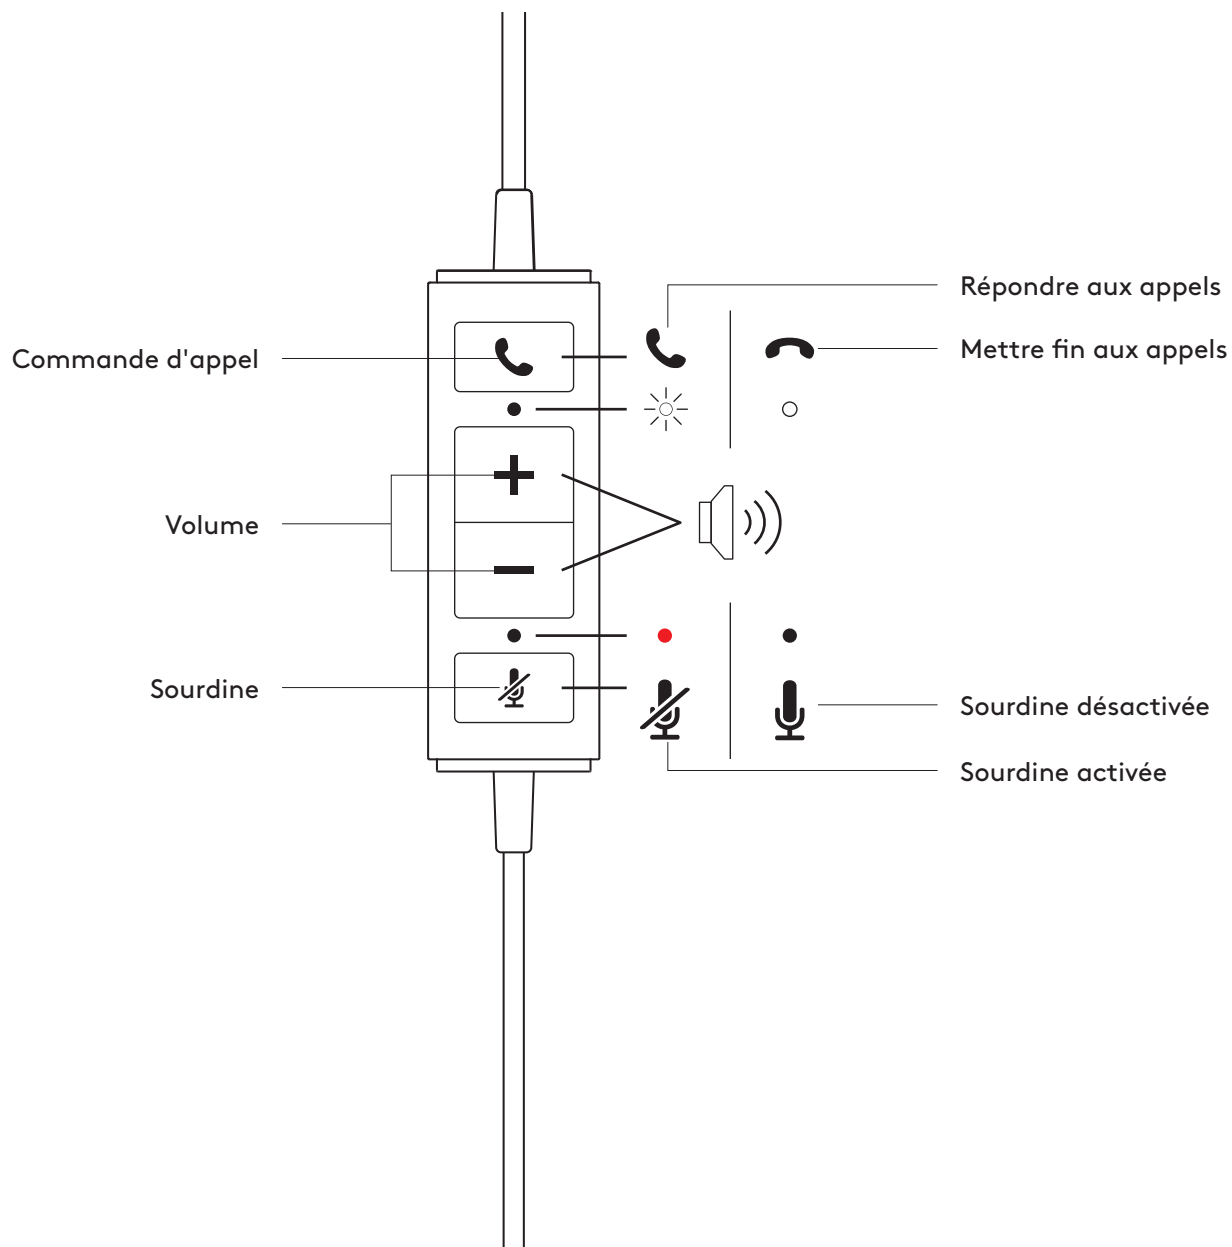

COMMANDES INTÉGRÉES ET TÉMOIN LUMINEUX DU CASQUE

Bouton	Utilisation	Témoin lumineux	Action	
☎	Commandes des appels	Appels entrants	Témoin BLANC clignotant	
		Appels en cours	Témoin BLANC en continu	
+	Volume	Aucun signal lumineux	Brève pression pour augmenter le volume	
-			Brève pression pour baisser le volume	
🎧	Sourdine	Sourdine activée	Brève pression pour mettre en sourdine/ activer le micro	
		Sourdine désactivée		Aucun signal lumineux