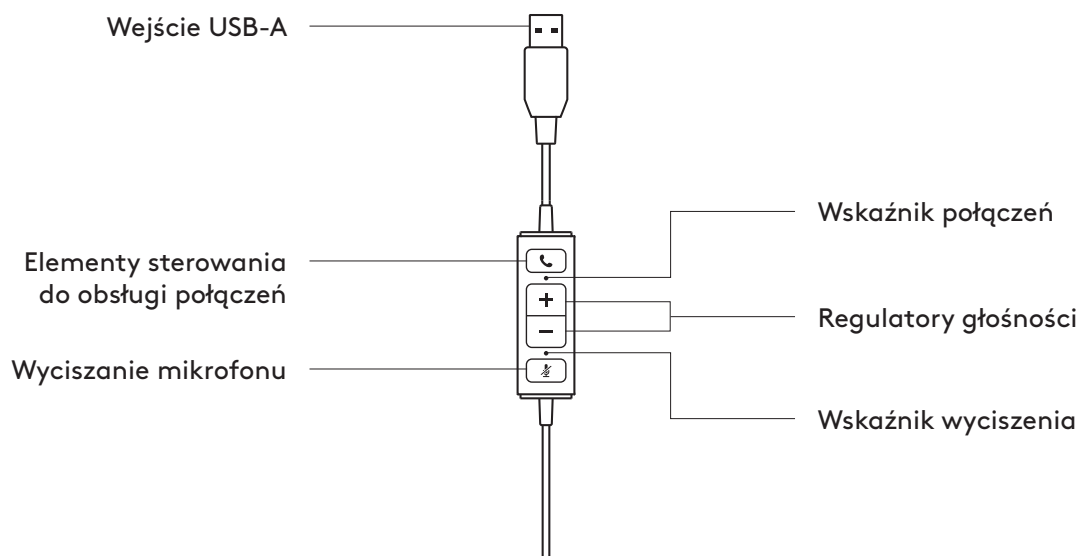

www.logitech.com/support/mono-h570e

www.logitech.com/support/stereo-h570e

OPIS URZĄDZENIA

ELEMENT STERUJĄCY UMIESZCZONY NA KABLU

ZAWARTOŚĆ ZESTAWU

MONO

- 1 Zestaw słuchawkowy ze sterowaniem na kablu i złączem USB-A
- 2 Dokumentacja produktu

STEREO

- 1 Zestaw słuchawkowy ze sterowaniem na kablu i złączem USB-A
- 2 Dokumentacja produktu

PODŁĄCZANIE ZESTAWU SŁUCHAWKOWEGO

Podłącz złącze USB-A do portu USB-A komputera.

DOPASOWYWANIE ZESTAWU SŁUCHAWKOWEGO