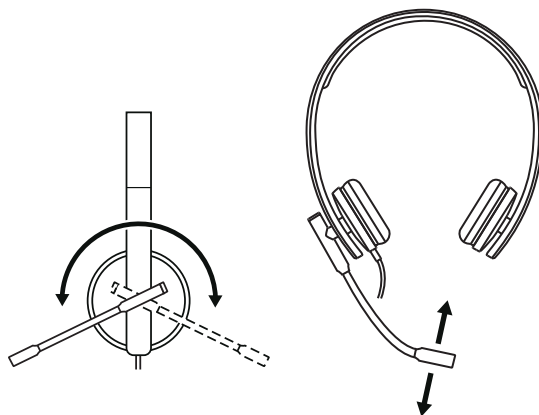

NASTAVENIE DRŽIAKA MIKROFÓNU

1. 1 Držiak mikrofónu je otočný v rozmedzí 270 stupňov. Mikrofón je možné nasadiť na ľavú alebo pravú stranu súpravy.
2. 2 Držiak mikrofónu je flexibilný – prispôbte si jeho polohu s cieľom lepšieho snímania hlasu.