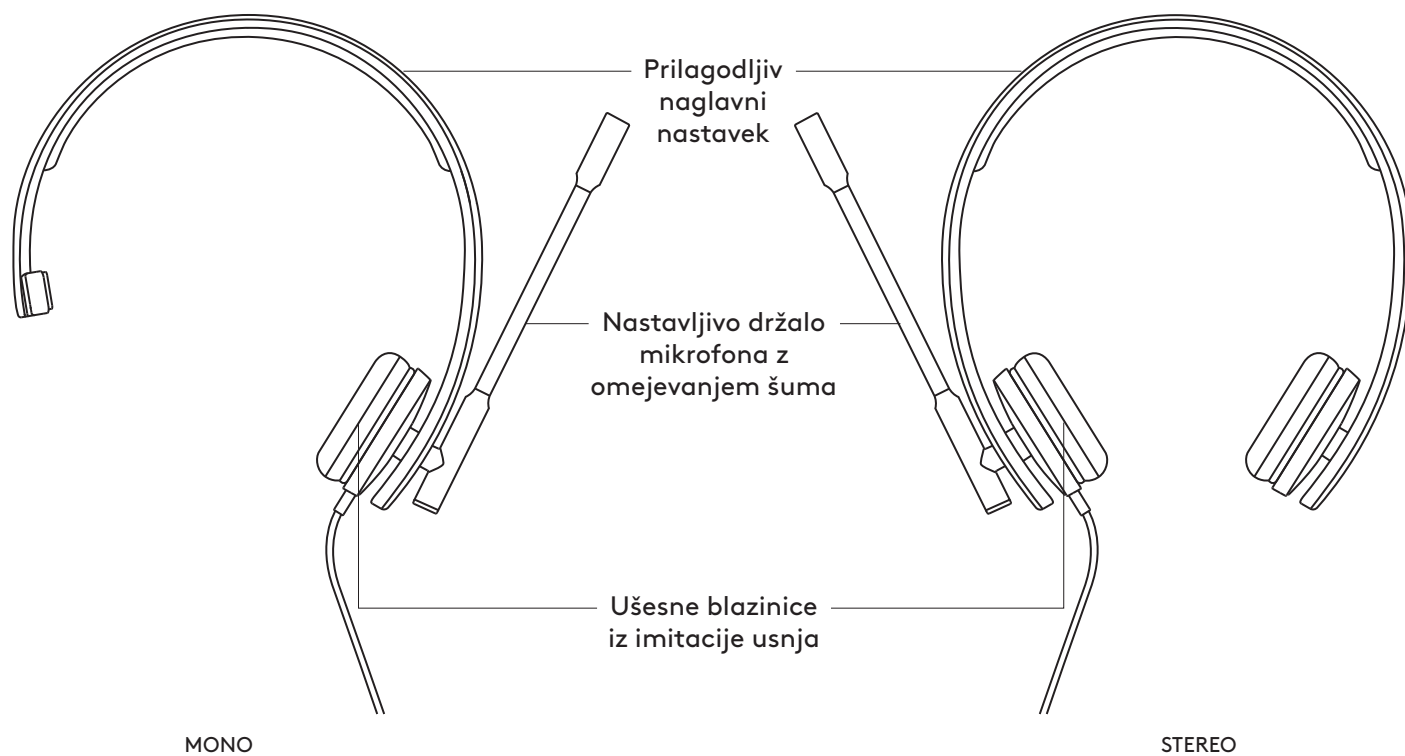

SPOZNAJTE IZDELEK