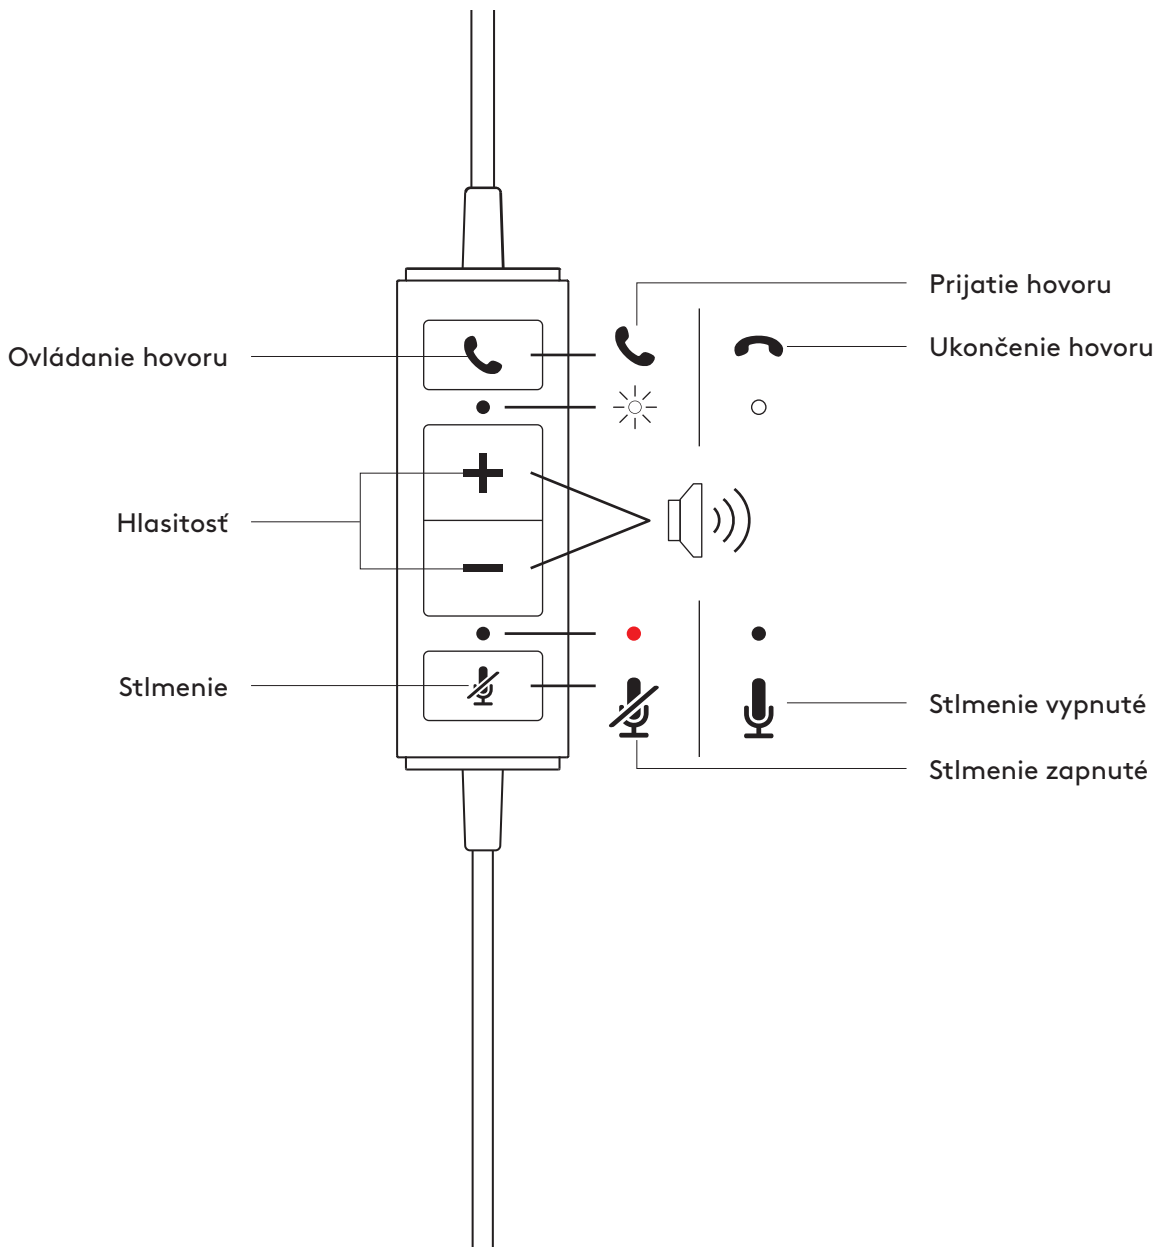

INTEGROVANÉ OVLÁDACIE PRVKY A INDIKÁTOR NÁHLAVNEJ SÚPRAVY

Tlačidlo	Použitie	Indikátor	Akcia	
☎	Ovládanie hovoru	Prichádzajúci hovor	Bliká NA BIELO	
		Prebiehajúci hovor	Svieti NA BIELO	
+	Hlasitosť	Nesvieti	Krátko stlačte pre zvýšenie hlasitosti	
-			Krátko stlačte pre zníženie hlasitosti	
🎤	Stlmenie	Stlmenie zapnuté	Krátkym stlačením aktivujete stlmenie/ zrušíte stlmenie	
		Stlmenie vypnuté		Nesvieti