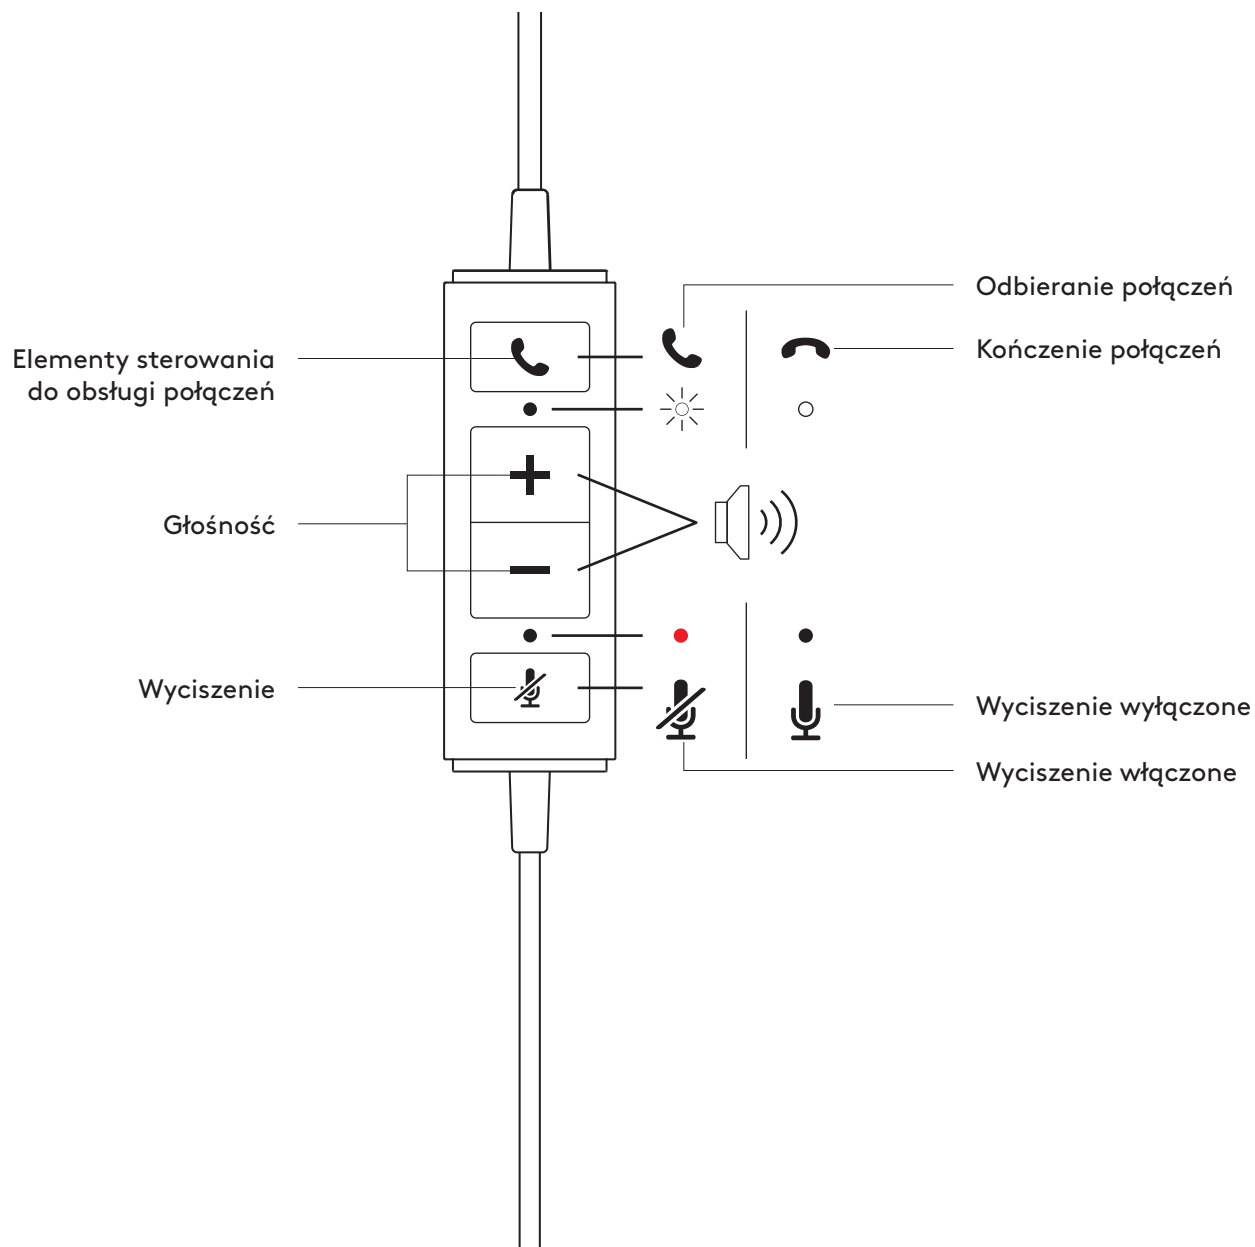

www.logitech.com/support/mono-h570e

www.logitech.com/support/stereo-h570e

OPIS URZĄDZENIA

ELEMENT STERUJĄCY UMIESZCZONY NA KABLU

ZAWARTOŚĆ ZESTAWU

MONO

- 1 Zestaw słuchawkowy ze sterowaniem na kablu i złączem USB-A
- 2 Dokumentacja produktu

STEREO

- 1 Zestaw słuchawkowy ze sterowaniem na kablu i złączem USB-A
- 2 Dokumentacja produktu

PODŁĄCZANIE ZESTAWU SŁUCHAWKOWEGO

Podłącz złącze USB-A do portu USB-A komputera.

DOPASOWYWANIE ZESTAWU SŁUCHAWKOWEGO

Wyreguluj zestaw słuchawkowy, przesuując pałąk w pozycję otwartą lub zamkniętą.

REGULOWANIE WYSIĘGNIKA MIKROFONU

- 1 Wysięgnik mikrofonu obraca się o 270 stopni w obu kierunkach. Używaj go po lewej lub prawej stronie.
- 2 Wyreguluj położenie elastycznego wysięgnika mikrofonu, aby lepiej przechwytywać dźwięk.

ELEMENTY STERUJĄCE ZESTAWU SŁUCHAWKOWEGO NA KABLU I WSKAŹNIK

Przycisk	Użycie	Wskaźnik świetlny	Działanie
☎	Elementy sterowania do obsługi połączeń	Połączenia przychodzące	Miga na BIAŁO
		Bieżące połączenia	Świeci się na BIAŁO
+	Głośność	Nie świeci	Krótkie naciśnięcie, aby zwiększyć głośność
-			Krótkie naciśnięcie, aby zmniejszyć głośność
🎧	Wyciszenie	Wyciszenie włączone	Krótkie naciśnięcie, aby wyciszyć/wyłączyć wyciszenie
		Wyciszenie wyłączone	