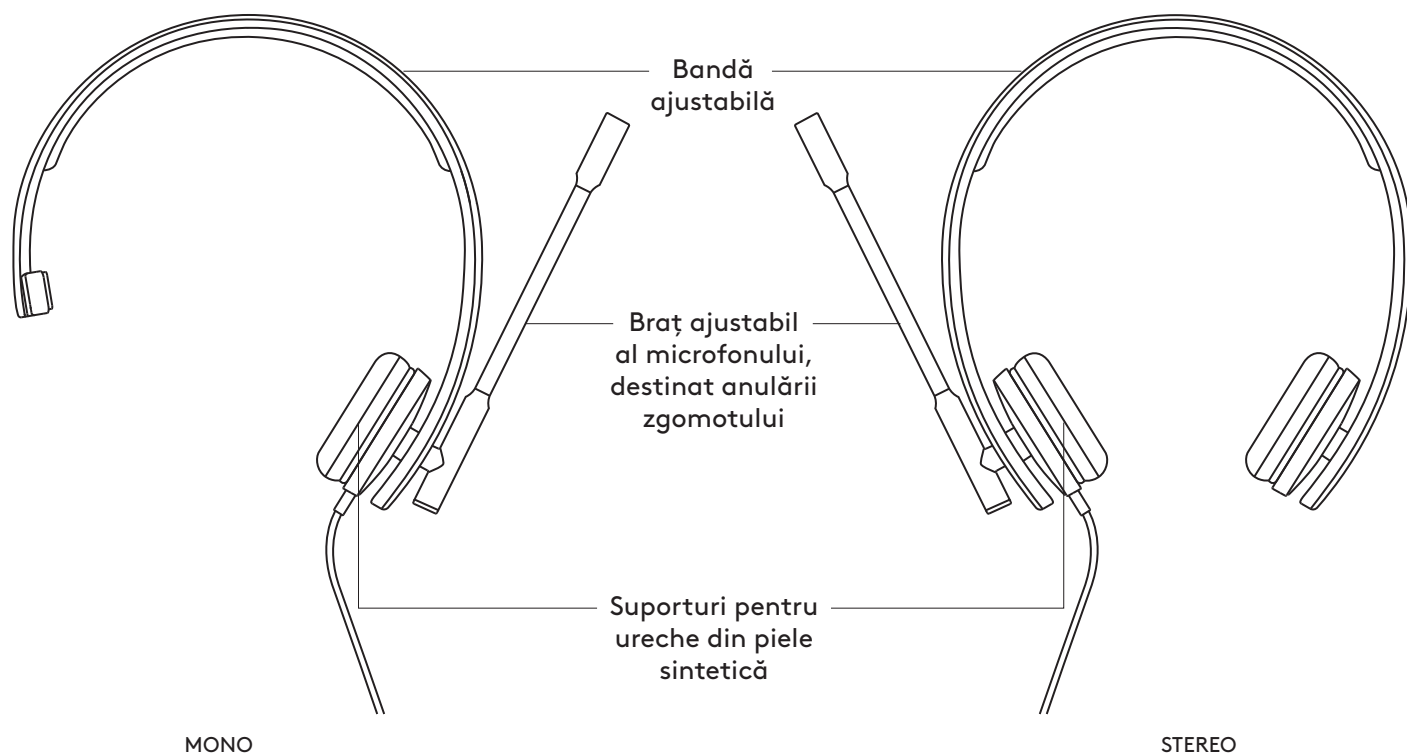

FAMILIARIZAȚI-VĂ CU PRODUSUL