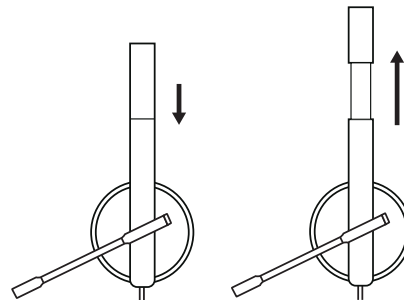

DĖŽUTĖJE YRA

MONO

1. 1 Ausinės su viena eiliu valdikliu ir USB-A jungtimi
2. 2 Naudotojo dokumentacija

STEREO

1. 1 Ausinės su viena eiliu valdikliu ir USB-A jungtimi
2. 2 Naudotojo dokumentacija

AUSINIŲ PRIJUNGIMAS

Prijunkite USB-A jungtį prie savo kompiuterio USB-A prievado.

AUSINIŲ SUREGULIAVIMAS

Sureguliuokite ausines atidarydami arba uždarydami galvos juostą iš abiejų pusių.