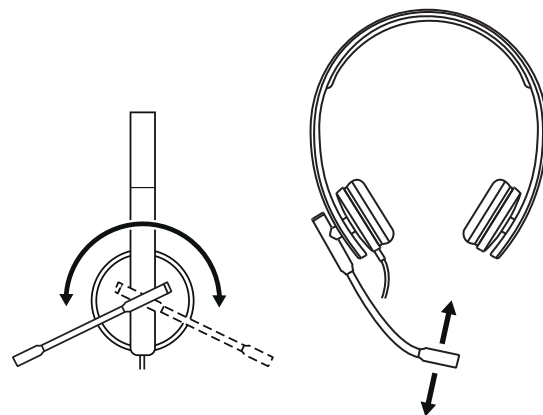

www.logitech.com/support/mono-h570e

www.logitech.com/support/stereo-h570e

PRODUKT AUF EINEN BLICK

BEDIENELEMENTE AM KABEL

INHALT

MONO

- 1 Headset mit Bedienelementen am Kabel und USB-A-Anschluss
- 2 Bedienungsanleitung

STEREO

- 1 Headset mit Bedienelementen am Kabel und USB-A-Anschluss
- 2 Bedienungsanleitung

VERBINDEN DES HEADSETS

Schließen Sie den USB-A-Stecker am USB-A-Anschluss des Computers an.

HEADSET-ANPASSUNG

Verstellen Sie den Kopfbügel in die richtige Passform.

EINSTELLEN DES MIKROFONBÜGELS

- 1 Der Mikrofonbügel ist um 270 Grad drehbar. Er kann entweder auf der linken oder auf der rechten Seite getragen werden.
- 2 Passen Sie die Position des flexiblen Mikrofonbügels an, um Ihre Stimme optimal zu erfassen.