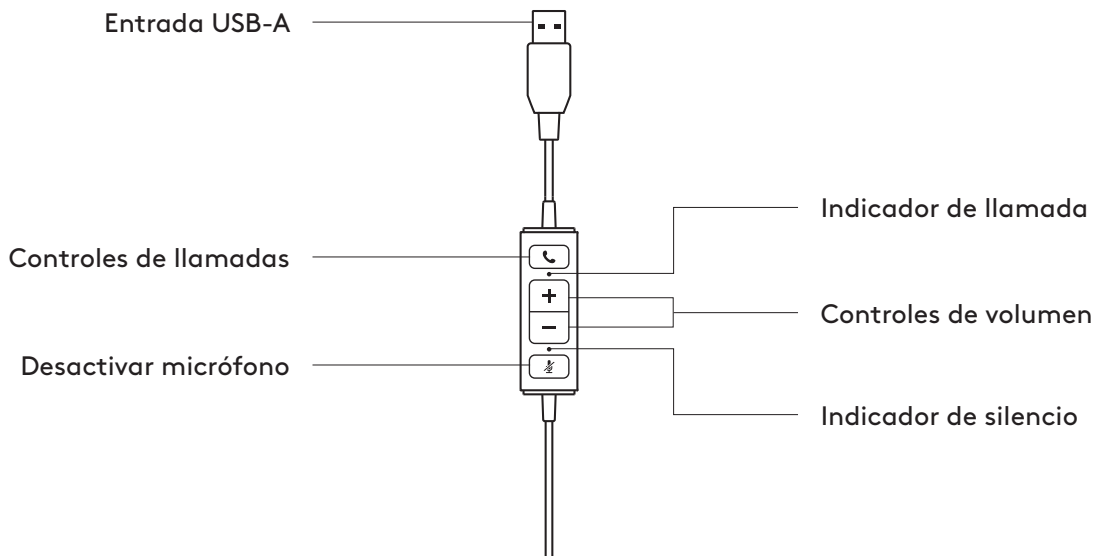

COMPONENTES DEL PRODUCTO

CONTROLADOR INTEGRADO EN EL CABLE

CONTENIDO DE LA CAJA

MONO

- 1 Auriculares con micrófono, controlador integrado en el cable y conector USB-A
- 2 Documentación del usuario

ESTÉREO

- 1 Auriculares con micrófono, controlador integrado en el cable y conector USB-A
- 2 Documentación del usuario

CONEXIÓN DE LOS AURICULARES

Conecte el conector USB-A al puerto USB-A del ordenador.

AJUSTE DE LOS AURICULARES

Para ajustar los auriculares, deslice para abrir o cerrar la diadema.

AJUSTAR LA VARILLA DEL MICRÓFONO

- 1 La varilla del micrófono gira 270 grados. Se puede colocar en el lado derecho o el izquierdo.
- 2 Ajuste la ubicación de la varilla de micrófono flexible para capturar mejor la voz.

CONTROLES INTEGRADOS EN EL CABLE DE LOS AURICULARES E INDICADOR LUMINOSO