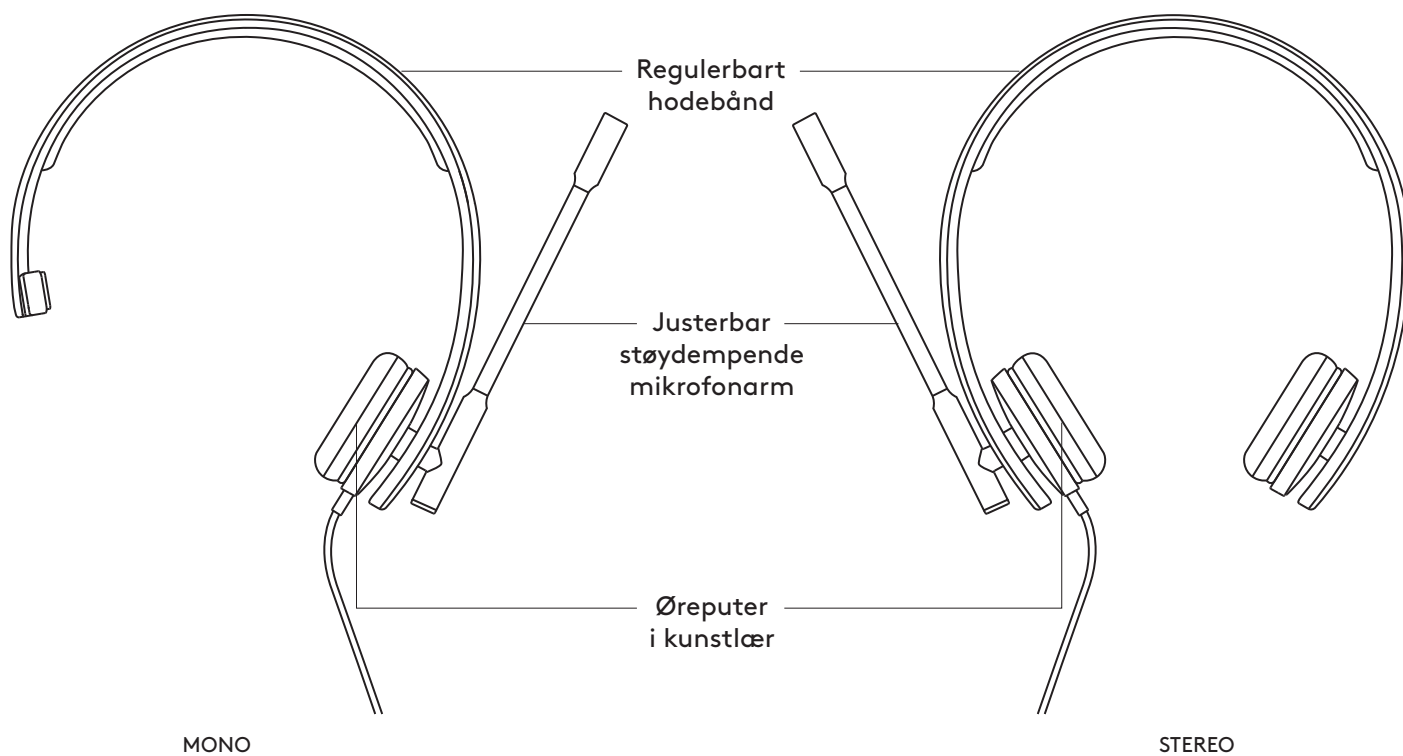

BLI KJENT MED PRODUKTET