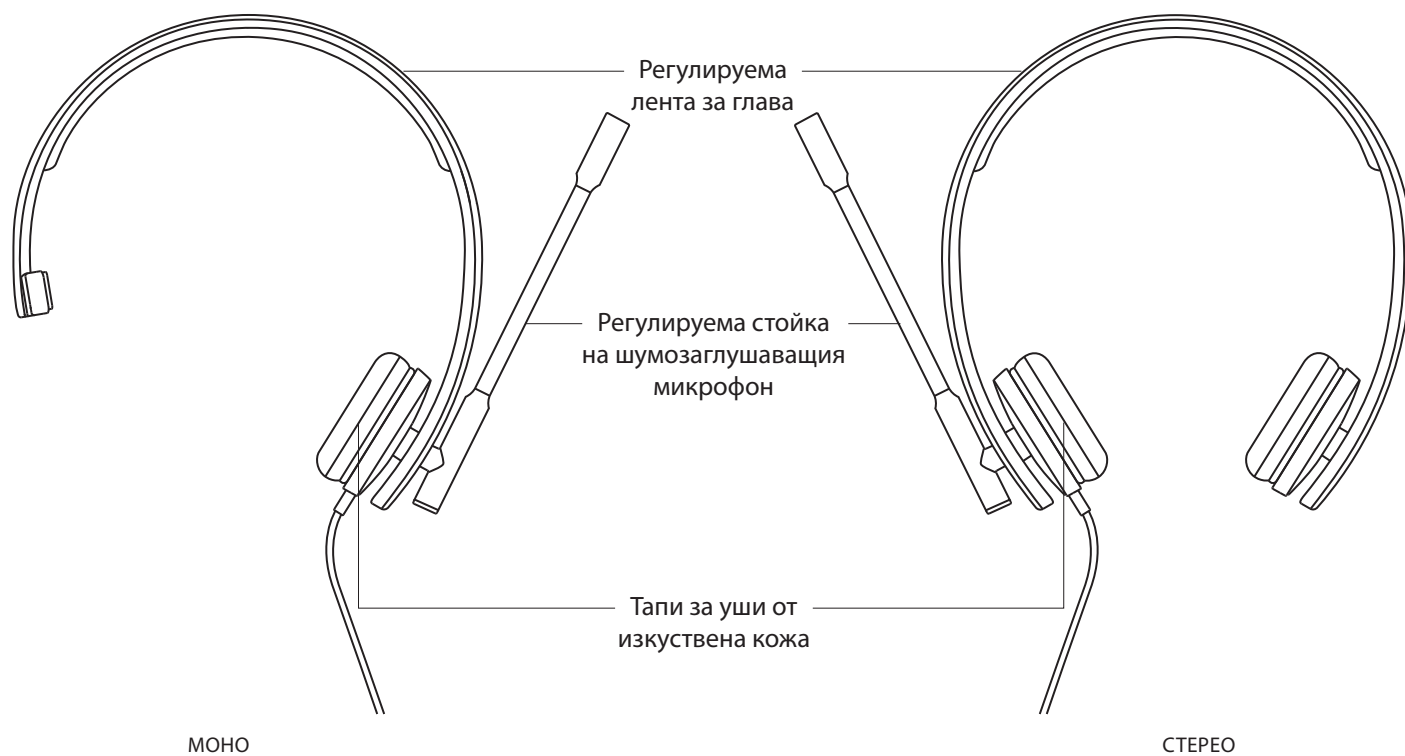

ЗАПОЗНАЙТЕ СЕ СЪС СВОЯ ПРОДУКТ