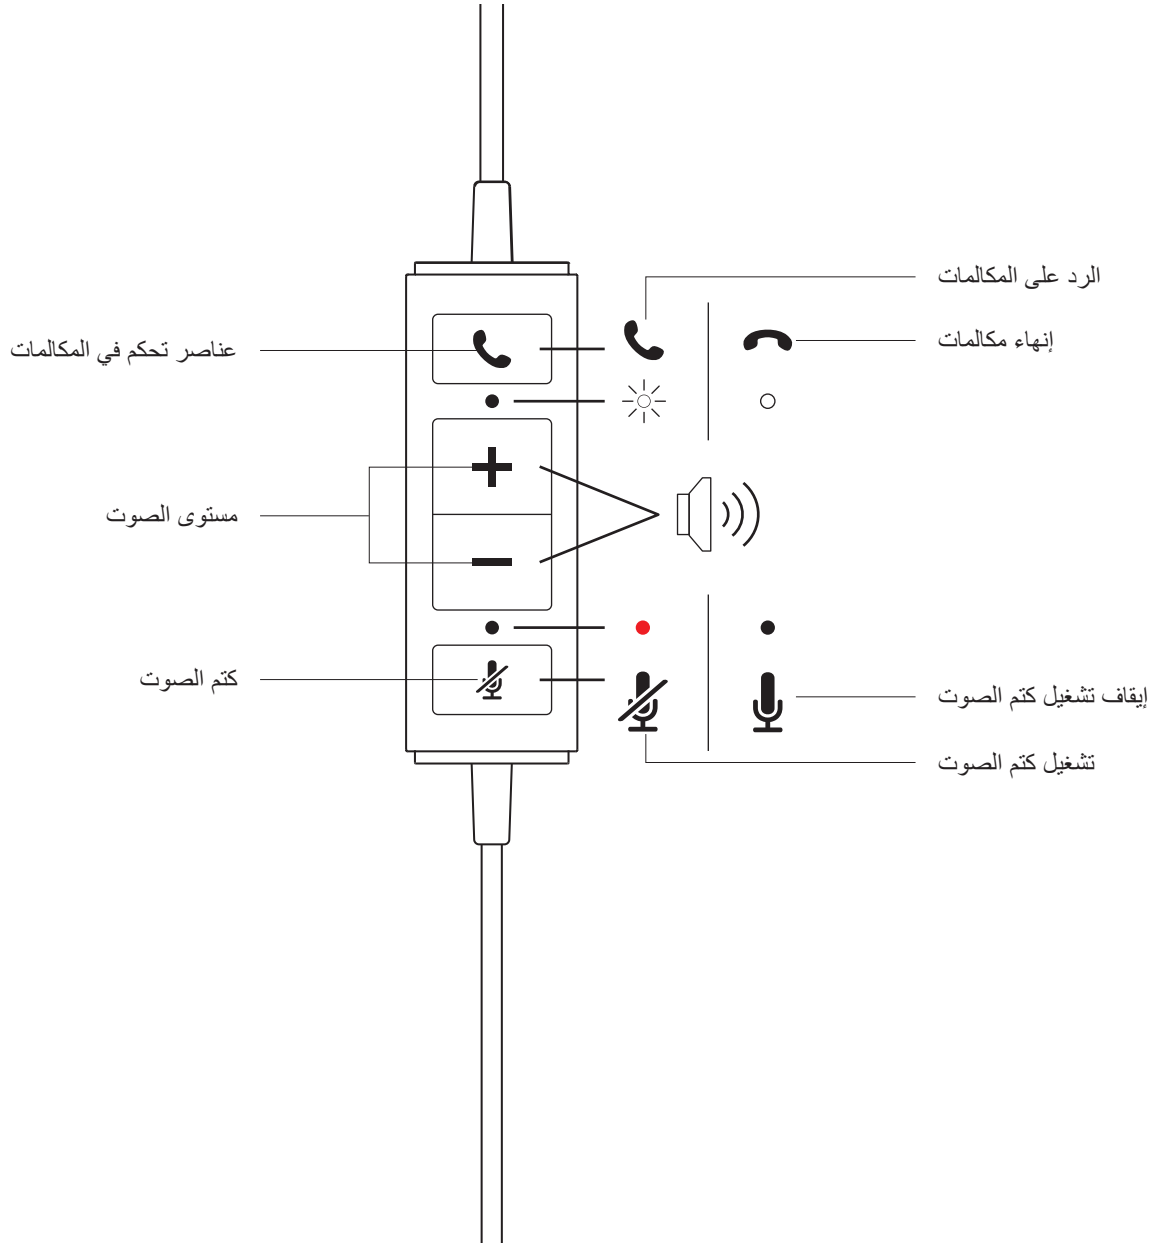

ضوء مؤشر ومفاتيح التحكم المدمجة بسماعة الرأس

الزر	الاستخدام	مصباح مؤشر	الإجراء
📞	مكالمات واردة	أبيض وامض	ضغط قصيرة للرد على المكالمات
	مكالمات صادرة	أبيض ثابت	ضغط قصيرة لإنهاء المكالمات
+	مستوى الصوت	بلا ضوء	ضغط قصيرة لرفع مستوى الصوت
			ضغط قصيرة لخفض مستوى الصوت
🔇	تشغيل كتم الصوت	أحمر ثابت	ضغط قصيرة لكتم / إلغاء كتم الصوت
	إيقاف تشغيل كتم الصوت	بلا ضوء