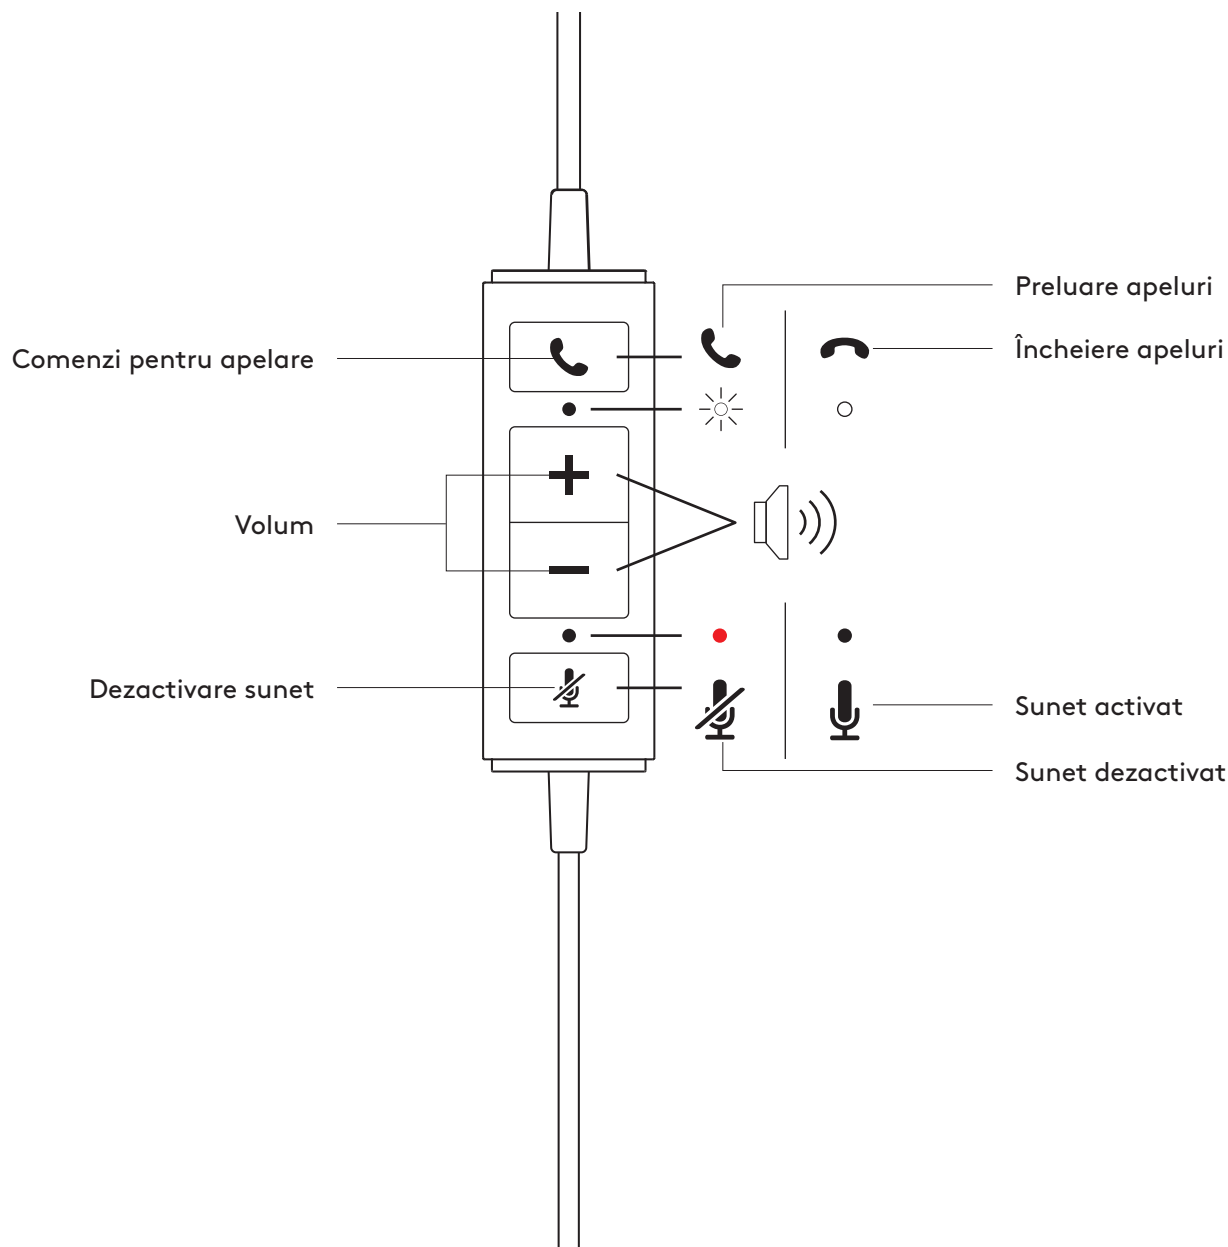

COMENZILE PE FIR ALE CĂȘTILOR ȘI INDICATORUL LUMINOS

Buton	Utilizare	Indicator luminos	Acțiune		
☎	Comenzi pentru apelare	Apeluri primite	ALB intermitent	Apăsare scurtă pentru preluarea apelurilor	
		Apeluri în desfășurare	ALB stabil	Apăsare scurtă pentru închiderea apelurilor	
+	Volum	Stins	Apăsare scurtă pentru mărirea volumului		
-			Apăsare scurtă pentru micșorarea volumului		
🔇	Dezactivare sunet	Sunet dezactivat	ROȘU stabil	Apăsare scurtă pentru activarea/dezactivarea sunetului	
		Sunet activat			Stins