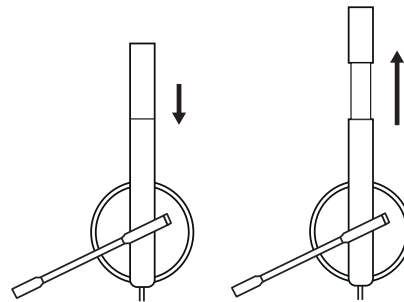

STÉRÉO

- 1 Casque avec contrôleur intégré et connecteur USB-A
- 2 Documentation utilisateur

BRANCHEMENT DU CASQUE

Branchez le connecteur USB-A dans le port USB-A de votre ordinateur.

AJUSTEMENT DU CASQUE

Réglez le casque en faisant glisser le bandeau ouvert ou fermé.

AJUSTEMENT DE LA TIGE DU MICRO

- 1 La tige du micro pivote sur 270 degrés. Portez-la à gauche ou à droite.
- 2 Réglez l'emplacement de la tige du microphone flexible pour mieux capter votre voix.

COMMANDES INTÉGRÉES ET TÉMOIN LUMINEUX DU CASQUE