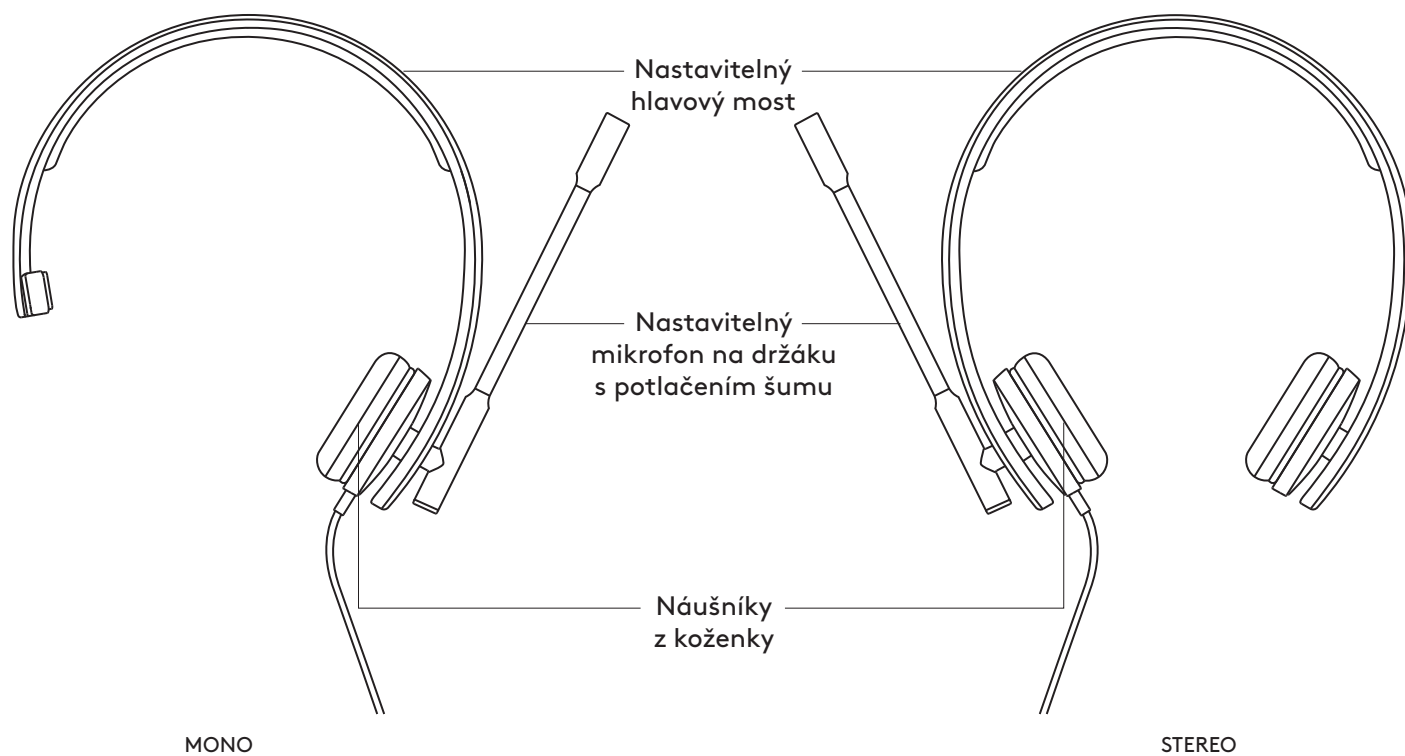

POPIS PRODUKTU

INTEGROVANÝ OVLADAČ

OBSAH BALENÍ

MONO

- 1 Náhlavní souprava s integrovaným ovladačem a konektorem USB-A
- 2 Uživatelská dokumentace

STEREO

- 1 Náhlavní souprava s integrovaným ovladačem a konektorem USB-A
- 2 Uživatelská dokumentace