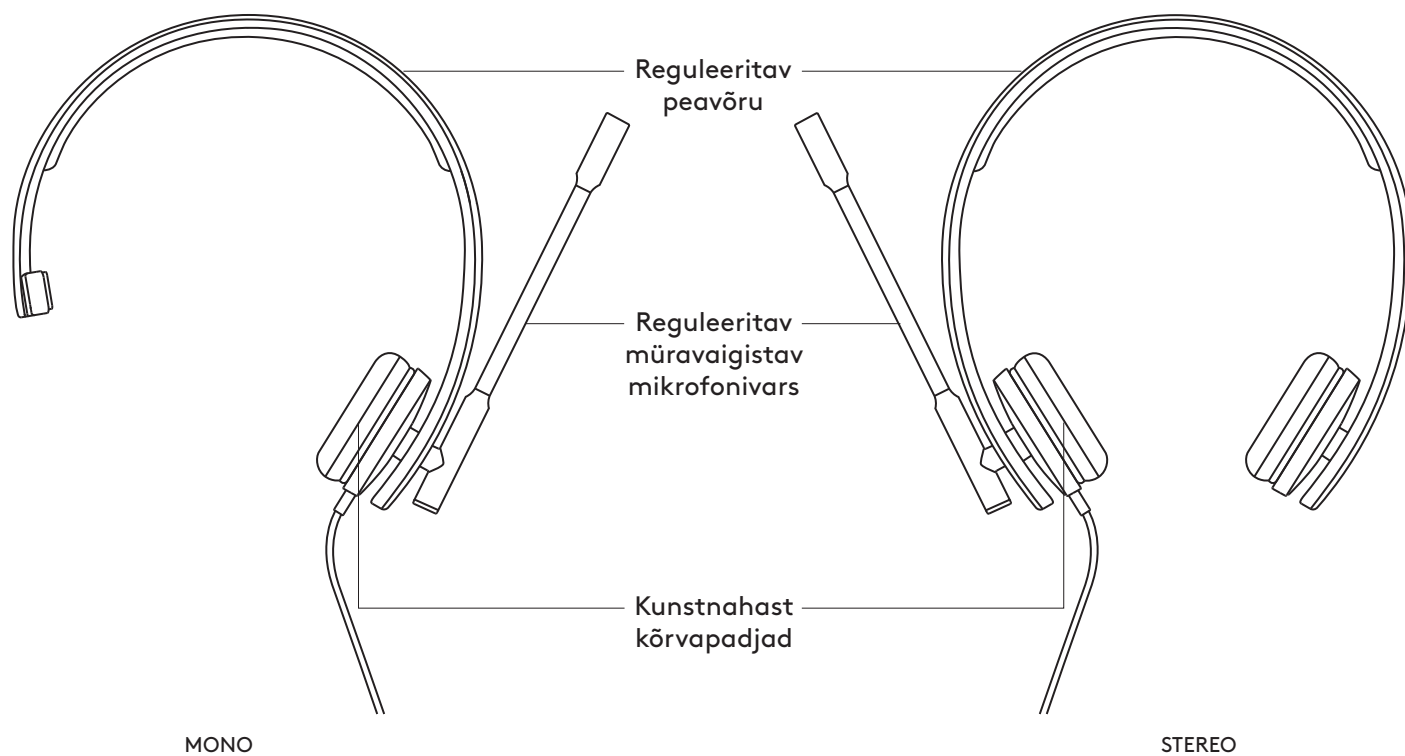

TOOTE TUTVUSTUS