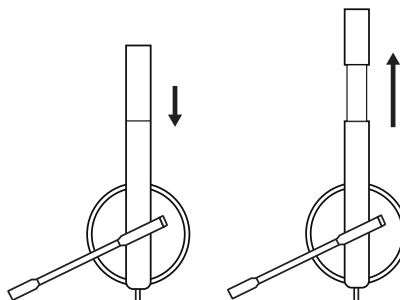

СЪДЪРЖАНИЕ НА КУТИЯТА

МОНО

1. 1 Слушалки с вграден контролер и USB-A конектор
2. 2 Документация за потребителя

СТЕРЕО

1. 1 Слушалки с вграден контролер и USB-A конектор
2. 2 Документация за потребителя

СВЪРЗВАНЕ НА СЛУШАЛКИТЕ

Включете USB-A конектора към USB-A порта на компютъра.

НАПАСВАНЕ НА СЛУШАЛКИТЕ

Регулирайте слушалките, като отваряте или затваряте лентата за глава с плъзгане.