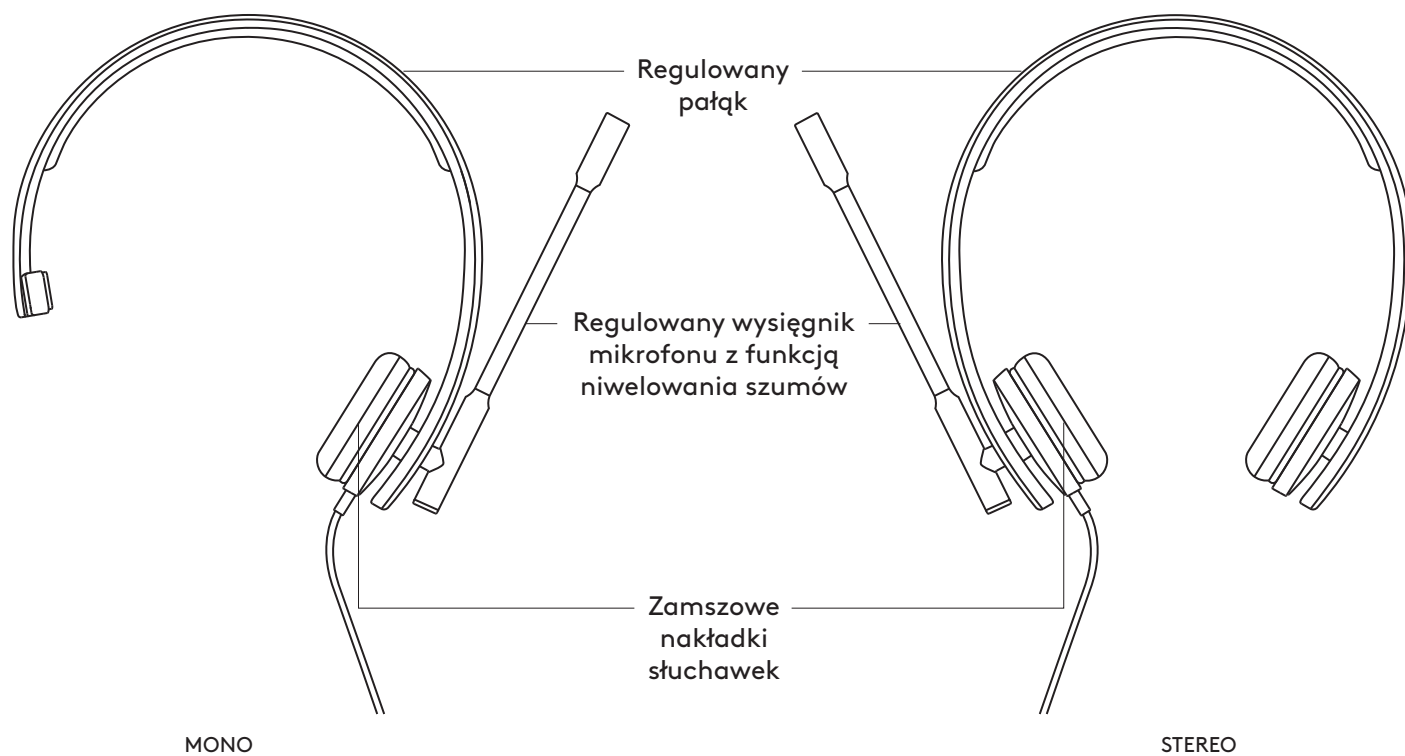

www.logitech.com/support/mono-h570e

www.logitech.com/support/stereo-h570e

OPIS URZĄDZENIA

ELEMENT STERUJĄCY UMIESZCZONY NA KABLU

ZAWARTOŚĆ ZESTAWU

MONO

- 1 Zestaw słuchawkowy ze sterowaniem na kablu i złączem USB-A
- 2 Dokumentacja produktu