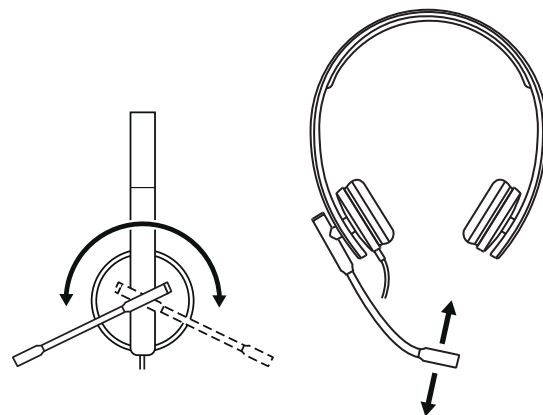

STÉRÉO

- 1 Casque avec contrôleur intégré et connecteur USB-A
- 2 Documentation utilisateur

BRANCHEMENT DU CASQUE

Branchez le connecteur USB-A dans le port USB-A de votre ordinateur.

AJUSTEMENT DU CASQUE

Réglez le casque en faisant glisser le bandeau ouvert ou fermé.

AJUSTEMENT DE LA TIGE DU MICRO

- 1 La tige du micro pivote sur 270 degrés. Portez-la à gauche ou à droite.
- 2 Réglez l'emplacement de la tige du microphone flexible pour mieux capter votre voix.

COMMANDES INTÉGRÉES ET TÉMOIN LUMINEUX DU CASQUE