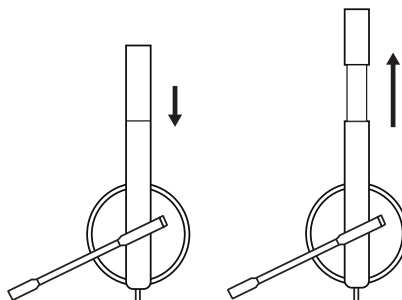

VSEBINA PAKETA

MONO

1. 1 Slušalke s krmilnikom, vgrajenim na kablju, in priključkom USB-A
2. 2 Uporabniška dokumentacija

STEREO

1. 1 Slušalke s krmilnikom, vgrajenim na kablju, in priključkom USB-A
2. 2 Uporabniška dokumentacija

PRIKLJUČITEV SLUŠALK

Priključek USB-A priključite v vrata USB-A na računalniku.

NASTAVITEV SLUŠALK

Slušalke prilagodite tako, da naglavni trak povlečete navzven ali navznoter.