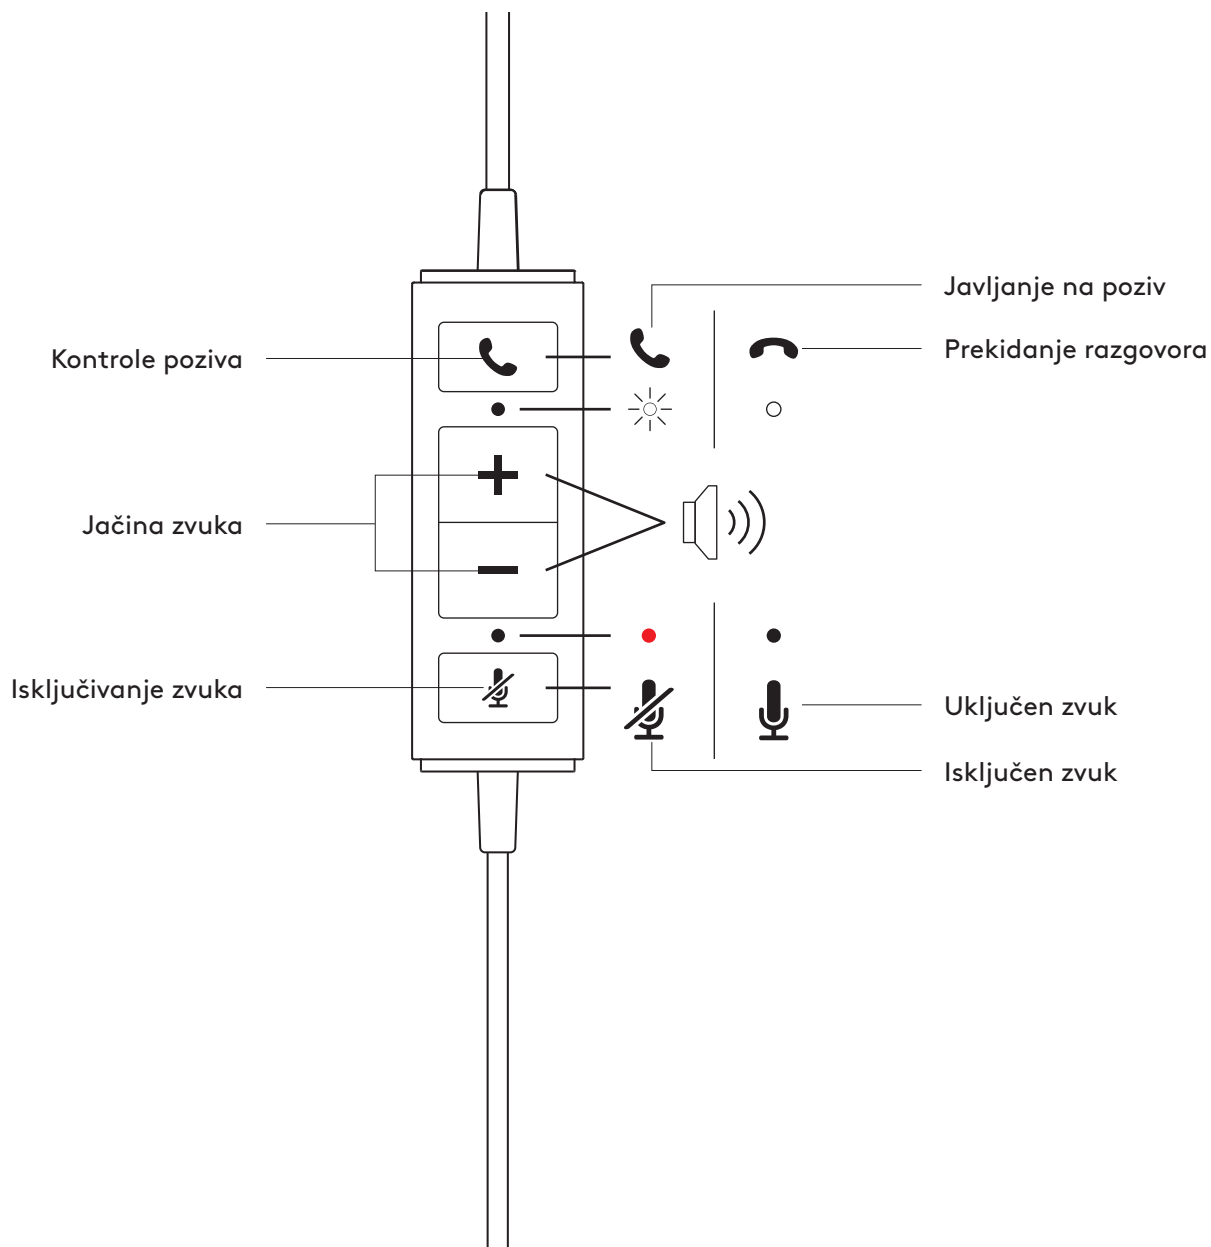

SVETLO INDIKATORA I LINIJSKE KONTROLE SLUŠALICA

Dugme	Korišćenje	Svetlo indikatora	Radnja		
☎	Kontrole poziva	Dolazeći pozivi	Trepće BELO	Kratak pritisak za javljanje na poziv	
		Pozivi u toku	Sija BELO	Kratak pritisak za prekidanje razgovora	
+	Jačina zvuka	Ne svetli	Kratak pritisak za pojačavanje zvuka		
-			Kratak pritisak za utišavanje zvuka		
🎤	Isključivanje zvuka	Isključen zvuk	Svetli CRVENO	Kratak pritisak za isključivanje/uključivanje zvuka	
		Uključen zvuk			Ne svetli