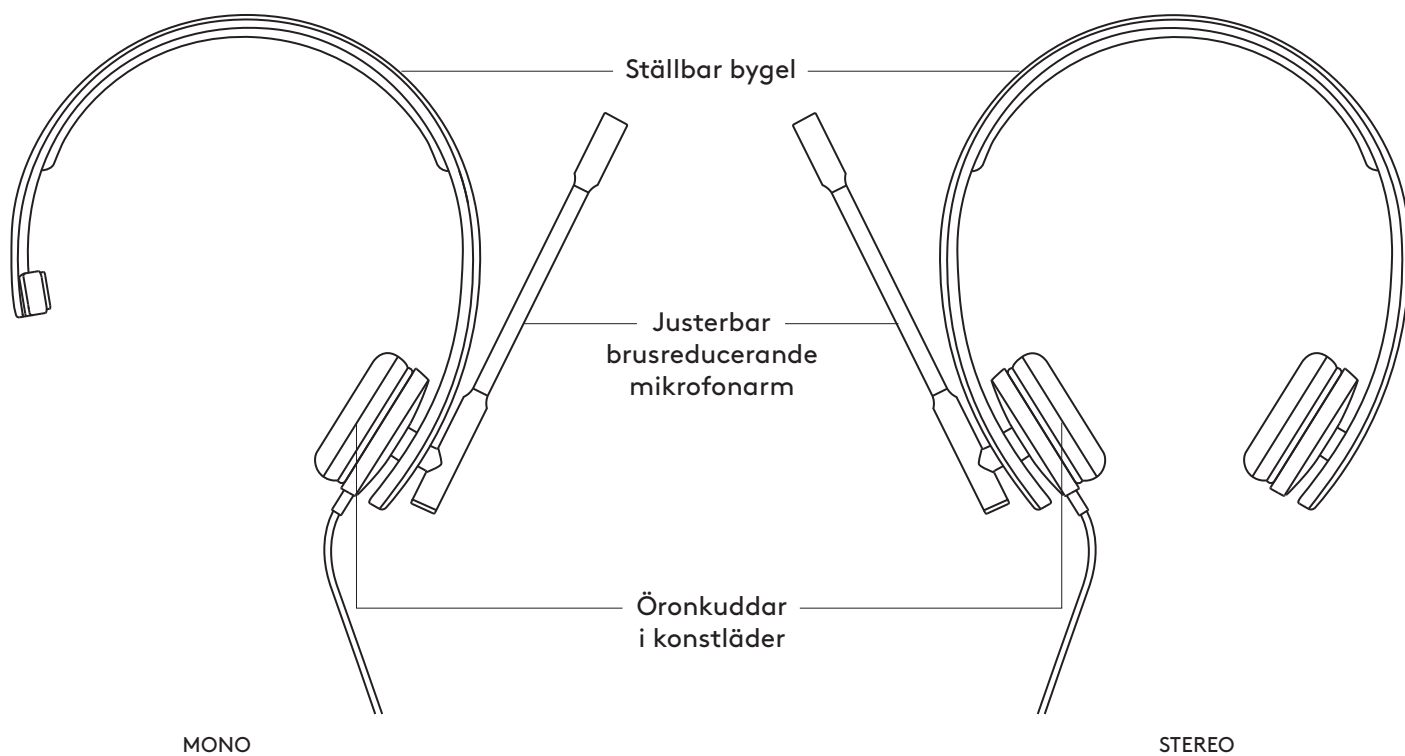

PRODUKTÖVERSIKT