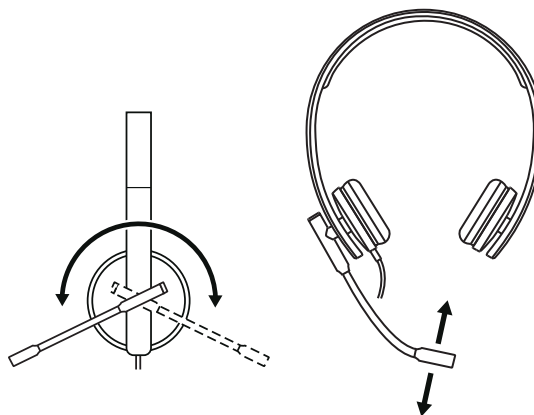

РЕГУЛИРАНЕ НА СТОЙКАТА НА МИКРОФОНА

1. 1 Стойката на микрофона се върти на 270 градуса. Поставете я от лявата или дясната страна.
2. 2 Регулирайте местоположението на гъвкавата стойката на микрофона за по-добро улавяне на гласа.