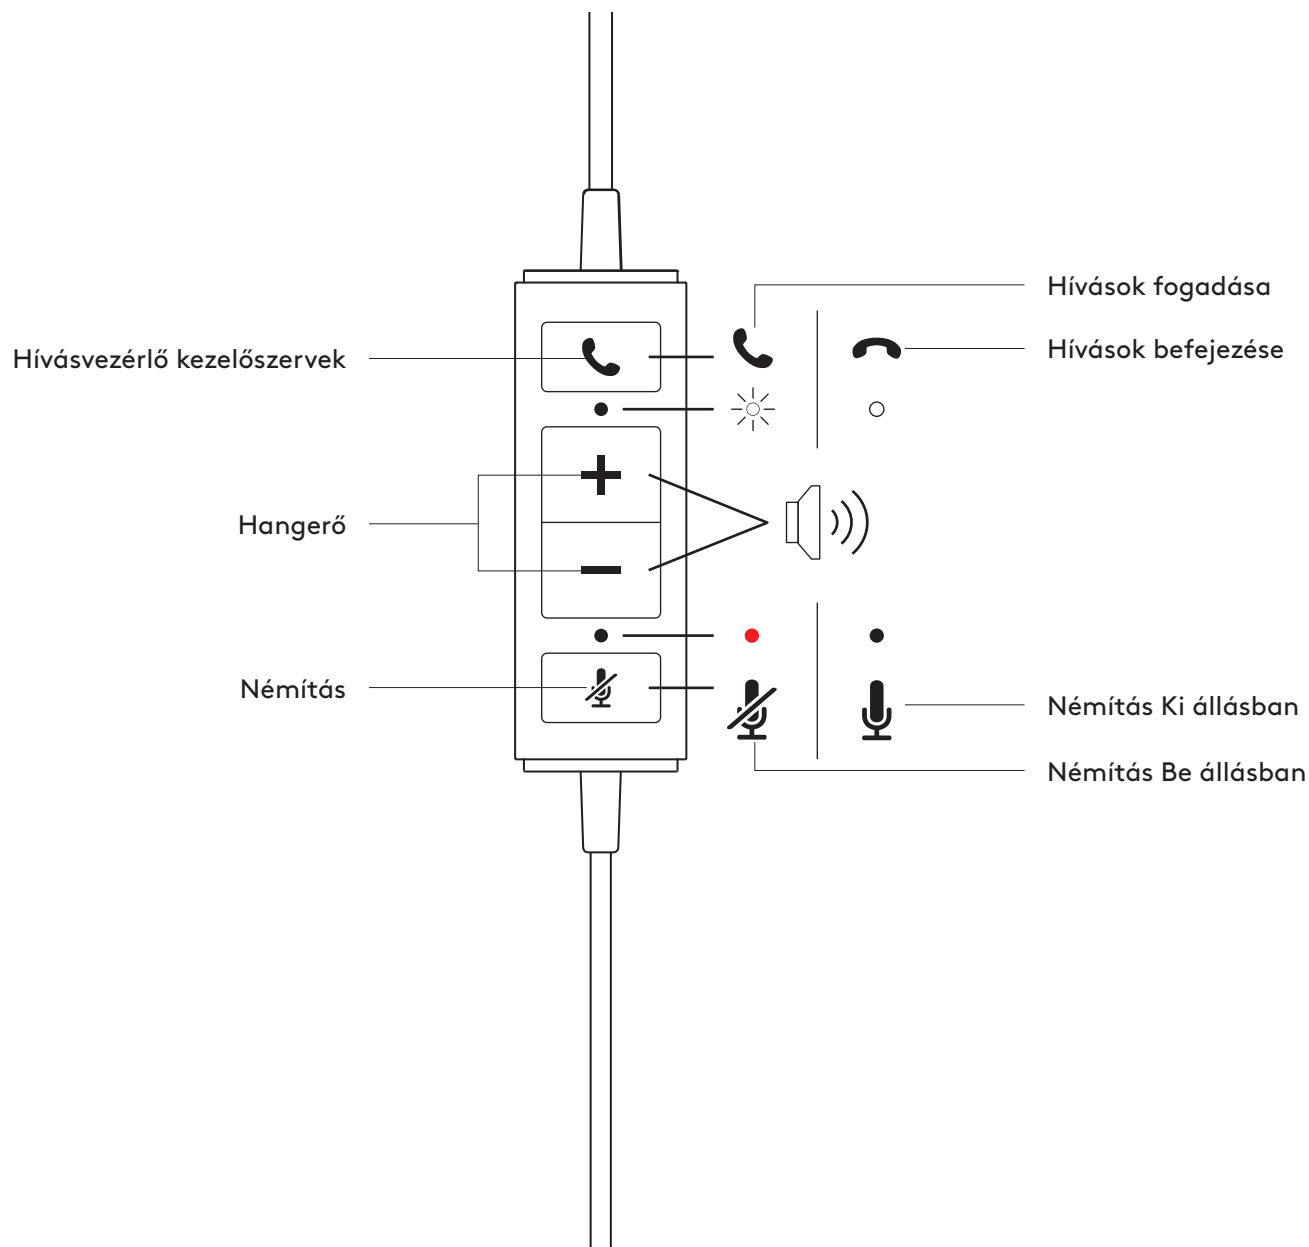

A MIKROFONOS FEJHALLGATÓ VEZETÉKBE ÉPÍTETT KEZELŐSZERVEI ÉS JELZŐFÉNYE

Gomb	Használat	Jelzőfény	Művelet		
☎	Hívásvezérlő kezelőszervek	Bejövő hívások	Villogó FEHÉR	Nyomja meg röviden a hívások fogadásához	
		Folyamatban lévő hívások	Folyamatos FEHÉR	Nyomja meg röviden a hívások befejezéséhez	
+	Hangerő	Nem világít	Nyomja meg röviden a hangerő növeléséhez		
-			Nyomja meg röviden a hangerő csökkentéséhez		
🎤	Némítás	Némítás Be állásban	Folyamatos PIROS	Nyomja meg röviden a némításhoz és a némítás megszüntetéséhez	
		Némítás Ki állásban			Nem világít