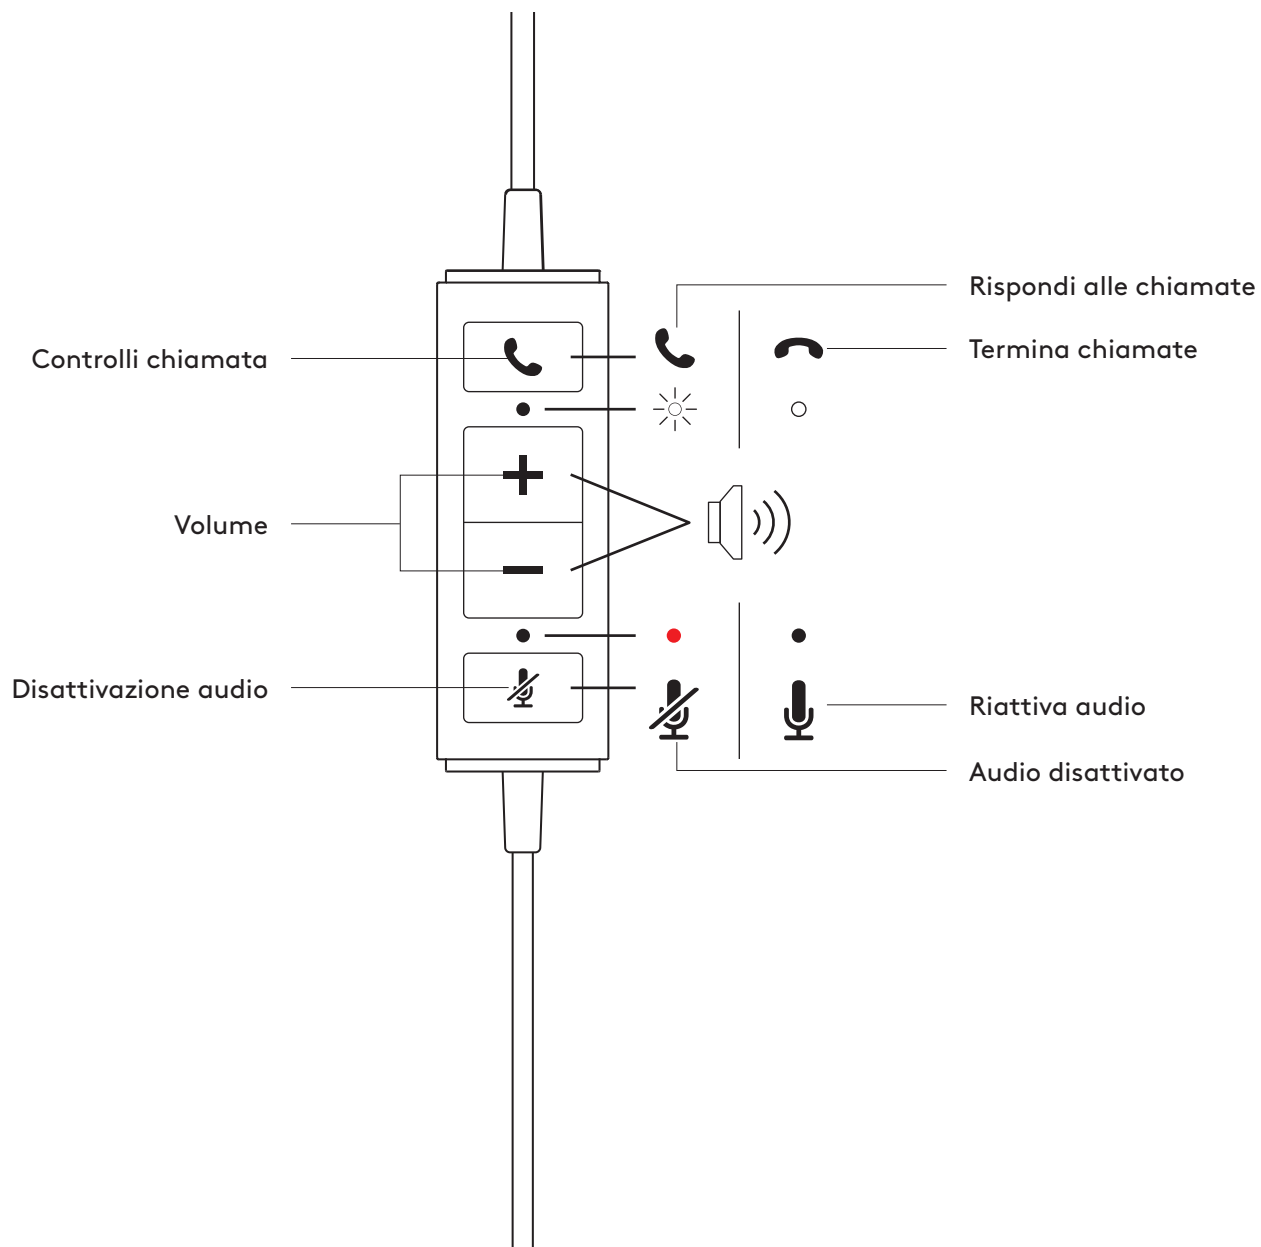

CONTROLLI SUL CAVO DELLA CUFFIA CON MICROFONO E INDICATORE LUMINOSO

Pulsante	Utilizzo	Indicatore luminoso	Azione
☎	Controlli chiamata	Chiamate in entrata	Luce BIANCA lampeggiante
		Chiamate in corso	Luce BIANCA fissa
+	Volume	Luce spenta	Pressione breve per aumentare il volume
-			Pressione breve per ridurre il volume
🎤	Disattivazione audio	Audio disattivato	Luce ROSSA fissa
		Riattiva audio	Luce spenta