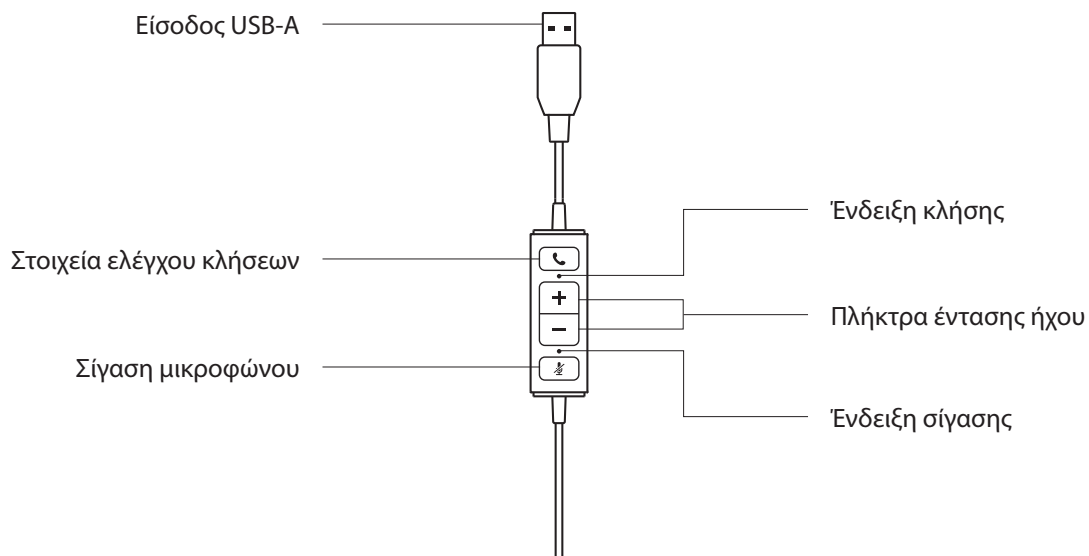

www.logitech.com/support/mono-h570e

www.logitech.com/support/stereo-h570e

ΓΝΩΡΙΜΙΑ ΜΕ ΤΟ ΠΡΟΪΟΝ

ΧΕΙΡΙΣΤΗΡΙΟ ΣΤΟ ΚΑΛΩΔΙΟ

ΠΕΡΙΧΟΜΕΝΑ ΣΥΣΚΕΥΑΣΙΑΣ

ΜΟΝΟΦΩΝΙΚΟ

- 1 Σετ μικροφώνου-ακουστικών με χειριστήριο στο καλώδιο και βύσμα USB-A
- 2 Τεκμηρίωση χρήστη