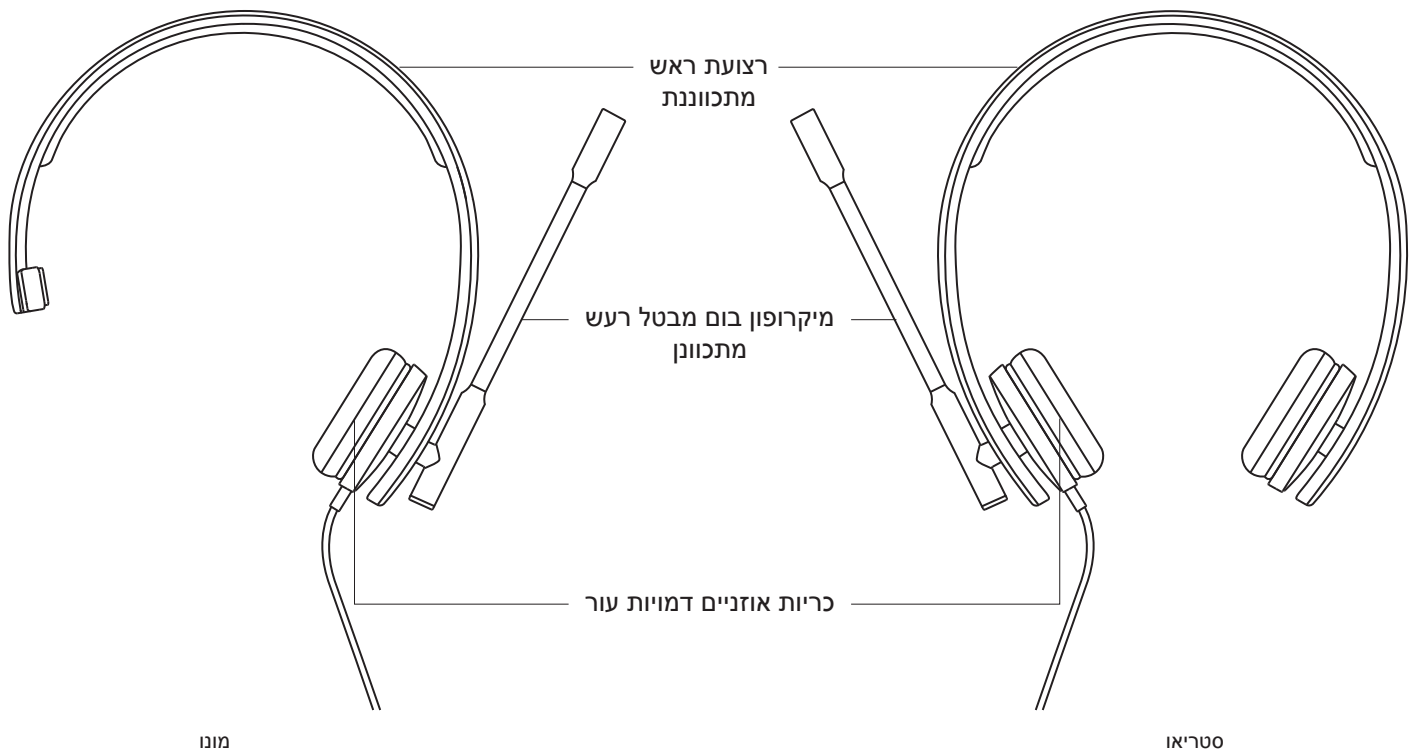

בקר פנימי

מה בקופסה?

מונו

- 1 אוזניות עם בקר פנימי ומחבר USB-A
- 2 תיעוד למשתמש

סטריאו

- 1 אוזניות עם בקר פנימי ומחבר USB-A
- 2 תיעוד למשתמש

חיבור האוזניות

חבר את מחבר ה-USB-A ליציאת USB-A במחשב.