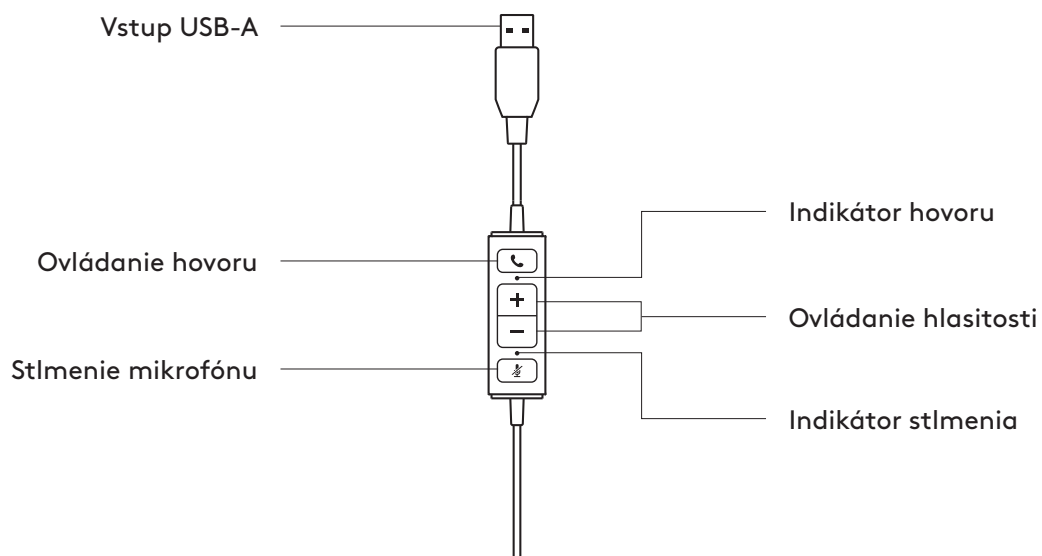

www.logitech.com/support/mono-h570e

www.logitech.com/support/stereo-h570e

OPIS PRODUKTU

INTEGROVANÝ OVLÁDAČ

OBSAH BALENIA

MONO

- 1 Náhlavná súprava s integrovaným ovládačom a konektorom USB-A
- 2 Používateľská dokumentácia

STEREO

- 1 Náhlavná súprava s integrovaným ovládačom a konektorom USB-A
- 2 Používateľská dokumentácia

PRIPOJENIE NÁHLAVNEJ SÚPRAVY

Pripojte konektor USB-A k portu USB-A v počítači.

USADENIE NÁHLAVNEJ SÚPRAVY