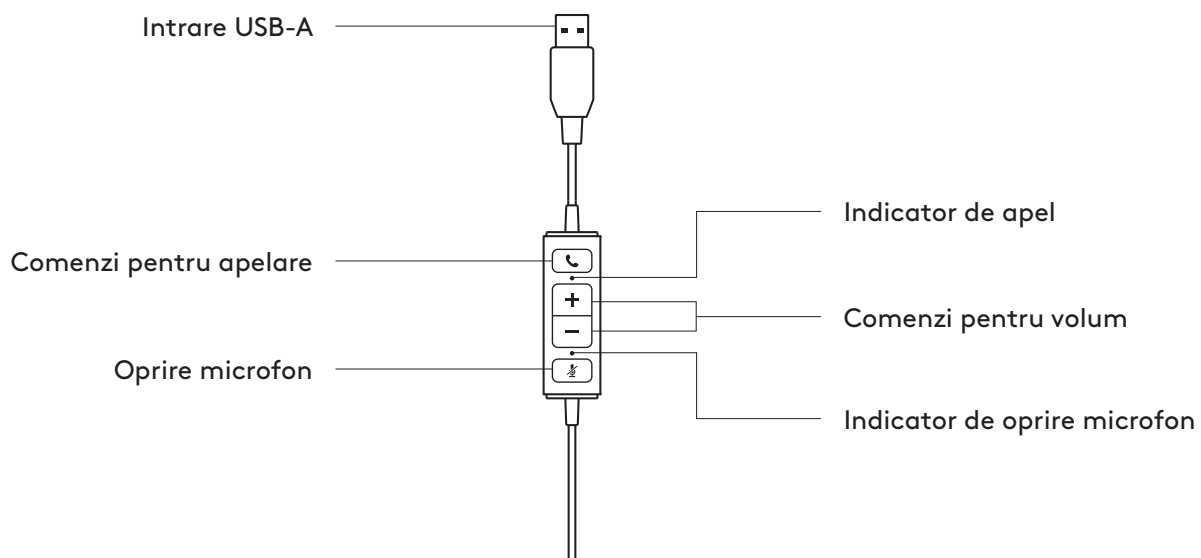

CONTROLER PE FIR