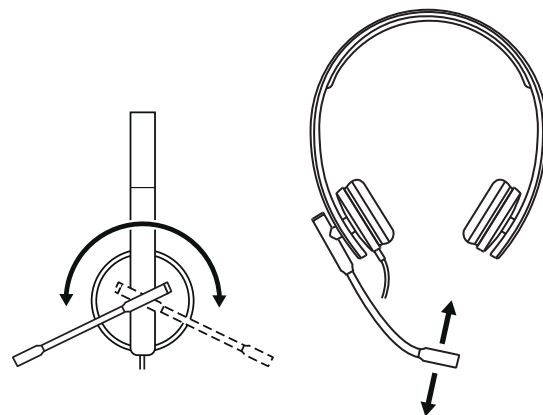

STEREO

- 1 Kuulokemikrofoni, jossa ohjauspainikkeet johdossa ja USB-A-liitin
- 2 Käyttäjän dokumentaatio

KUULOKEMIKROFONIN LIITTÄMINEN

Liitä USB-A-liitin tietokoneen USB-A-porttiin.

KUULOKEMIKROFONIN ISTUVUUS

Säädä kuulokemikrofonia liu'uttamalla pantaosaa ylös tai alas.

MIKROFONIPUOMIN SÄÄTÄMINEN

- 1 Mikrofonipuomi kääntyy 270 astetta. Voit käyttää sitä vasemmalla tai oikealla puolella.
- 2 Säädä joustavan puomin asentoa, jotta äänesi kuuluu paremmin.