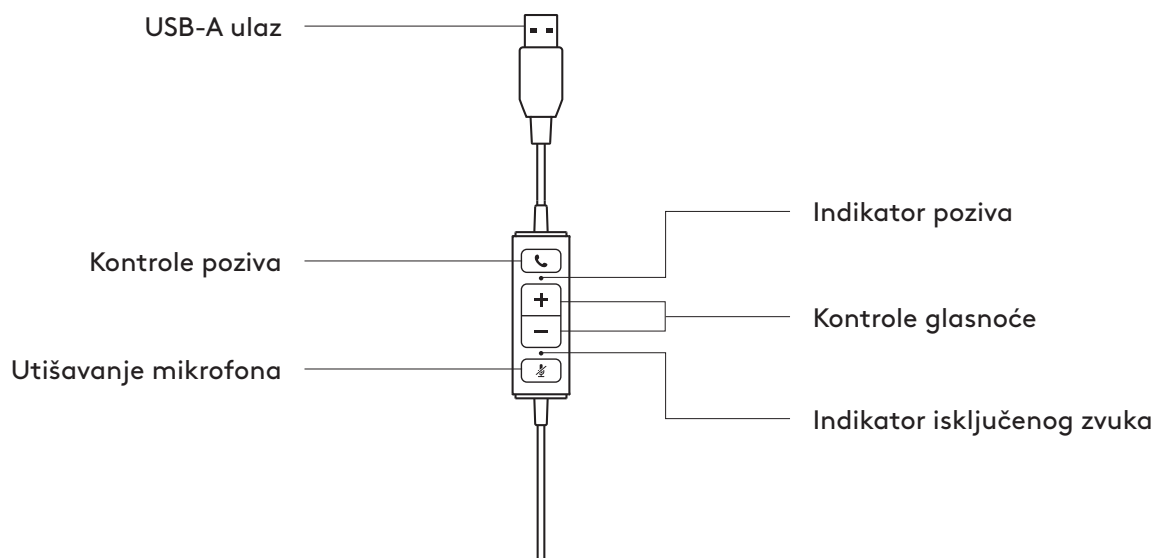

www.logitech.com/support/mono-h570e

www.logitech.com/support/stereo-h570e

UPOZNAJTE SVOJ UREĐAJ

KONTROLER U KABELU

SADRŽAJ KUTIJE

MONO

- 1 Slušalice s kontrolerom u kabelu i USB-A priključkom
- 2 Korisnička dokumentacija