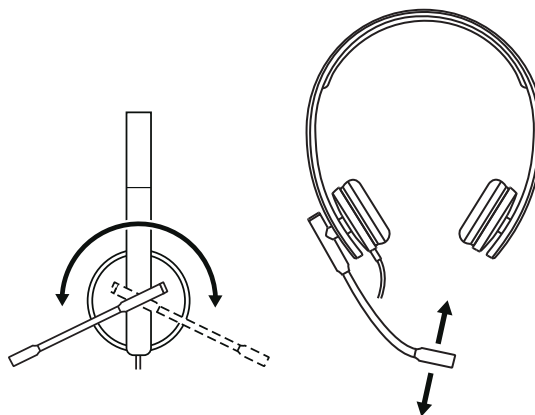

AJUSTAREA BRAȚULUI MICROFONULUI

1. 1 Brațul microfonului se rotește 270 de grade. Purtați-l pe partea stângă sau dreaptă.
2. 2 Pentru a capta vocea mai bine, ajustați locul brațului flexibil al microfonului.