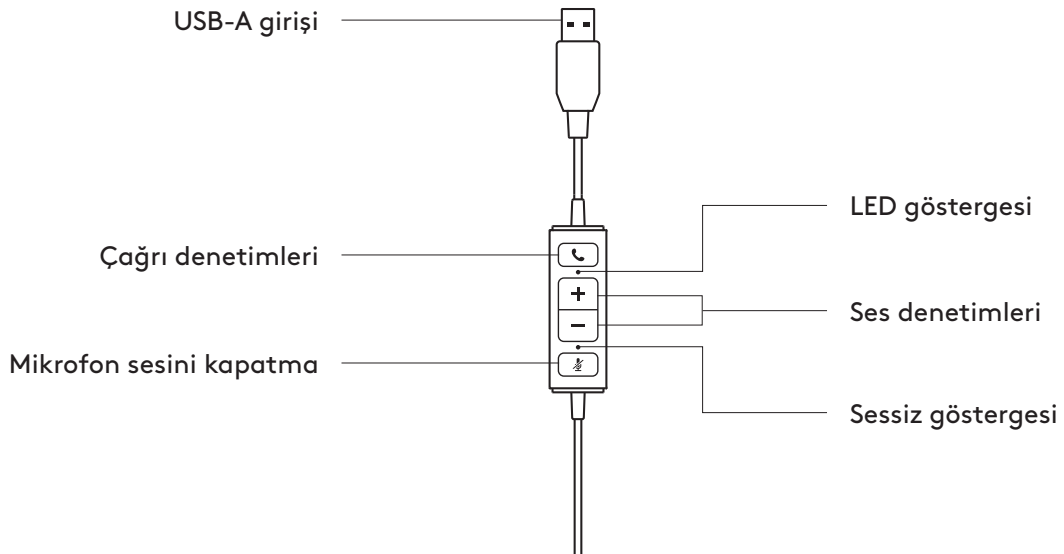

ÜRÜNÜNÜZÜ TANIYIN

KABLO ÜZERİ DENETLEYİCİ

KUTUNUN İÇİNDEKİLER

MONO

- 1 Kablo üzeri denetleyici ve USB-A konektörlü kulaklık
- 2 Kullanıcı belgeleri

STEREO

- 1 Kablo üzeri denetleyici ve USB-A konektörlü kulaklık
- 2 Kullanıcı belgeleri