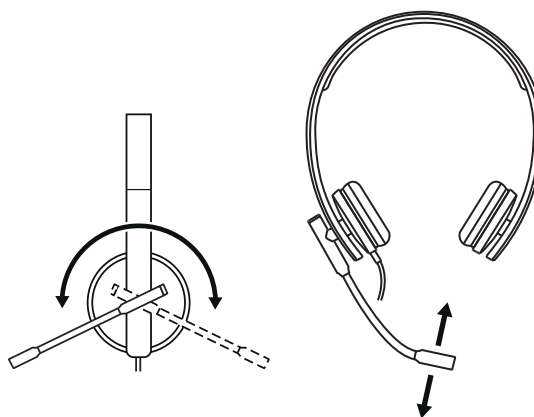

PRILAGOĐAVANJE DRŽAČA MIKROFONA

1. 1 Držač mikrofona se rotira za 270 stepeni. Nosite ga bilo na levoj ili desnoj strani.
2. 2 Podesite lokaciju fleksibilnog držača mikrofona da biste bolje preneli glas.