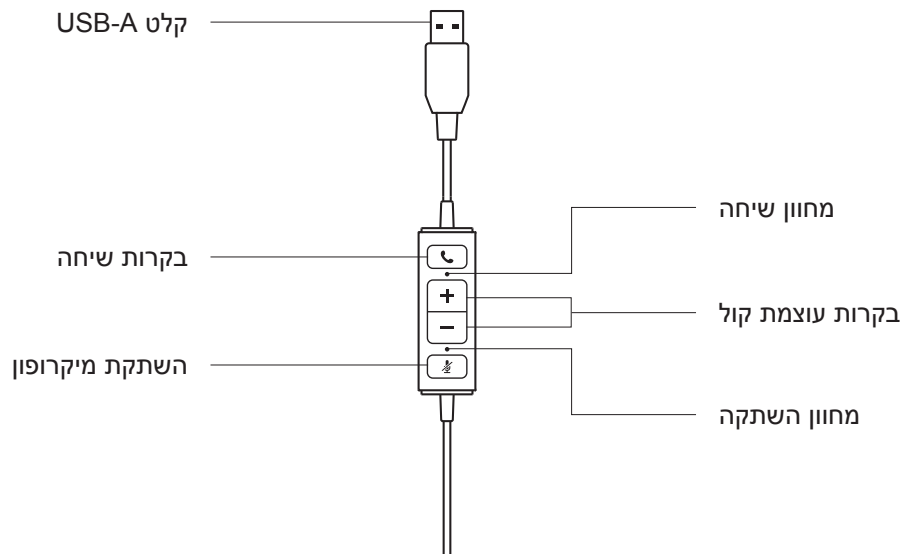

בקר פנימי

מה בקופסה?

מונו

- 1 אוזניות עם בקר פנימי ומחבר USB-A
- 2 תיעוד למשתמש

סטריאו

- 1 אוזניות עם בקר פנימי ומחבר USB-A
- 2 תיעוד למשתמש

חיבור האוזניות

חבר את מחבר ה-USB-A ליציאת USB-A במחשב.