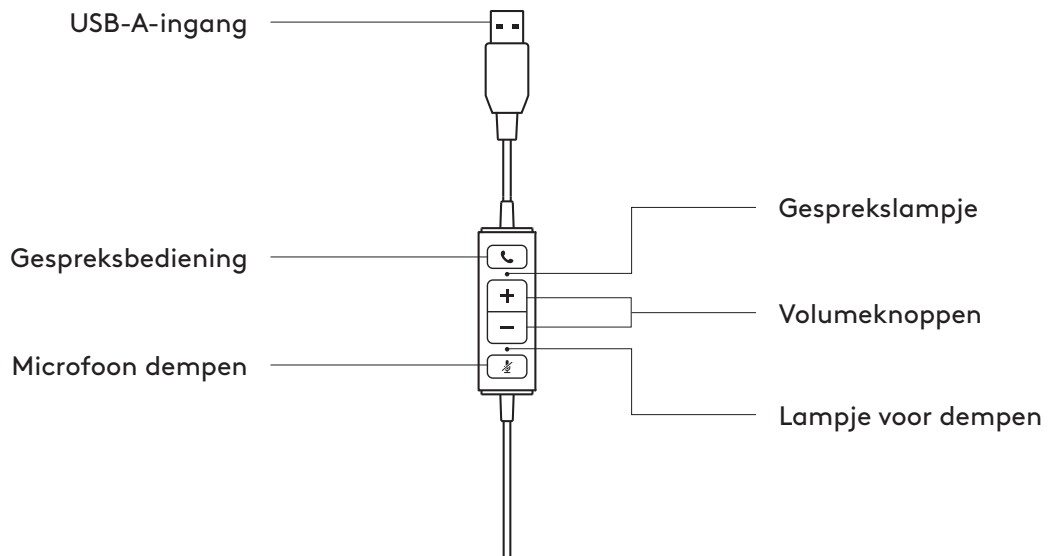

www.logitech.com/support/stereo-h570e

KEN UW PRODUCT

BEDIENING OP DE DRAAD

INHOUD VAN DE DOOS

MONO

- 1 Headset met bediening op de draad en USB-A-connector
- 2 Handleiding

STEREO

- 1 Headset met bediening op de draad en USB-A-connector
- 2 Handleiding