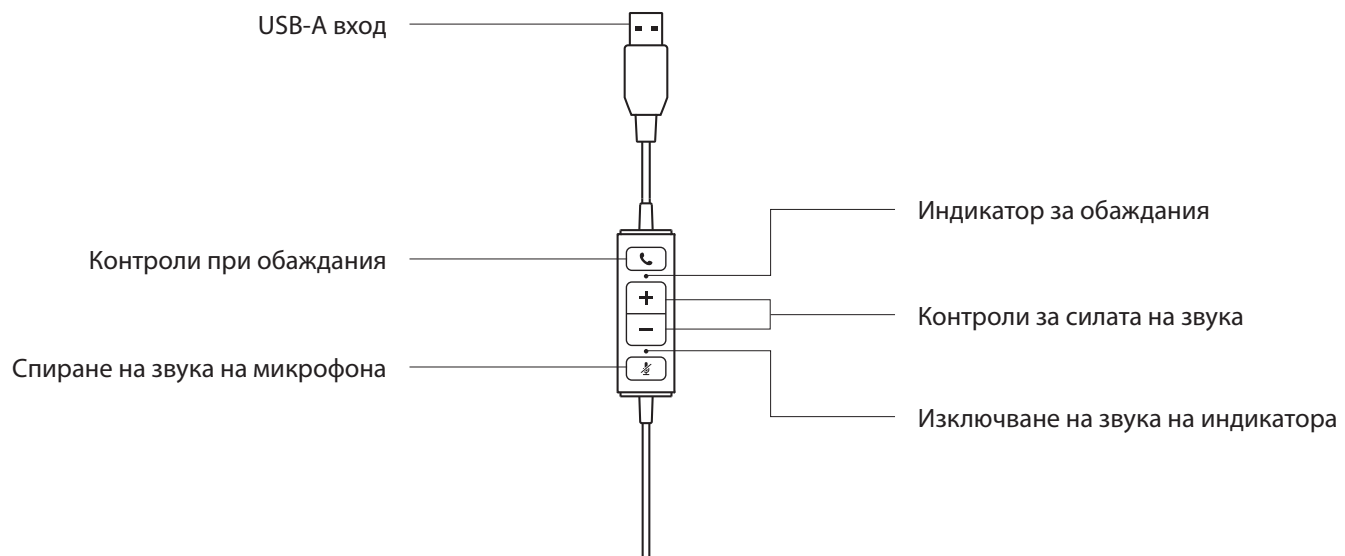

ВГРАДЕН КОНТРОЛЕР