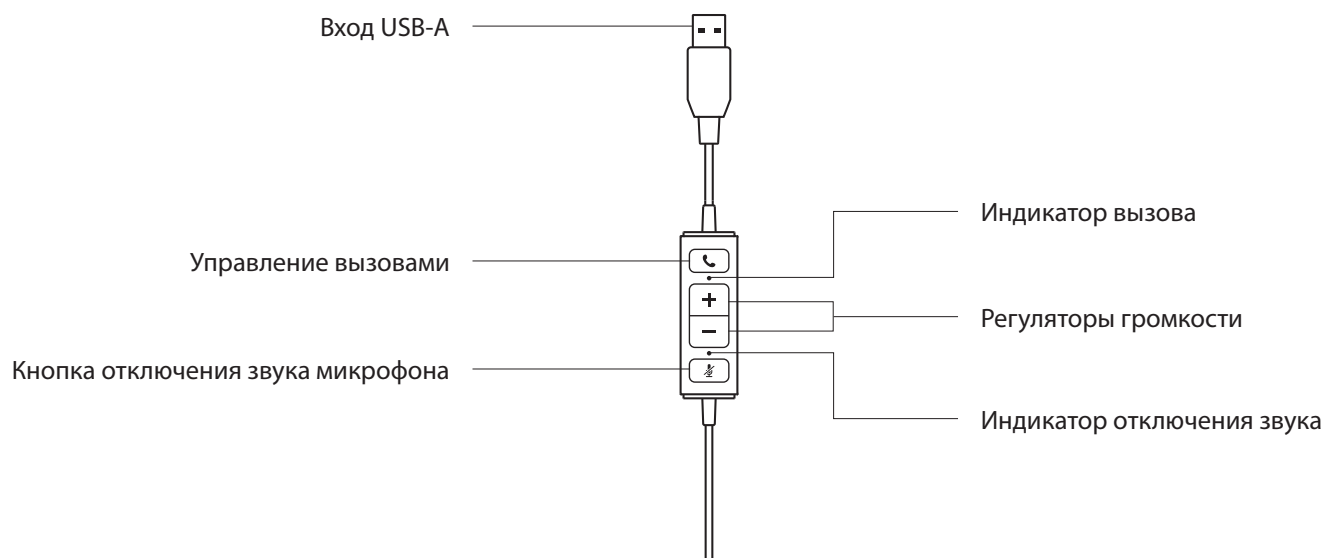

www.logitech.com/support/mono-h570e

www.logitech.com/support/stereo-h570e

ЗНАКОМСТВО С ПРОДУКТОМ

ВСТРОЕННЫЙ КОНТРОЛЛЕР

КОМПЛЕКТ ПОСТАВКИ

МОНО

- 1 Гарнитура со встроенным контроллером и разъемом USB-A
- 2 Документация пользователя