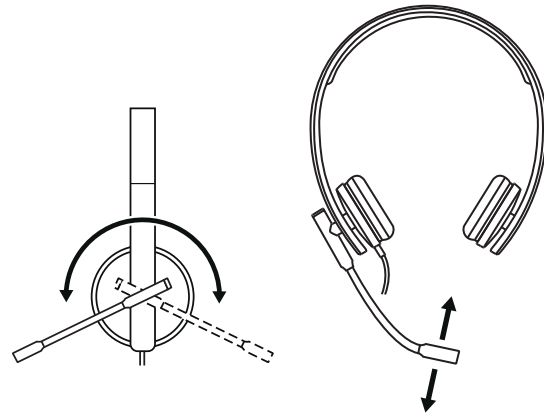

KULAKLIĞI BAĞLAMA

USB-A konektörünü bilgisayarınızın USB-A bağlantı noktasına takın.

KULAKLIĞI YERLEŞTİRME

Başlığı kaydırarak kulaklığı açın veya kapatın.

MİKROFON KOLUNU AYARLAMA

- 1 Mikrofon kolu 270 derece dönebilir. Mikrofonu sağınıza veya solunuza takabilirsiniz.
- 2 Sesi daha iyi yakalamak için esnek mikrofon kolunun konumunu ayarlayın.