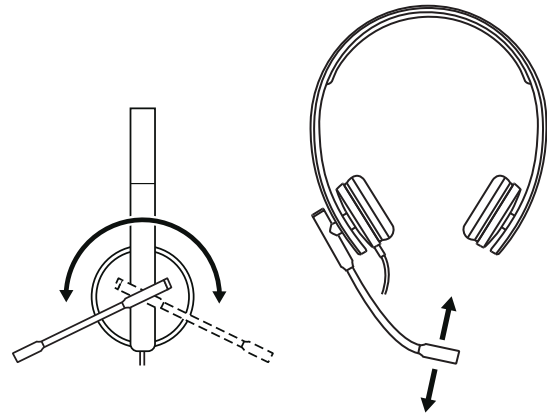

توصيل سماعة الرأس

وصل موصل USB-A بمنفذ USB-A بالكمبيوتر.

تركيب سماعة الرأس

اضبط سماعة الرأس بسحب عصابة الرأس لفتحها أو إغلاقها على الجانبين كليهما.

ضبط حامل الميكروفون

- 1 يدور حامل الميكروفون بزاوية قياسها 270 درجة. ارتدِ الحامل على الجانب الأيمن أو الأيسر.
- 2 اضبط مكان حامل الميكروفون المرن لالتقاط الصوت على نحو أفضل.