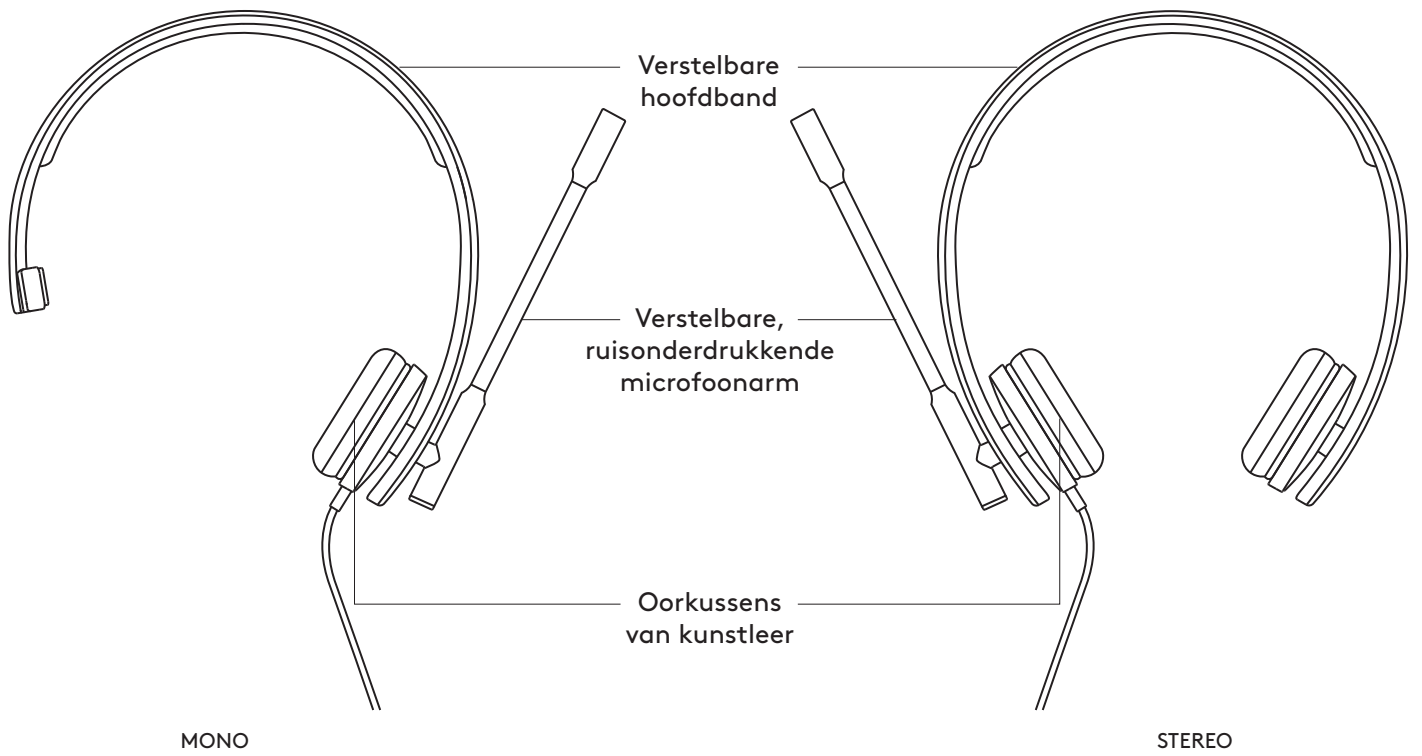

www.logitech.com/support/stereo-h570e

KEN UW PRODUCT

BEDIENING OP DE DRAAD

INHOUD VAN DE DOOS

MONO

- 1 Headset met bediening op de draad en USB-A-connector
- 2 Handleiding

STEREO

- 1 Headset met bediening op de draad en USB-A-connector
- 2 Handleiding