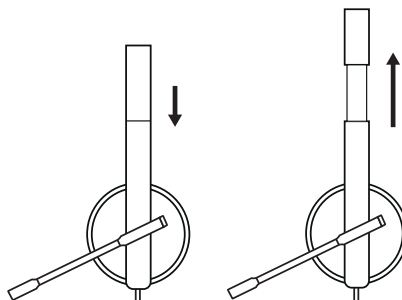

STEREO

- 1 Căști cu controler pe fir și conector USB-A
- 2 Documentație pentru utilizator

CONECTAREA CĂȘTILOR

Introduceți conectorul USB-A în portul USB-A al computerului.

AJUSTAREA CĂȘTILOR

Ajustați căștile glisând bentița, astfel încât să o deschideți sau să o închideți.