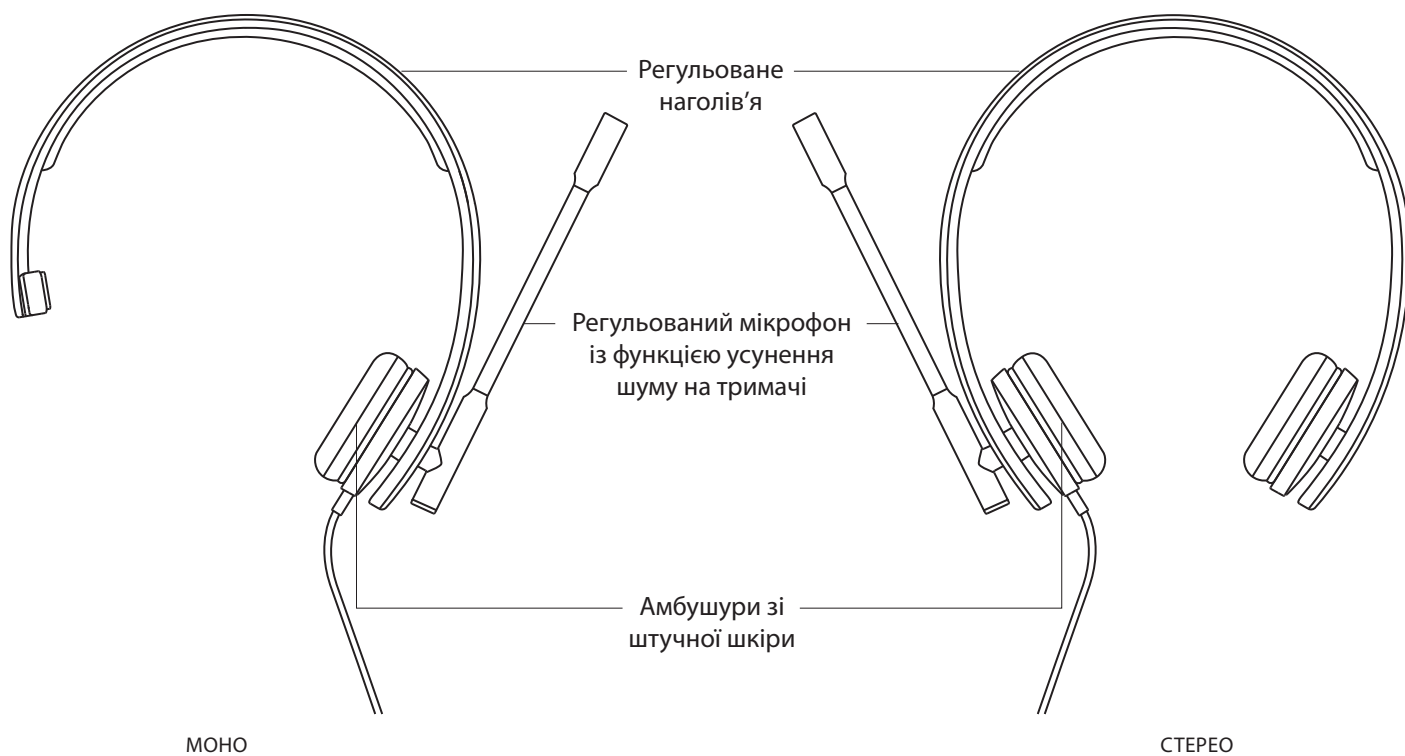

ОЗНАЙОМЛЕННЯ З ПРИСТРОЄМ