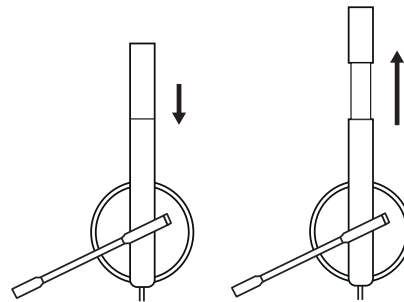

СТЕРЕО

- 1 Гарнитура со встроенным контроллером и разъемом USB-A
- 2 Документация пользователя

ПОДКЛЮЧЕНИЕ ГАРНИТУРЫ

Вставьте разъем USB-A в порт USB-A на компьютере.

ПОСАДКА ГАРНИТУРЫ

Отрегулируйте посадку гарнитуры, раздвигая оголовье до нужного уровня.