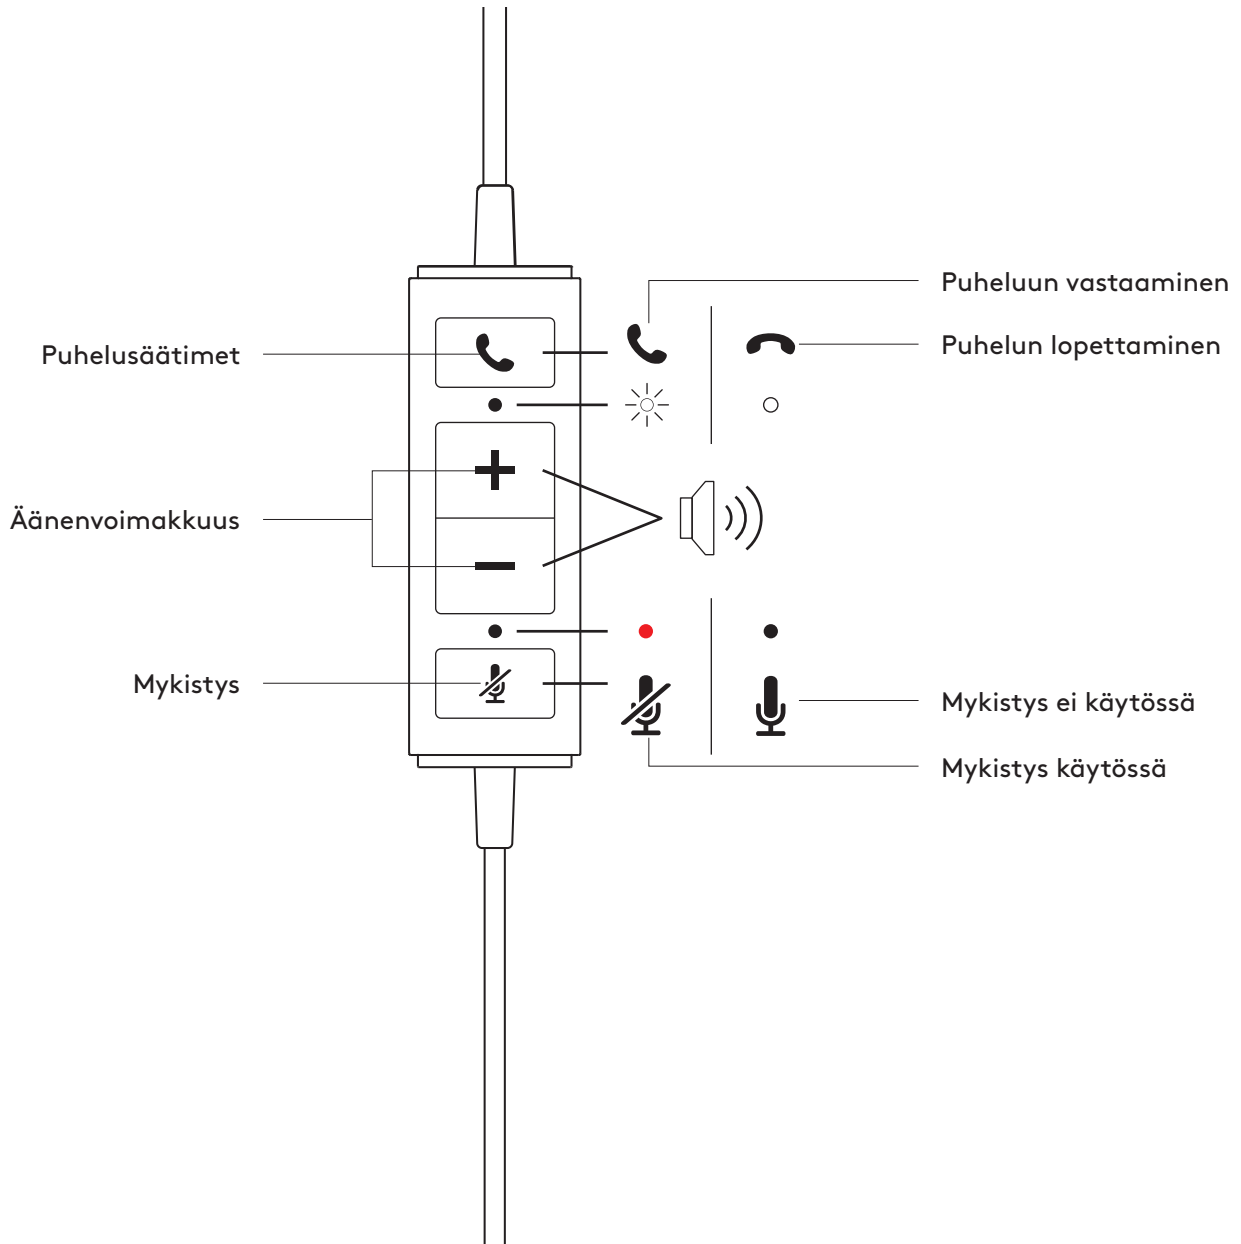

KUULOKEMIKROFONIN JOHDOSSA OLEVAT OHJAUSPAINIKKEET JA MERKKIVALO

Painike	Käyttö	Merkkivalo	Toiminta	
☎	Puhelusäätimet	Saapuvat puhelut	Viikkuva VALKOINEN	Vastaa puheluun painamalla lyhyesti
		Käynnissä olevat puhelut	Tasaisesti palava VALKOINEN	Lopeta puhelu painamalla lyhyesti
+	Äänvoimakkuus	Ei valoa	Nosta äänvoimakkuutta painamalla lyhyesti	
-			Laske äänvoimakkuutta painamalla lyhyesti	
🎤	Mykistys	Mykistys käytössä	Tasaisesti palava PUNAINEN	Mykistä tai poista mykistys painamalla lyhyesti
		Mykistys ei käytössä	Ei valoa