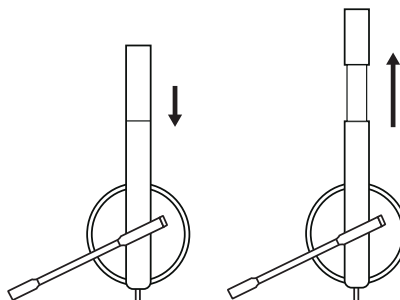

A CSOMAG TARTALMA

MONÓ

1. 1 Mikrofonos fejhallgató vezetékbe épített vezérlővel és USB-A-csatlakozóval
2. 2 Felhasználói útmutató

SZTEREÓ

1. 1 Mikrofonos fejhallgató vezetékbe épített vezérlővel és USB-A-csatlakozóval
2. 2 Felhasználói útmutató

A MIKROFONOS FEJHALLGATÓ CSATLAKOZTATÁSA

Csatlakoztassa az USB-A-csatlakozót a számítógép USB-A-portjához.

A MIKROFONOS FEJHALLGATÓ BEÁLLÍTÁSA

A mikrofonos fejhallgatót a fejpánt nyitott vagy zárt helyzetbe csúsztatásával állíthatja be.