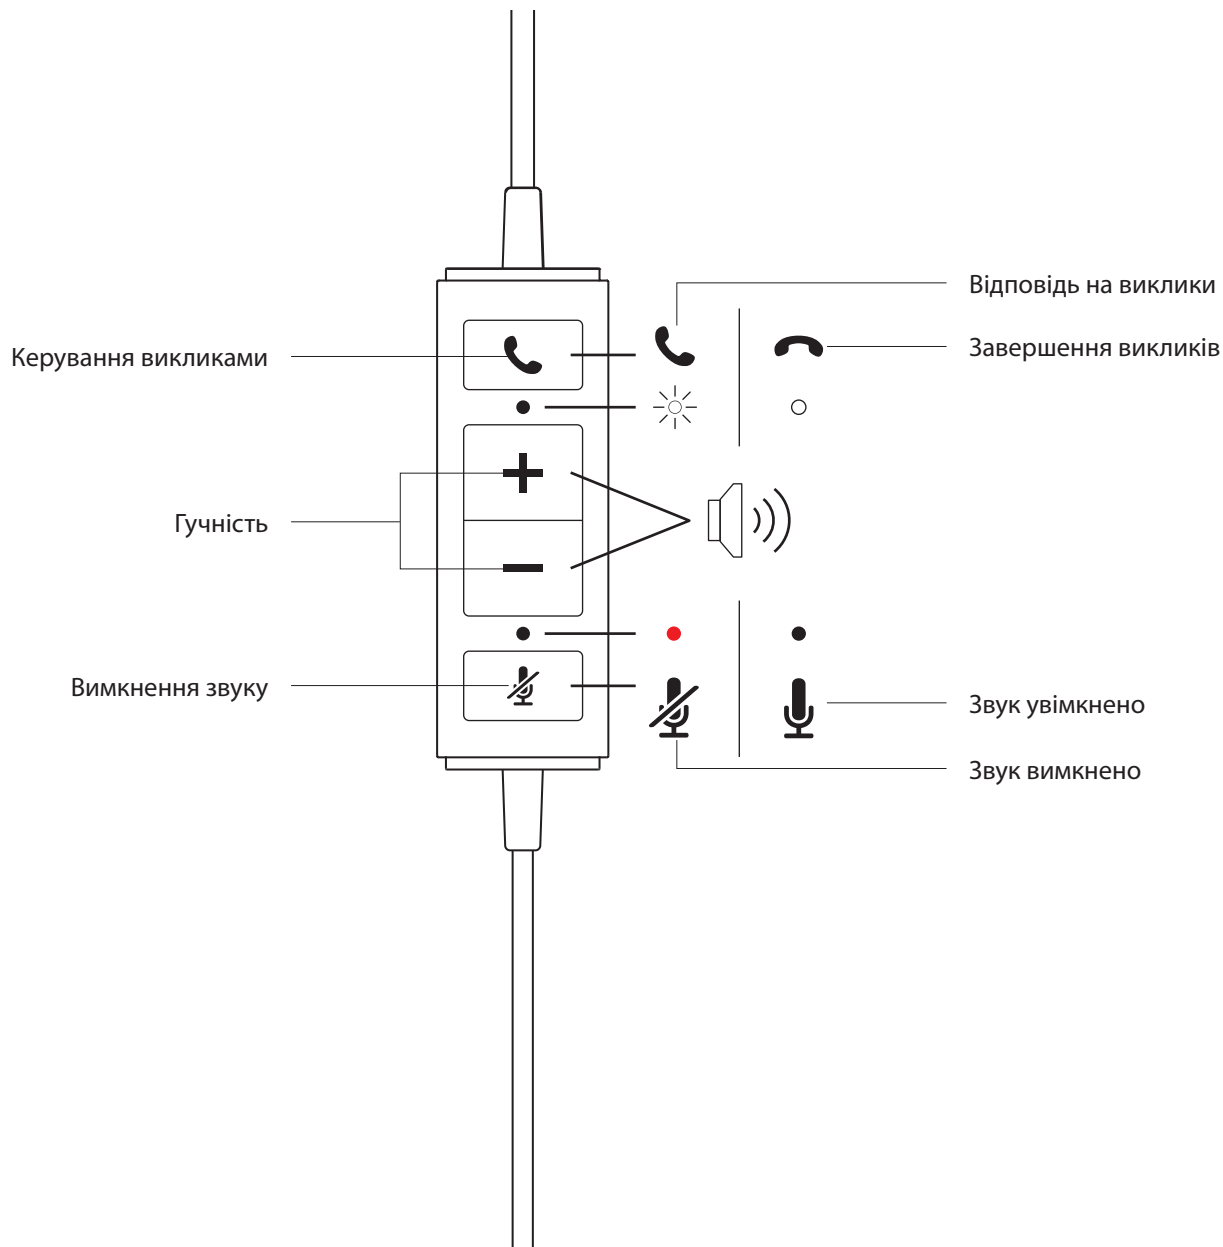

ВБУДОВАНІ ЕЛЕМЕНТИ КЕРУВАННЯ ТА СВІТЛОДІЮДНИЙ ІНДИКАТОР ГАРНІТУРИ

Кнопка	Функція	Світлодіодний індикатор	Дія
☎	Керування викликами	Вхідні виклики	Миготить БІЛИМ
		Поточні виклики	Горить БІЛИМ (безперервно)
+	Гучність	Не світиться	Коротко натисніть для збільшення гучності
-			Коротко натисніть для зменшення гучності
🔇	Вимкнення звуку	Звук вимкнено	Коротко натисніть для вимкнення / ввімкнення звуку
		Звук увімкнено