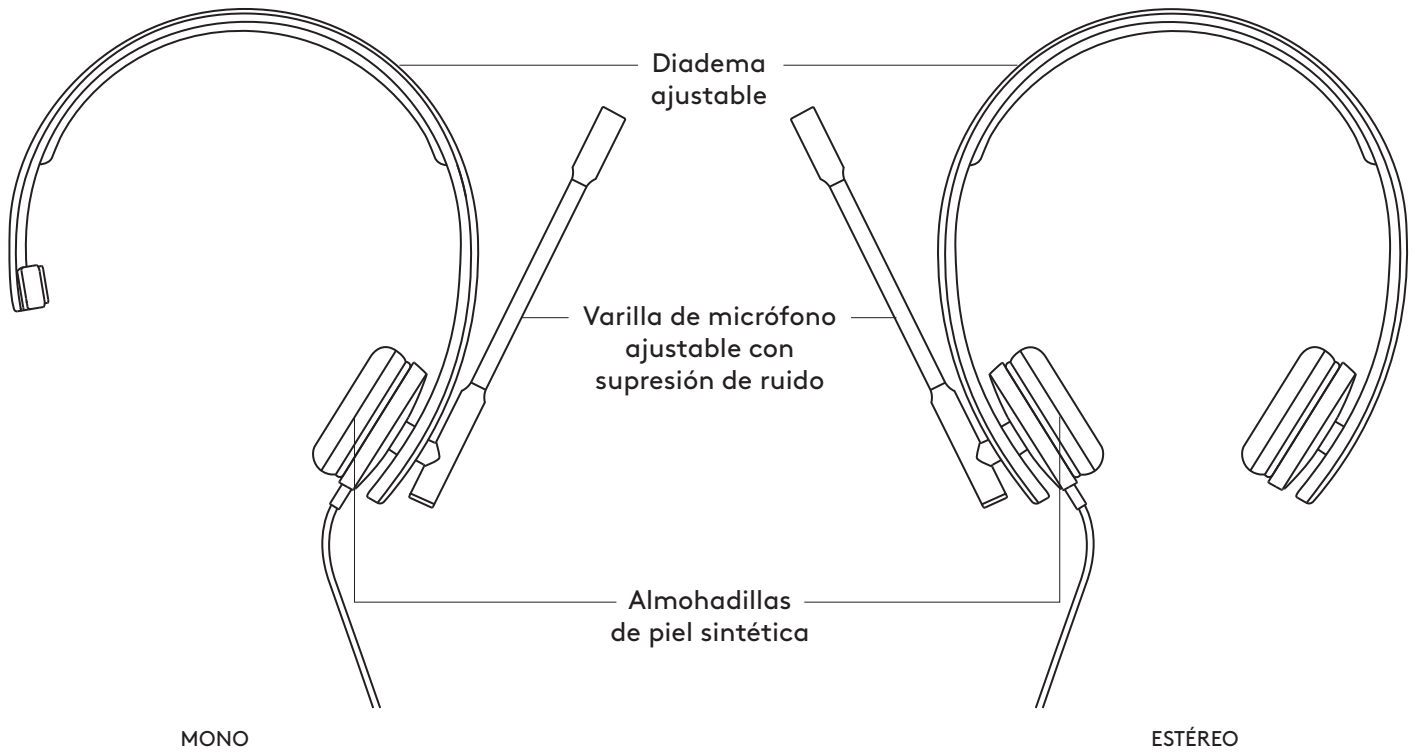

COMPONENTES DEL PRODUCTO

CONTROLADOR INTEGRADO EN EL CABLE

CONTENIDO DE LA CAJA

MONO

- 1 Auriculares con micrófono, controlador integrado en el cable y conector USB-A
- 2 Documentación del usuario

ESTÉREO

- 1 Auriculares con micrófono, controlador integrado en el cable y conector USB-A
- 2 Documentación del usuario