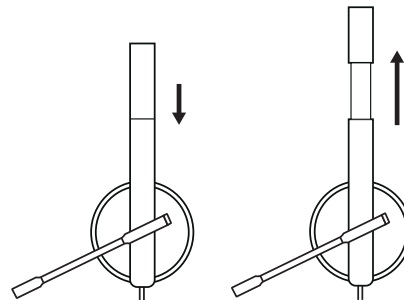

REGOLAZIONE DEL BRACCIO DEL MICROFONO

- 1 Il braccio del microfono ruota di 270 gradi. Indossalo a sinistra o a destra.
- 2 Regola la posizione del braccio del microfono flessibile per una migliore acquisizione della voce.