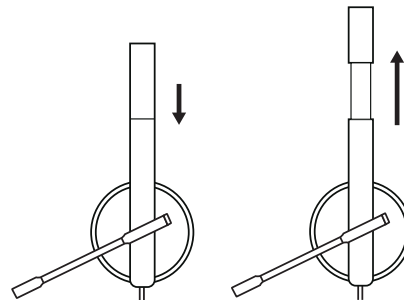

CONTENIDO DE LA CAJA

MONO

1. 1 Auriculares con micrófono, controlador integrado en el cable y conector USB-A
2. 2 Documentación del usuario

ESTÉREO

1. 1 Auriculares con micrófono, controlador integrado en el cable y conector USB-A
2. 2 Documentación del usuario

CONEXIÓN DE LOS AURICULARES

Conecte el conector USB-A al puerto USB-A del ordenador.

AJUSTE DE LOS AURICULARES

Para ajustar los auriculares, deslice para abrir o cerrar la diadema.