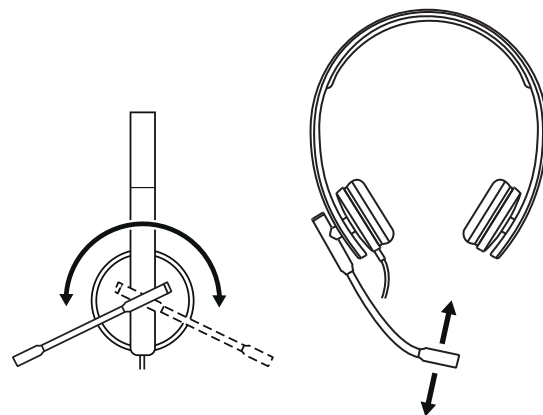

ΣΤΕΡΕΟΦΩΝΙΚΟ

- 1 Σετ μικροφώνου-ακουστικών με χειριστήριο στο καλώδιο και βύσμα USB-A
- 2 Τεκμηρίωση χρήστη

ΣΥΝΔΕΣΗ ΤΟΥ ΣΕΤ ΜΙΚΡΟΦΩΝΟΥ-ΑΚΟΥΣΤΙΚΩΝ

Συνδέστε το βύσμα USB-A στη θύρα USB-A του υπολογιστή σας.

ΕΦΑΡΜΟΓΗ ΣΕΤ ΜΙΚΡΟΦΩΝΟΥ-ΑΚΟΥΣΤΙΚΩΝ

Προσαρμόστε το σετ μικροφώνου-ακουστικών ανοίγοντας ή κλείνοντας το στήριγμα κεφαλής.

ΠΡΟΣΑΡΜΟΓΗ ΤΟΥ ΒΡΑΧΙΟΝΑ ΜΙΚΡΟΦΩΝΟΥ

- 1 Ο βραχίονας του μικροφώνου περιστρέφεται κατά 270 μοίρες. Μπορείτε να τον τοποθετήσετε στην αριστερή ή στη δεξιά πλευρά.
- 2 Προσαρμόστε τη θέση του εύκαμπτου βραχίονα μικροφώνου για καλύτερη καταγραφή της φωνής.