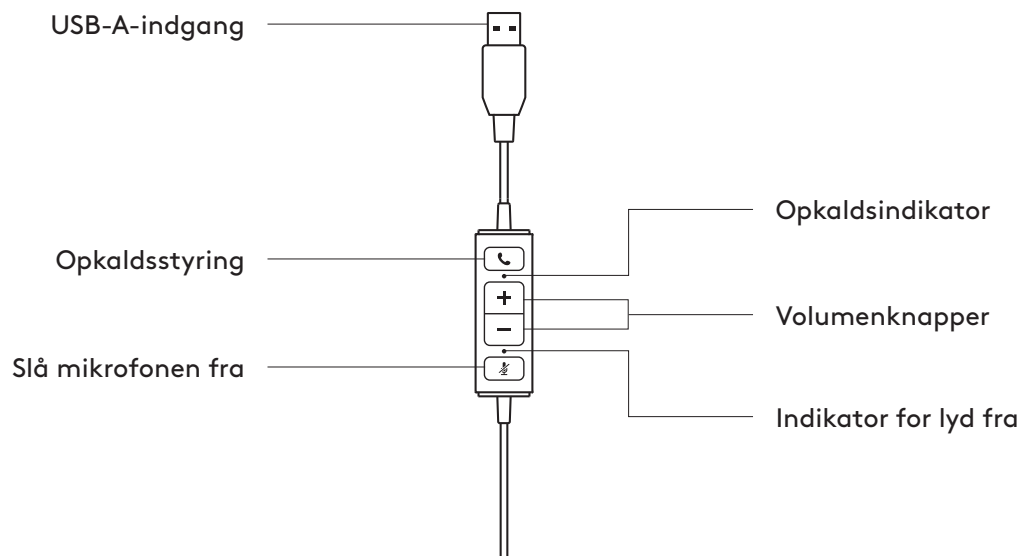

www.logitech.com/support/mono-h570e

www.logitech.com/support/stereo-h570e

KNAPPER PÅ LEDNINGEN

DET INDEHOLDER KASSEN

MONO

- 1 Headset med knapper på ledningen og USB-A-stik
- 2 Brugervejledning

STEREO

- 1 Headset med knapper på ledningen og USB-A-stik
- 2 Brugervejledning