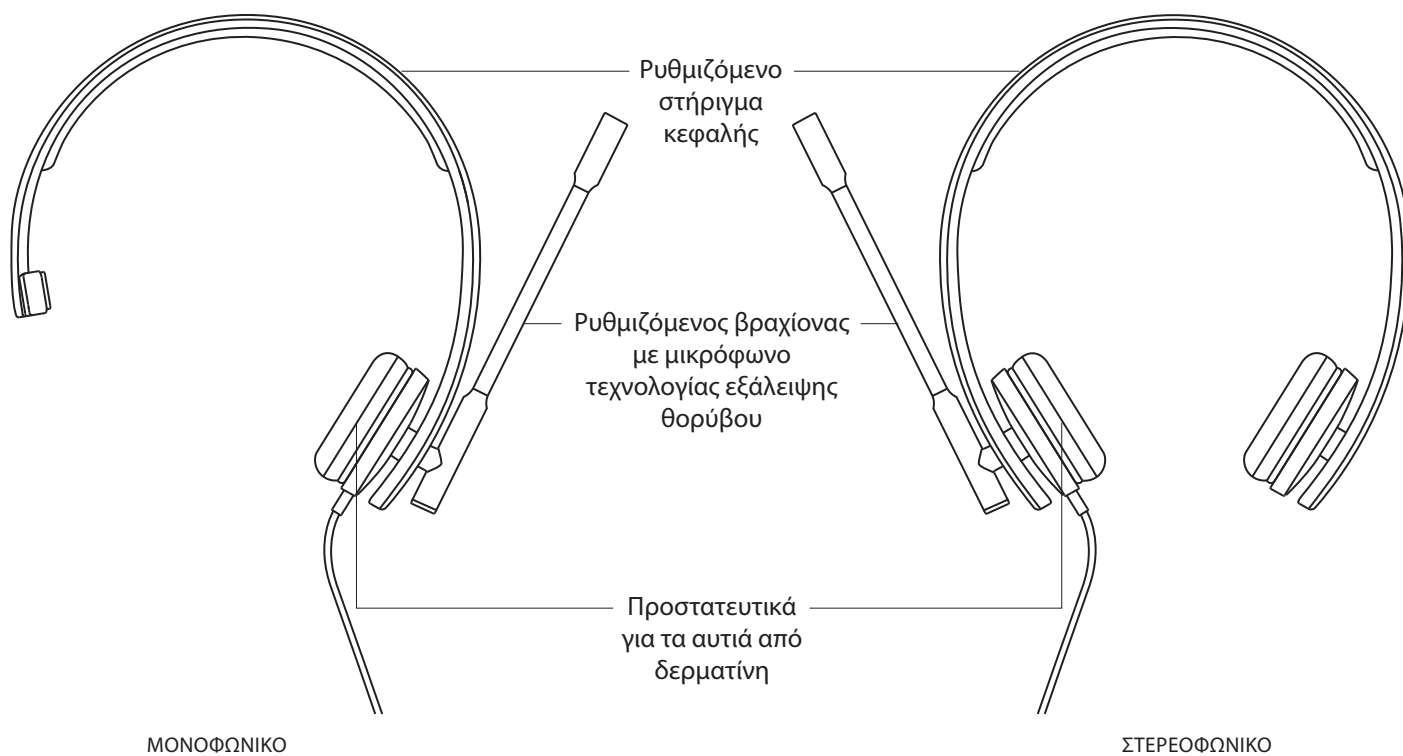

ΓΝΩΡΙΜΙΑ ΜΕ ΤΟ ΠΡΟΪΟΝ