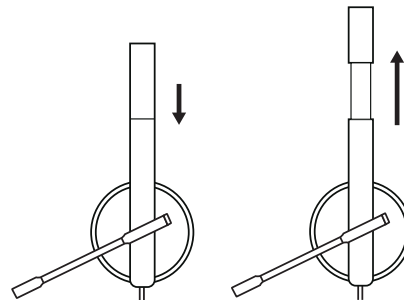

מה בקופסה?

מונו

1. 1 אוזניות עם בקר פנימי ומחבר USB-A
2. 2 תיעוד למשתמש

סטריאו

1. 1 אוזניות עם בקר פנימי ומחבר USB-A
2. 2 תיעוד למשתמש

חיבור האוזניות

חבר את מחבר ה-USB-A ליציאת USB-A במחשב.

התאמת האוזניות

כוון אוזניות על ידי החלקת רצועת הראש לפתיחה או סגירה.