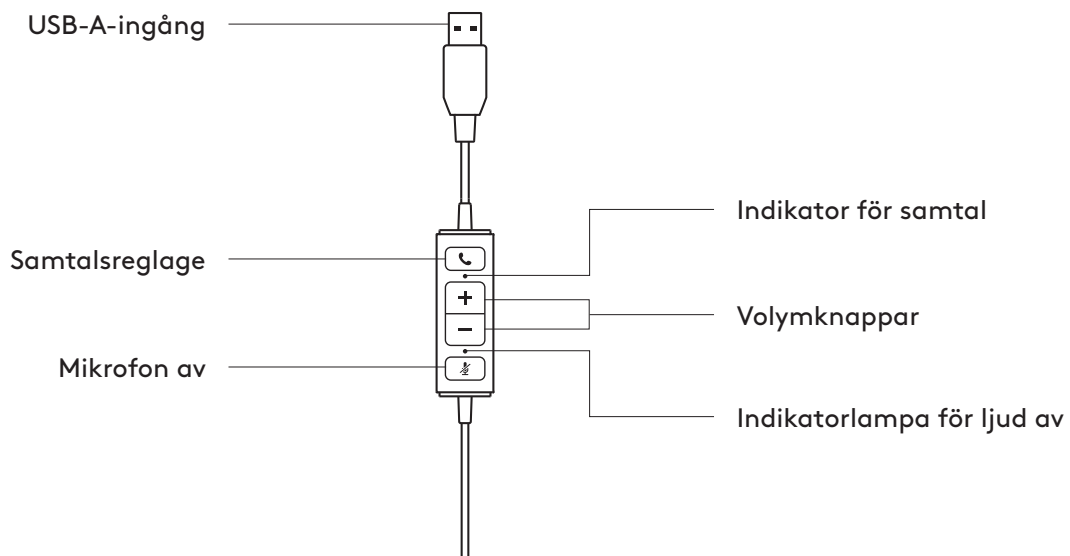

www.logitech.com/support/mono-h570e

www.logitech.com/support/stereo-h570e

PRODUKTÖVERSIKT

SLADDMONTERADE REGLAGE

INNEHÅLL

MONO

- 1 Headset med sladdmonterat reglage och USB-A-kontakt
- 2 Bruksanvisning

STEREO