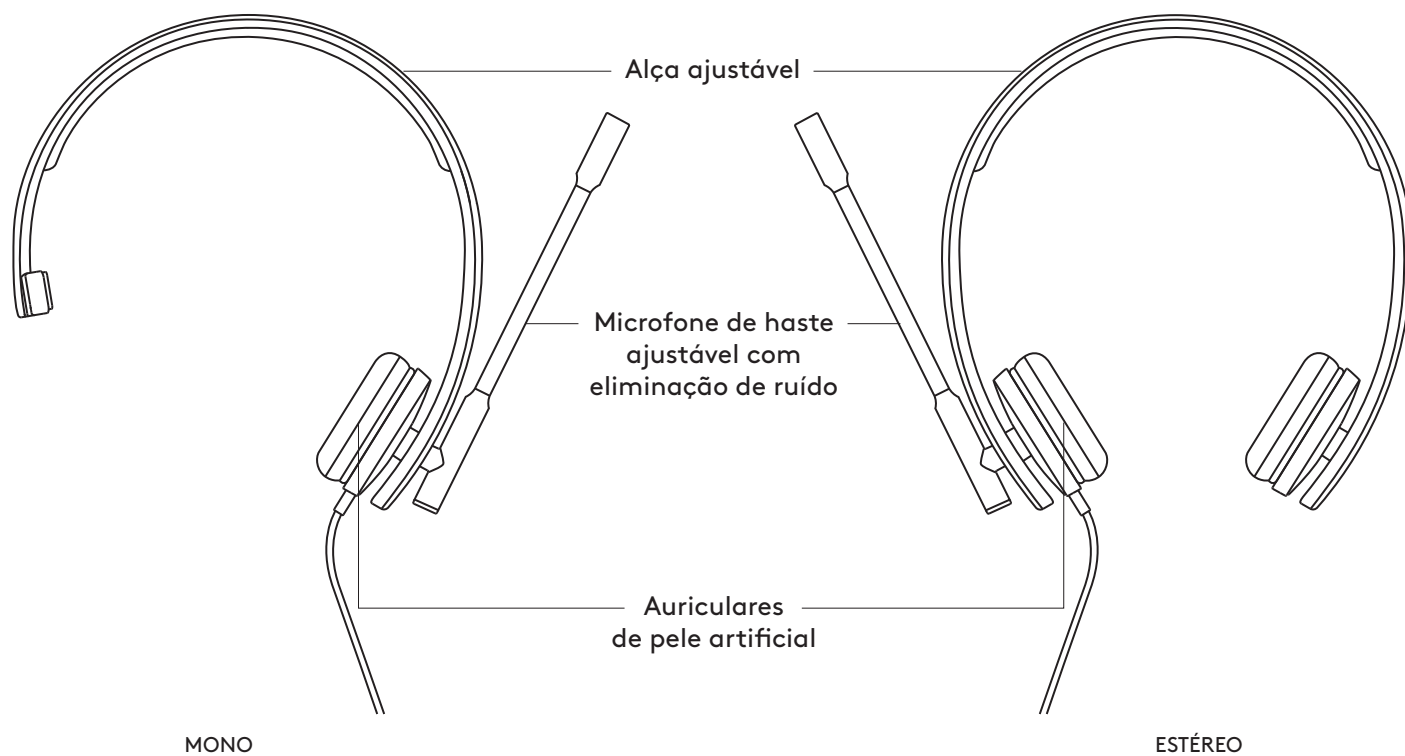

www.logitech.com/support/stereo-h570e

CONHEÇA O SEU PRODUTO

CONTROLADOR INTEGRADO

ITENS INCLUÍDOS NA EMBALAGEM

MONO

- 1 Auscultadores com controlador integrado e conector USB-A
- 2 Documentação do utilizador