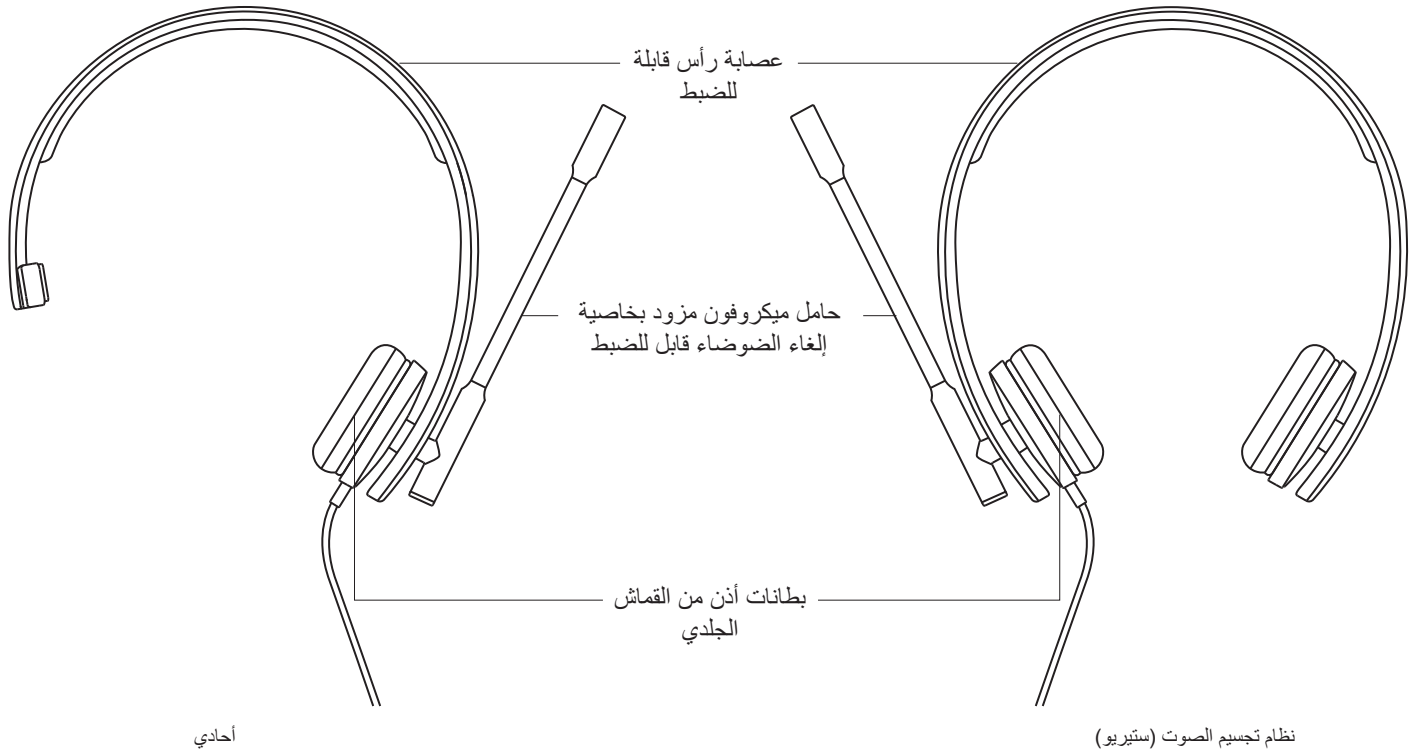

تعرف على المنتج

وحدة تحكم داخلية

محتويات العبوة

أحادي

- 1 سماعة أذن مع وحدة تحكم داخلية وموصل USB-A
- 2 وثائق المستخدم

نظام تجسيم الصوت (ستيريو)

- 1 سماعة أذن مع وحدة تحكم داخلية وموصل USB-A
- 2 وثائق المستخدم