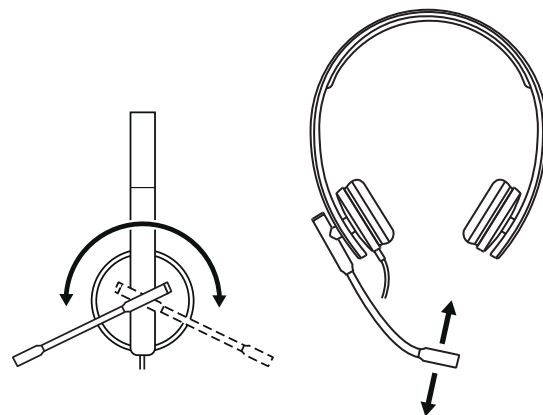

כוונון מיקרופון בום

1. 1 מיקרופון הבום מסוגל להסתובב ב-270 מעלות. אפשר להרכיב אותו מצד שמאל או מצד ימין.
2. 2 כוון את המיקום של מיקרופון הבום הגמיש כך שיקלוט קול טוב יותר.