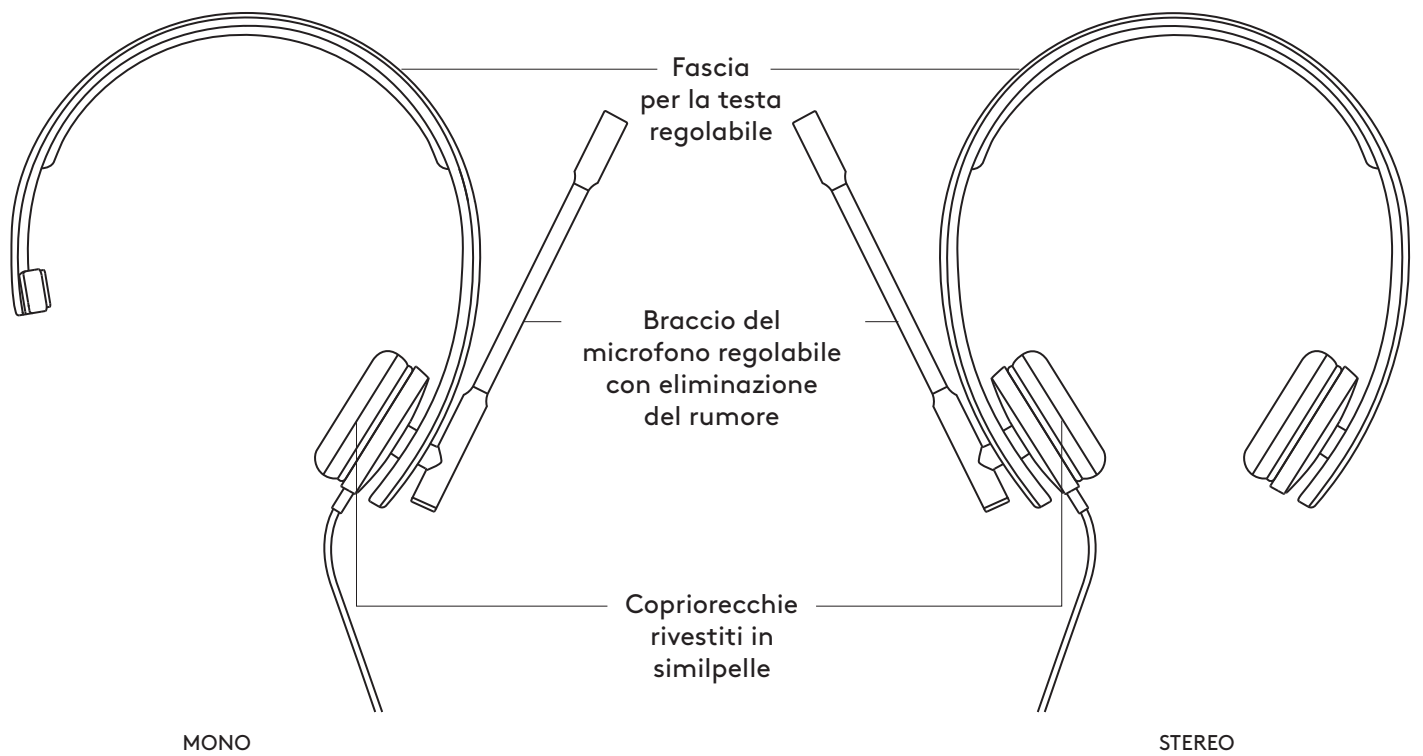

PANORAMICA DEL PRODOTTO