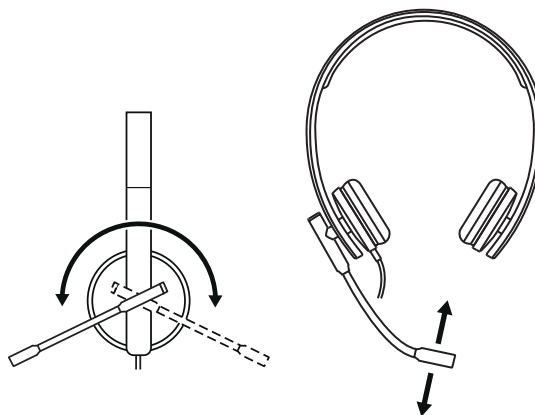

MIKROFONIVARRE KOHANDAMINE

1. 1 Mikrofonivart saab pöörata kuni 270 kraadi. Seda saab kasutada nii vasakul kui ka paremal küljel.
2. 2 Liigutage paindlik mikrofonivars just sinna, kust see kõige paremini teie hääle kinni püüab.