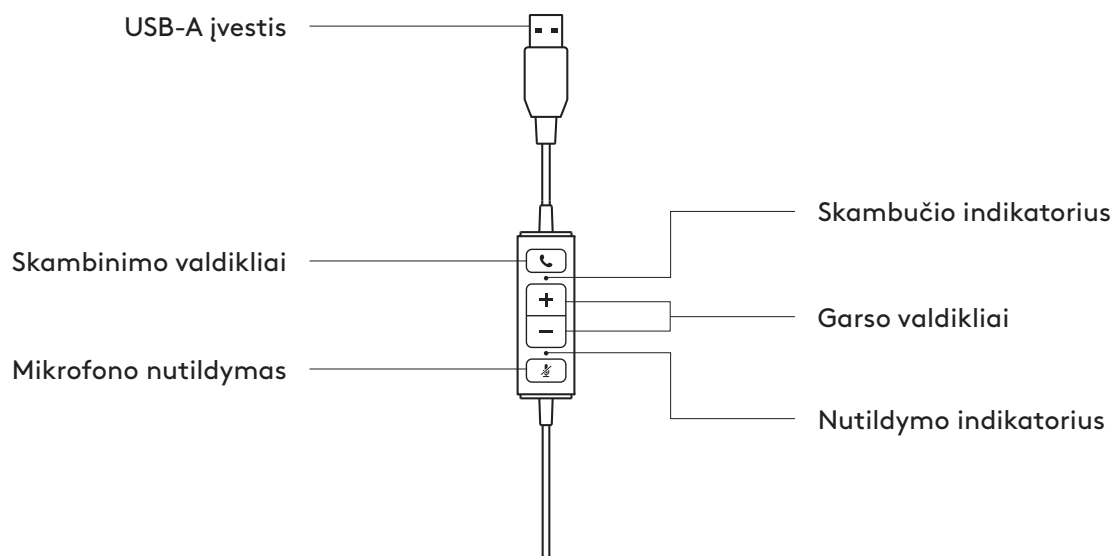

SUSIPAŽINKITE SU SAVO PRODUKTU

VIENAELIS VALDIKLIS

DĖŽUTĖJE YRA

MONO

- 1 Ausinės su viena eiliu valdikliu ir USB-A jungtimi
- 2 Naudotojo dokumentacija

STEREO

- 1 Ausinės su viena eiliu valdikliu ir USB-A jungtimi
- 2 Naudotojo dokumentacija