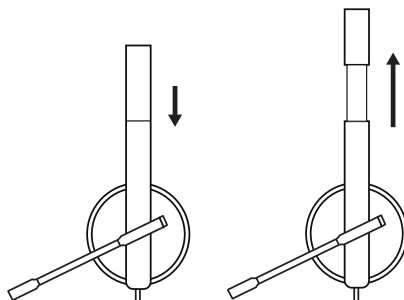

OBSAH BALENIA

MONO

1. 1 Náhlavná súprava s integrovaným ovládačom a konektorom USB-A
2. 2 Používateľská dokumentácia

STEREO

1. 1 Náhlavná súprava s integrovaným ovládačom a konektorom USB-A
2. 2 Používateľská dokumentácia

PRIPOJENIE NÁHLAVNEJ SÚPRAVY

Pripojte konektor USB-A k portu USB-A v počítači.

USADENIE NÁHLAVNEJ SÚPRAVY

Prispôbte si náhlavnú súpravu vysunutím alebo zasunutím hlavového mostu.