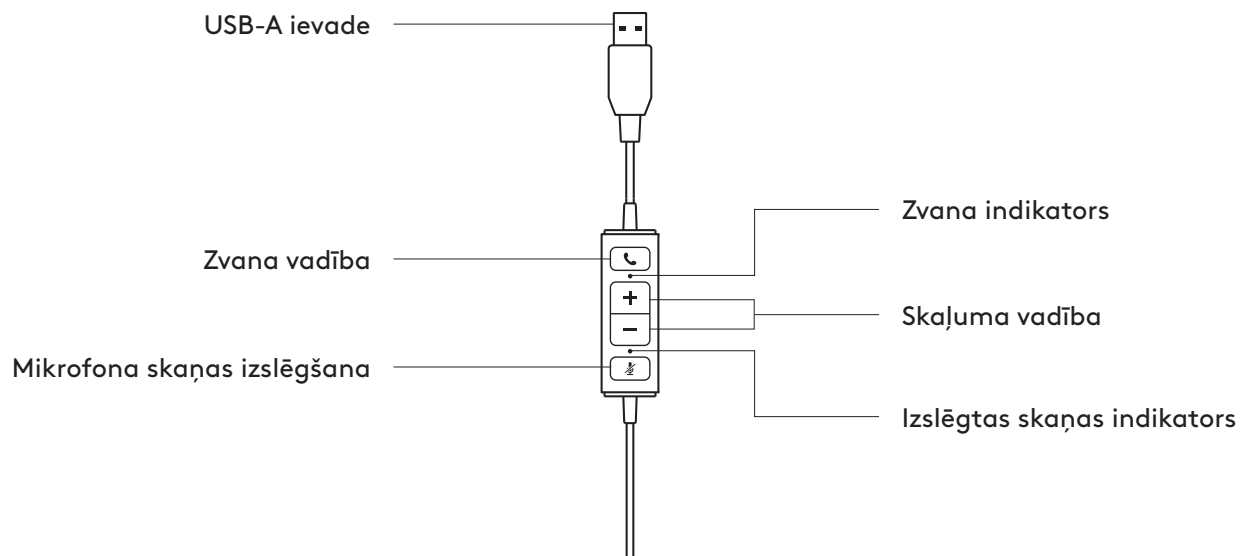

www.logitech.com/support/mono-h570e

www.logitech.com/support/stereo-h570e

IEPAZĪSTIET IERĪCI

IEBŪVĒTAS VADĪKLAS

IEPAKOJUMA SATURS

MONO

- 1 Ausiņas ar iebūvētām vadīklām un USB-A savienojumu
- 2 Lietotāja dokumentācija