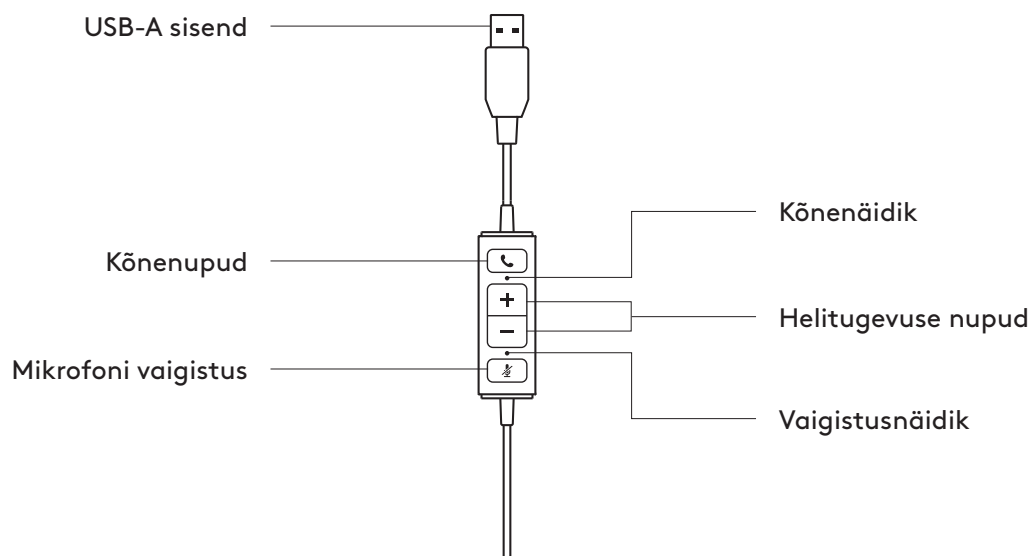

www.logitech.com/support/mono-h570e

www.logitech.com/support/stereo-h570e

TOOTE TUTVUSTUS

JUHTMEL ASUV KONTROLLER

KARBI SISU

MONO

- 1 Peakomplekt juhtmel asuva kontrolleri ja USB-A-konnektoriga
- 2 Kasutaja dokumentatsioon