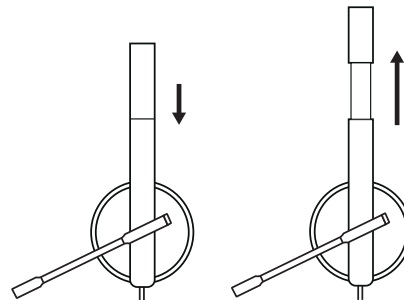

STEREO

- 1 Headset mit Bedienelementen am Kabel und USB-A-Anschluss
- 2 Bedienungsanleitung

VERBINDEN DES HEADSETS

Schließen Sie den USB-A-Stecker am USB-A-Anschluss des Computers an.

HEADSET-ANPASSUNG

Verstellen Sie den Kopfbügel in die richtige Passform.