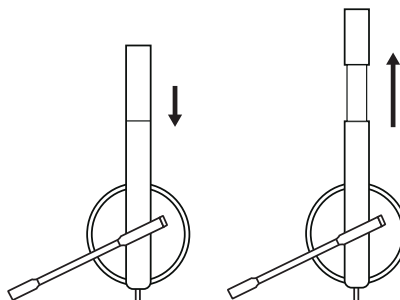

DET INDEHOLDER KASSEN

MONO

1. 1 Headset med knapper på ledningen og USB-A-stik
2. 2 Brugervejledning

STEREO

1. 1 Headset med knapper på ledningen og USB-A-stik
2. 2 Brugervejledning

TILSLUTNING AF HEADSET

Sæt USB-A-stikket i computerens USB-A-port.

TILPASNING AF HEADSET

Juster headsettet ved at skubbe hovedbøjlen så den er åben eller lukket.