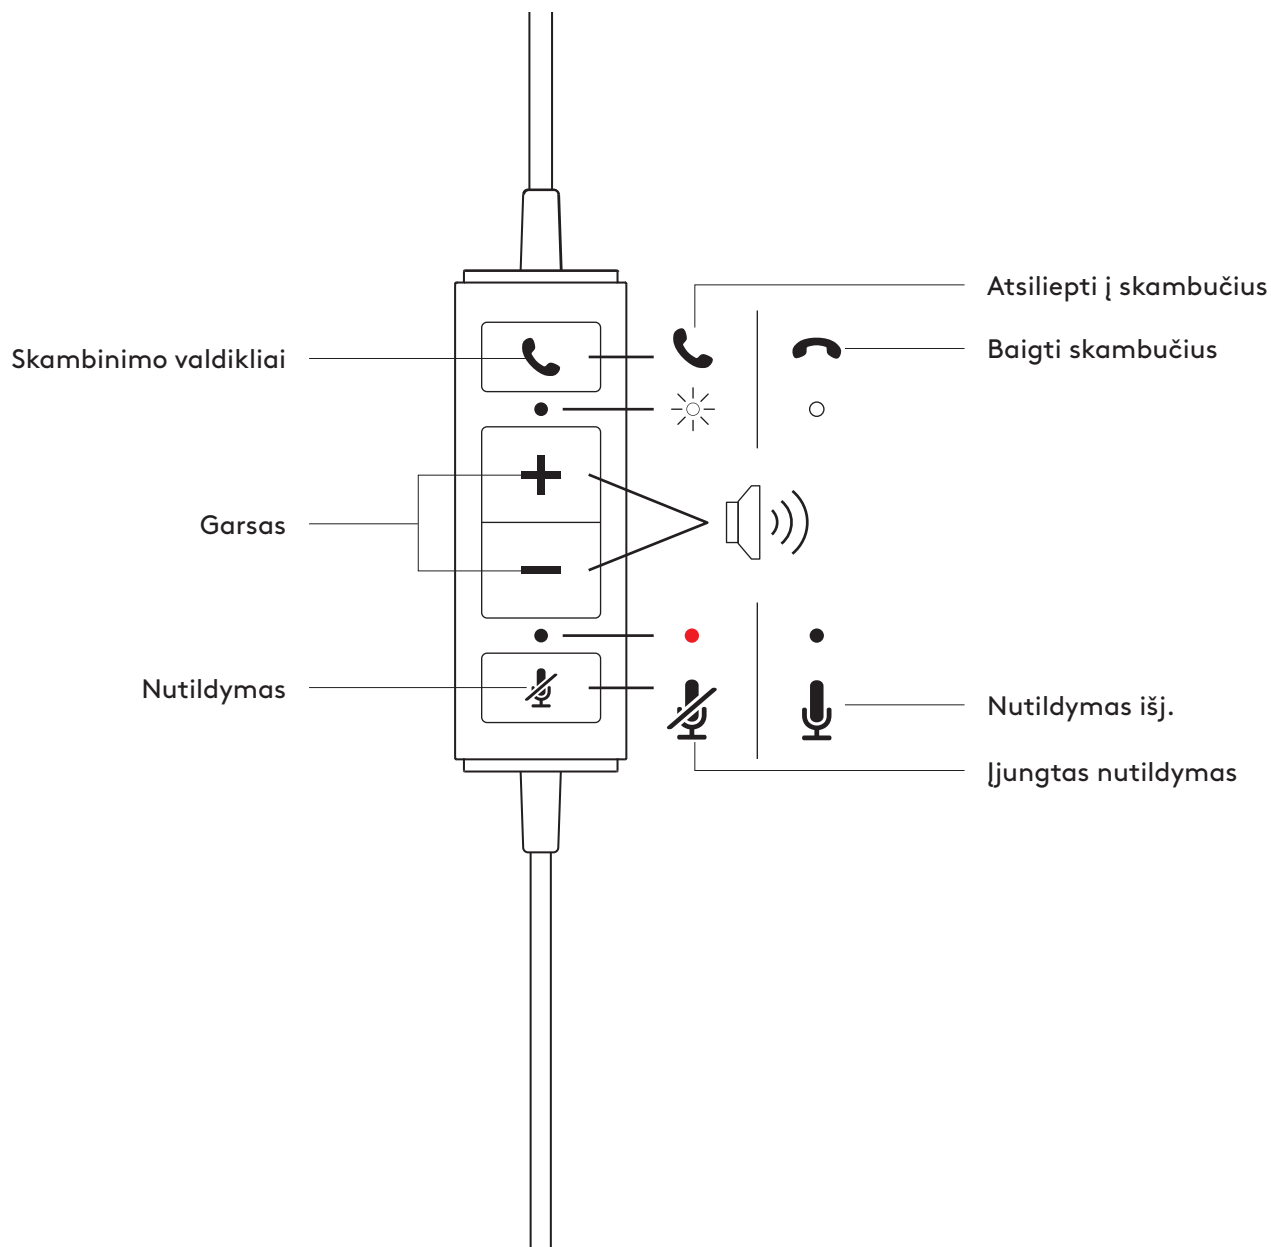

AUSINIŲ VIENAELIAI VALDIKLIAI IR INDIKATORIAUS LEMPUTĖ

Mygtukas	Funkcija	Indikatoriaus lemputė	Veiksmas	
☎	Skambinimo valdikliai	Įeinantys skambučiai	Mirksi BALTAI	
		Išeinantys skambučiai	Šviečia BALTAI	
+	Garsas	Nešviečia	Trumpai nuspauskite norėdami padidinti garsumą	
-			Trumpai nuspauskite norėdami sumažinti garsumą	
🎤	Nutildymas	Įjungtas nutildymas	Trumpai nuspauskite „Mute“ (Nutildyti) / „Unmute“ (Atšaukti nutildymą)	
		Nutildymas išj.		Nešviečia