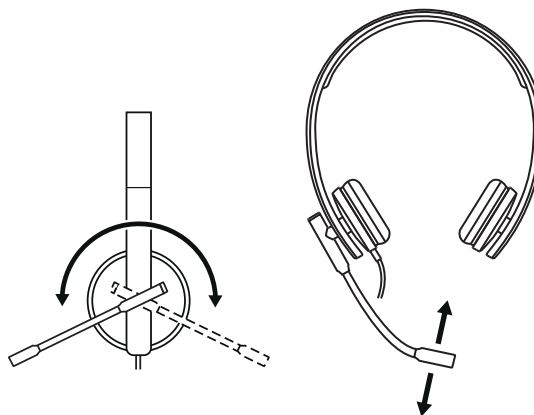

TILSLUTNING AF HEADSET

Sæt USB-A-stikket i computerens USB-A-port.

TILPASNING AF HEADSET

Juster headsettet ved at skubbe hovedbøjlen så den er åben eller lukket.

TILPASNING AF MIKROFONARMEN

- 1 Mikrofonarmen kan drejes 270 grader. Brug den i enten venstre eller højre side.
- 2 Den fleksible mikrofonarm kan justeres så mikrofonen bedst kan opfange din stemme.