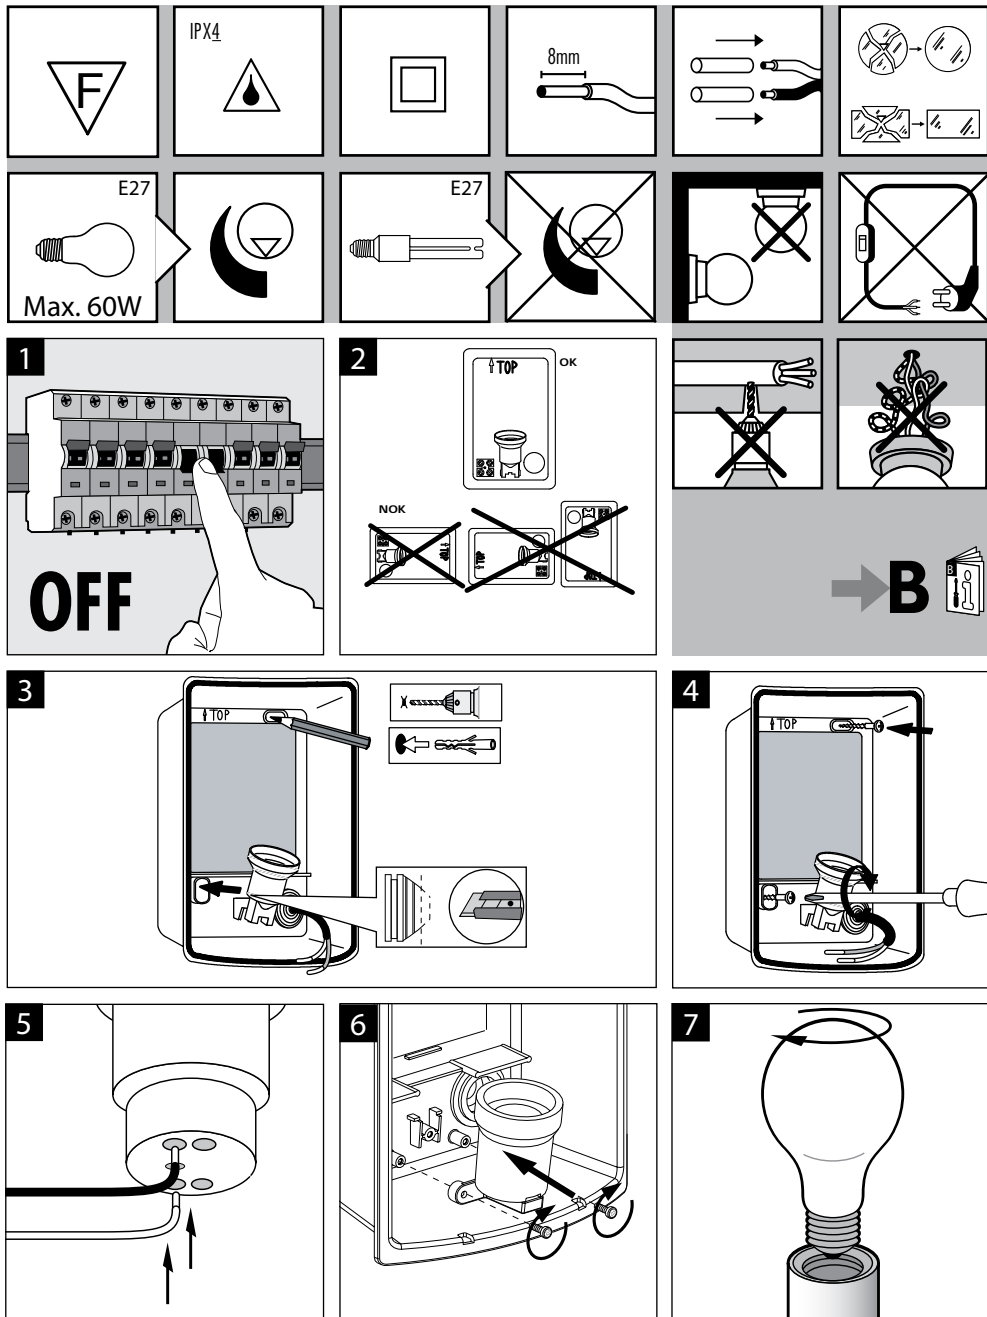

massive

Distributor
Satenrozen 13
2550Kontich - Belgium

MOO 000 506

Last update: 29/08/11

massive