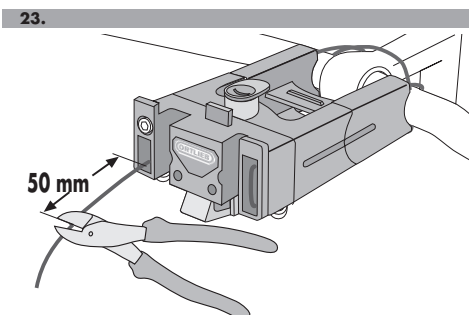

OPTION PRO, PLUS, CLASSIC