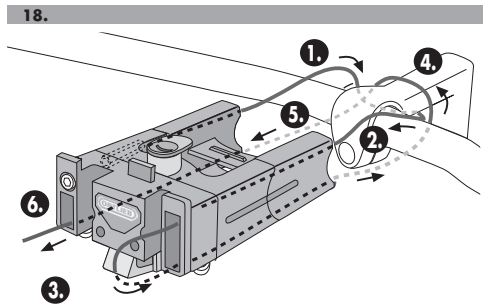

OPTION PRO, PLUS, CLASSIC