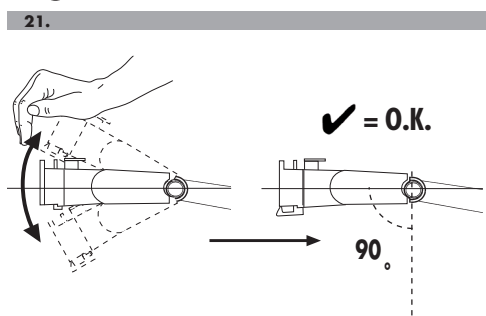

OPTION PRO, PLUS, CLASSIC