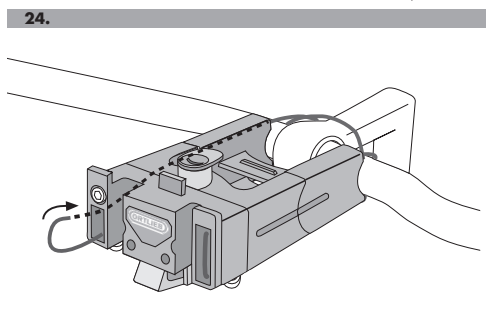

OPTION PRO, PLUS, CLASSIC