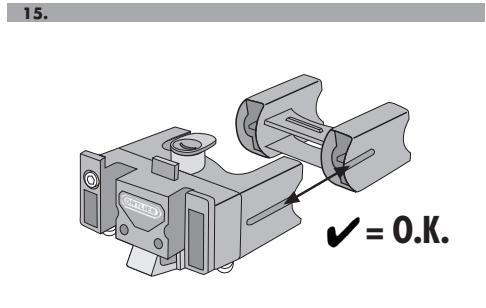

OPTION PRO, PLUS, CLASSIC