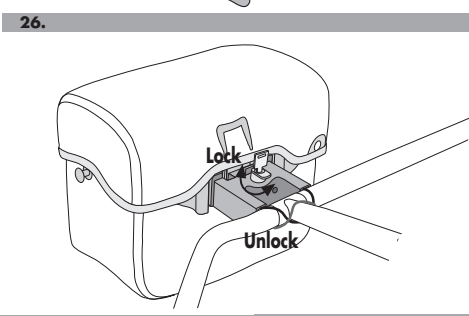

OPTION PRO, PLUS, CLASSIC