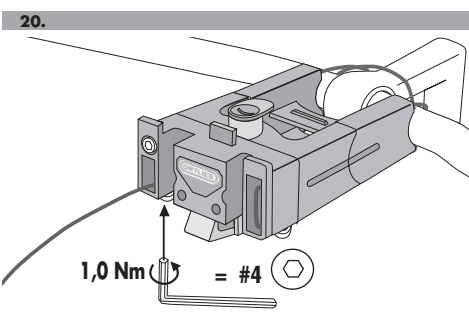

OPTION PRO, PLUS, CLASSIC