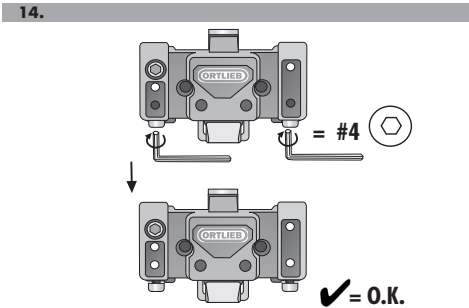

OPTION PRO, PLUS, CLASSIC