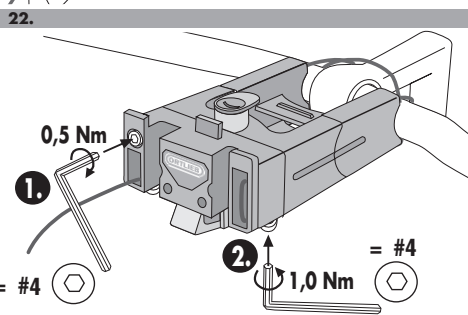

OPTION PRO, PLUS, CLASSIC