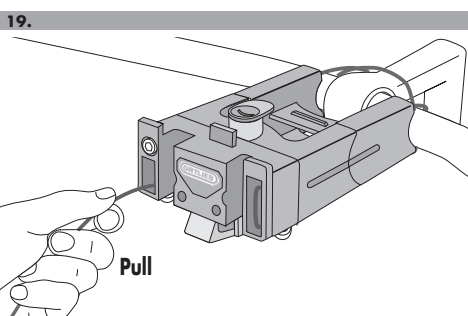

OPTION PRO, PLUS, CLASSIC