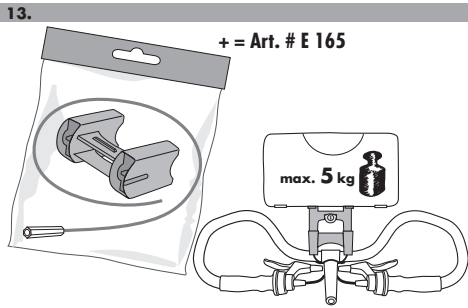

OPTION PRO, PLUS, CLASSIC