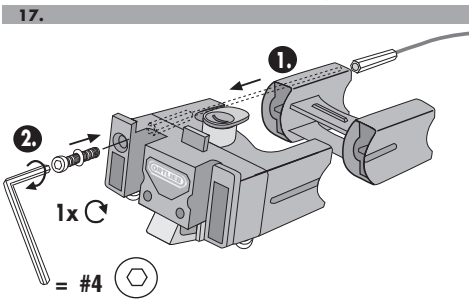

OPTION PRO, PLUS, CLASSIC