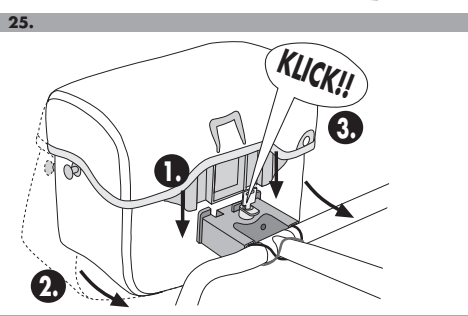

OPTION PRO, PLUS, CLASSIC