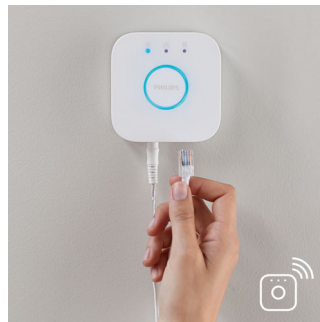

Vereist een Philips Hue-bridge

Dit product vereist een verbinding met de Philips Hue-bridge

Specificaties

De schakelaar

- Inclusief batterijen: 1 x CR2450
- Frequentieband: 2400 – 2483,5 MHz
- Levensduur: 50.000 klikken
- Max. aantal lampen per schakelaar: 10 indien niet gekoppeld met de Hue-bridge
- Minimale levensduur batterij: 3 jaar
- Minimale bereik binnenshuis: 500 inch
- Software geschikt voor upgrades: bij verbinding met de Hue-bridge
- Diepte schakelaar: 11 mm
- Hoogte schakelaar: 92 mm
- Breedte schakelaar: 35 mm
- Gewicht schakelaar: 37 g
- Diepte wandplaat: 14 mm
- Hoogte wandplaat: 115 mm
- Breedte wandplaat: 70 mm
- Gewicht inclusief wandplaat: 67 g
- ZigBee Light Link: protocol IEEE 802.15.4

Inhoud van de doos

- Hue-dimmer: 1

Milieu

- Operationele vochtigheid: 5% < H < 95% (niet-condenserend)
- Operationele temperatuur: -10 °C - 45 °C

Garantie

- 2 jaar

Publicatiedatum
2017-07-27

Versie: 1.0.1

12 NC: 9290 011 73761
EAN: 87 18696 74315 7

© 2017 Philips Lighting Holding B.V.
Alle rechten voorbehouden.

Specificaties kunnen zonder voorafgaande kennisgeving worden gewijzigd. Handelsmerken zijn het eigendom van Philips Lighting Holding B.V. en hun respectieve eigenaren.

www.philips.com