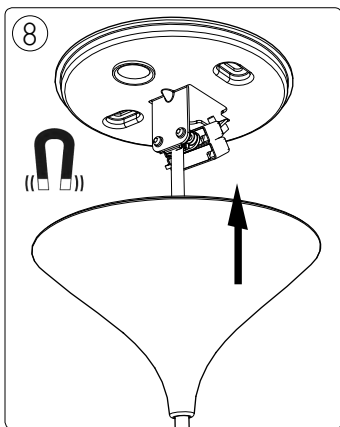

Incl.

Excl.

www.meethue.com/getstarted

2b

NL

Philips Lighting Contact Centre
Int. Business Reply Service
I.B.R.S. / C.C.R.I. Numéro 10461
5600 VB Eindhoven
Pays-Bas / The Netherlands

www.meethue.com/getstarted
www.philips.com/homelighting
☎ +800 7445 4775