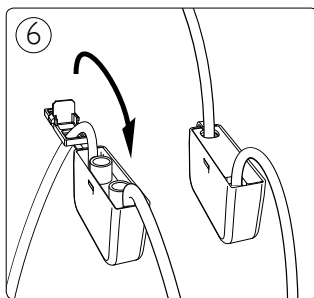

Incl.

Excl.

www.meethue.com/getstarted

2b

NL

Philips Lighting Contact Centre
Int. Business Reply Service
I.B.R.S. / C.C.R.I. Numéro 10461
5600 VB Eindhoven
Pays-Bas / The Netherlands

www.meethue.com/getstarted
www.philips.com/homelighting
☎ +800 7445 4775