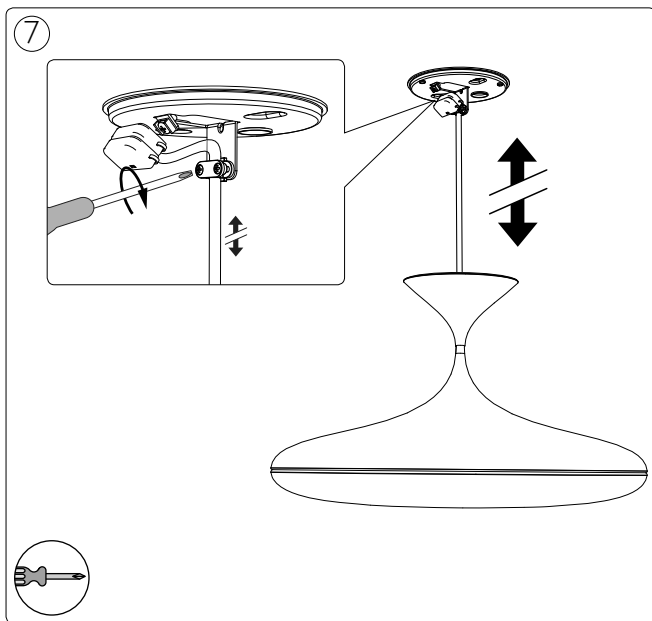

Incl.

Excl.

www.meethue.com/getstarted

2b

NL

Philips Lighting Contact Centre
Int. Business Reply Service
I.B.R.S. / C.C.R.I. Numéro 10461
5600 VB Eindhoven
Pays-Bas / The Netherlands

www.meethue.com/getstarted
www.philips.com/homelighting
☎ +800 7445 4775