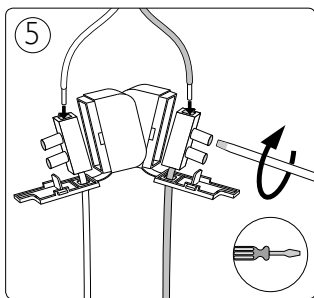

Incl.

Excl.

www.meethue.com/getstarted

2b

NL

Philips Lighting Contact Centre
Int. Business Reply Service
I.B.R.S. / C.C.R.I. Numéro 10461
5600 VB Eindhoven
Pays-Bas / The Netherlands

www.meethue.com/getstarted
www.philips.com/homelighting
☎ +800 7445 4775