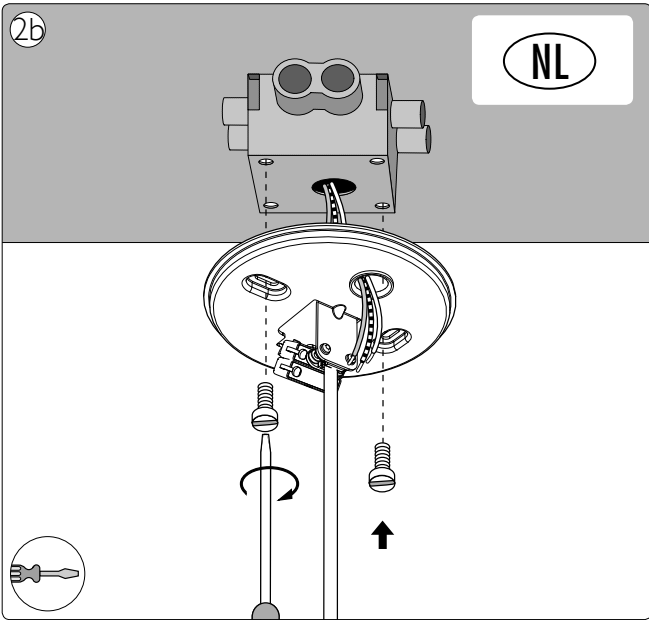

Incl.

Excl.

www.meethue.com/getstarted

2b

NL

Philips Lighting Contact Centre
Int. Business Reply Service
I.B.R.S. / C.C.R.I. Numéro 10461
5600 VB Eindhoven
Pays-Bas / The Netherlands

www.meethue.com/getstarted
www.philips.com/homelighting
☎ +800 7445 4775