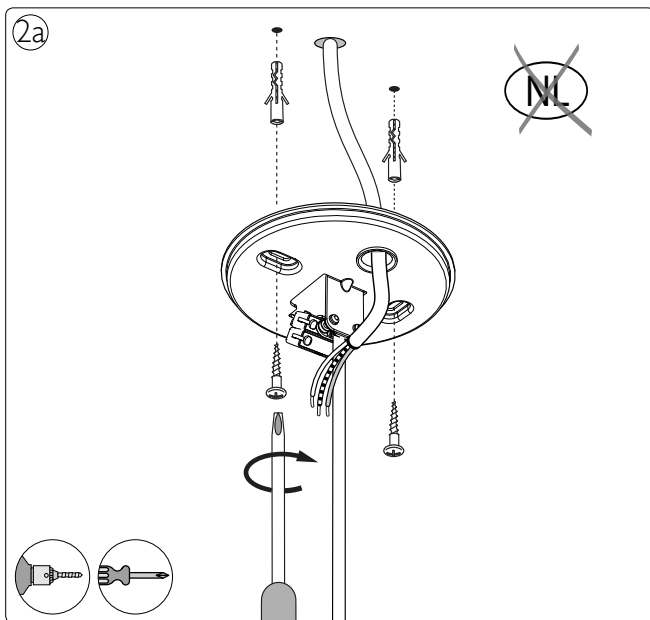

Incl.

Excl.

www.meethue.com/getstarted

2b

NL

Philips Lighting Contact Centre
Int. Business Reply Service
I.B.R.S. / C.C.R.I. Numéro 10461
5600 VB Eindhoven
Pays-Bas / The Netherlands

www.meethue.com/getstarted
www.philips.com/homelighting
☎ +800 7445 4775