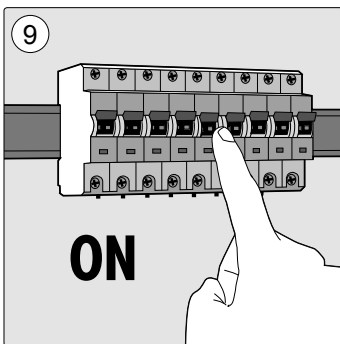

Incl.

Excl.

www.meethue.com/getstarted

2b

NL

Philips Lighting Contact Centre
Int. Business Reply Service
I.B.R.S. / C.C.R.I. Numéro 10461
5600 VB Eindhoven
Pays-Bas / The Netherlands

www.meethue.com/getstarted
www.philips.com/homelighting
☎ +800 7445 4775