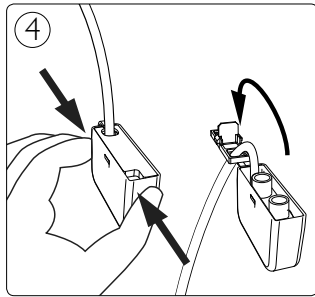

Incl.

Excl.

www.meethue.com/getstarted

2b

NL

Philips Lighting Contact Centre
Int. Business Reply Service
I.B.R.S. / C.C.R.I. Numéro 10461
5600 VB Eindhoven
Pays-Bas / The Netherlands

www.meethue.com/getstarted
www.philips.com/homelighting
☎ +800 7445 4775