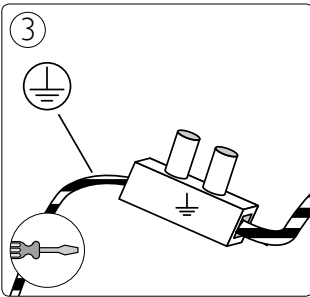

Incl.

Excl.

www.meethue.com/getstarted

2b

NL

Philips Lighting Contact Centre
Int. Business Reply Service
I.B.R.S. / C.C.R.I. Numéro 10461
5600 VB Eindhoven
Pays-Bas / The Netherlands

www.meethue.com/getstarted
www.philips.com/homelighting
☎ +800 7445 4775