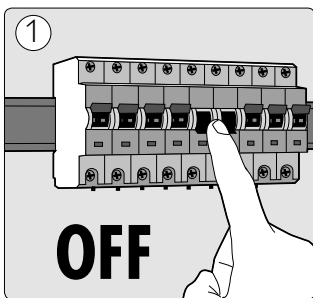

Incl.

Excl.

www.meethue.com/getstarted

2b

NL

Philips Lighting Contact Centre
Int. Business Reply Service
I.B.R.S. / C.C.R.I. Numéro 10461
5600 VB Eindhoven
Pays-Bas / The Netherlands

www.meethue.com/getstarted
www.philips.com/homelighting
☎ +800 7445 4775