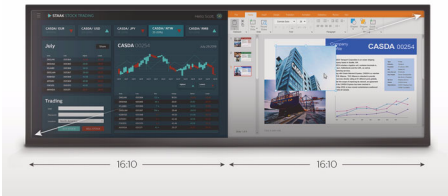

PHILIPS

Kenmerken

32:10 SuperWide

SuperWide 32:10

Het 32:10 SuperWide 43 inch scherm, met 3840 x 1200 resolutie, is ontworpen als vervanging voor meerdere schermen, voor een brede opstelling. Het is alsof u twee 16:10 schermen naast elkaar hebt staan. SuperWide-monitoren bieden het weergavegebied van twee monitoren zonder ingewikkelde configuratie.