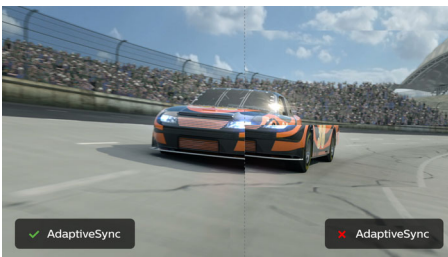

Adaptive-Sync-technologie

Gaming hoort geen keuze te zijn tussen stotterende gameplay en haperende frames. Geniet van vloeiende, artefactvrije prestaties bij vrijwel elke framesnelheid met adaptieve synchronisatietechnologie, de soepele en snelle verversing en de uiterst snelle reactietijd.

MultiView-technologie

Met de Philips MultiView-display met zeer hoge resolutie krijgt u toegang tot een wereld vol connectiviteit. MultiView maakt actieve tweevoudige verbinding en weergave mogelijk, zodat u kunt werken met meerdere apparaten, zoals PC's en notebooks tegelijkertijd, voor complex multitasken.

1800r Curved display

Innovatief gebogen display geeft minder beeldvervalsing, een breder gezichtsveld, minder schitteringen, en meer comfort voor de ogen.