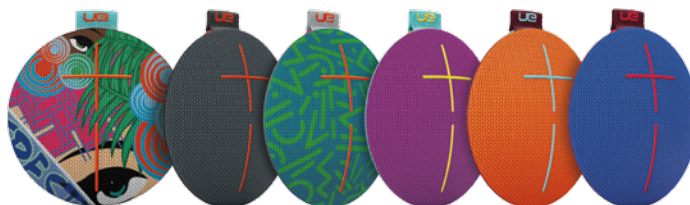

PAKKETSPECIFICATIES

	Primaire verpakking	Hoofdverpakking
Gewicht	463,10 gr	4214 gr
Lengte	14,84 cm	32,2 cm
Breedte	5,48 cm	24,1 cm
Hoogte/diepte	14,86 cm	17,8 cm
Volume	1,208 dm³	0,0138 m³
1 primaire verpakking	1	n.v.t.
1 tussenverpakking	4	n.v.t.
1 hoofdverpakking	8	1
1 pallet EURO	880	110
1 container 20 ft	17472	2184
1 container 40 ft	35672	4459
1 container 40 ft HQ	36288	4536

	(EAN-13)	(SCC-14)
Onderdeelnr. VOLCANO	984-000666	5099206065628
Onderdeelnr. ATMOSPHERE	984-000667	5099206065635
Onderdeelnr. SUGARPLUM	984-000668	5099206065642
Onderdeelnr. TROPICAL ANIME	984-000670	5099206065659
Onderdeelnr. HABANERO	984-000705	5099206065666
Onderdeelnr. GIRAFFIC PARK	984-000750	5099206066038

SYSTEEMVEREISTEN

- Bluetooth®

TECHNISCHE SPECIFICATIES

DRAADLOZE FUNCTIES:

- Koppel tot 8 Bluetooth®-apparaten
- Verbind tot drie bronapparaten tegelijk
- Speel (stream) draadloos naar 3 UE ROLL 2-speakers vanuit één bron
- Mobiel afspeelbereik: tot 30 m

AUDIO:

- Maximaal geluidsniveau: 86 dBA
- Frequentiebereik: 108 Hz – 20 kHz
- Drivers: Een 5,1-cm driver met twee ¾ tweeters

VERMOGEN:

- Oplaadbare lithiumionbatterij met een batterijlevensduur van 9 uur tussen opladingen via micro-USB (daadwerkelijke batterijlevensduur kan variëren, afhankelijk van gebruik, instellingen en omgevingsfactoren)
- Oplaadtijd: 5,5 uur

CONFIGUREERBAAR MET APP (IOS EN ANDROID)

FYSIEKE SPECIFICATIES:

- Diameter: 135 mm
- Hoogte: 40 mm
- Gewicht: 330 gram (alleen speaker)
- Waterdicht - IPX7-geclassificeerd: UE ROLL 2 kan worden ondergedompeld in vloeistof tot 1 meter diep en tot 30 minuten lang

COMPATIBILITEIT voor afspelen van audio: Smartphones, tablets en andere apparaten met draadloos Bluetooth®- en Bluetooth Smart®-audioprofiel [Advanced Audio Distribution Profile (A2DP)] of 3,5mm-geluidsuitgang