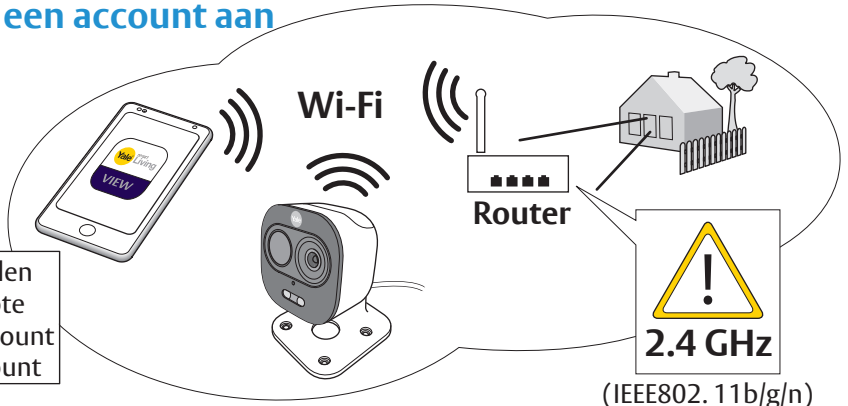

2 Maak een account aan

Account erstellen
Créer un compte
Creëer een account
Create an account