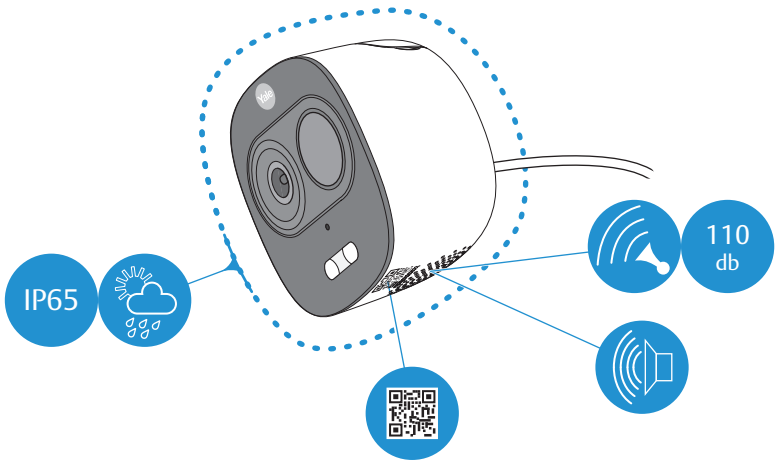

All-in-One buitencamera

SV-DAFX-W EU / SV-DAFX-W EU

 Not included
 Non inclus
 Niet inbegrepen
 Non inclusa
 Max 128 GB

i

USB

3m

1

2 Maak een account aan