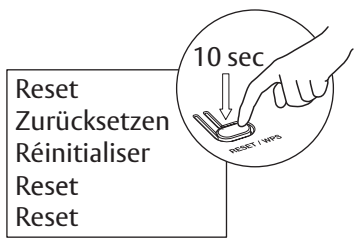

All-in-One buitencamera

SV-DAFX-W EU / SV-DAFX-W EU

 Not included
 Non inclus
 Niet inbegrepen
 Non inclusa
 Max 128 GB

i

USB

3m

1

2 Maak een account aan