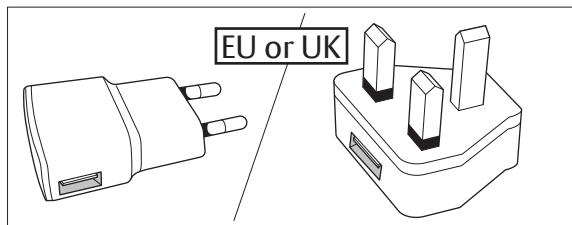

All-in-One buitencamera

SV-DAFX-W EU / SV-DAFX-W EU

 Not included
 Non inclus
 Niet inbegrepen
 Non inclusa
 Max 128 GB

i

USB

3m

1

2 Maak een account aan