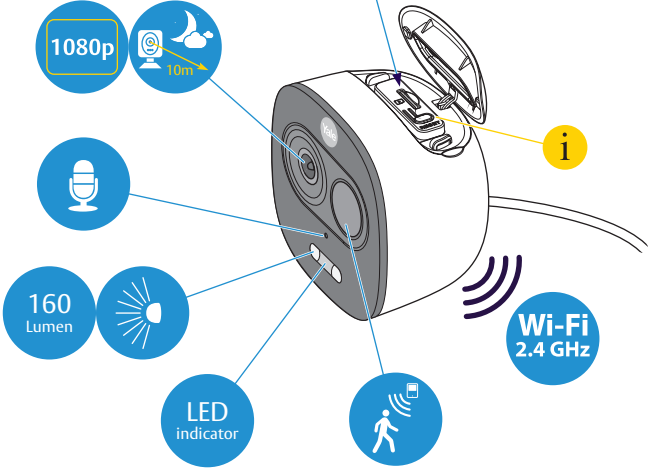

All-in-One buitencamera

SV-DAFX-W EU / SV-DAFX-W EU

 Not included
 Non inclus
 Niet inbegrepen
 Non inclusa
 Max 128 GB

i

USB

3m

1

2 Maak een account aan