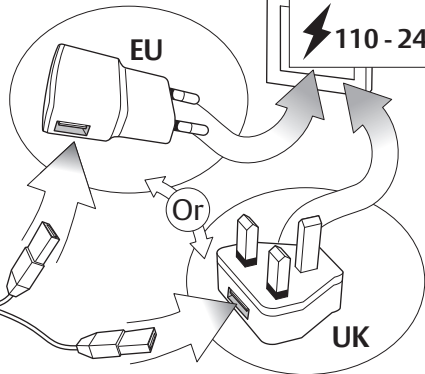

2 Maak een account aan

Account erstellen
Créer un compte
Creëer een account
Create an account

3

4 App

1