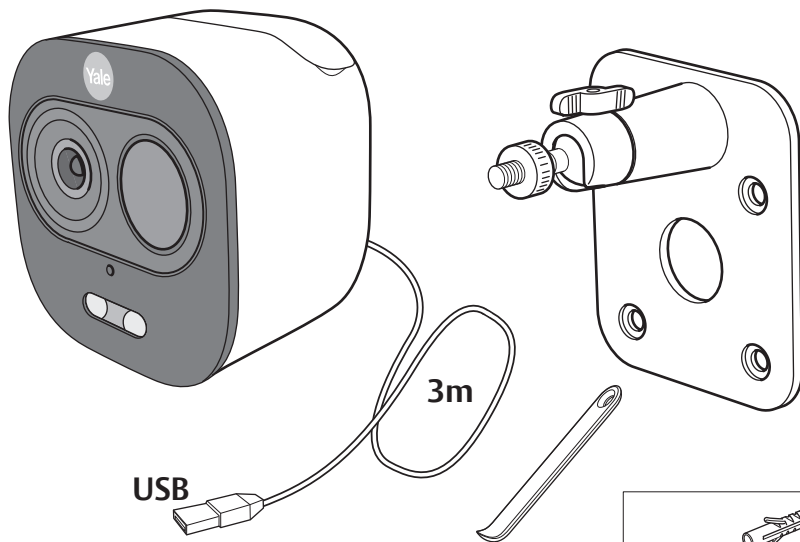

All-in-One buitencamera

SV-DAFX-W EU / SV-DAFX-W EU

 Not included
 Non inclus
 Niet inbegrepen
 Non inclusa
 Max 128 GB

i

USB

3m

1

2 Maak een account aan