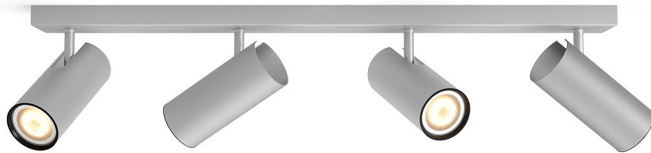

Philips Connected
Luminaires
White ambiance Buratto
spotlamp

Spotlamp

50464/48/P7

Licht voor een momentje voor uzelf, van warm tot koel daglicht
van zonsopkomst tot zonsondergang

De Philips Hue white ambiance Buratto-spotlichten worden geleverd met een draadloze dimmer met een white ambiance GU10 LED-lamp die je energie geeft en je helpt als je wilt ontspannen, lezen of concentreren. Geniet van natuurlijk wit licht dat kan worden afgestemd op je dagelijkse activiteiten.

Specificaties

Ontwerp en afwerking

- Materiaal: metaal
- Kleur: aluminium

Extra onderdeel/accessoire meegeleverd

- Dimbaar met Hue-app en -schakelaar
- Hue-schakelaar
- Inclusief LED-lamp(en)
- Draaibare spot