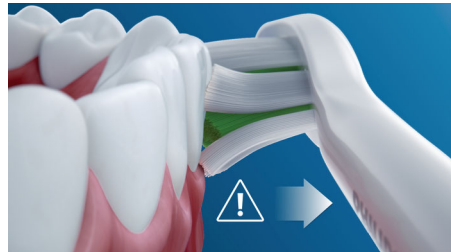

Philips Sonicare-technologie

Uw Sonicare-opzetborstel en -handvat zijn het ultieme team. Ze versterken onze sonische technologie en zorgen voor een ongeëvenaarde reiniging. Snelle trillingen in uw handvat zorgen voor 62.000 poetsbewegingen per minuut zodat uw tandpasta goed gaat

schuimen en diep tussen uw tanden en langs uw tandvlees komt voor een uitzonderlijke reiniging.

BrushSync-vervangingsherinnering

Alle opzetborstels slijten na verloop van tijd. Maar onze BrushSync-technologie houdt bij hoe lang u uw opzetborstel gebruikt en hoe hard u poetst. Wanneer het tijd is om de opzetborstel te vervangen, gaat er een lampje op het handvat branden en hoort u een korte piep. Op die manier weet u zeker dat uw opzetborstel altijd optimaal presteert.

Ingebouwde poetsdruksensor

U merkt het mogelijk niet dat u te hard poetst, maar de tandenborstel wel. Als u de borstel te hard op het tandvlees drukt, maakt de tandenborstel een pulserend geluid als signaal om het rustiger aan te doen.