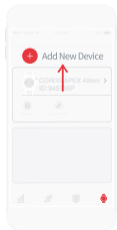

1

Presione la tecla Confirmar para encender el dispositivo

Corona digital, gire para ver el contenido hacia arriba y hacia abajo, presione para confirmar

Regresar

2

Descarga la APP de COROS
www.coros.com/getapp.php

3

Sincroniza tu APEX con tu teléfono

COROS APEX especificaciones tecnológicas:

Tamaño de pantalla (APEX 42mm)	1.1", 218 (H) x 218 (V) pixeles (64 colores)
Tamaño de pantalla (APEX 46mm)	1.2", 240 (H) x 240 (V) pixeles (64 colores)
Pantalla	Memoria LCD
Lente	Cristal de zafiro
Peso neto (APEX 42mm)	Alrededor de 50g
Peso neto (APEX 46mm)	Alrededor de 55g
Conectividad	BT4.2 (BLE), ANT+
Navegación	GPS / GPS + Glonass / GPS + BeiDou
Sensors	Acelerómetro Brújula Giroscopio Altimetro Monitor de pulsaciones óptimo
Tiempo de carga	Alrededor de 2 horas
Voltaje de carga	5V $\overline{=}$ 2A
Batería (APEX 42mm)	Batería de litio recargable, 260mAh
Batería (APEX 46mm)	Batería de litio recargable, 320mAh
Resistencia al agua	10ATM/100 Metros (328 Pies)
Temperatura de trabajo	-10°C to 55°C (14°F to +131°F)
Temperatura de almacenamiento	-20°C to 65°C (-4°F to +149°F)

1

- Tekan Konfirmasi Kunci untuk menyalakan perangkat
Digital crown, putar untuk melihat konten ke atas dan ke bawah, tekan untuk konfirmasi

● Kembali

2

Mengunduh COROS APP
www.coros.com/getapp.php

3

Sambungkan jam tangan APEX dengan smartphone Anda