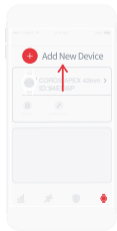

2

Télécharger l' application COROS APP
www.coros.com/getapp.php

Spécificités techniques de la COROS APEX:

Taille de l' écran (APEX 42mm)	1.1", 218 (H) x 218 (V) pixels (64 couleurs)
Taille de l' écran (APEX 46mm)	1.2", 240 (H) x 240 (V) pixels (64 couleurs)
Écran	Memory LCD
Lentille	Verre Saphir
Poids Net (APEX 42mm)	Environ 50g
Poids Net (APEX 46mm)	Environ 55g
Connexion Sans fil	BT4.2 (BLE), ANT+
Navigation	GPS / GPS + Glonass / GPS + BeiDou
Capteurs	Accéléromètre Boussole Gyroscope Altimètre Barométrique Moniteur cardiaque optique (Capteur au poignet)
Temps de recharge	Environ 2 heures
Tension de Charge	5V  2A
Batterie (APEX 42mm)	Lithium-ion rechargeable, 260mAh
Batterie (APEX 46mm)	Lithium-ion rechargeable, 320mAh
Étanchéité	10ATM/100 Mètres (328 Pieds)
Température de fonctionnement	-10°C to 55°C (14°F to +131°F)
Température de Stockage	-20°C to 65°C (-4°F to +149°F)

1

- Premere il tasto Conferma per accendere il dispositivo
Corona digitale, ruotare per visualizzare il contenuto su e giù, premere per confermare

● Ritorna

2

Scaricare la APP COROS
www.coros.com/getapp.php

3

Abbinare il proprio orologio APEX
con lo smartphone

Specifiche della Tecnologia COROS APEX

Dimensione schermo (APEX 42mm)	1.1", 218 (H) x 218 (V) pixel (64 colori)
Dimensione schermo (APEX 46mm)	1.2", 240 (H) x 240 (V) pixel (64 colori)
Schermo	Memoria LCD
Lente	Vetro Zaffiro
Peso Netto (APEX 42mm)	Circa 50g
Peso Netto (APEX 46mm)	Circa 55g
Connessione Wireless	BT4.2 (BLE), ANT+
Navigazione	GPS/GLOSNASS/Beidou
Sensori	Accelerometro Bussola Giroscopio Altimetro Barometrico Cardiofrequenzimetro ottico
Tempo di ricarica	Circa 2 ore
Tensione di Carica	5V $\overline{\text{---}}$ 2A
Batteria (APEX 42mm)	Ione di litio ricaricabile, 260mAh
Batteria (APEX 46mm)	Ione di litio ricaricabile, 320mAh
Resistenza all' Acqua	10ATM/100 Metri (328 Piedi)
Temperatura Operativa	-10°C to 55°C (14°F to +131°F)
Temperatura di Conservazione	-20°C to 65°C (-4°F to +149°F)