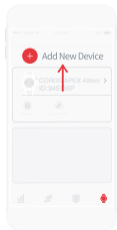

下載 COROS APP

www.coros.com/getapp.php

3

配對手錶

COROS APEX 技術規格

螢幕尺寸 (APEX 42mm)	1.1", 218 (H) x 218 (V) pixels (64 色)
螢幕尺寸 (APEX 46mm)	1.2", 240 (H) x 240 (V) pixels (64 色)
螢幕類型	全反射記憶體液晶
錶面	藍寶石玻璃
淨重 (不包括錶帶) (APEX 42mm)	約 50g
淨重 (不包括錶帶) (APEX 46mm)	約 55g
無線連接	BT4.2 (藍牙智能), ANT+ 無線技術
導航	GPS / GPS + GLONASS / GPS +BeiDou
感測器	加速度計 指南針 陀螺儀 氣壓式高度計 光學心率計
充電時間	少於 2 小時
充電電壓	5V = 2A
電池 (APEX 42mm)	可充電式鋰離子電池, 260mAh
電池 (APEX 46mm)	可充電式鋰離子電池, 320mAh
防水等級	10ATM/100 公尺
工作溫度	-10°C to +55°C
存儲溫度	-20°C to +65°C

1

- Drücken Sie die Bestätigungstaste, um das Gerät einzuschalten

Digitale Krone, drehen, um den Inhalt nach oben und unten zu sehen, drücken, um zu bestätigen

- Zurück

2

Download der COROS-APP
www.coros.com/getapp.php

3

Das Koppeln Ihrer APEX mit Ihrem Smartphone

COROS APEX: Technische Details

Bildschirmgröße (APEX 42mm)	1.1 Zoll, 218 (H) x 218 (W) Pixel (64 Farben)
Bildschirmgröße (APEX 46mm)	1.2 Zoll, 240 (H) x 240 (V) pixel (64 Farben)
Display	Memory LCD
Glas	Saphirglas
Nettogewicht (APEX 42mm)	Über 50g
Nettogewicht (APEX 46mm)	Über 55g
Drahtlose Verbindung	BT4.2 (BLE), ANT+
Navigation	GPS / GPS + Glonass / GPS + BeiDou
Sensoren	Beschleunigungsmesser Kompass Gyroskop Barometrischer Höhenmesser Optisches Pulsmessgerät
Ladezeit	Ungefähr 2 Stunden
Ladespannung	5V \approx 2A
Batterie (APEX 42mm)	Aufladbare Lithium-Ionen-Batterie, 260mAh
Batterie (APEX 46mm)	Aufladbare Lithium-Ionen-Batterie, 320mAh
Wasserdichtigkeit	10ATM/100 Meter (328 Fuß)
Betriebstemperatur	-10°C to 55°C (14°F to +131°F)
Lagertemperatur	-20°C to 65°C (-4°F to +149°F)