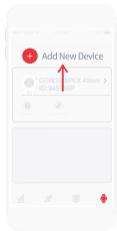

1

● 確認ボタンを押して、デバイスをオンにします

デジタルクラウン、上下に内容を表示するために回転し、選択を確定するために押す

● 戻るキー

3

APEXのペアリングあなたのスマートフォンで

2

COROS APP をダウンロード
www.coros.com/getapp.php

COROS APEX の機能

スクリーンサイズ (APEX 42mm)	1.1", 218 (H) x 218 (V) pixels (64 色)
スクリーンサイズ (APEX 46mm)	1.2", 240 (H) x 240 (V) pixels (64 色)
スクリーンタイプ	全反射記憶液晶
レンズ	サファイアガラス
重量 (APEX 42mm)	約 50g
重量 (APEX 46mm)	約 55g
無線接続	BT4.2 (ブルートゥース), ANT+
ナビゲーション	GPS / GPS + GLONASS / GPS +BeiDou
センサー	加速度計 コンパス ジャイロスコープ 空気圧高度計 光心拍計
充電時間	2 時間以下
充電電圧	5V ≡ 2A
電池 (APEX 42mm)	充電式リチウムイオン電池, 260mAh
電池 (APEX 46mm)	充電式リチウムイオン電池, 320mAh
防水性能	10ATM/100m (328 足)
作動温度範囲	-10°C to 55°C (14°F to +131°F)
保存温度範囲	-20°C to 65°C (-4°F to +149°F)