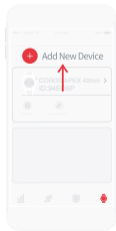

下載 COROS APP

www.coros.com/getapp.php

3

配對手錶

COROS APEX 技術規格

螢幕尺寸 (APEX 42mm)	1.1", 218 (H) x 218 (V) pixels (64 色)
螢幕尺寸 (APEX 46mm)	1.2", 240 (H) x 240 (V) pixels (64 色)
螢幕類型	全反射記憶體液晶
錶面	藍寶石玻璃
淨重 (不包括錶帶) (APEX 42mm)	約 50g
淨重 (不包括錶帶) (APEX 46mm)	約 55g
無線連接	BT4.2 (藍牙智能), ANT+ 無線技術
導航	GPS / GPS + GLONASS / GPS +BeiDou
感測器	加速度計 指南針 陀螺儀 氣壓式高度計 光學心率計
充電時間	少於 2 小時
充電電壓	5V = 2A
電池 (APEX 42mm)	可充電式鋰離子電池, 260mAh
電池 (APEX 46mm)	可充電式鋰離子電池, 320mAh
防水等級	10ATM/100 公尺
工作溫度	-10°C to +55°C
存儲溫度	-20°C to +65°C