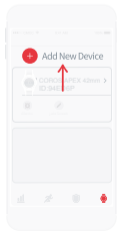

3

Sincroniza tu APEX con tu teléfono