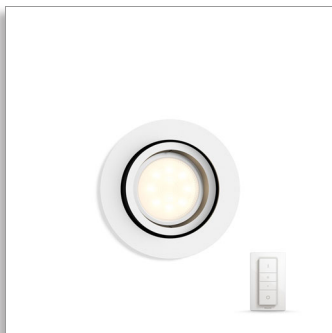

Philips Hue White  
ambiance  
Milliskin, inbouwspot

Inclusief dimmer switch  
GU10  
Wit  
Slimme bediening met Hue  
Bridge\*

50411/31/P7