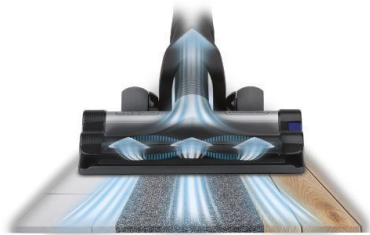

AIR FORCE™ ALL-IN-ONE 460

RH9253WO Air Force All-In-One
AIR FORCE ALL-IN-ONE 460 - BOTTOM TO TOP
RH9253WO

Alle vloeren = 1 borstel, Alle oppervlaktes = 1 klik

Ervaar de ongelofelijke veelzijdigheid van de AIR FORCE ALL-IN-ONE 460 draadloze stofzuiger. Hij zorgt voor uitstekende schoonmaakprestaties op alle vloeren, en dit met een ongeëvenaard gebruiksgemak. Deze krachtige draadloze handsteelstofzuiger kan in slechts één klik omgevormd worden in een handstofzuiger. De "Power Slim Vision" zuigmond biedt grondige schoonmaakresultaten op alle vloeren. Een uitgebreid assortiment van accessoires zorgt ervoor dat ieder oppervlak gestofzuigd kan worden in slechts één klik.

Krachtige zuigborstel

De POWER SLIM VISION zuigmond is uitgerust met een gemotoriseerde borstel en LED-verlichting om gemakkelijker stof te detecteren bij het schoonmaken op donkere plaatsen zoals onder meubels.