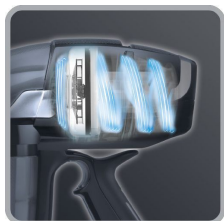

Krachtige zuigborstel

De POWER SLIM VISION zuigmond is uitgerust met een gemotoriseerde borstel en LED-verlichting om gemakkelijker stof te detecteren bij het schoonmaken op donkere plaatsen zoals onder meubels.