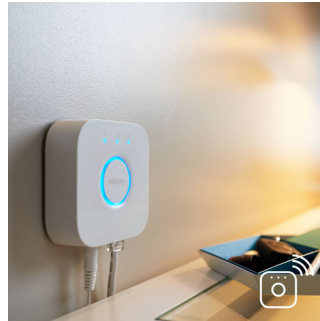

Volledige controle met de Hue Bridge

Verbind je Philips Hue-lampen met de Bridge en ontgrendel de eindeloze mogelijkheden van het systeem.