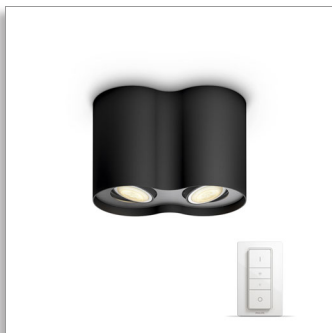

Philips Hue
White ambiance Pillar
spotlamp

Spotlamp

56332/30/P7

Licht voor uw speciale momenten

van zonsopkomst tot zonsondergang

Voeg de witte Pillar Philips hue-spot toe aan uw Philips hue-systeem en geniet van natuurlijk wit licht dat u helpt om te ontwaken, energiever te worden, te focussen, te lezen en te ontspannen. Deze hoogwaardige spot is duurzaam en zorgvuldig ontworpen

Specificaties

design en afwerking

- Materiaal: metaal
- Kleur: zwart

Extra onderdeel/accessoire meegeleverd

- Dimbaar met afstandsbediening
- hue-schakelaar
- Inclusief LED-lamp(en)
- Ideaal voor sfeercreatie
- Draaibare spot
- ZigBee Light Link
- Inclusief hue-schakelaar
- 4 lichtinstellingen
- Uitbreidbaar met Philips hue bridge

Afmetingen en gewicht van product

- Hoogte: 12 cm
- Lengte: 19,3 cm
- Breedte: 10,3 cm
- Nettogewicht: 2,025 kg

Technische specificaties

- Netspanning: Bereik 220 V - 240 V, 50-60 Hz
- Lamptechnologie: 230 V
- Aantal lampen: 2
- Lamphouder/lampvoet: GU10
- Vermogen meegeleverde lamp: 5,5 W
- Maximaal vermogen vervangende lamp: 50 W
- Lichtkleur: koel wit
- Stralingshoek: 45°