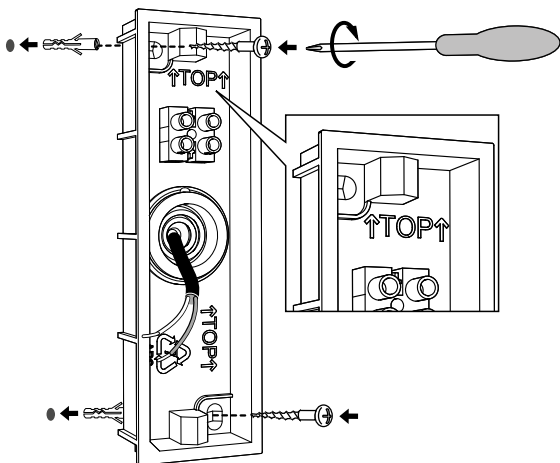

34029/31/P7

Gebruiksaanwijzing  
Notice d'emploi  
Benutzerhandbuch  
User manual  
Manual de usuario

**PHILIPS**

Incl.

Excl.

[www.meethue.com/getstarted](http://www.meethue.com/getstarted)

5A

5A → 8A

5B

5B → 8B

Signify  
I.B.R.S. / C.C.R.I. Numéro 10461  
5600 VB Eindhoven, the Netherlands  
☎00800-74454775  
© 2019 Signify Holding

[www.philips.com/lighting](http://www.philips.com/lighting)

4404 029 11581\_v02  
Last update: 17/07/19