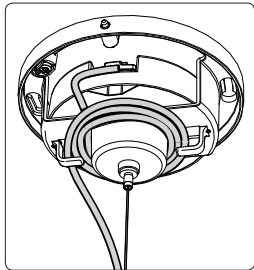

Incl.

Excl.

5

8

9

8

10

Philips Lighting Contact Centre
Int. Business Reply Service
I.B.R.S. / C.C.R.I. Numéro 10461
5600 VB Eindhoven
Pays-Bas / The Netherlands