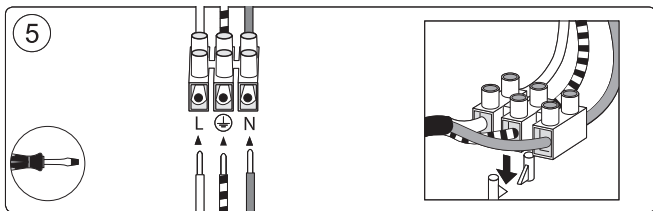

**PHILIPS**

hue personal  
wireless  
lighting

17456/\*\*/P7

HUE serial number

Gebruiksaanwijzing  
Notice d'emploi  
Benutzerhandbuch  
User manual  
Manual de usuario  
Manual do usuário

[www.meethue.com/getstarted](http://www.meethue.com/getstarted)