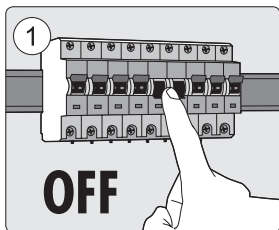

**PHILIPS**

hue personal  
wireless  
lighting

17456/\*\*/P7

HUE serial number

Gebruiksaanwijzing  
Notice d'emploi  
Benutzerhandbuch  
User manual  
Manual de usuario  
Manual do usuário

[www.meethue.com/getstarted](http://www.meethue.com/getstarted)