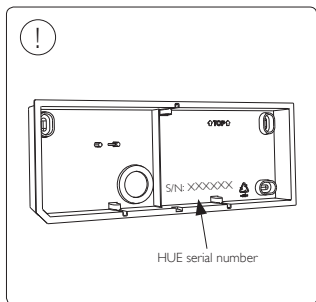

**PHILIPS**

hue personal  
wireless  
lighting

17456/\*\*/P7

HUE serial number

Gebruiksaanwijzing  
Notice d'emploi  
Benutzerhandbuch  
User manual  
Manual de usuario  
Manual do usuário

[www.meethue.com/getstarted](http://www.meethue.com/getstarted)