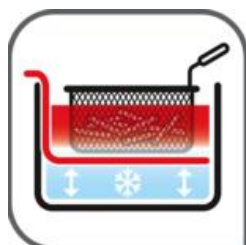

Professionele koudezonetechnologie

Door de koudezonetechnologie onder het verhittingselement verbranden kruimels niet. Hierdoor blijft je olie langer goed en heb je minder last van nare olieluchtjes.