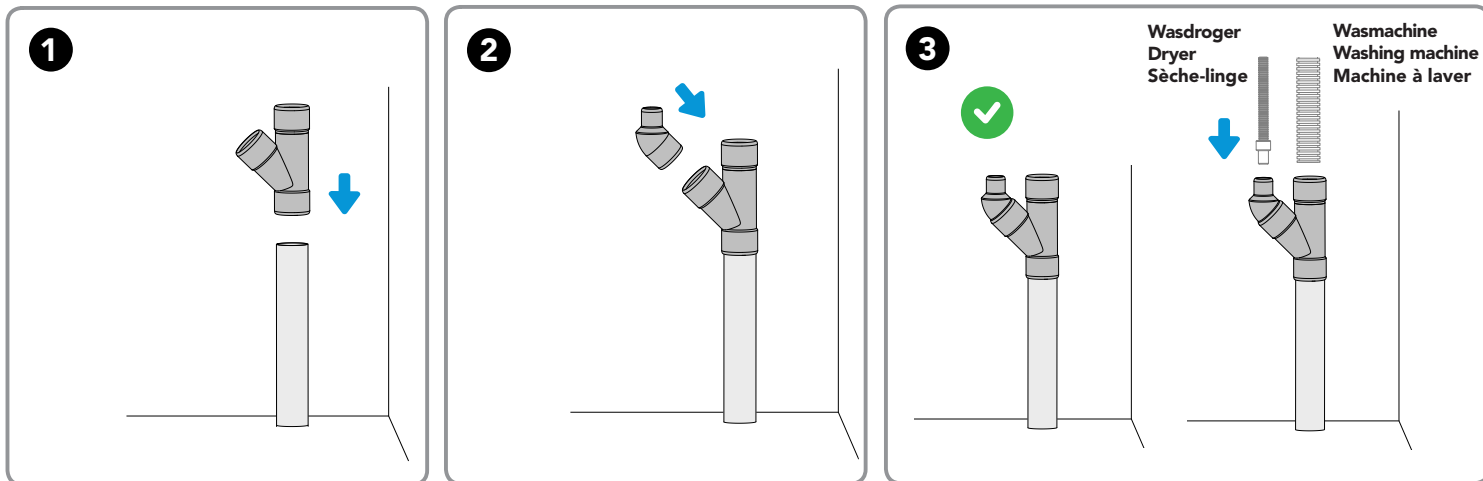

VLIEGENDE START.

Wieeeee.

BlueBuilt Y-afvoerset

BlueBuilt Y-shaped drain set

BlueBuilt Kit d'évacuation en Y

Kom je er niet uit?
Need help? Besoin d'aide?

Bel 010 798 89 99 of kijk op
[Coolblue.nl/klantenservice](https://coolblue.nl/klantenservice)