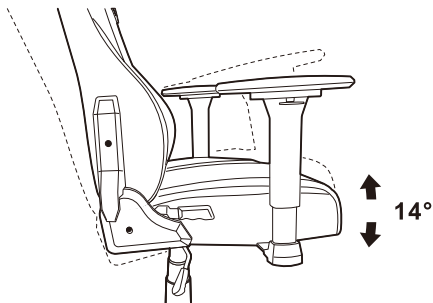

NITRO
CONCEPTS

E250 GAMING CHAIR

A		G	
B		H	
C		I	
D		J	
E		K	
F		L	
M			

Usage Information / Nutzungsinformationen / Gebruiksinformatie

53.0cm
20.87inch

43.0cm
16.93inch

info@nitro-concepts.com

Pro Gamersware GmbH
Gaussstr. 1
10589 Berlin
GERMANY