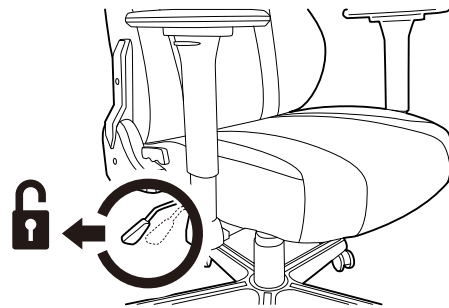

NITRO
CONCEPTS

E250 GAMING CHAIR

A		G	
B		H	
C		I	
D		J	
E		K	
F		L	
M			

Usage Information / Nutzungsinformationen / Gebruiksinformatie

53.0cm
20.87inch

43.0cm
16.93inch

info@nitro-concepts.com

Pro Gamersware GmbH
Gaussstr. 1
10589 Berlin
GERMANY