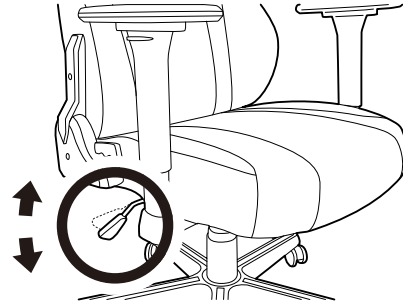

NITRO
CONCEPTS

E250 GAMING CHAIR

A		G	
B		H	
C		I	
D		J	
E		K	
F		L	
M			

Usage Information / Nutzungsinformationen / Gebruiksinformatie

53.0cm
20.87inch

43.0cm
16.93inch

info@nitro-concepts.com

Pro Gamersware GmbH
Gaussstr. 1
10589 Berlin
GERMANY