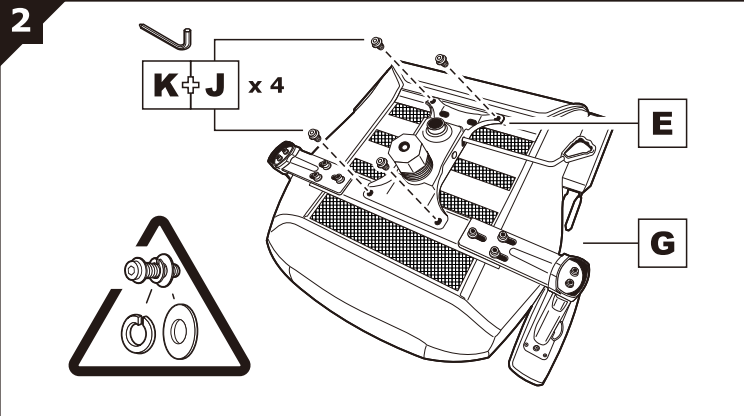

NITRO
CONCEPTS

E250 GAMING CHAIR

A		G	
B		H	
C		I	
D		J	
E		K	
F		L	
M			

Usage Information / Nutzungsinformationen / Gebruiksinformatie

53.0cm
20.87inch

43.0cm
16.93inch

info@nitro-concepts.com

Pro Gamersware GmbH
Gaussstr. 1
10589 Berlin
GERMANY