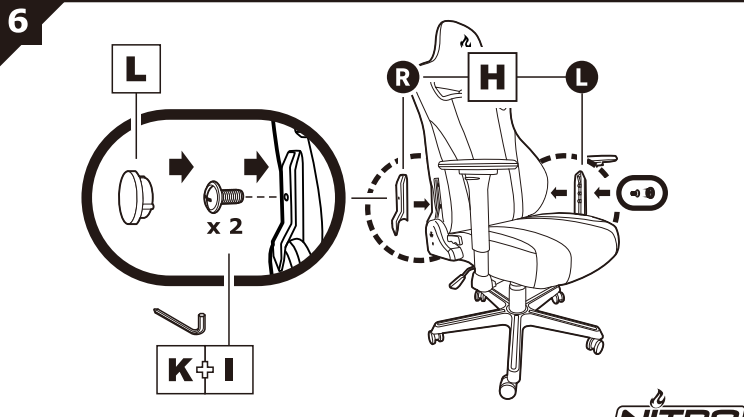

NITRO
CONCEPTS

E250 GAMING CHAIR

A		G	
B		H	
C		I	
D		J	
E		K	
F		L	
M			

Usage Information / Nutzungsinformationen / Gebruiksinformatie

53.0cm
20.87inch

43.0cm
16.93inch

info@nitro-concepts.com

Pro Gamersware GmbH
Gaussstr. 1
10589 Berlin
GERMANY