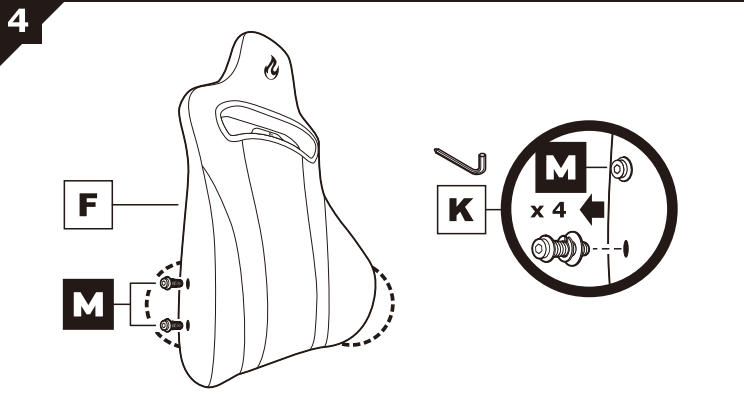

NITRO
CONCEPTS

E250 GAMING CHAIR

A		G	
B		H	
C		I	
D		J	
E		K	
F		L	
M			

Usage Information / Nutzungsinformationen / Gebruiksinformatie

53.0cm
20.87inch

43.0cm
16.93inch

info@nitro-concepts.com

Pro Gamersware GmbH
Gaussstr. 1
10589 Berlin
GERMANY