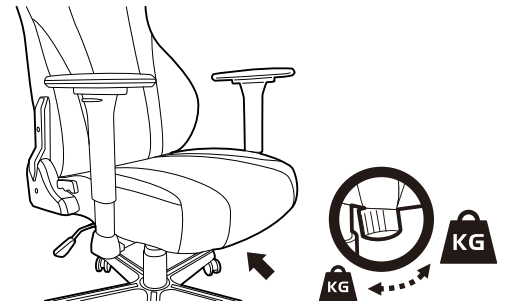

NITRO
CONCEPTS

E250 GAMING CHAIR

A		G	
B		H	
C		I	
D		J	
E		K	
F		L	
M			

Usage Information / Nutzungsinformationen / Gebruiksinformatie

53.0cm
20.87inch

43.0cm
16.93inch

info@nitro-concepts.com

Pro Gamersware GmbH
Gaussstr. 1
10589 Berlin
GERMANY