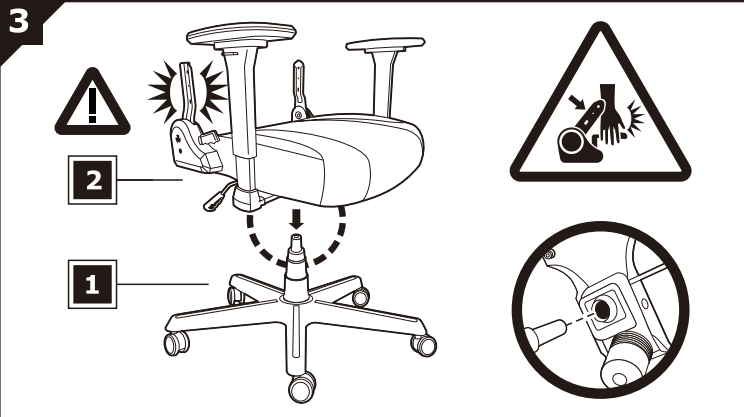

NITRO
CONCEPTS

E250 GAMING CHAIR

A		G	
B		H	
C		I	
D		J	
E		K	
F		L	
M			

Usage Information / Nutzungsinformationen / Gebruiksinformatie

53.0cm
20.87inch

43.0cm
16.93inch

info@nitro-concepts.com

Pro Gamersware GmbH
Gaussstr. 1
10589 Berlin
GERMANY