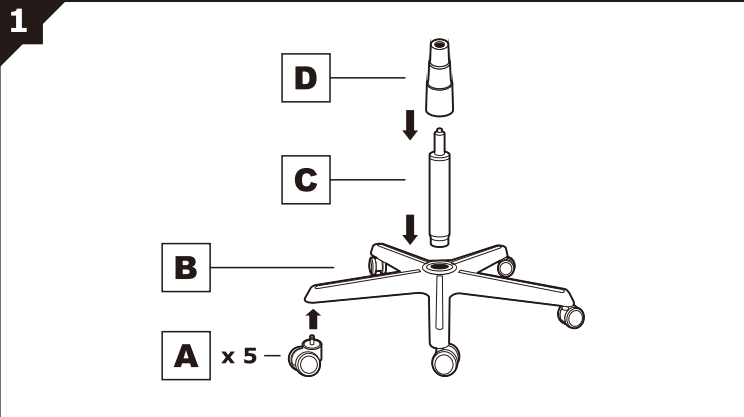

NITRO
CONCEPTS

E250 GAMING CHAIR

A		G	
B		H	
C		I	
D		J	
E		K	
F		L	
M			

Usage Information / Nutzungsinformationen / Gebruiksinformatie

53.0cm
20.87inch

43.0cm
16.93inch

info@nitro-concepts.com

Pro Gamersware GmbH
Gaussstr. 1
10589 Berlin
GERMANY