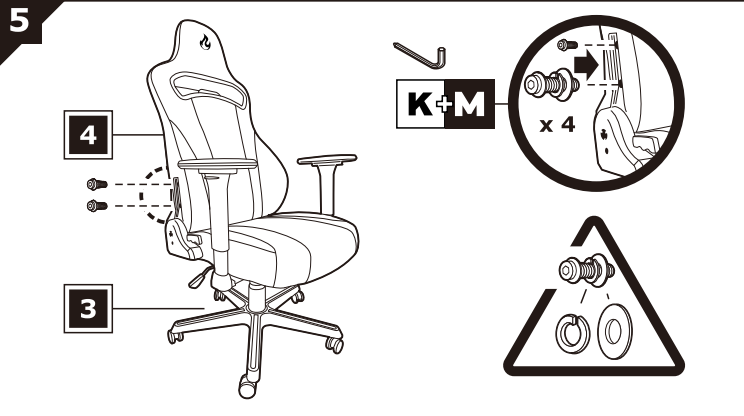

NITRO
CONCEPTS

E250 GAMING CHAIR

A		G	
B		H	
C		I	
D		J	
E		K	
F		L	
M			

Usage Information / Nutzungsinformationen / Gebruiksinformatie

53.0cm
20.87inch

43.0cm
16.93inch

info@nitro-concepts.com

Pro Gamersware GmbH
Gaussstr. 1
10589 Berlin
GERMANY