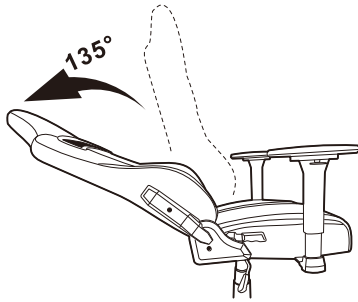

NITRO
CONCEPTS

E250 GAMING CHAIR

A		G	
B		H	
C		I	
D		J	
E		K	
F		L	
M			

Usage Information / Nutzungsinformationen / Gebruiksinformatie

53.0cm
20.87inch

43.0cm
16.93inch

info@nitro-concepts.com

Pro Gamersware GmbH
Gaussstr. 1
10589 Berlin
GERMANY