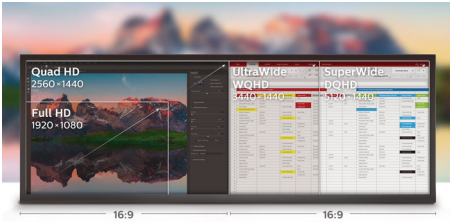

reddot award 2018
winner

PHILIPS

Kenmerken

32:9 SuperWide

Het 32:9 SuperWide 49 inch scherm, met 5120 x 1440 resolutie, is ontworpen als vervanging voor meerdere schermen, voor een brede opstelling. Het is alsof u twee 27 inch 16:9 Quad HD-schermen naast elkaar hebt staan. SuperWide-monitoren bieden het weergavegebied van twee monitoren zonder ingewikkelde configuratie.