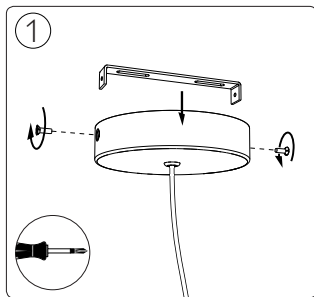

1 x CR2450 +

Excl.

www.meethue.com/getstarted

Signify
I.B.R.S. / C.C.R.I. Numéro 10461
5600 VB Eindhoven,
the Netherlands
☎00800-74454775

© 2019 Signify Holding
All rights reserved.

www.meethue.com

4404 029 09763
Last update: 13/08/19