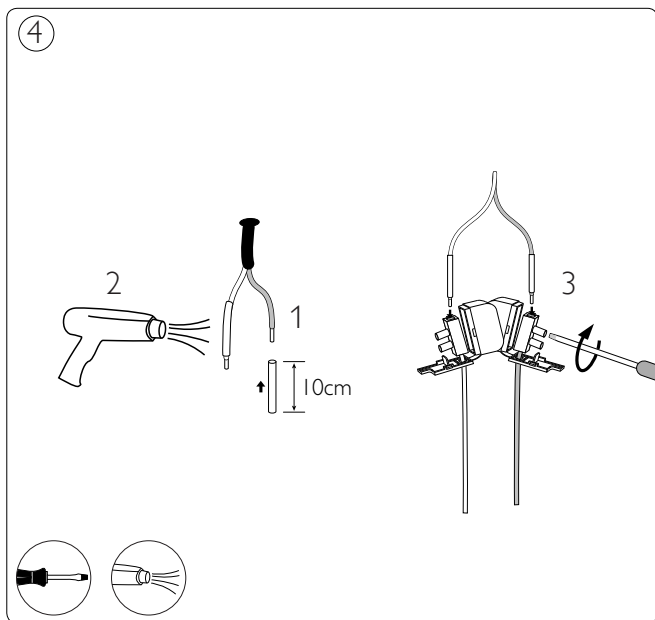

1 x CR2450 +

Excl.

www.meethue.com/getstarted

Signify
I.B.R.S. / C.C.R.I. Numéro 10461
5600 VB Eindhoven,
the Netherlands
☎00800-74454775

© 2019 Signify Holding
All rights reserved.

www.meethue.com

4404 029 09763
Last update: 13/08/19