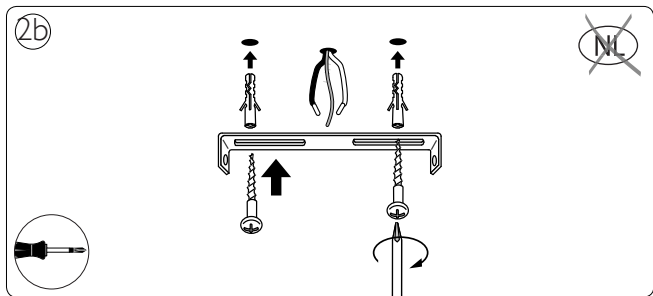

1 x CR2450 +

Excl.

www.meethue.com/getstarted

Signify
I.B.R.S. / C.C.R.I. Numéro 10461
5600 VB Eindhoven,
the Netherlands
☎00800-74454775

© 2019 Signify Holding
All rights reserved.

www.meethue.com

4404 029 09763
Last update: 13/08/19