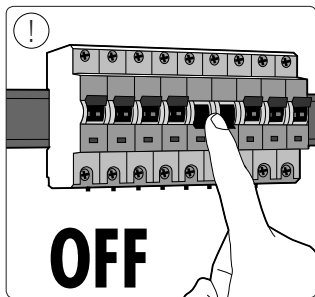

1 x CR2450 +

Excl.

www.meethue.com/getstarted

Signify
I.B.R.S. / C.C.R.I. Numéro 10461
5600 VB Eindhoven,
the Netherlands
☎00800-74454775

© 2019 Signify Holding
All rights reserved.

www.meethue.com

4404 029 09763
Last update: 13/08/19