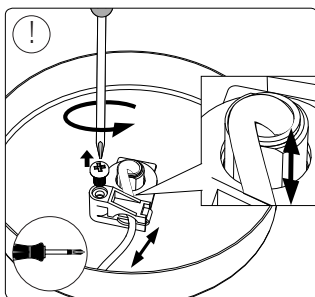

1 x CR2450 +

Excl.

www.meethue.com/getstarted

Signify
I.B.R.S. / C.C.R.I. Numéro 10461
5600 VB Eindhoven,
the Netherlands
☎00800-74454775

© 2019 Signify Holding
All rights reserved.

www.meethue.com

4404 029 09763
Last update: 13/08/19