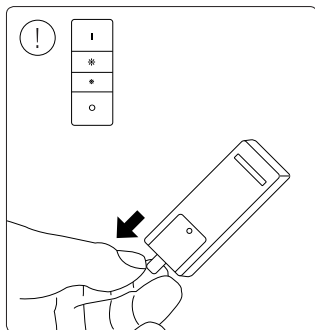

1 x CR2450 +

Excl.

www.meethue.com/getstarted

Signify
I.B.R.S. / C.C.R.I. Numéro 10461
5600 VB Eindhoven,
the Netherlands
☎00800-74454775

© 2019 Signify Holding
All rights reserved.

www.meethue.com

4404 029 09763
Last update: 13/08/19