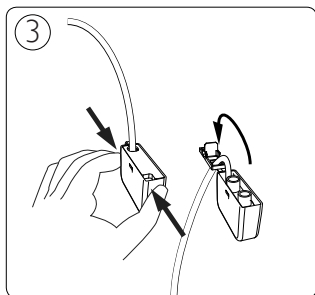

1 x CR2450 +

Excl.

www.meethue.com/getstarted

Signify
I.B.R.S. / C.C.R.I. Numéro 10461
5600 VB Eindhoven,
the Netherlands
☎00800-74454775

© 2019 Signify Holding
All rights reserved.

www.meethue.com

4404 029 09763
Last update: 13/08/19