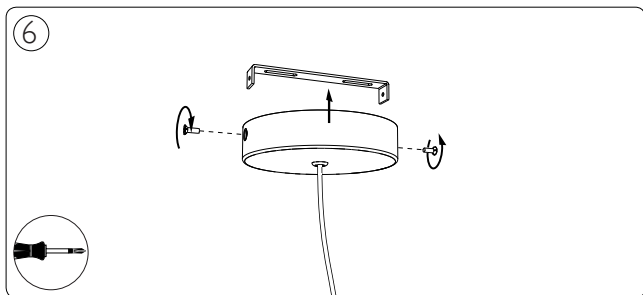

1 x CR2450 +

Excl.

www.meethue.com/getstarted

Signify
I.B.R.S. / C.C.R.I. Numéro 10461
5600 VB Eindhoven,
the Netherlands
☎00800-74454775

© 2019 Signify Holding
All rights reserved.

www.meethue.com

4404 029 09763
Last update: 13/08/19