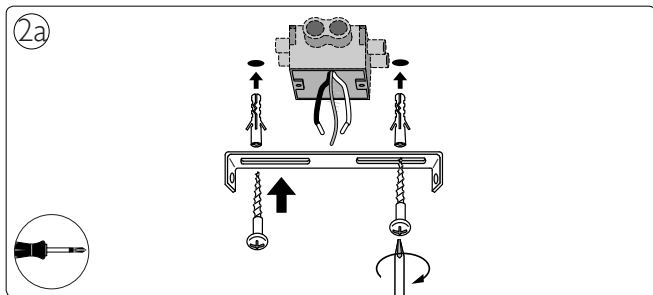

1 x CR2450 +

Excl.

www.meethue.com/getstarted

Signify
I.B.R.S. / C.C.R.I. Numéro 10461
5600 VB Eindhoven,
the Netherlands
☎00800-74454775

© 2019 Signify Holding
All rights reserved.

www.meethue.com

4404 029 09763
Last update: 13/08/19