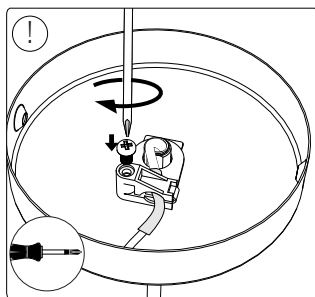

1 x CR2450 +

Excl.

www.meethue.com/getstarted

Signify
I.B.R.S. / C.C.R.I. Numéro 10461
5600 VB Eindhoven,
the Netherlands
☎00800-74454775

© 2019 Signify Holding
All rights reserved.

www.meethue.com

4404 029 09763
Last update: 13/08/19