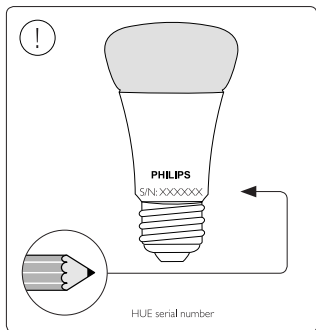

PHILIPS

hue personal
wireless
lighting

43006/**/**
43007/**/**

HUE serial number

Gebruiksaanwijzing
Notice d'emploi
Benutzerhandbuch
User manual
Manual de usuario
Manual do usuário

Incl.

43006/**/P6

Excl.

1 x CR2450 +

Excl.

www.meethue.com/getstarted

Signify
I.B.R.S. / C.C.R.I. Numéro 10461
5600 VB Eindhoven,
the Netherlands
☎00800-74454775

© 2019 Signify Holding
All rights reserved.

www.meethue.com

4404 029 09763
Last update: 13/08/19