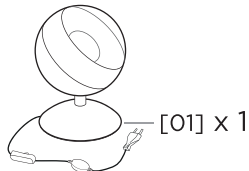

**WIZ**  
magical • simple

**Quest**

QUEWZ-01 13W 0.1A  
220-240V~ 50Hz

①

②

[www.wiz.world](http://www.wiz.world)