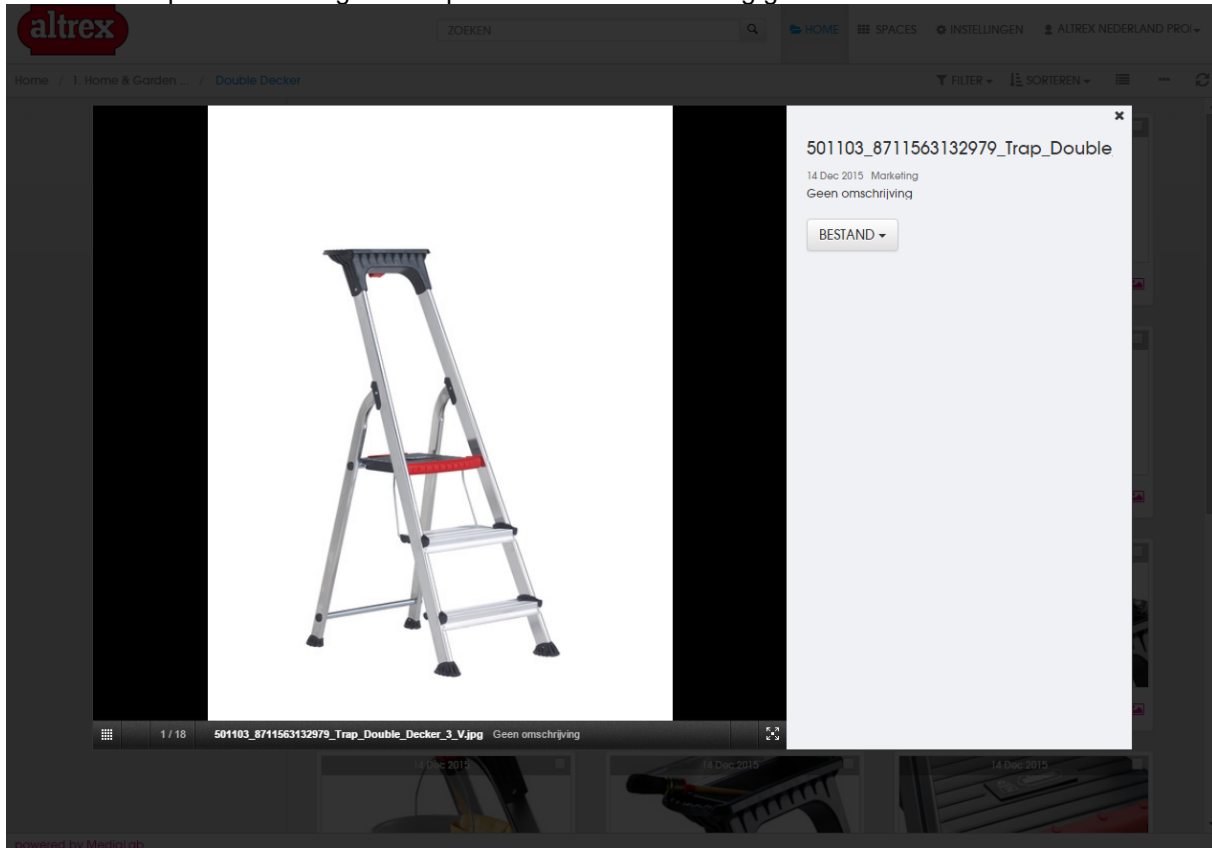

5. Klik op de afbeelding en een preview van de afbeelding getoond.