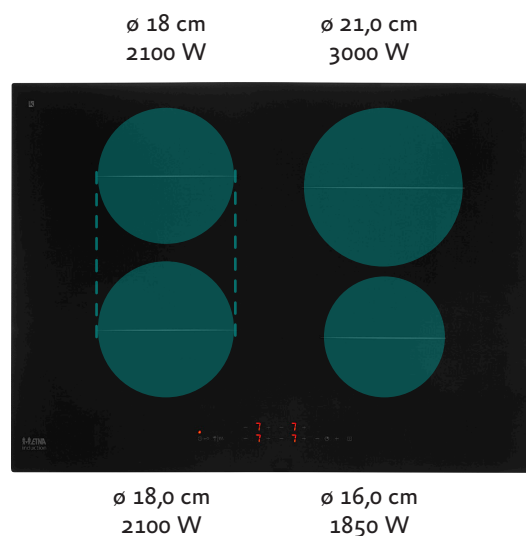

Kookzones

Optionele accessoires

HPS103	3 delige pannenset
HPS204	4-delige pannenset
HPS304	4-delige pannenset
HPG100	Grillplaat
HPT100	Teppanyaki