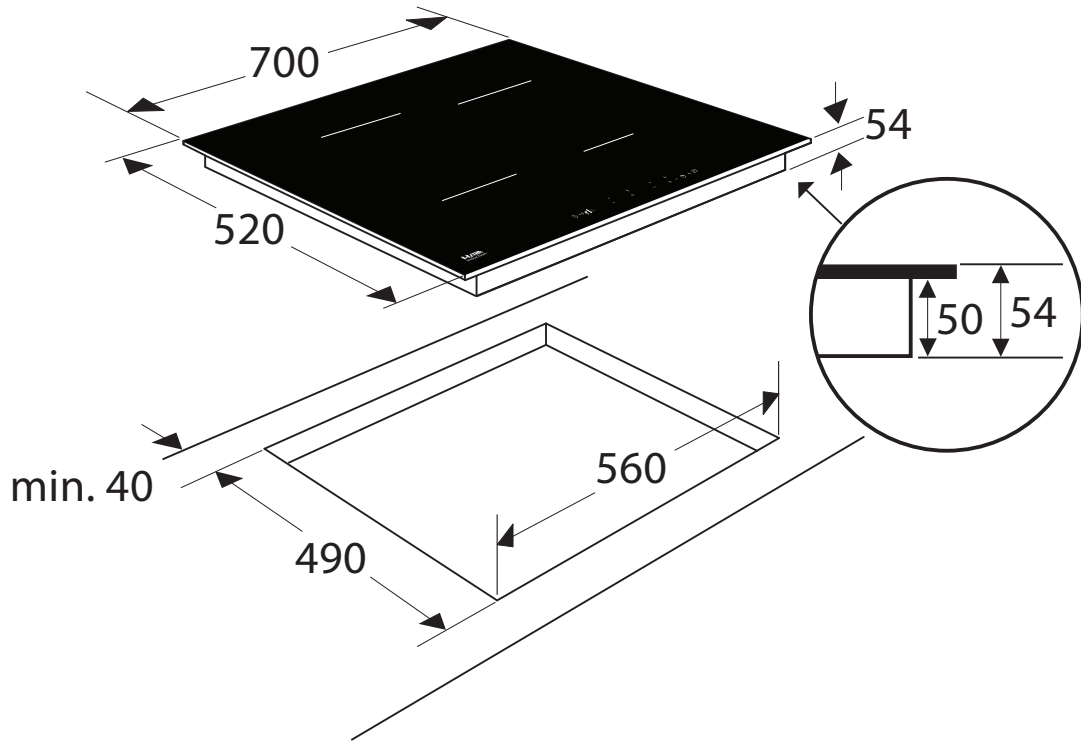

A (mm) C (mm) D (mm)
min. 650 min. 450 min. 40