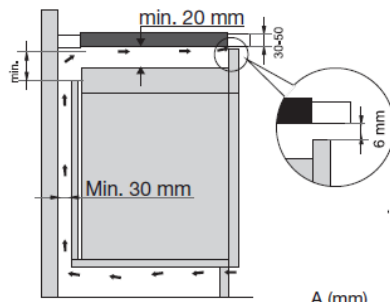

Design:

70 cm breed voor meer panruimte maar geschikt voor standaard nismaat

Specificaties

- 70 cm breed maar past in standaard nismaat
- geleverd inclusief stekker: plug & cook op normaal geaard stopcontact
- 4 kookzones
- centrale aan/uit bediening

Technische specificaties

- inbouwmaten (hxbxd) 50 x 560 x 490 mm
- buitenmaten (bxd) 700 x 520 mm
- aansluitwaarde 3680 W
- zone linksvoor \varnothing 18,0 cm - 50 - 2100 W
- zone linksachter \varnothing 18,0 cm - 50 - 2100 W
- zone rechtsvoor \varnothing 16,0 cm - 50 - 1850 W
- zone rechtsachter \varnothing 21,0 cm - 50 - 3000 W

Kookzones

Optionele accessoires

HPS103	3 delige pannenset
HPS204	4-delige pannenset
HPS304	4-delige pannenset
HPG100	Grillplaat
HPT100	Teppanyaki

A (mm) C (mm) D (mm)
 min. 650 min. 450 min. 40