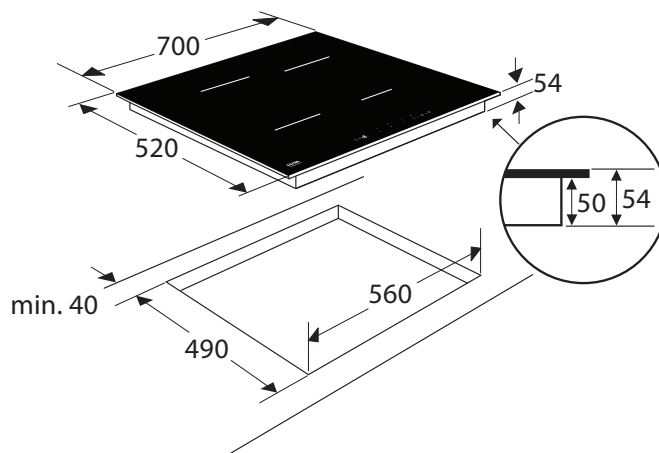

PERFORMANCE SERIE PLUG & COOK INDUCTIEKOOKPLAAT 1-FASE (70 CM)

Bediening:

tiptoetsbediening per zone: bedien direct de gewenste zone, zonder eerst een zone te selecteren

Plug & Cook:

inclusief stekker voor aansluiting op een normaal geaard stopcontact

Design:

70 cm breed voor meer panruimte maar geschikt voor standaard nismaat

Specificaties

- 70 cm breed maar past in standaard nismaat
- geleverd inclusief stekker: plug & cook op normaal geaard stopcontact
- 4 kookzones
- centrale aan/uit bediening

Technische specificaties

- inbouwmaten (hxbxd) 50 x 560 x 490 mm
- buitenmaten (bxd) 700 x 520 mm
- aansluitwaarde 3680 W
- zone linksvoor \varnothing 18,0 cm - 50 - 2100 W
- zone linksachter \varnothing 18,0 cm - 50 - 2100 W
- zone rechtsvoor \varnothing 16,0 cm - 50 - 1850 W
- zone rechtsachter \varnothing 21,0 cm - 50 - 3000 W