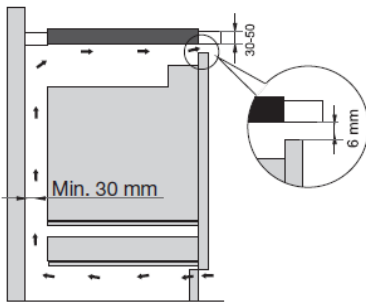

Design:

70 cm breed voor meer panruimte maar geschikt voor standaard nismaat

Specificaties

- 70 cm breed maar past in standaard nismaat
- geleverd inclusief stekker: plug & cook op normaal geaard stopcontact
- 4 kookzones
- centrale aan/uit bediening

Technische specificaties

- inbouwmaten (hxbxd) 50 x 560 x 490 mm
- buitenmaten (bxd) 700 x 520 mm
- aansluitwaarde 3680 W
- zone linksvoor \varnothing 18,0 cm - 50 - 2100 W
- zone linksachter \varnothing 18,0 cm - 50 - 2100 W
- zone rechtsvoor \varnothing 16,0 cm - 50 - 1850 W
- zone rechtsachter \varnothing 21,0 cm - 50 - 3000 W

Kookzones

Optionele accessoires

HPS103	3 delige pannenset
HPS204	4-delige pannenset
HPS304	4-delige pannenset
HPG100	Grillplaat
HPT100	Teppanyaki

A (mm) C (mm) D (mm)
 min. 650 min. 450 min. 40