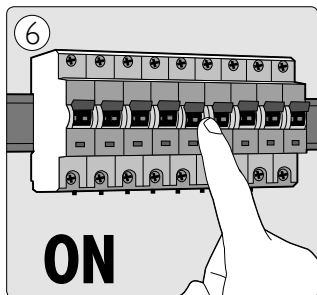

Excl.

3a

3b

4

5

Philips Lighting Contact Centre
Int. Business Reply Service
I.B.R.S. / C.C.R.I. Numéro 10461
5600 VB Eindhoven
Pays-Bas / The Netherlands

www.philips.com/homelighting
☎ +800 7445 4775

4404.016.99631
Last update: 11/12/14