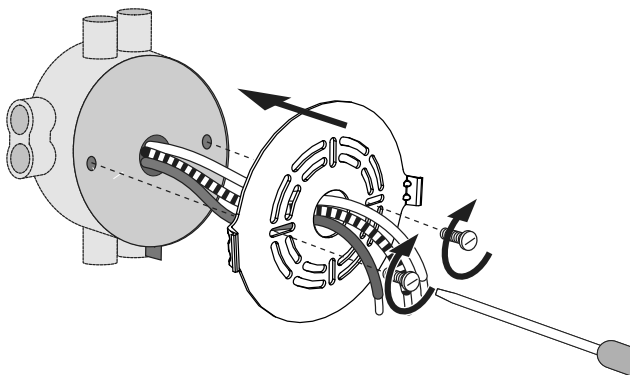

Excl.

3a

3b

4

5

Philips Lighting Contact Centre
Int. Business Reply Service
I.B.R.S. / C.C.R.I. Numéro 10461
5600 VB Eindhoven
Pays-Bas / The Netherlands

www.philips.com/homelighting
☎ +800 7445 4775

4404.016.99631
Last update: 11/12/14