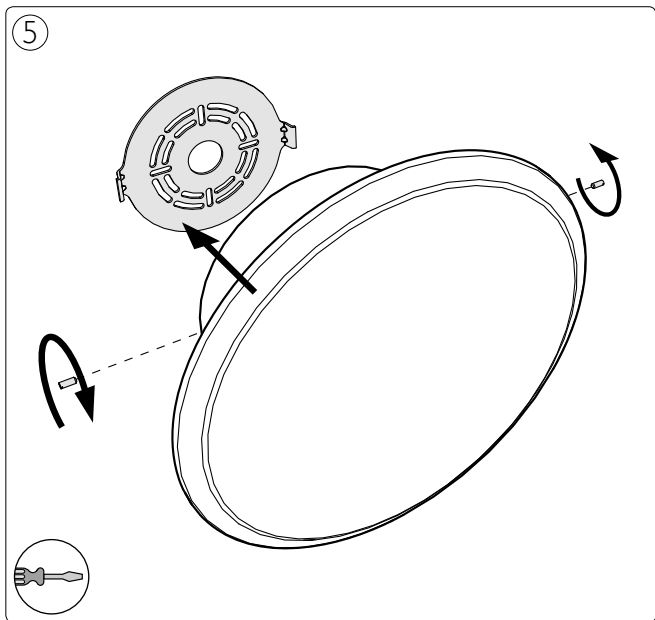

Excl.

3a

3b

4

5

Philips Lighting Contact Centre
Int. Business Reply Service
I.B.R.S. / C.C.R.I. Numéro 10461
5600 VB Eindhoven
Pays-Bas / The Netherlands

www.philips.com/homelighting
☎ +800 7445 4775

4404.016.99631
Last update: 11/12/14