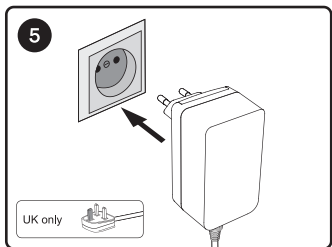

UK only

**B**

**IP20**

=

hue

Signify

I.B.R.S. / C.C.R.I. Numéro 10461  
5600 VB Eindhoven,  
the Netherlands  
00800-74454775

© 2026 Signify Holding