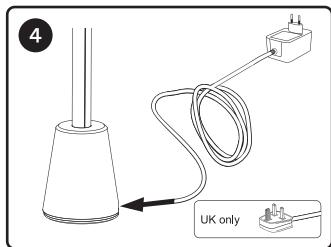

UK only

**B**

**IP20**

=

hue

Signify

I.B.R.S. / C.C.R.I. Numéro 10461  
5600 VB Eindhoven,  
the Netherlands  
00800-74454775

© 2026 Signify Holding