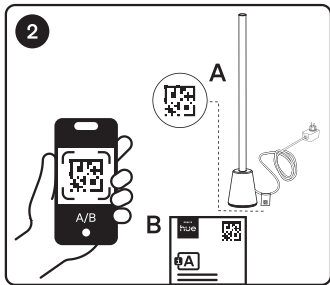

UK only

**B**

**IP20**

=

hue

Signify

I.B.R.S. / C.C.R.I. Numéro 10461  
5600 VB Eindhoven,  
the Netherlands  
00800-74454775

© 2026 Signify Holding