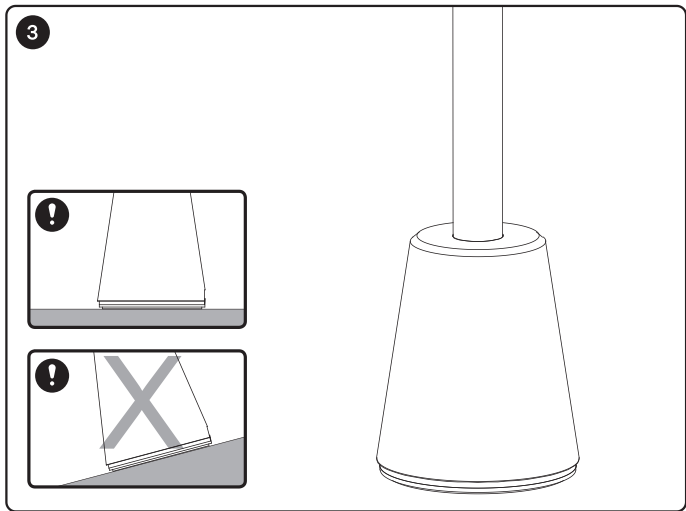

UK only

**B**

**IP20**

=

hue

Signify

I.B.R.S. / C.C.R.I. Numéro 10461  
5600 VB Eindhoven,  
the Netherlands  
00800-74454775

© 2026 Signify Holding