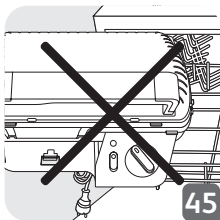

4

44

45

46

5

47

48

1. FR: selon modèle
   NL: afhankelijk van het model
   DE: je nach Modell
   EN: depending on model
   IT: in base al modello
   ES: según el modelo
   PT: consoante o modelo
   EL: ανάλογα με το μοντέλο
   TR: örnekteki gibi
   DA: afhængig af modellen
   NO: avhengig av modell
   SV: beroende på modell
   FI: mallista riippuen
   CS: podle modelu
   SK: podľa modelu
   HU: modelltől függően
   PL: zależnie od modelu
   RU: в зависимости от модели

1. UK: залежно від моделі
   SL: glede na model
   SR: у зависности од модела
   BS: zavisno od modela
   BG: в зависимост от модела
   RO: în funcție de model
   HR: ovisno o modelu
   ET: vastavalt mudelitele
   LT: pagal modelius
   LV: atkarībā no modeļa
   JA: 機種により異なる
   KO: 모델에 따라 다름
   ZH: 視乎型號而定
   MS: bergantung pada model
   TH: แตกต่างกันไปในแต่ละรุ่น
   AR: حسب الموديل
   FA: بر حسب مدل

8