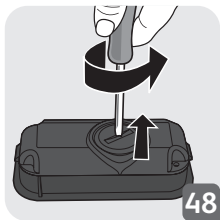

48

1. FR: selon modèle
   NL: afhankelijk van het model
   DE: je nach Modell
   EN: depending on model
   IT: in base al modello
   ES: según el modelo
   PT: consoante o modelo
   EL: ανάλογα με το μοντέλο
   TR: örnekteki gibi
   DA: afhængig af modellen
   NO: avhengig av modell
   SV: beroende på modell
   FI: mallista riippuen
   CS: podle modelu
   SK: podľa modelu
   HU: modelltől függően
   PL: zależnie od modelu
   RU: в зависимости от модели

1. UK: залежно від моделі
   SL: glede na model
   SR: у зависности од модела
   BS: zavisno od modela
   BG: в зависимост от модела
   RO: în funcție de model
   HR: ovisno o modelu
   ET: vastavalt mudelitele
   LT: pagal modelius
   LV: atkarībā no modeļa
   JA: 機種により異なる
   KO: 모델에 따라 다름
   ZH: 視乎型號而定
   MS: bergantung pada model
   TH: แตกต่างกันไปในแต่ละรุ่น
   AR: حسب الموديل
   FA: بر حسب مدل

8