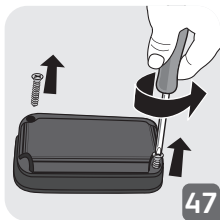

4

44

45

46

5

47

48

1. FR: selon modèle
   NL: afhankelijk van het model
   DE: je nach Modell
   EN: depending on model
   IT: in base al modello
   ES: según el modelo
   PT: consoante o modelo
   EL: ανάλογα με το μοντέλο
   TR: örnekteki gibi
   DA: afhængig af modellen
   NO: avhengig av modell
   SV: beroende på modell
   FI: mallista riippuen
   CS: podle modelu
   SK: podľa modelu
   HU: modelltől függően
   PL: zależnie od modelu
   RU: в зависимости от модели

1. UK: залежно від моделі
   SL: glede na model
   SR: у зависности од модела
   BS: zavisno od modela
   BG: в зависимост от модела
   RO: în funcție de model
   HR: ovisno o modelu
   ET: vastavalt mudelitele
   LT: pagal modelius
   LV: atkarībā no modeļa
   JA: 機種により異なる
   KO: 모델에 따라 다름
   ZH: 視乎型號而定
   MS: bergantung pada model
   TH: แตกต่างกันไปในแต่ละรุ่น
   AR: حسب الموديل
   FA: بر حسب مدل

8