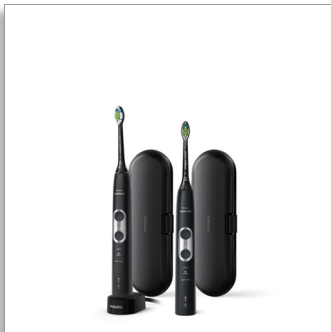

Philips Sonicare  
ProtectiveClean 6100

Ingebouwde poetsdruksensor

3 poetsstanden, 3 sterktes  
2 weken batterijduur  
Reisetui

HX6870/34

## Wittere tanden. Ultieme reiniging.

Wittere tanden in slechts 1 week.

Voel het verschil van de zachte reiniging met onze poetsdruksensor terwijl uw tanden witter worden in slechts 1 week.