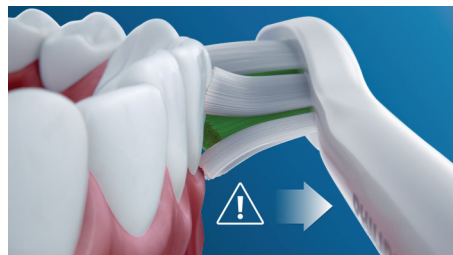

### Poetsen op uw manier

Deze tandenborstel kunt u instellen naar uw poetsbehoefte met een keuze uit drie poetsstanden en drie intensiteiten. De Clean-poetsstand is voor superieure reiniging. White is de ideale stand voor het verwijderen van tandaanslag. En Gum Care voegt een extra minuut poetsen met minder kracht toe, zodat u uw tandvlees zachtjes kunt masseren. De drie intensiteiten zorgen dat u kunt wisselen tussen hogere en lagere intensiteiten en de intensiteit kunt aanpassen van links naar rechts.

### Veilig en zacht

U bent altijd zeker van een veilig gevoel tijdens het poetsen: onze sonische technologie is geschikt voor gebruik in combinatie met een

beugel, vullingen, kronen en facings, en helpt gaatjes te voorkomen en de conditie van uw tandvlees te verbeteren.

### De enige echte sonische technologie

Uw Sonicare-opzetborstel en -handvat zijn het ultieme team. Ze versterken onze sonische technologie en zorgen voor een ongeëvenaarde reiniging. Snelle trillingen in uw handvat zorgen voor 62.000 poetsbewegingen per minuut zodat uw tandpasta goed gaat schuimen en diep tussen uw tanden en langs uw tandvlees komt voor een uitzonderlijke reiniging.

### Ingebouwde poetsdruksensor

U merkt het mogelijk niet dat u te hard poetst, maar de tandenborstel wel. Als u de borstel te hard op het tandvlees drukt, maakt de tandenborstel een pulserend geluid als signaal om het rustiger aan te doen.