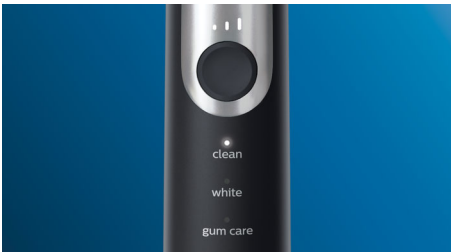

Poetsen op uw manier

Deze tandenborstel kunt u instellen naar uw poetsbehoefte met een keuze uit drie poetsstanden en drie intensiteiten. De Clean-poetsstand is voor superieure reiniging. White is de ideale stand voor het verwijderen van tandaanslag. En Gum Care voegt een extra minuut poetsen met minder kracht toe, zodat u uw tandvlees zachtjes kunt masseren. De drie intensiteiten zorgen dat u kunt wisselen tussen hogere en lagere intensiteiten en de intensiteit kunt aanpassen van links naar rechts.