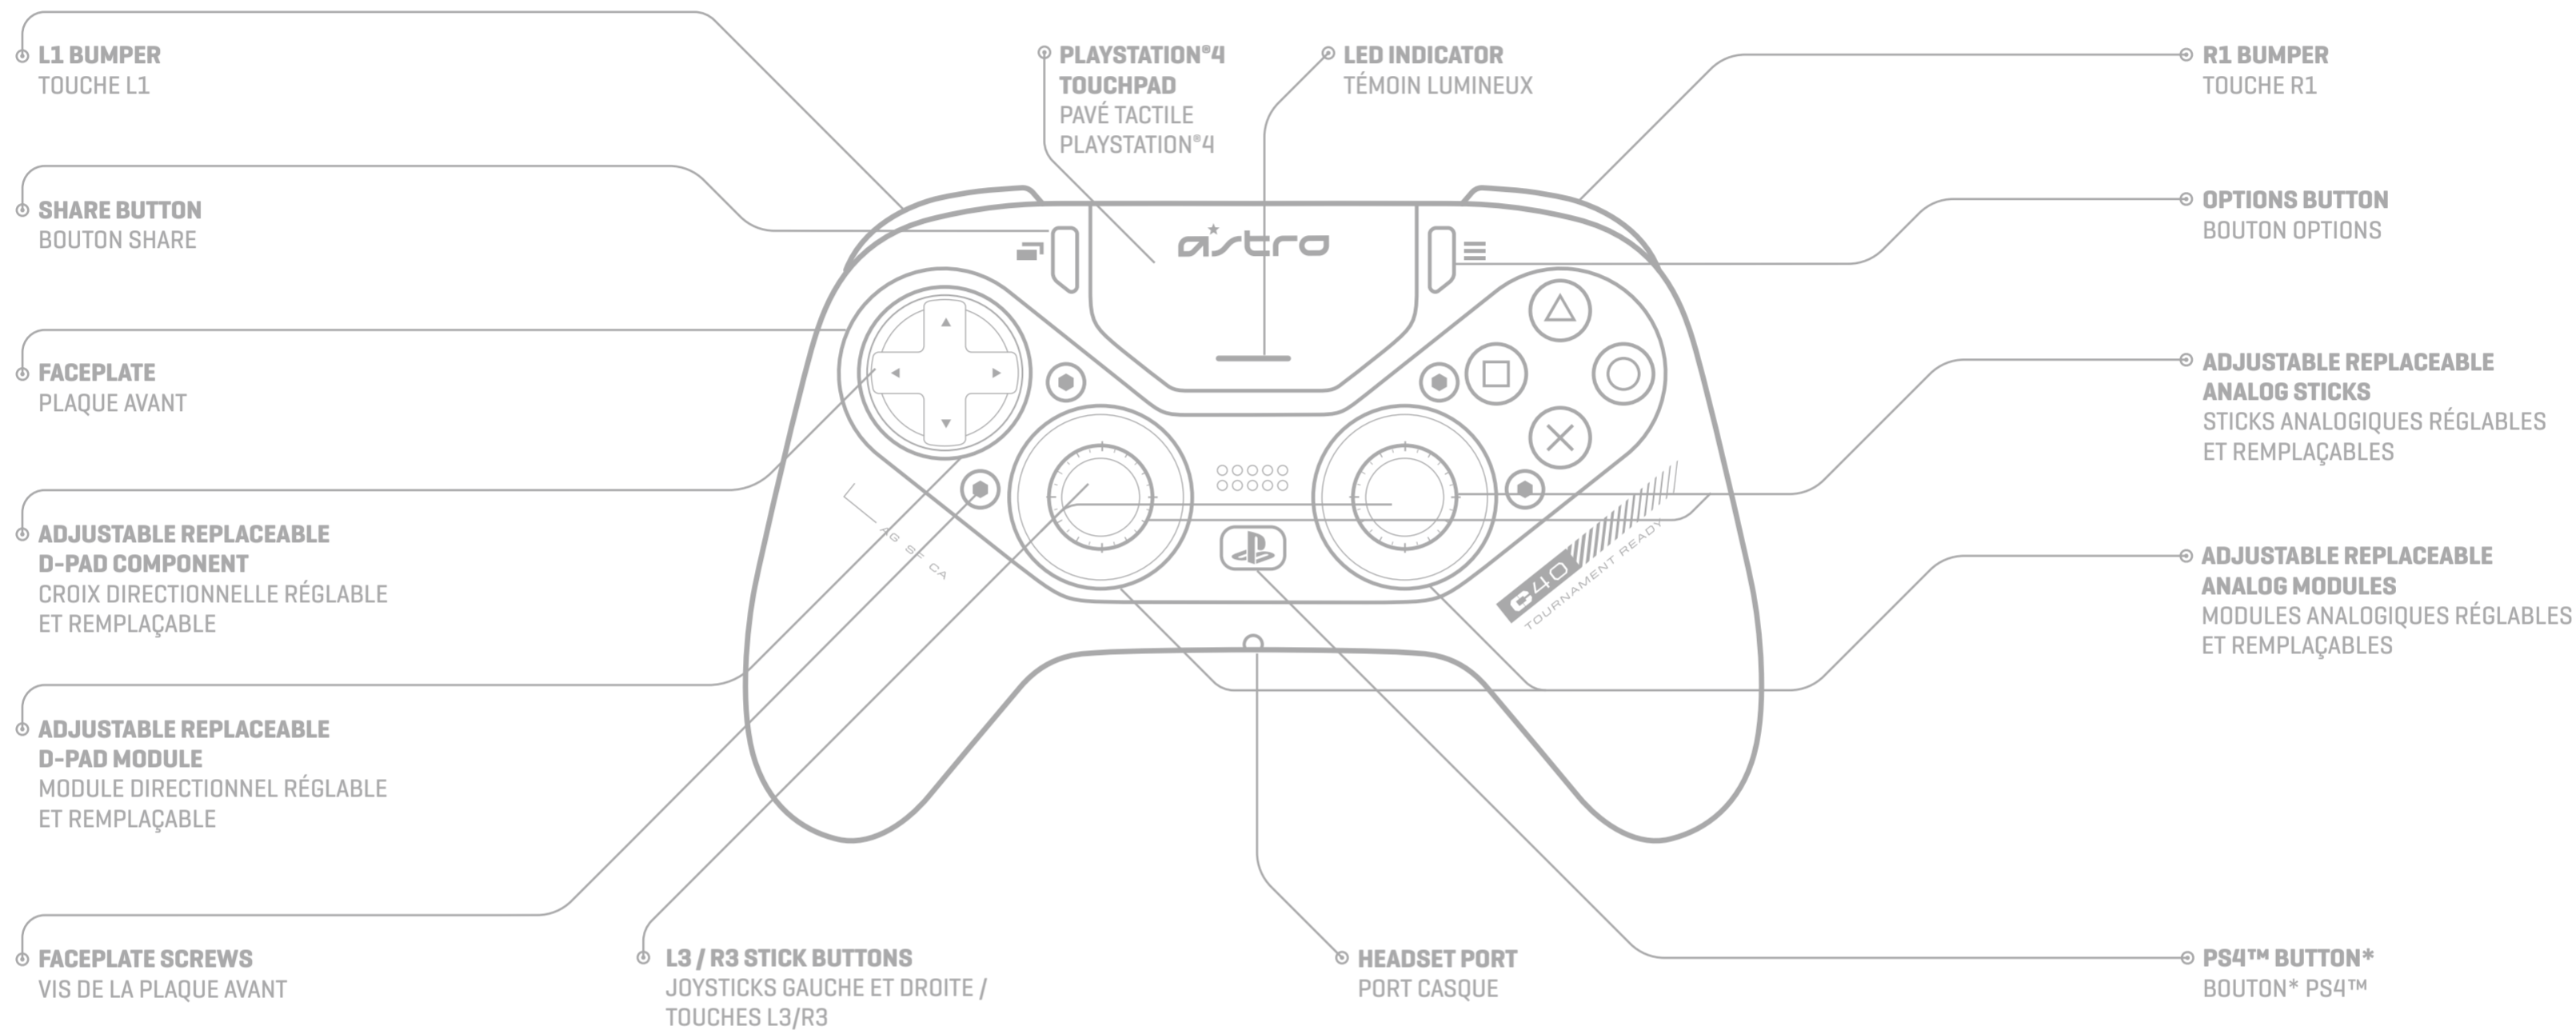

PlayStation®

astro

TRX
C40 CONTROLLER
CONTRÔLEUR

QUICKSTART GUIDE
GUIDE DE DÉMARRAGE RAPIDE

USB WIRELESS TRANSMITTER
ÉMETTEUR USB SANS FIL

2M MICRO USB CABLE
CÂBLE MICRO USB 2 M