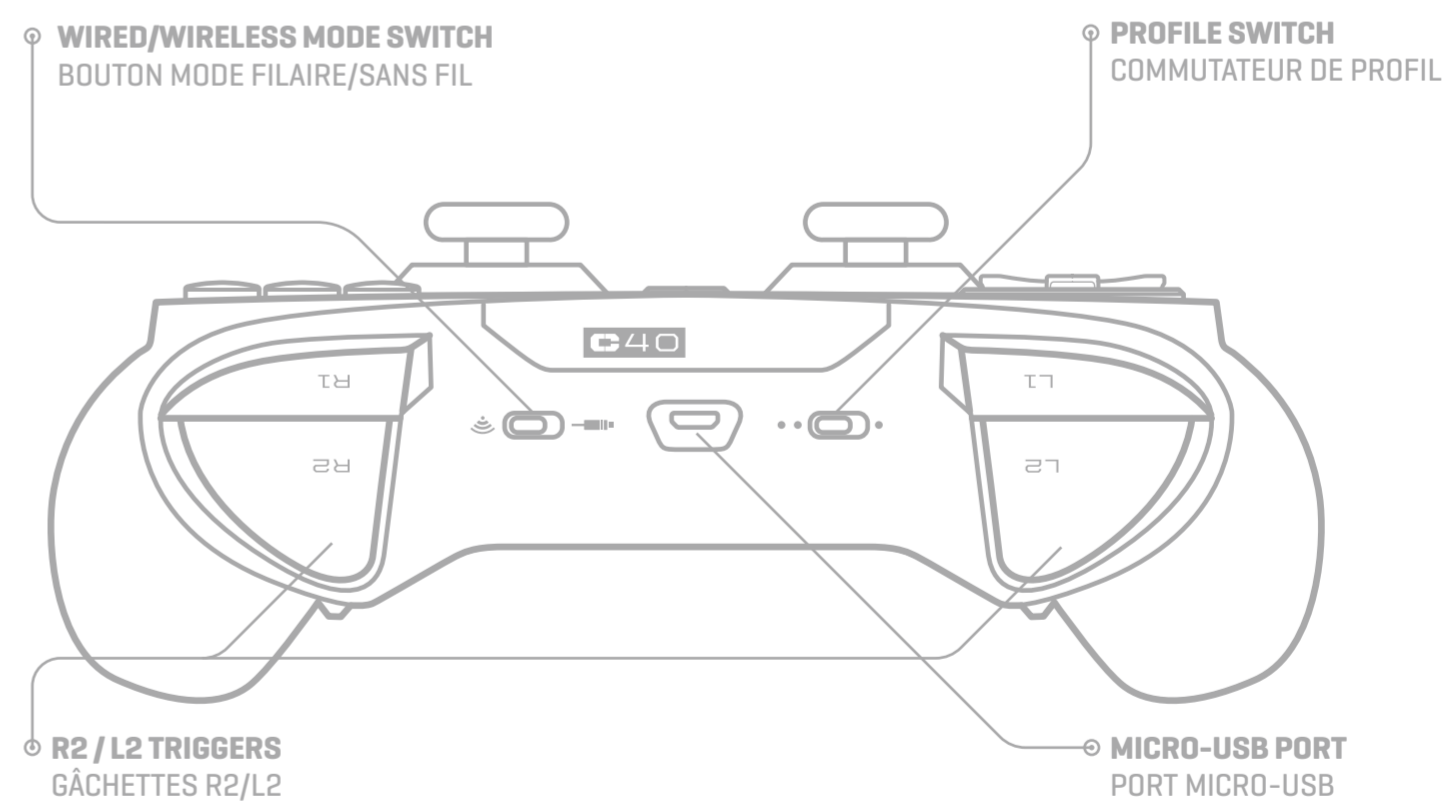

PlayStation®

astro

TRX
C40 CONTROLLER
CONTRÔLEUR

QUICKSTART GUIDE
GUIDE DE DÉMARRAGE RAPIDE

USB WIRELESS TRANSMITTER
ÉMETTEUR USB SANS FIL

2M MICRO USB CABLE
CÂBLE MICRO USB 2 M