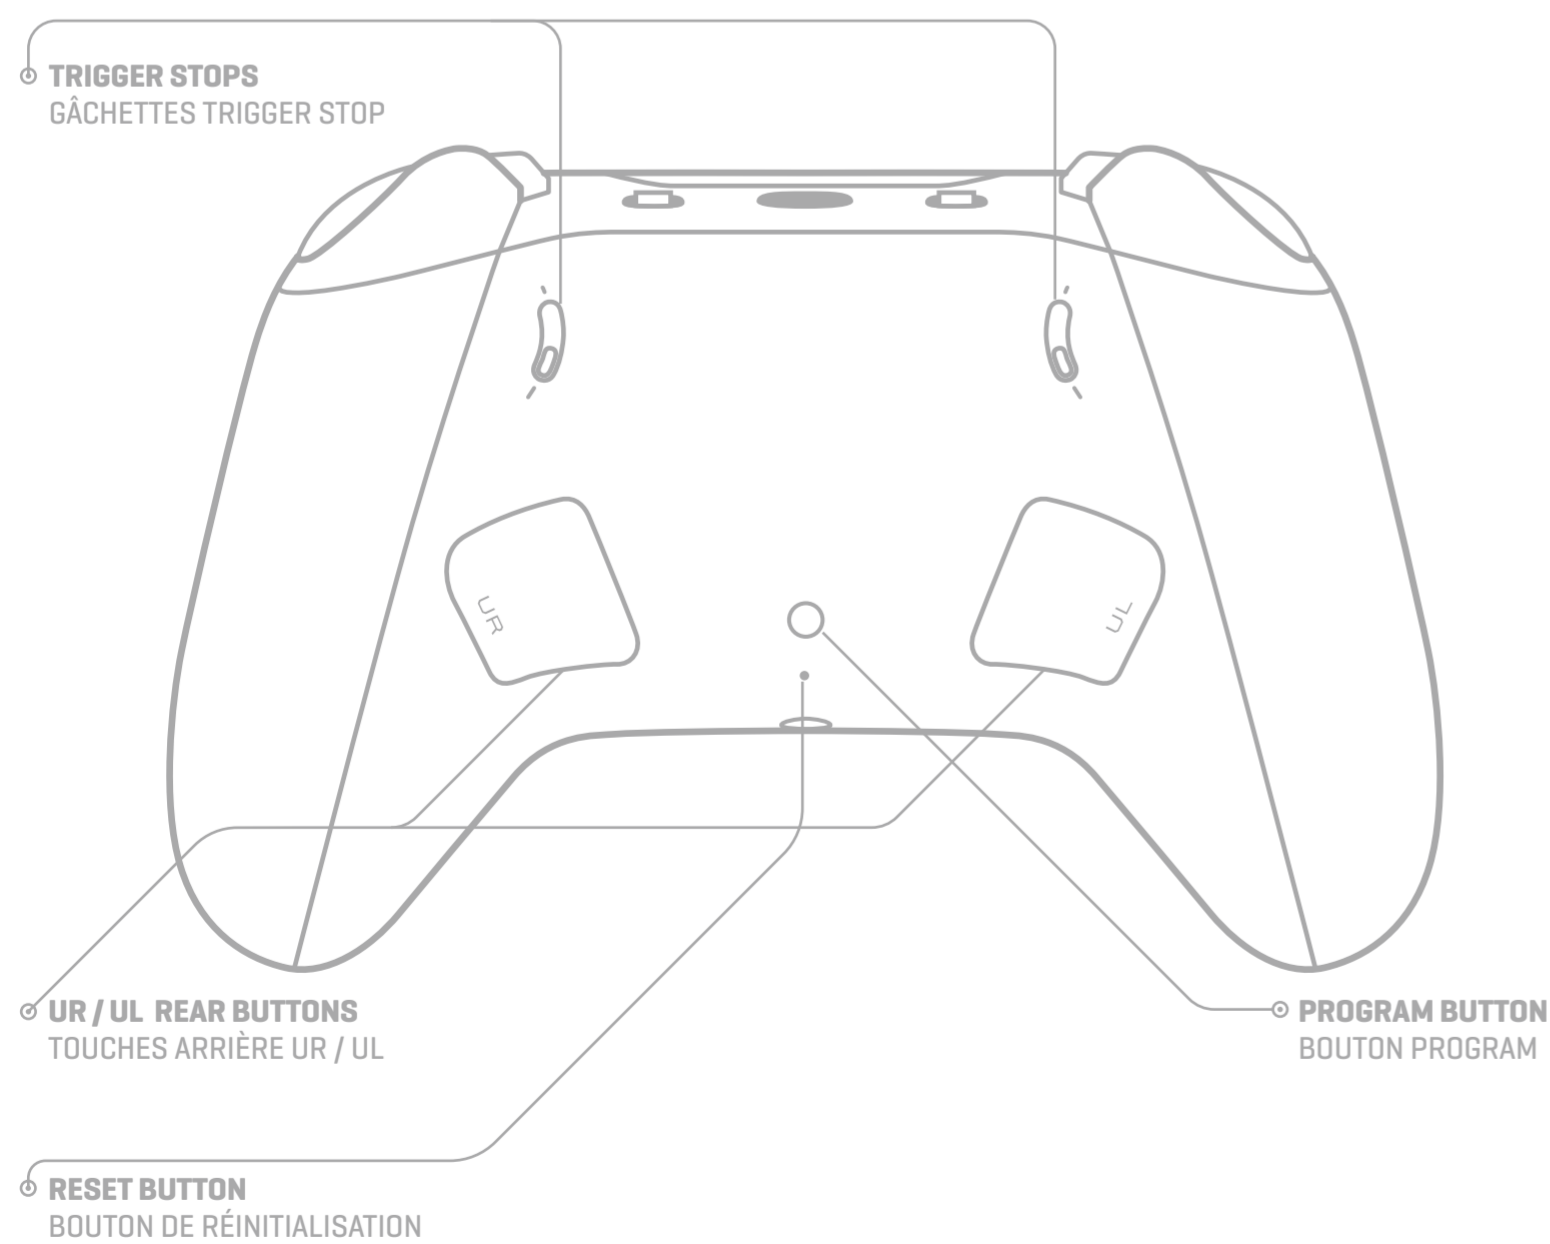

PlayStation®

astro

TRX
C40 CONTROLLER
CONTRÔLEUR

QUICKSTART GUIDE
GUIDE DE DÉMARRAGE RAPIDE

USB WIRELESS TRANSMITTER
ÉMETTEUR USB SANS FIL

2M MICRO USB CABLE
CÂBLE MICRO USB 2 M