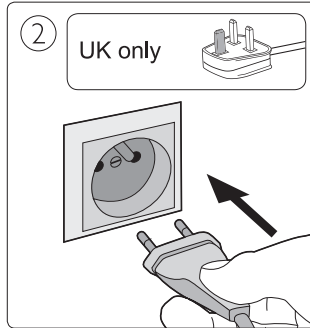

Gebruiksaanwijzing
Notice d'emploi
Benutzerhandbuch
User manual
Manual de usuario

www.meethue.com/getstarted

Signify
I.B.R.S. / C.C.R.I. Numéro 10461
5600 VB Eindhoven,
the Netherlands
☎00800-74454775

© 2019 Signify Holding