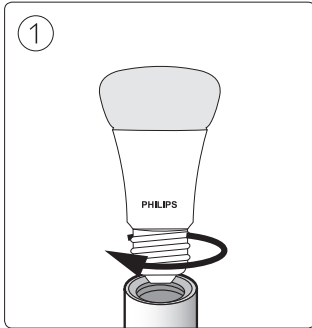

Gebruiksaanwijzing
Notice d'emploi
Benutzerhandbuch
User manual
Manual de usuario

www.meethue.com/getstarted

Signify
I.B.R.S. / C.C.R.I. Numéro 10461
5600 VB Eindhoven,
the Netherlands
☎00800-74454775

© 2019 Signify Holding