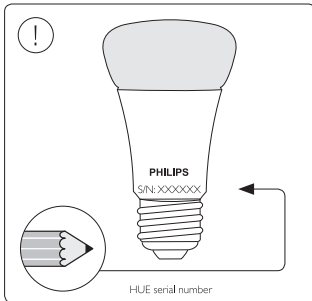

Gebruiksaanwijzing
Notice d'emploi
Benutzerhandbuch
User manual
Manual de usuario

www.meethue.com/getstarted

Signify
I.B.R.S. / C.C.R.I. Numéro 10461
5600 VB Eindhoven,
the Netherlands
☎00800-74454775

© 2019 Signify Holding