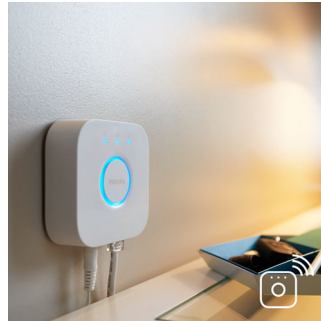

Volledige controle met de Hue bridge

Verbind je Philips Hue lampen met de bridge en ontgrendel de eindeloze mogelijkheden van het systeem.