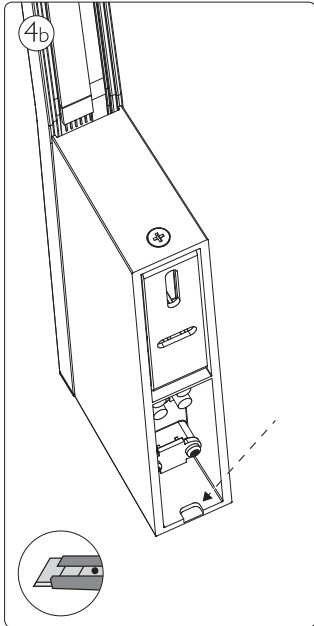

Gebruiksaanwijzing
Notice d'emploi
Benutzerhandbuch
User manual
Manual de usuario

www.meethue.com/getstarted

Signify
I.B.R.S. / C.C.R.I. Numéro 10461
5600 VB Eindhoven,
the Netherlands
☎00800-74454775

© 2019 Signify Holding