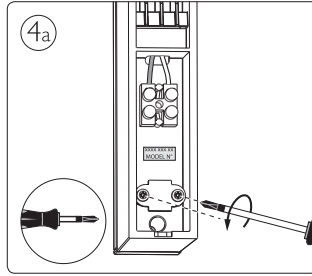

Gebruiksaanwijzing
Notice d'emploi
Benutzerhandbuch
User manual
Manual de usuario

www.meethue.com/getstarted

Signify
I.B.R.S. / C.C.R.I. Numéro 10461
5600 VB Eindhoven,
the Netherlands
☎00800-74454775

© 2019 Signify Holding