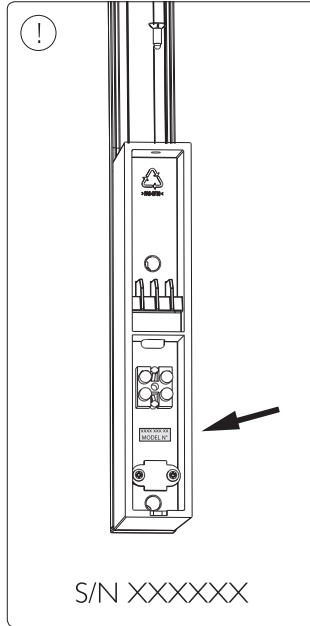

Gebruiksaanwijzing
Notice d'emploi
Benutzerhandbuch
User manual
Manual de usuario

www.meethue.com/getstarted

Signify
I.B.R.S. / C.C.R.I. Numéro 10461
5600 VB Eindhoven,
the Netherlands
☎00800-74454775

© 2019 Signify Holding