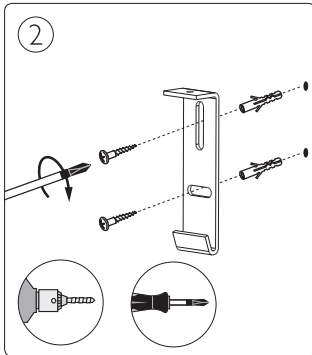

Gebruiksaanwijzing
Notice d'emploi
Benutzerhandbuch
User manual
Manual de usuario

www.meethue.com/getstarted

Signify
I.B.R.S. / C.C.R.I. Numéro 10461
5600 VB Eindhoven,
the Netherlands
☎00800-74454775

© 2019 Signify Holding