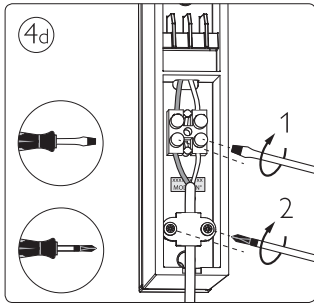

Gebruiksaanwijzing
Notice d'emploi
Benutzerhandbuch
User manual
Manual de usuario

www.meethue.com/getstarted

Signify
I.B.R.S. / C.C.R.I. Numéro 10461
5600 VB Eindhoven,
the Netherlands
☎00800-74454775

© 2019 Signify Holding