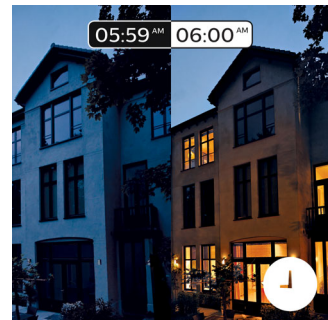

Wakker worden en gaan slapen

Philips Hue helpt u ontwakken zoals u dat wilt, zodat u uw dag met een fris gevoel begint. De helderheid van de lamp wordt geleidelijk sterker zodat het effect van zonsopgang wordt gecreëerd en u natuurlijker wakker wordt, in plaats van door het schelle geluid van een wekker. Begin uw dag goed. 's Avonds komt u met het ontspannende warm witte licht tot rust en maakt uw lichaam zich gereed voor een goede nachtrust. Verbinding met de Philips Hue-bridge is vereist voor deze functionaliteit.

Intelligente bediening, thuis en onderweg

Met de Philips Hue iOS- en Android-app kunt u uw verlichting op afstand bedienen waar u ook bent. Controleer of u bent vergeten uw lampen uit te schakelen voordat u van huis gaat, en schakel ze in als u niet voor het donker thuis bent. Verbinding met de Philips Hue-bridge is vereist voor deze functionaliteit.

Timers voor uw gemak

Met de schemafunctie van de Philips Hue-app kan Philips Hue het laten lijken alsof u thuis bent als u niet thuis bent. Stel de lampen in om in te schakelen op een vooraf ingestelde tijd, zodat de lichten aan zijn wanneer u thuiskomt. U kunt zelfs in kamers het licht op verschillende tijden laten inschakelen. En natuurlijk kunt u het licht 's avonds geleidelijk laten uitschakelen, zodat u zich geen zorgen hoeft te maken dat er nog lampen aan zijn. Verbinding met de Philips Hue-bridge is vereist voor deze functionaliteit.