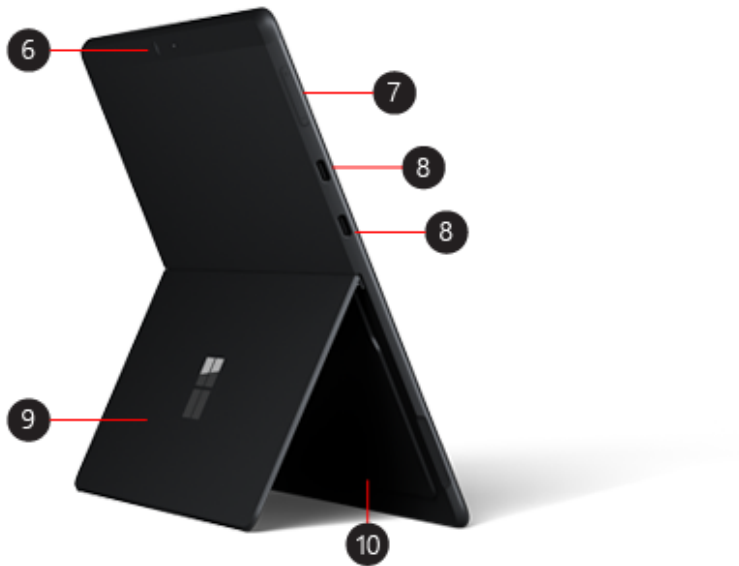

Kennismaken met Surface Pro X

Weet je niet zeker waar je iets moet aansluiten of hoe het geluid harder moet? Geen probleem. Hier zijn enkele tekeningen die kunnen helpen.

1. Windows Hello-gezichtsherkenningcamera
2. Camera aan voorzijde
3. Studio-microfoons
4. Aan/uit-knop
5. Surface Connect-poort

6. Camera aan de achterzijde
7. Volume
8. USB-C-poort
9. Standaard
10. Klepje van simkaartvak

Surface Pro X en Windows 10

De Surface Pro X is uitgerust met een aangepaste Microsoft SQ1™ ARM-processor. De Surface wordt geleverd met:

Kenmerken van de Surface Pro X

Ontworpen voor een goede indruk

De Surface Pro X is ontworpen voor een leven onderweg. Het 13-inch PixelSense® Display-touchscreen biedt je het maximaal mogelijke werkoppervlak, waar je je ook bevindt. Tover je apparaat om tot een laptop met het Surface Pro X Keyboard waarin je de nieuwe Surface Slim Pen bewaart en oplaadt.

Werk met de kracht die je werk vraagt

Surface Pro X is uitgerust met de aangepaste Microsoft SQ1™-processor , met opties voor configuraties tot 16 GB RAM en opslag tot 512 GB SSD. Met Fast Charging, een accu die de hele dag meegaat en Instant On pak je overal en altijd je werk op zonder een punt of komma te missen.