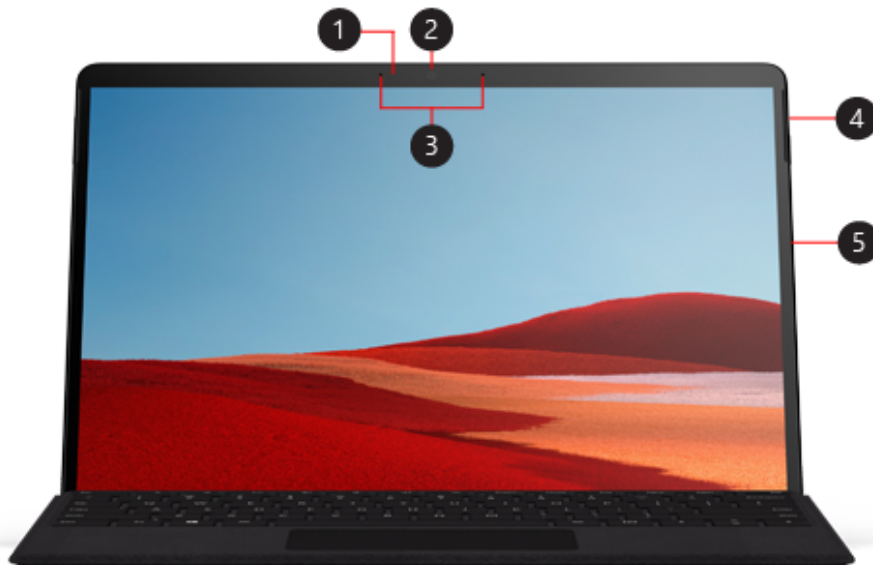

Kennismaken met Surface Pro X

Weet je niet zeker waar je iets moet aansluiten of hoe het geluid harder moet? Geen probleem. Hier zijn enkele tekeningen die kunnen helpen.

1. Windows Hello-gezichtsherkenningcamera
2. Camera aan voorzijde
3. Studio-microfoons
4. Aan/uit-knop
5. Surface Connect-poort

6. Camera aan de achterzijde
7. Volume
8. USB-C-poort
9. Standaard
10. Klepje van simkaartvak

Surface Pro X en Windows 10

De Surface Pro X is uitgerust met een aangepaste Microsoft SQ1™ ARM-processor. De Surface wordt geleverd met:

Kenmerken van de Surface Pro X

Ontworpen voor een goede indruk

De Surface Pro X is ontworpen voor een leven onderweg. Het 13-inch PixelSense® Display-touchscreen biedt je het maximaal mogelijke werkoppervlak, waar je je ook bevindt. Tover je apparaat om tot een laptop met het Surface Pro X Keyboard waarin je de nieuwe Surface Slim Pen bewaart en oplaadt.

Werk met de kracht die je werk vraagt

Surface Pro X is uitgerust met de aangepaste Microsoft SQ1™-processor , met opties voor configuraties tot 16 GB RAM en opslag tot 512 GB SSD. Met Fast Charging, een accu die de hele dag meegaat en Instant On pak je overal en altijd je werk op zonder een punt of komma te missen.