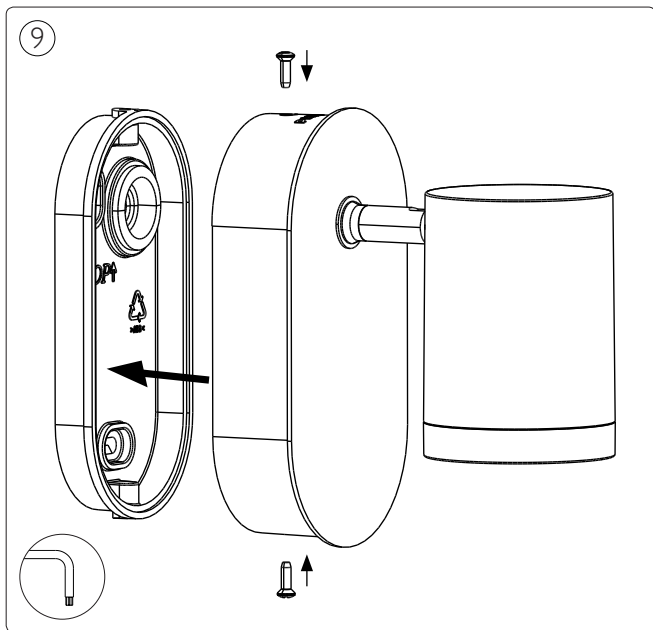

PHILIPS

hue personal
wireless
lighting

34178/**/**

Gebruiksaanwijzing
Notice d'emploi
Benutzerhandbuch
User manual
Manual de usuario

www.meethue.com/getstarted

Signify
I.B.R.S. / C.C.R.I. Numéro 10461
5600 VB Eindhoven,
the Netherlands
☎00800-74454775