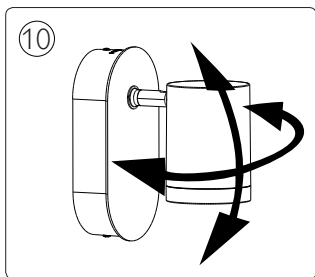

PHILIPS

hue personal
wireless
lighting

34178/**/**

Gebruiksaanwijzing
Notice d'emploi
Benutzerhandbuch
User manual
Manual de usuario

www.meethue.com/getstarted

Signify
I.B.R.S. / C.C.R.I. Numéro 10461
5600 VB Eindhoven,
the Netherlands
☎00800-74454775