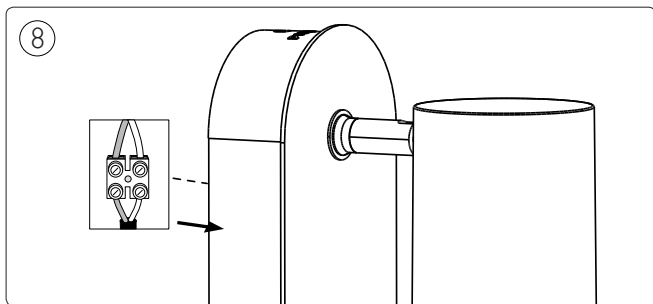

PHILIPS

hue personal
wireless
lighting

34178/**/**

Gebruiksaanwijzing
Notice d'emploi
Benutzerhandbuch
User manual
Manual de usuario

www.meethue.com/getstarted

Signify
I.B.R.S. / C.C.R.I. Numéro 10461
5600 VB Eindhoven,
the Netherlands
☎00800-74454775