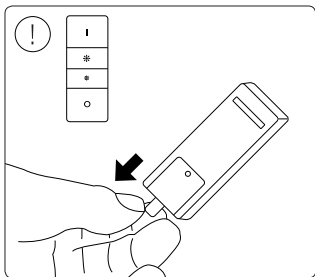

PHILIPS

hue personal
wireless
lighting

34178/**/**

Gebruiksaanwijzing
Notice d'emploi
Benutzerhandbuch
User manual
Manual de usuario

www.meethue.com/getstarted

Signify
I.B.R.S. / C.C.R.I. Numéro 10461
5600 VB Eindhoven,
the Netherlands
☎00800-74454775