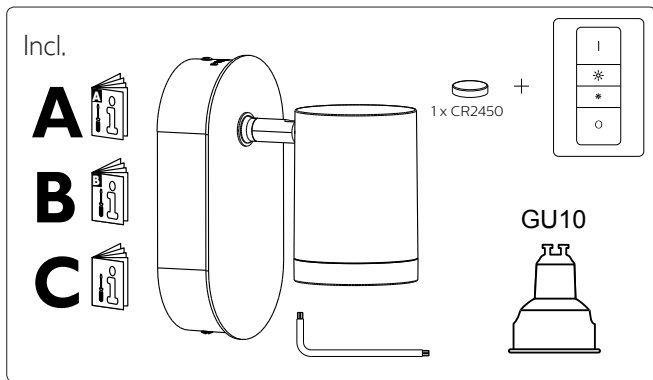

PHILIPS

hue personal
wireless
lighting

34178/**/**

Gebruiksaanwijzing
Notice d'emploi
Benutzerhandbuch
User manual
Manual de usuario

www.meethue.com/getstarted

Signify
I.B.R.S. / C.C.R.I. Numéro 10461
5600 VB Eindhoven,
the Netherlands
☎00800-74454775