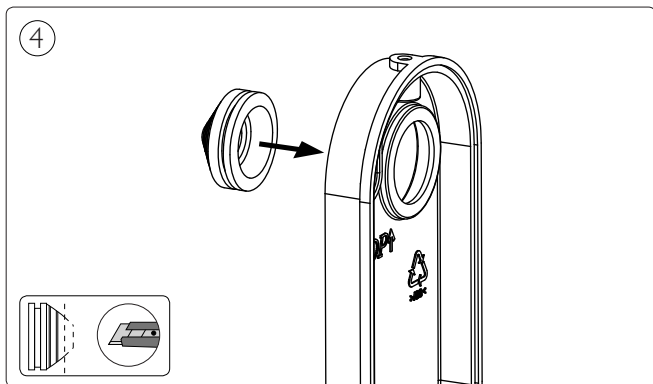

PHILIPS

hue personal
wireless
lighting

34178/**/**

Gebruiksaanwijzing
Notice d'emploi
Benutzerhandbuch
User manual
Manual de usuario

www.meethue.com/getstarted

Signify
I.B.R.S. / C.C.R.I. Numéro 10461
5600 VB Eindhoven,
the Netherlands
☎00800-74454775