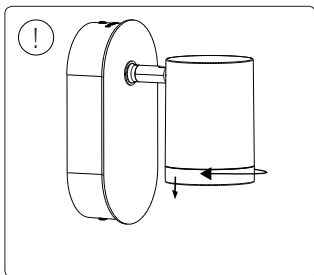

PHILIPS

hue personal
wireless
lighting

34178/**/**

Gebruiksaanwijzing
Notice d'emploi
Benutzerhandbuch
User manual
Manual de usuario

www.meethue.com/getstarted

Signify
I.B.R.S. / C.C.R.I. Numéro 10461
5600 VB Eindhoven,
the Netherlands
☎00800-74454775