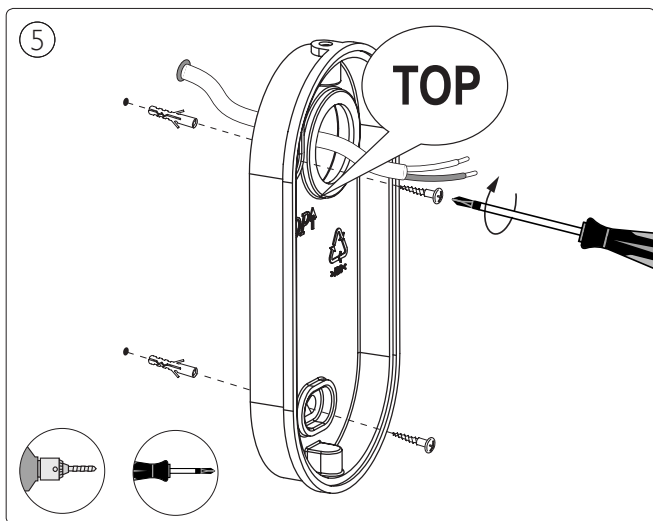

PHILIPS

hue personal
wireless
lighting

34178/**/**

Gebruiksaanwijzing
Notice d'emploi
Benutzerhandbuch
User manual
Manual de usuario

www.meethue.com/getstarted

Signify
I.B.R.S. / C.C.R.I. Numéro 10461
5600 VB Eindhoven,
the Netherlands
☎00800-74454775