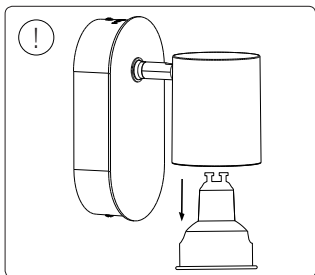

PHILIPS

hue personal
wireless
lighting

34178/**/**

Gebruiksaanwijzing
Notice d'emploi
Benutzerhandbuch
User manual
Manual de usuario

www.meethue.com/getstarted

Signify
I.B.R.S. / C.C.R.I. Numéro 10461
5600 VB Eindhoven,
the Netherlands
☎00800-74454775