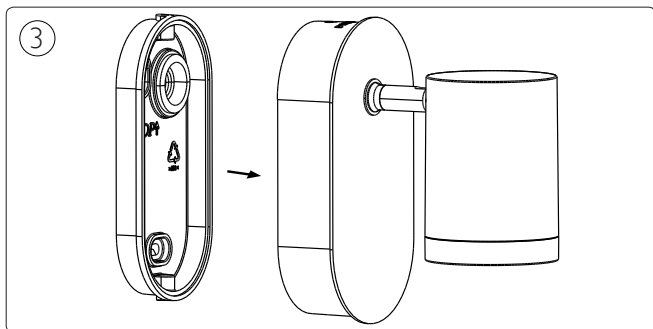

PHILIPS

hue personal
wireless
lighting

34178/**/**

Gebruiksaanwijzing
Notice d'emploi
Benutzerhandbuch
User manual
Manual de usuario

www.meethue.com/getstarted

Signify
I.B.R.S. / C.C.R.I. Numéro 10461
5600 VB Eindhoven,
the Netherlands
☎00800-74454775