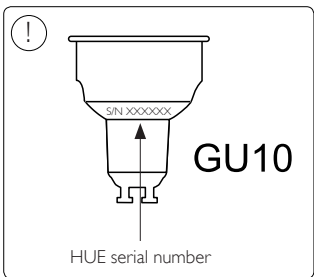

PHILIPS

hue personal
wireless
lighting

34178/**/**

Gebruiksaanwijzing
Notice d'emploi
Benutzerhandbuch
User manual
Manual de usuario

www.meethue.com/getstarted

Signify
I.B.R.S. / C.C.R.I. Numéro 10461
5600 VB Eindhoven,
the Netherlands
☎00800-74454775